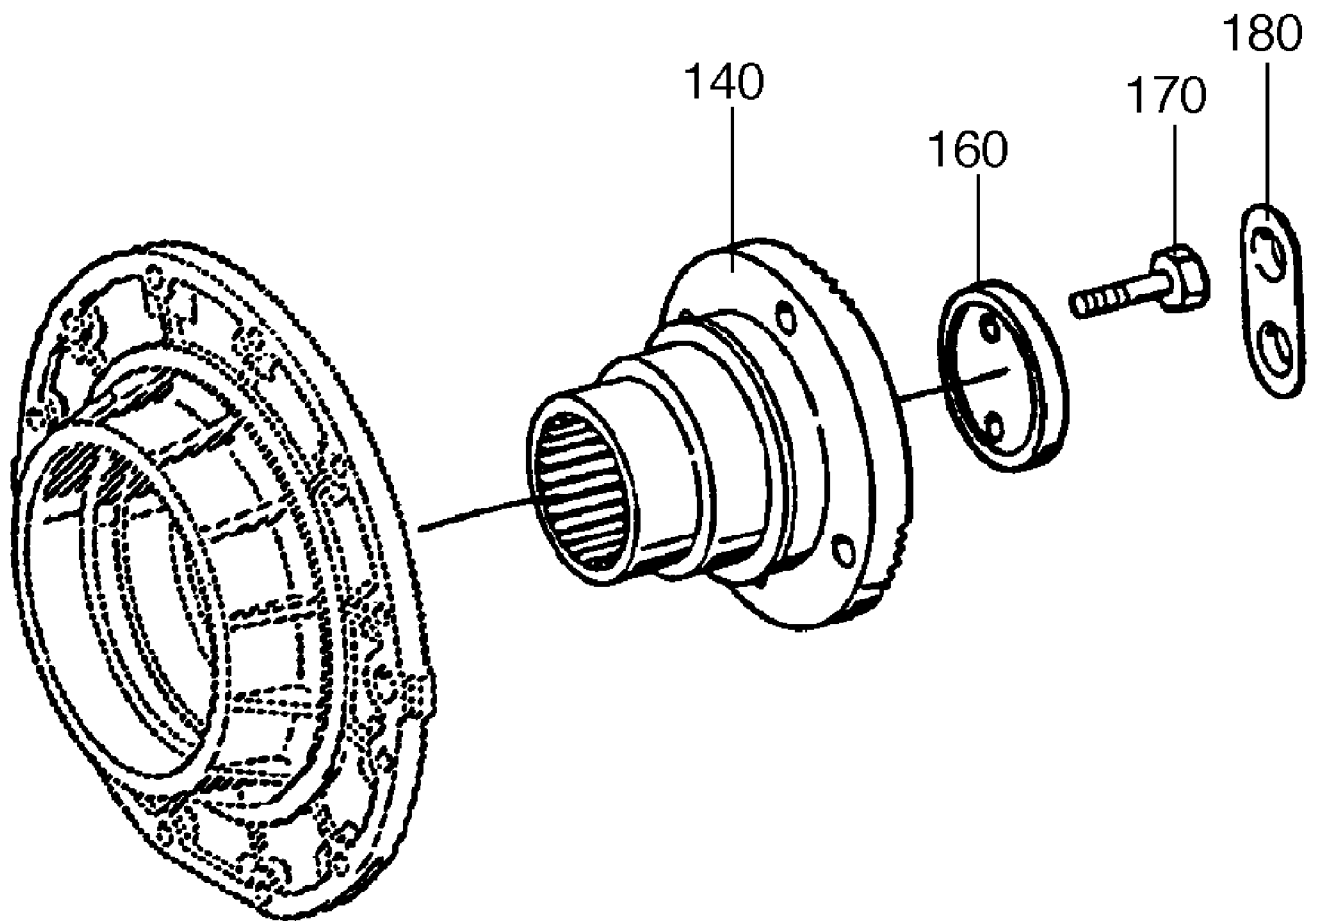

993-0628

Seite/Page 1 / 3

993-0628

Seite/Page 2 / 3

Bild-Nr Fig Fig Fig Fig Bild nr	ET-Nr Part-No No. de Piece No. de Pieza No. del Pezzo Detalj nr	Stückzahl Qty Qte Ctd Qta Antal		Gegenstand Description Designation Descripcion Designazione Benaemning
10		1	Abtriebswelle	Output shaft
22		1	Kugellager	Ball bearing
24		1	Sicherungsring	Retaining ring
60		1	Stützring	Support ring
70		1	Dichtung	Gasket
80		1	Deckel	Cover
82		1	Verschlussschraube	Screw plug
90		12	Skt.-Schraube	Hexagon screw
100		2	Zylinderstift	Cylindrical pin
120		1	Wellendichtring	Shaft seal
140		1	Abtriebsflansch	Output flange
160		1	Scheibe	Washer
170		2	Skt.-Schraube	Hexagon screw
180		1	Sicherungsblech	Tab washer

Hinterachsabtrieb
Rear Axle Output

993-0628

Seite/Page 3 / 3