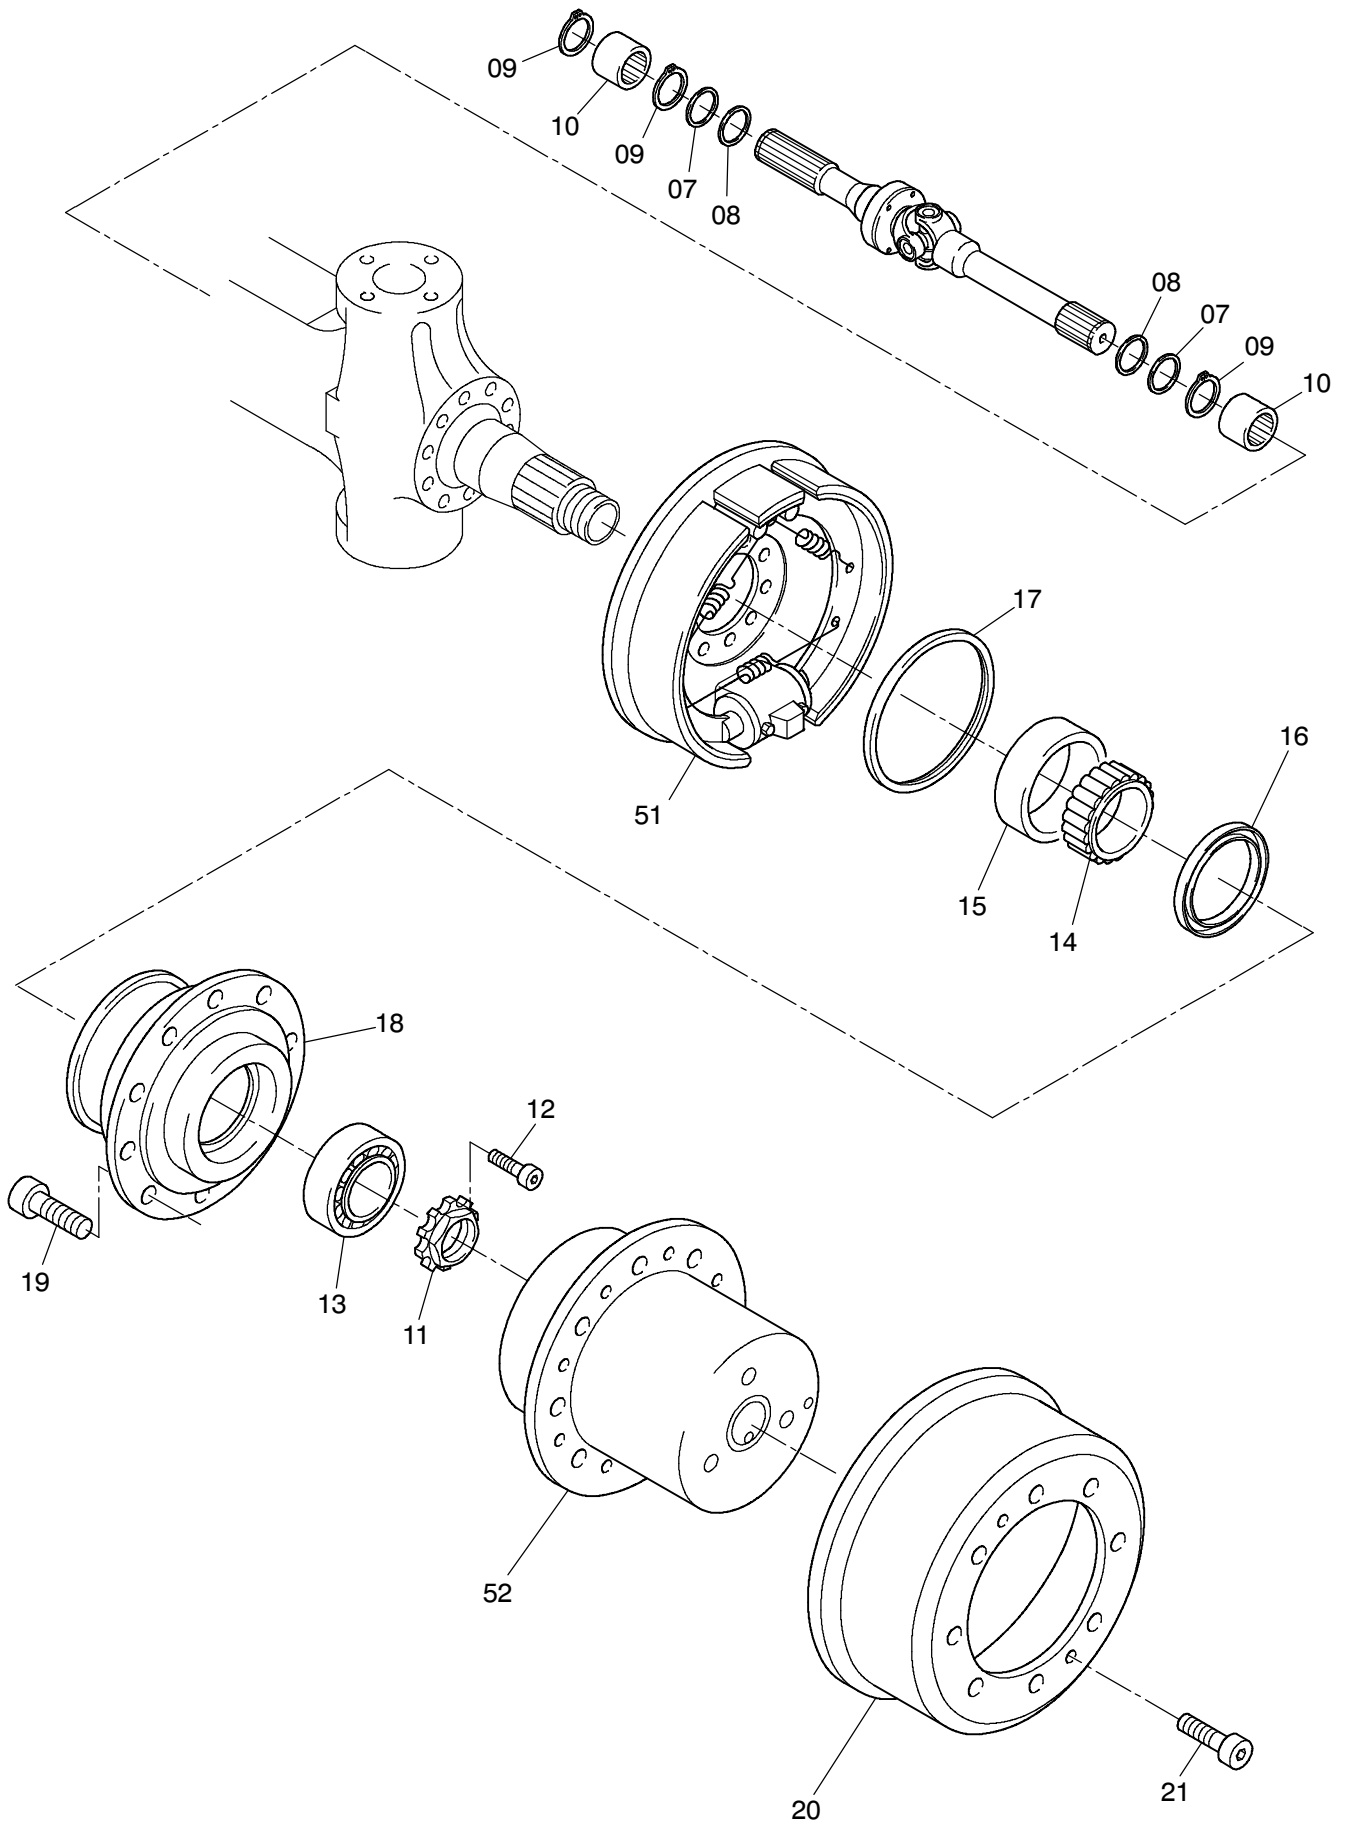

993-0638

993-0638

Seite/Page 2 / 4

Bild-Nr Fig Fig Fig Fig Bild nr	ET-Nr Part-No No. de Piece No. de Pieza No. del Pezzo Detalj nr	Stückzahl Qty Qte Ctd Qta Antal		Gegenstand Description Designation Descripción Designazione Benaemning
00	672 276 40	1	Lenktriebachse	Steering drive axle
01	400 580 12	1	Achsgehäuse	Axle housing
02	771 060 00		Entlüfter	Breather
04	313 396 99	1	Verschlußschraube	Plug
05	339 714 99	1	Dichtring	Seal
06	400 581 12	2	Gelenkwelle, rechts	Cardan joint shaft, r.h.
07	505 420 98	4	Dichtring	Seal ring
08	511 410 98	4	Dichtring mit Dichtlippe	Seal ring with lip
09	500 213 98	6	Sprengring	Snap ring
10	780 803 73	4	Buchse	Bushing
11	400 364 12	2	Wellenmutter	Shaft nut
12	350 362 99	2	Schraube	Bolt
13	363 167 99	2	Kegelrollenlager	Taper roller bearing
14	957 340 00	2	Rollenlager / Innenring	Roller bearing - inner race
15	957 339 00	2	Rollenlager - Außenring	Roller bearing - outer race
16	501 637 98	2	Radialdichtring	Oil-seal ring
17	511 340 98	2	Radialdichtring	Oil-seal ring
18	772 371 73	2	Radnabe	Wheel hub
19	780 502 73	20	Radbolzen	Wheel nut
20	779 925 73	2	Bremstrommel	Brake drum
21	350 368 99	4	Schraube	Bolt
22	350 385 99	3	Zylinderschraube	Bolt
23	763 065 73	1	Hebel, rechts	Lever, r.h.
24	763 066 73	1	Hebel, links	Lever, l.h.
25	763 067 73	1	Hebel, links	Lever, l.h.
26	771 047 00	1	Deckel, rechts	Cover, r.h.
27	307 615 99	12	Schraube L=60	Bolt
28	319 301 99	16	Zylinderschraube	Bolt
29	367 122 99	2	O-Ring	O-ring
30	350 562 99	4	Schmiernippel	Nippel
31	763 200 73	1	Spurstange	Crosstie
32	770 523 00	2	Lagerbuchse, unten	Bearing bush, below
33	965 719 00	2	Anlaufscheibe	Stop washer
34	779 858 73	2	Achsschenkelbolzen, unten	Steering knuckle pin, below
35	771 346 00	2	Lagerbuchse, oben	Bearing bush, top
36	771 051 00	2	Achsschenkelbolzen, oben	Steering knuckle pin, top
37	771 284 00	2	Federbock	Spring block
38	319 311 99	2	Zylinderschraube	Bolt
39	345 629 99	2	Zylinderstift	Parallel pin
45	400 582 12	2	Achsschenkel	Steering knuckle