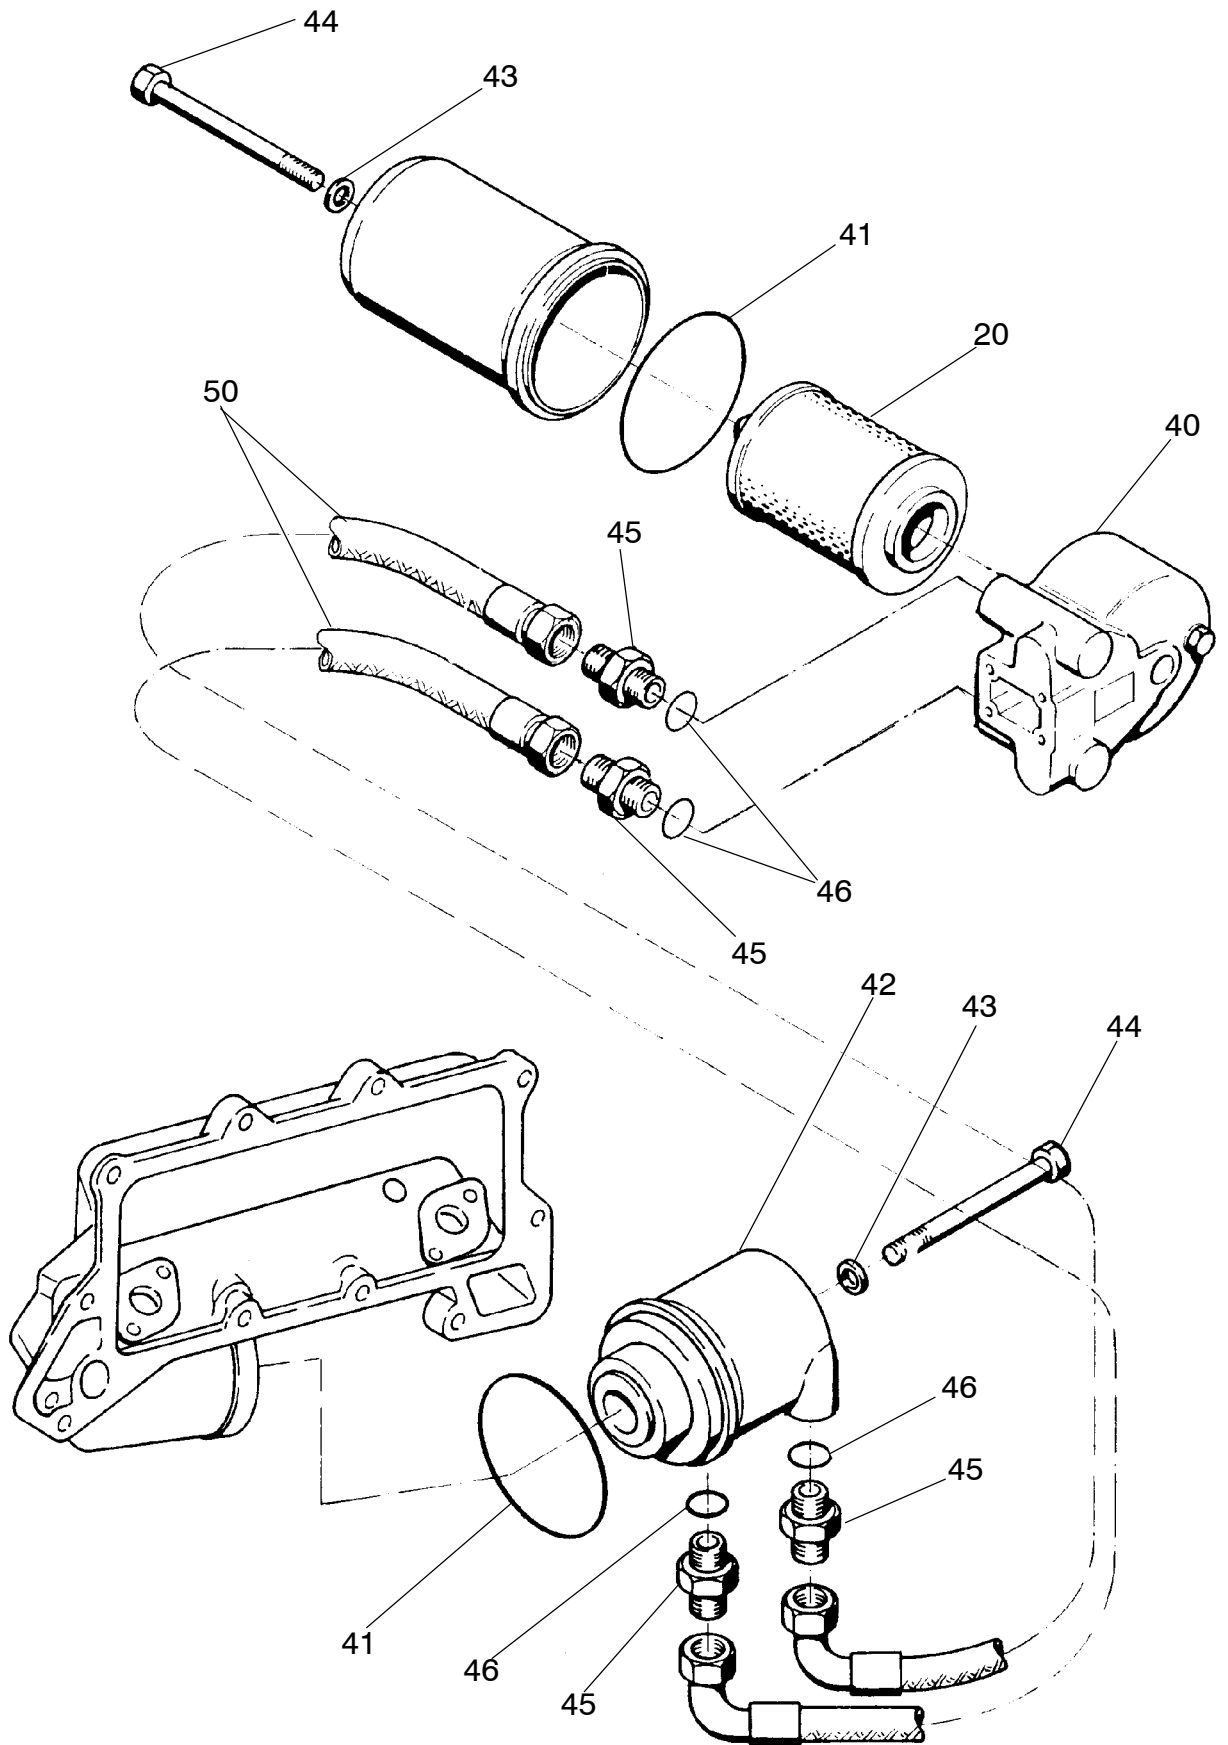

**993-0660**

Seite/Page 1 / 3

**993-0660**

Seite/Page 2 / 3

<b>Bild-Nr</b> Fig Fig Fig Fig Bild nr	<b>ET-Nr</b> Part-No No. de Piece No. de Pieza No. del Pezzo Detalj nr	<b>Stückzahl</b> Qty Qte Ctd Qta Antal		<b>Gegenstand</b> Description Designation Descripcion Designazione Benaemning
-	000 124 12	-	Diesel-Motor	Diesel engine
03	760 653 00	1	Kraftstofffilter	Fuel filter
04	760 387 00	2	Filtereinsatz mit Dichtring	Element with seal
05	760 800 00	2	Dichtring	Seal
08	760 884 73	1	Anlasser	Starter
09	999 899 73	1	Magnetschalter	Solenoid
10	999 900 73	1	Kohlebürstensatz	Carbon brusk set
12	698 630 73	1	Lichtmaschine	Generator
13	780 171 73	1	Regler (Schalter)	Governor
14	760 802 00	1	Kondensator	Condenser
15	400 321 12	1	Gleichrichter	Rectifier
16	400 322 12	1	Kohlebürstensatz	Carbon brush set
20	988 768 00	1	Ölfiltereinsatz mit Dichtring	Oil element with seal
-	760 447 00	1	Thermostat 79C	Thermostat
-	269 594 40	1	Geber-Öldruckmesser	Transmitter oil pressure gauge
-	760 393 00	1	Geber mit Schalter 105 C	Transmitter with switch
-	760 436 00	2	Keilriemen	V-belt
-	760 133 00	1	Wasserpumpe	Water pump
40	432 323 40	1	Deckel	Cover
41	000 210 98	2	Dichtring	Seal
42	-	1	Anschluß	Connector
43	432 325 40	2	Dichtring	Seal
44	760 438 00	2	Schraube	Screw
45	-	4	Schraubstutzen	Screw socket
46	-	4	Dichtring	Seal
-	760 407 00	-	Gehäuse	Housing
50	432 329 40	2	Schlauch	Hose

**Dieselmotor**  
**Diesel engine**

**993-0660**

Seite/Page 3 / 3