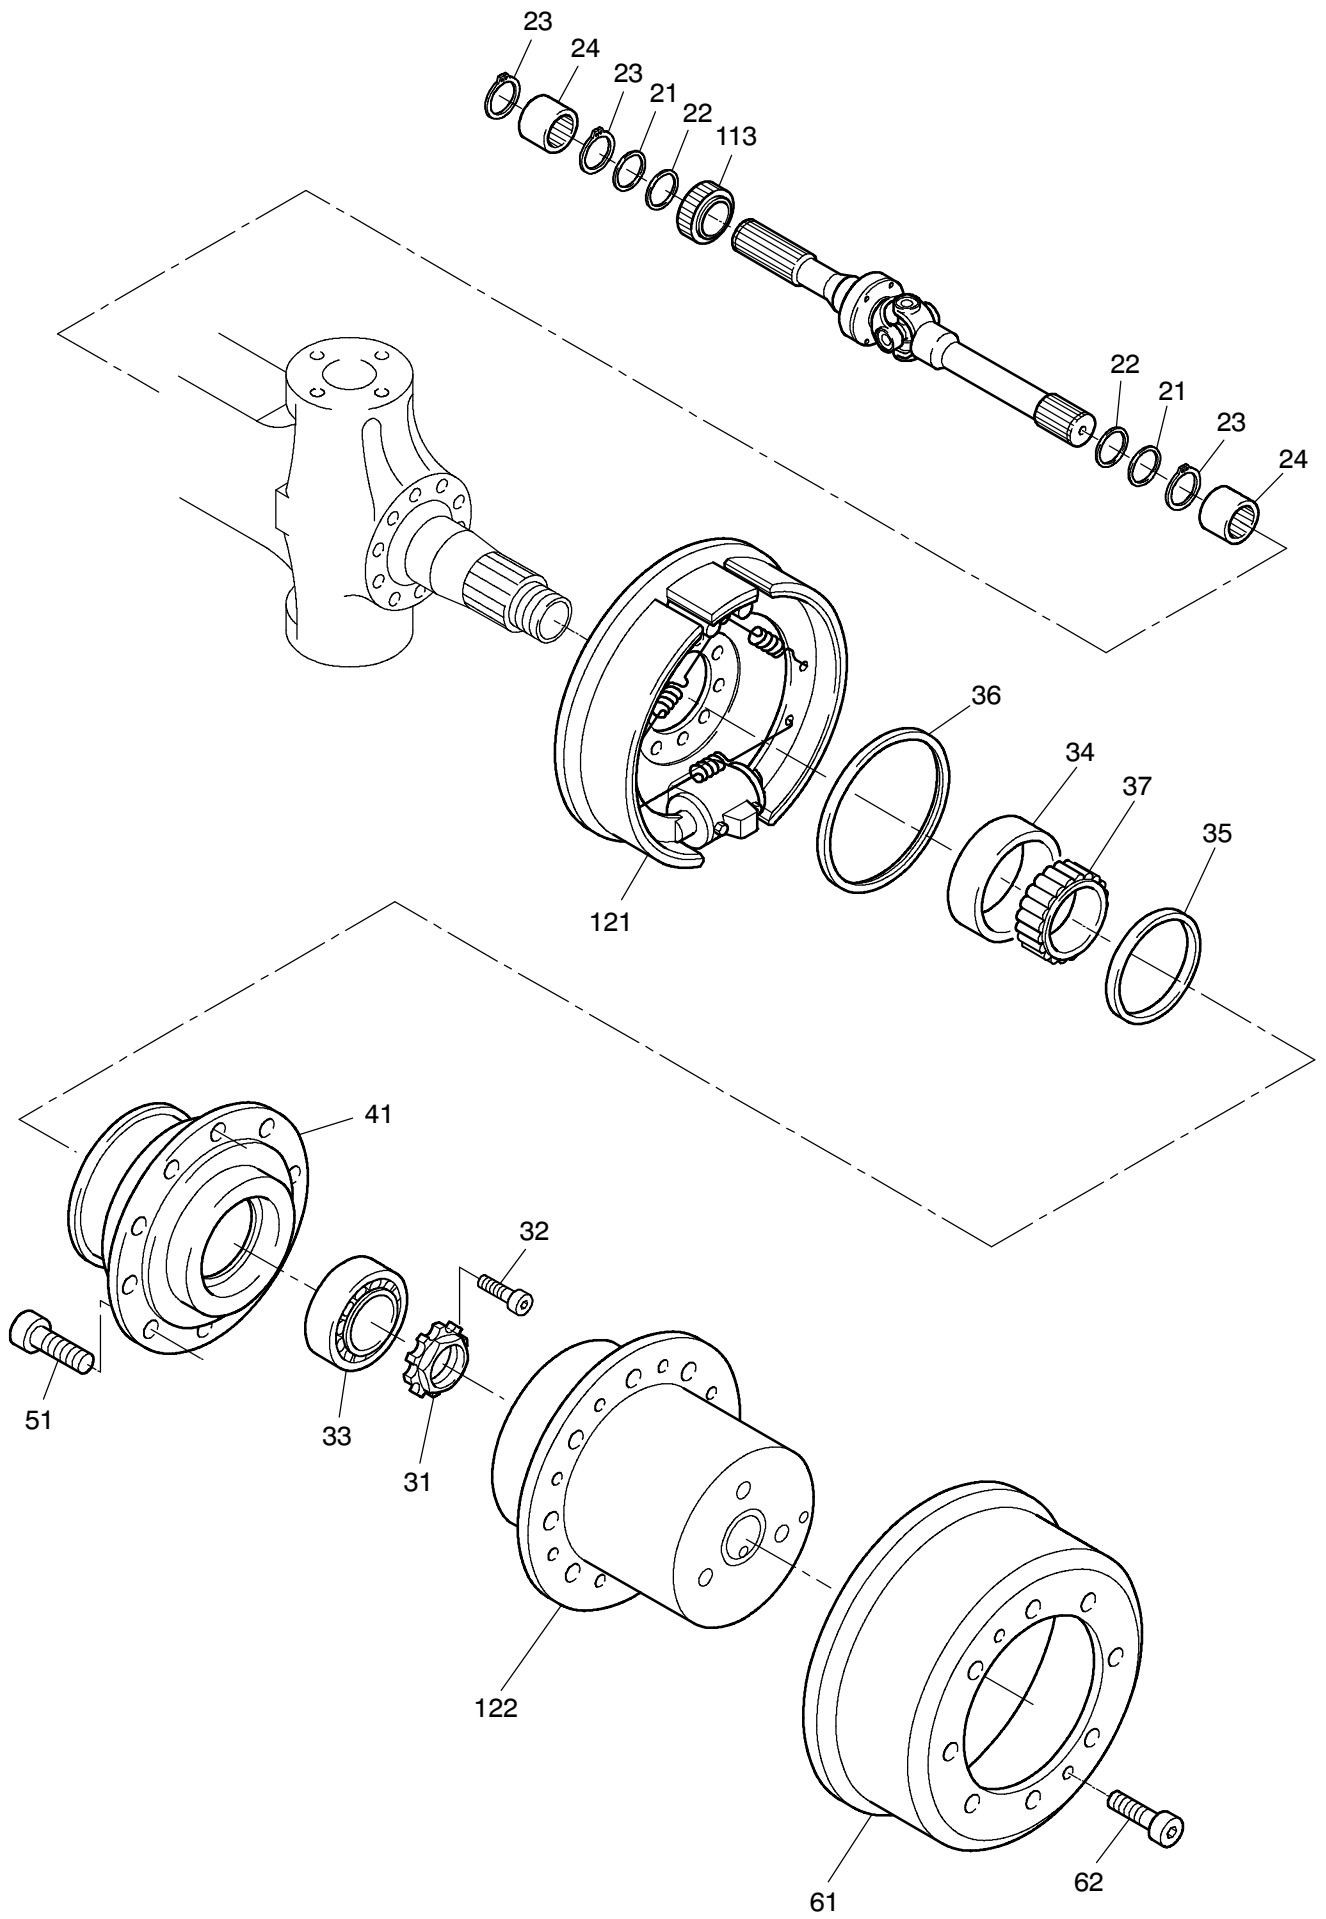

993-0693

993-0693

Seite/Page 2 / 4

Bild-Nr Fig Fig Fig Fig Bild nr	ET-Nr Part-No No. de Piece No. de Pieza No. del Pezzo Detalj nr	Stückzahl Qty Qte Ctd Qta Antal		Gegenstand Description Designation Descripcion Designazione Benaemning
00	673 003 40	1	Lenktriebachse	Steering drive axle
01	401 753 12	1	Achsgehäuse	Axle housing
02	771 060 00	1	Entlüfter	Breather
03	313 396 99	1	Verschlußschraube	Plug
04	340 071 99	1	Dichtring	Seal ring
11	400 167 12	2	Gelenkwelle	Joint shaft
21	505 420 98	4	Dichtring	Seal ring
22	511 410 98	4	Dichtring	Seal ring
23	500 213 98	6	Sprengring	Snap ring
24	780 803 73	4	Buchse	Bushing
31	997 415 00	2	Wellenmutter	Shaft nut
32	350 362 99	2	Schraube	Bolt
33	363 167 99	2	Rollenlager	Roller bearing
34	957 339 00	1	Rollenlager/Außenring	Roller bearing/outer race
35	400 476 12	2	Dichtring	Seal ring
36	511 340 98	2	Dichtring	Seal ring
37	957 340 00	1	Rollenlager/Innenring	Roller bearing/inner race
41	772 371 73	2	Radnabe	Wheel hub
51	780 502 73	20	Radbolzen	Wheel bolt
61	779 925 73	2	Bremstrommel	Brake drum
62	321 991 99	4	Schraube	Bolt
70	319 305 99	4	Schraube	Bolt
71	780 808 73	1	Hebel	Lever
72	780 809 73	1	Hebel	Lever
73	780 788 73	1	Hebel	Lever
74	307 615 99	12	Schraube	Bolt
75	319 301 99	8	Zylinderschraube	Bolt
76	350 385 99	3	Zylinderschraube	Bolt
77	511 416 98	2	O-Ring	O-ring
78	771 047 00	1	Deckel	Cover
79	350 562 99	2	Schmiernippel	Grease nipple
80	350 564 98	2	Schmiernippel	Grease nipple
81	763 202 73	1	Spurstange	Crosstie
90	400 498 12	2	Kappe	Cap
91	770 523 00	2	Lagerbuchse	Bearing bush
92	780 163 73	2	Anlaufscheibe	Stop washer
93	965 719 00	2	Anlaufscheibe	Stop washer
94	779 858 73	2	Achsschenkelbolzen	Steering knuckle pin
95	771 346 00	2	Lagerbuchse	Bearing bush
96	771 051 00	2	Achsschenkelbolzen	Steering knuckle pin