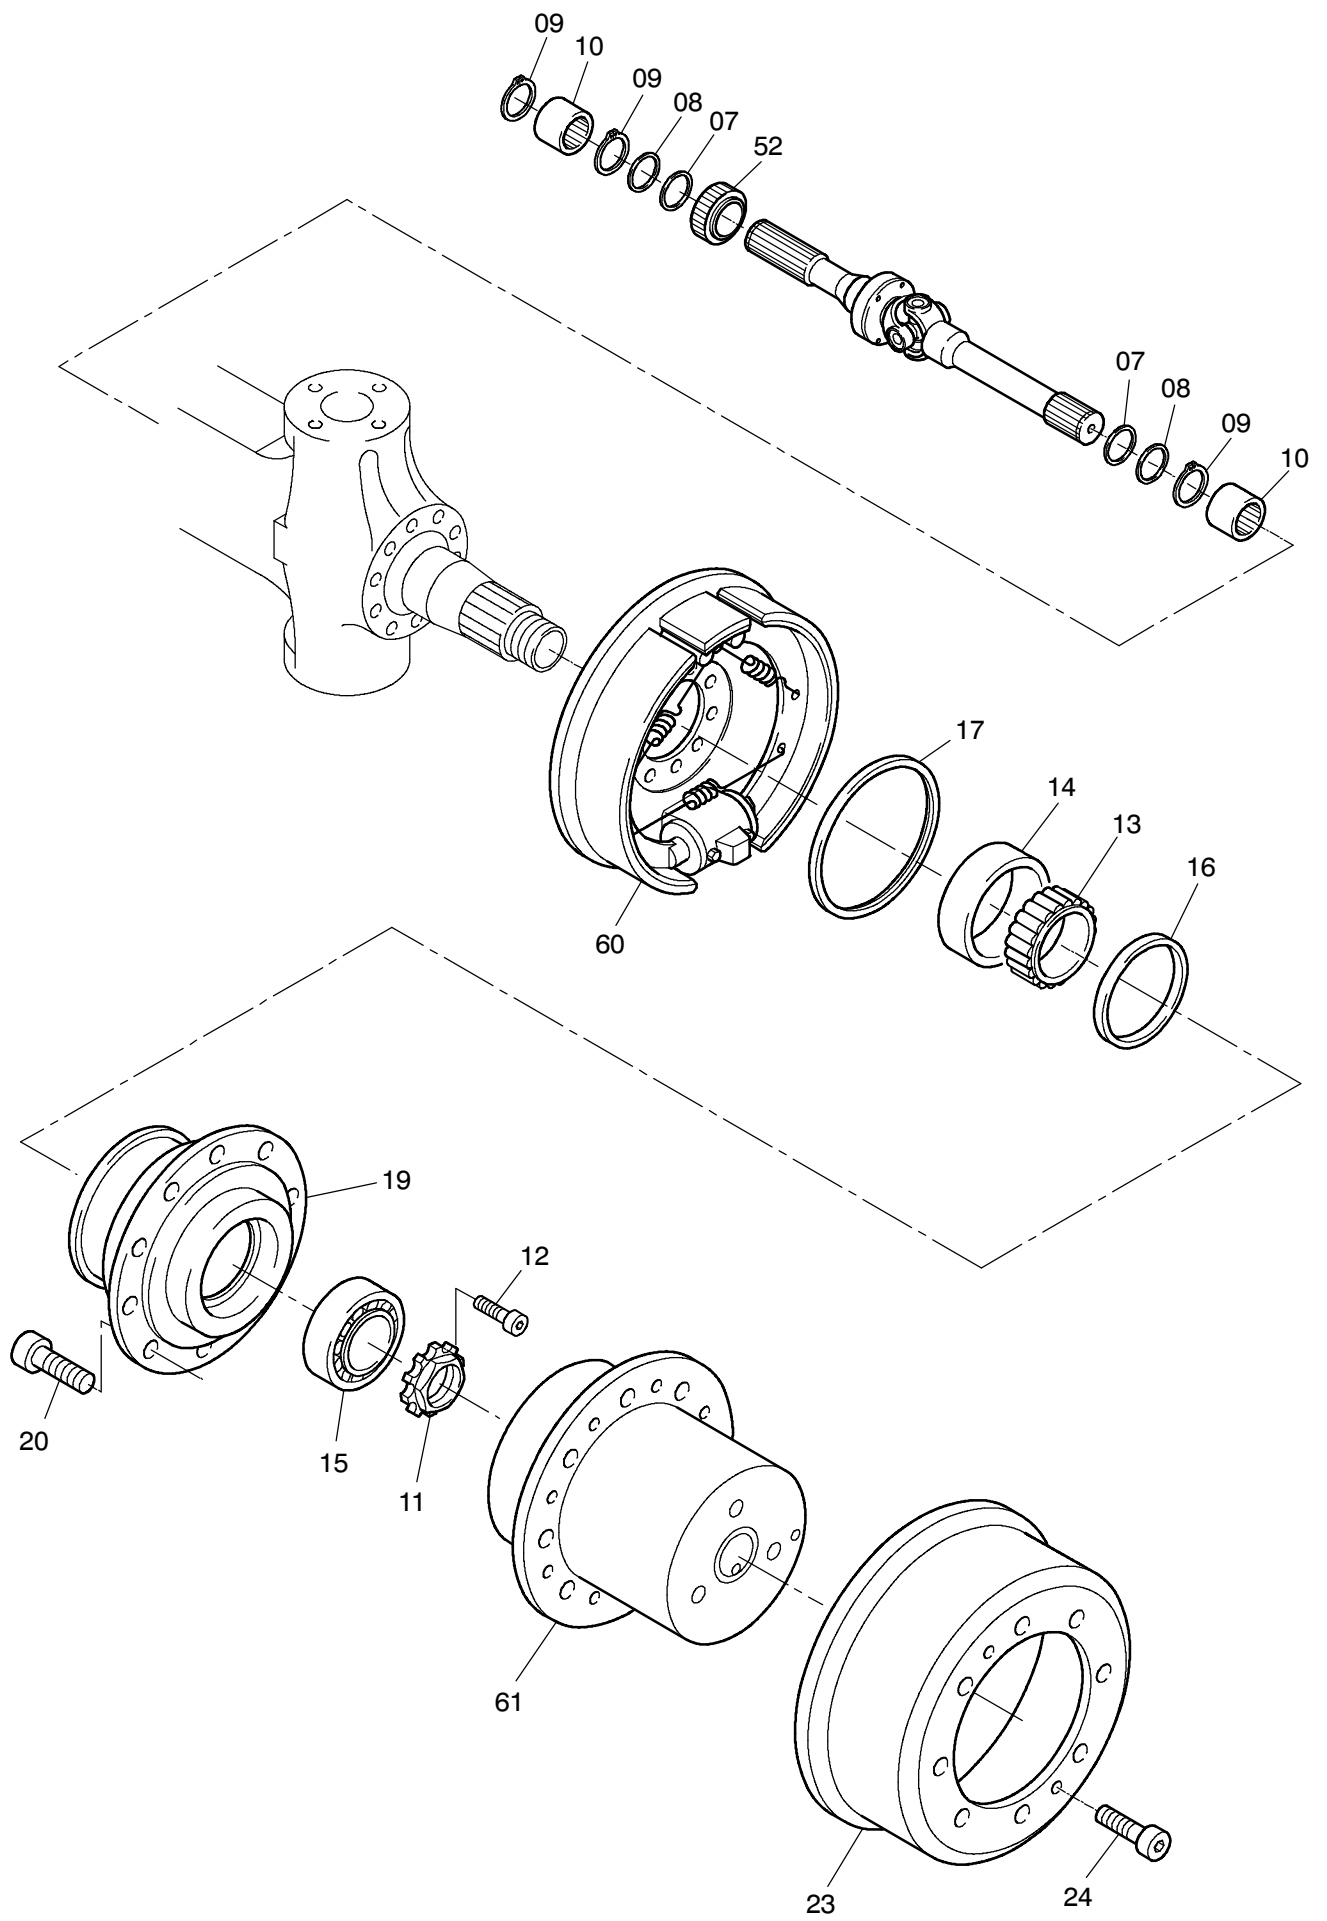

**993-0694**

**993-0694**

Seite/Page 2 / 4

Bild-Nr Fig Fig Fig Fig Bild nr	ET-Nr Part-No No. de Piece No. de Pieza No. del Pezzo Detalj nr	Stückzahl Qty Qte Ctd Qta Antal		Gegenstand Description Designation Descripcion Designazione Benaemning
00	673 004 40	1	Lenktriebachse	Steering drive axle
01	401 754 12	1	Achsgehäuse	Axle housing
02	771 060 00	1	Entlüfter	Breather
04	313 396 99	1	Verschlußschraube	Screw plug
05	339 714 99	1	Dichtring	Seal ring
06	400 167 12	2	Gelenkwelle	Joint shaft
07	511 410 98	4	Dichtring	Seal ring
08	505 420 98	4	Dichtring	Seal ring
09	500 213 98	6	Sprengring	Snap ring
10	780 803 73	4	Buchse	Bushing
11	997 415 00	2	Wellenmutter	Nut
12	501 635 98	2	Schraube	Screw
13	957 340 00	2	Kegelrollenlagerinnenring	Tapered roller bearing cup
14	957 339 00	2	Kegelrollenlageraußenring	Tapered roller bearing cone
15	363 167 99	2	Rollenlager	Roller bearing
16	400 476 12	2	Dichtring	Seal ring
17	511 340 98	2	Dichtring	Seal ring
19	772 371 73	2	Radnabe	Wheel hub
20	780 502 73	20	Radbolzen	Wheel bolt
23	779 925 73	2	Bremstrommel	Brake drum
24	321 991 99	4	Schraube	Bolt
25	780 815 73	1	Hebel, links	Lever, l.h.
26	780 816 73	1	Spurhebel, rechts	Lever, r.h.
27	780 817 73	1	Lenkhebel, links	Steering lever, l.h.
28	319 301 99	8	Schraube	Screw
29	307 615 99	12	Schraube, 60 lg.	Screw
30	350 385 99	3	Schraube	Screw
31	771 047 00	1	Deckel	Cover
32	771 048 00	2	O-Ring	O-ring
33	350 562 99	2	Schmiernippel	Fitting
34	763 200 73	1	Spurstange	Steering track rod
35	770 523 00	2	Lagerbuchse	Bush
36	965 719 00	2	Anlaufscheibe	Stop washer
37	779 858 73	2	Achsschenkelbolzen	Steering knuckle pin
38	771 050 00	2	Lagerbuchse	Bush
39	771 051 00	2	Achsschenkelbolzen	Steering knuckle pin
40	771 284 00	2	Federbock	Support
41	319 311 99	2	Schraube	Screw
42	345 629 99	2	Zylinderstift	Parallel pin
43	400 498 12	2	Kappe	Cap