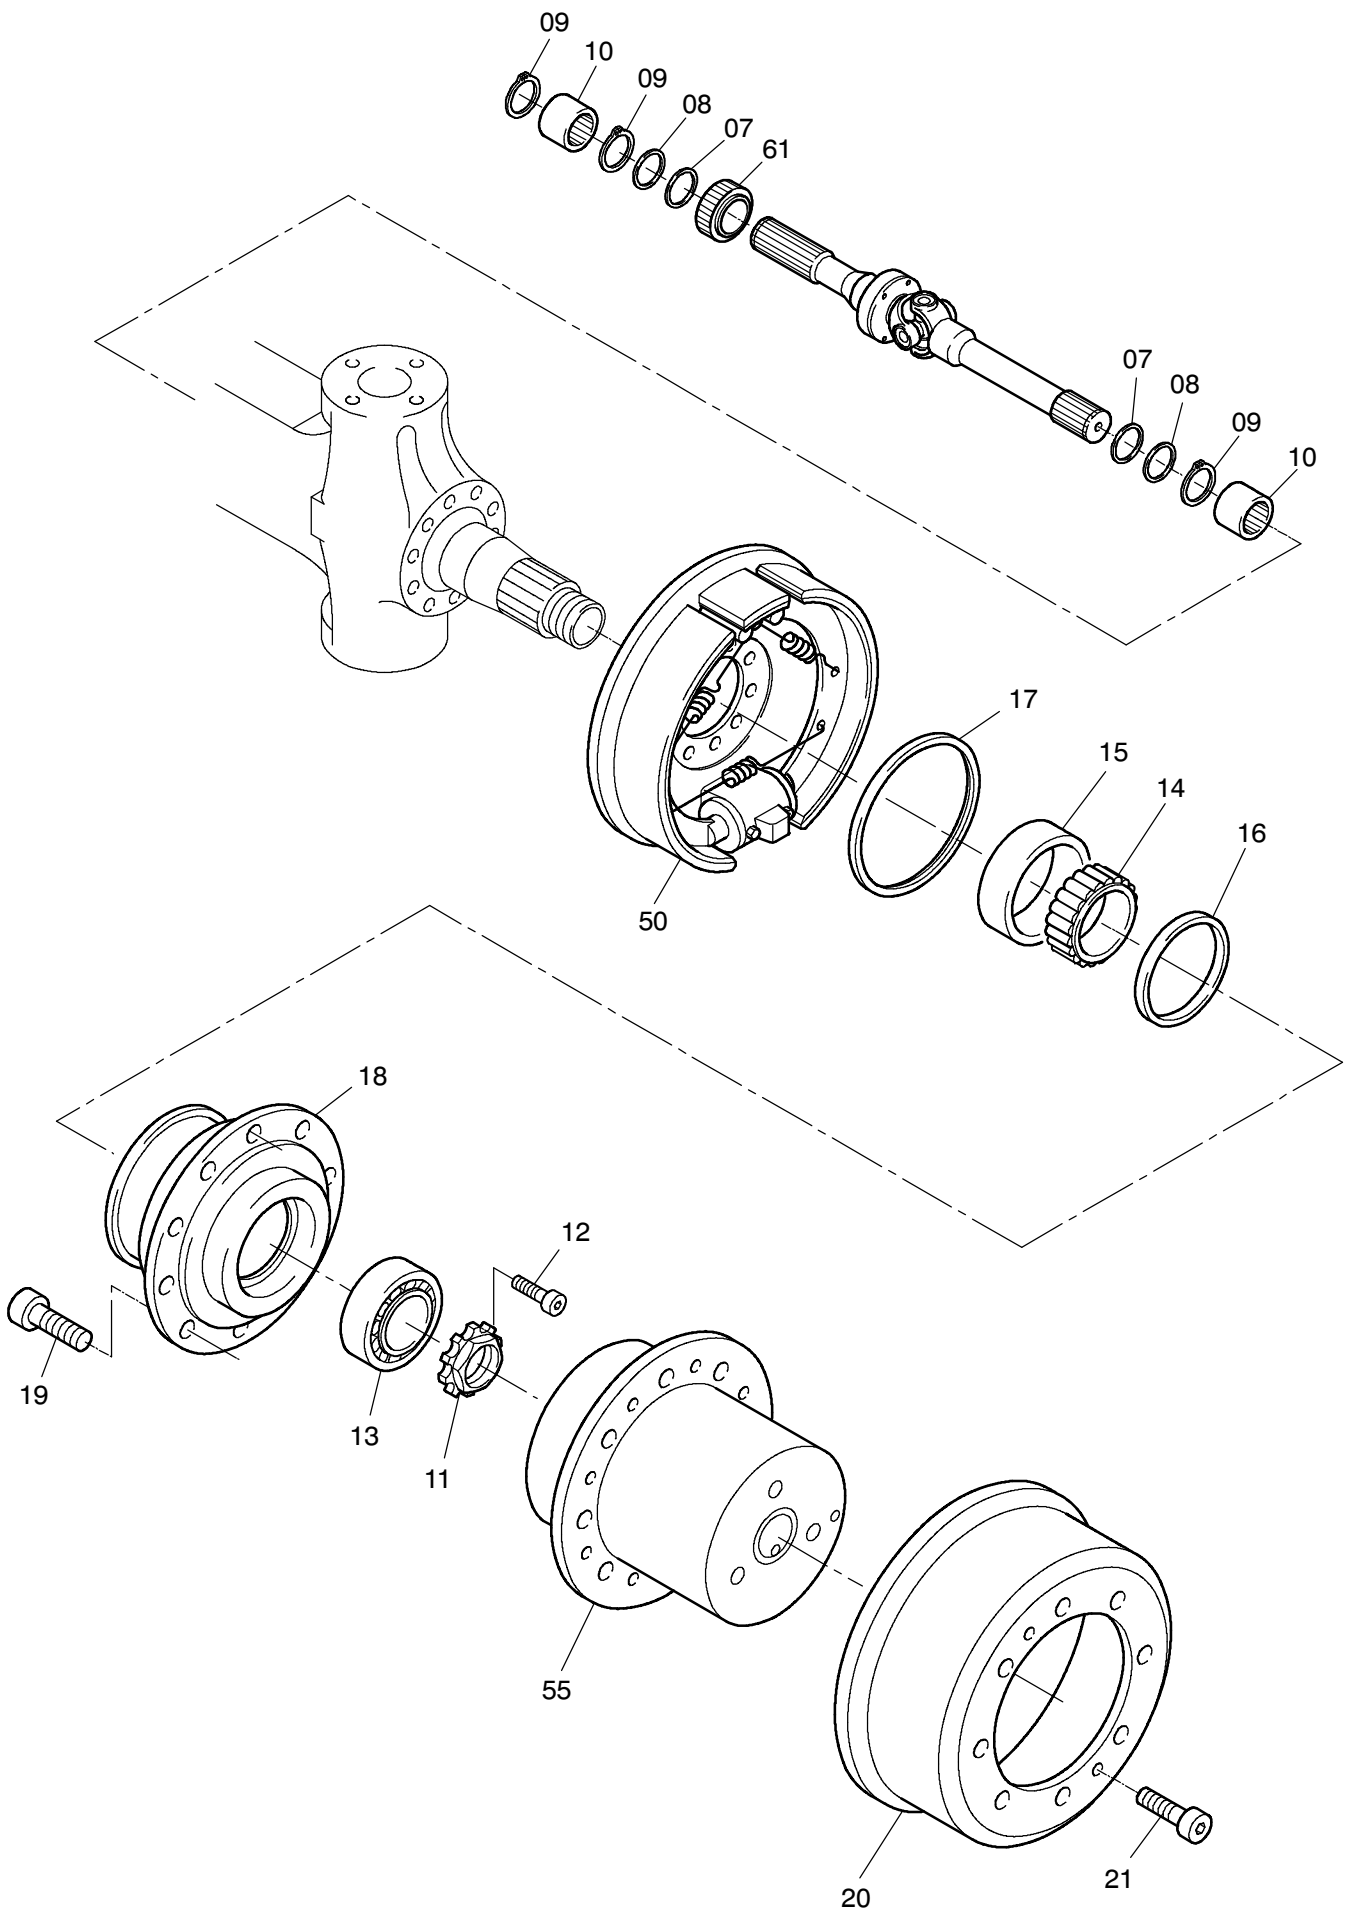

**993-0695**

Seite/Page 1 / 4

**993-0695**

Seite/Page 2 / 4

Bild-Nr Fig Fig Fig Fig Bild nr	ET-Nr Part-No No. de Piece No. de Pieza No. del Pezzo Detalj nr	Stückzahl Qty Qte Ctd Qta Antal		Gegenstand Description Designation Descripcion Designazione Benaemning
00	673 005 40	1	Achse, kpl.	axle, assy.
01	401 757 12	1	Achsgehäuse	Axle housing
02	313 396 99	1	Verschlußschraube	Screw plug
03	339 714 99	1	Dichtring	Seal ring
04	771 060 00	1	Entlüfter	Breather
06	400 167 12	2	Doppelgelenkwelle	Cardan joint shaft
07	505 420 98	4	Wellendichtring	Shaft seal
08	511 410 98	4	Wellendichtring	Seal ring
09	500 213 98	6	Sprengring	Snap ring
10	780 803 73	4	Buchse	Bushing
11	997 415 00	2	Wellenmutter	Nut
12	501 635 98	2	Schraube	Bolt
13	363 167 99	2	Kegelrollenlager	Taper roller bearing
14	957 340 00	2	Rollenlager-Innenring	Roller bearing - inner race
15	957 339 00	2	Rollenlager-Außenring	Roller bearing - outer race
16	400 476 12	2	Radialdichtring	Oil-seal ring
17	511 340 98	2	Radialdichtring	Oil-seal ring
18	772 371 73	2	Radnabe	Wheel hub
19	780 502 73	20	Radbolzen	Wheel bolt
20	779 925 73	2	Bremstrommel	Brake drum
21	321 991 99	4	Schraube	Bolt
22	780 808 73	1	Spurhebel, links	Track rod lever, l.h.
23	780 809 73	1	Spurhebel, rechts	Track rod lever, r.h.
24	780 810 73	1	Lenkhebel	Steering lever
25	771 047 00	1	Deckel	Cover
26	307 615 99	12	Skt.-Schraube, 60 lg.	Bolt
27	319 301 99	8	Imbusschraube, 40 lg.	Bolt
28	367 122 99	2	O-Ring	O-ring
29	350 562 99	2	Schmiernippel	Grease nipple
30	763 202 73	1	Spurstange	Track rod
31	350 385 99	3	Schraube, 35 lg.	Bolt
32	319 305 99	4	Schraube	Bolt
33	350 564 99	2	Kegelschmiernippel	Grease nipple
34	780 163 73	2	Anlaufscheibe	Stop washer
35	770 523 00	2	Lagerbuchse	Bush
36	956 719 00	2	Anlaufscheibe	Stop washer
37	779 858 73	2	Achsschenkelbolzen	Steering knuckle pin
38	771 050 00	2	Lagerbuchse	Bush
39	771 051 00	2	Achsschenkelbolzen	Steering knuckle pin
40	771 284 00	2	Federbock	Support