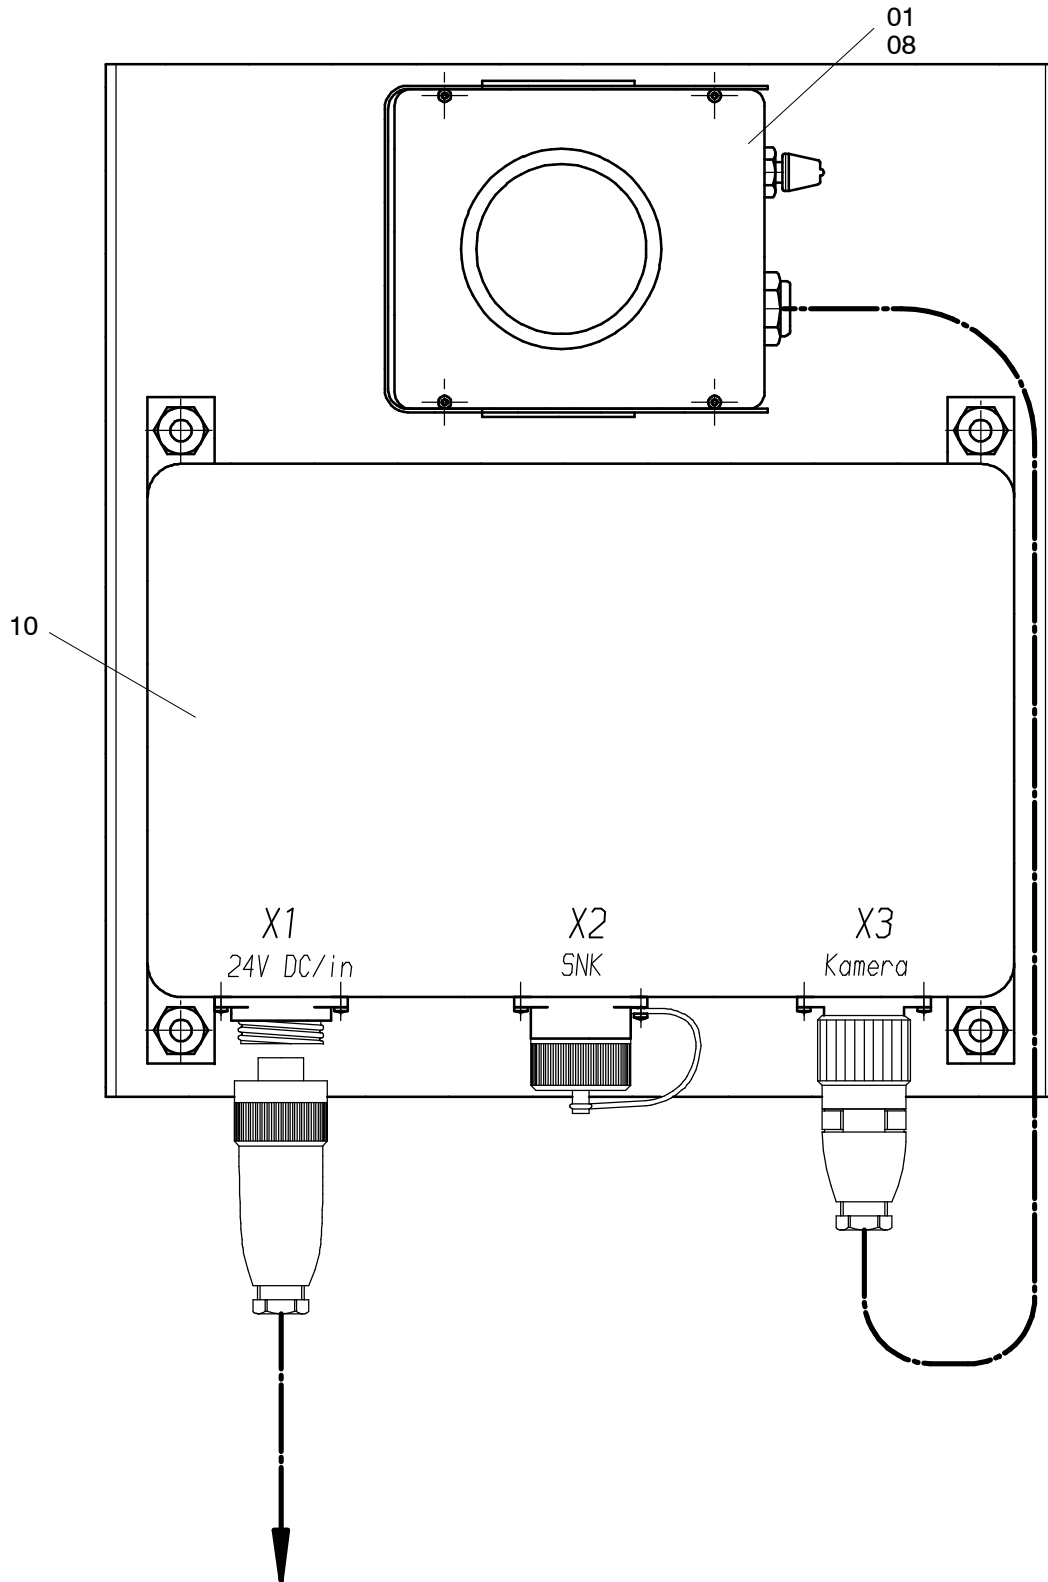

Video - Komponenten in der OW-Kabine
Video - Components on the superstructure cabin

993-0712

Video - Komponenten am Hauptauslegerkopf
Video - Components on the Main Boom Top

Verteilerkasten Hauptauslegerkopf
Distributor Box, Main Boom Top

X 550.1-C
X 550.1-N

993-0712

Seite/Page 2 / 5

Elektrik - Schaltplan
Electric - Schematic

Kamera Anbau - Hauptauslegerkopf, links
Camera mounting - Main Boom Top, L.H.

993-0712

Seite/Page 4 / 5

| Bild-Nr Fig Fig Fig Fig Bild nr | ET-Nr Part-No No. de Piece No. de Pieza No. del Pezzo Detalj nr | Stückzahl Qty Qte Ctd Qta Antal | | Gegenstand Description Designation Descripcion Designazione Benaemning |
|---|---|---|-------------------------|--|
| - | 000 945 12 | 1 | Kameraüberwachung | Camera controlid |
| 01 | 420 687 12 | 1 | Kamera | Camera |
| 02 | | 1 | LCD-Display | LCD-Display |
| 03 | | 1 | Power Box | Power box |
| 04 | | 1 | Kabel | Cable |
| 05 | | 1 | Steuerkabel | Control cable |
| 06 | | 1 | Kabel | Cable |
| 07 | | 1 | Antennenkabel | Antenna cable |
| 08 | | 1 | Pendelhalterung | Pendulum bracket |
| 09 | | 1 | Steckdose, 4-pol. | Socket, 4-pol. |
| 10 | | 1 | Sender | Sender |
| 11 | | 1 | Empfänger | Receiver |
| 12 | | 1 | Bedieneinheit | Control unit |
| 13 | | 1 | Antennenkabel | Antenna cable |
| 14 | | 1 | Antenne | Antenna |
| 31 | 301 667 12 | 1 | Halter | Retainer |
| 32 | 301 669 12 | 1 | Bolzen | Pin |
| 33 | 509 785 98 | 1 | Schraube | Screw |
| 34 | 509 861 98 | 1 | Mutter | Nut |
| 35 | 551 052 40 | 1 | Sicherheitsklappstecker | Safety pin |