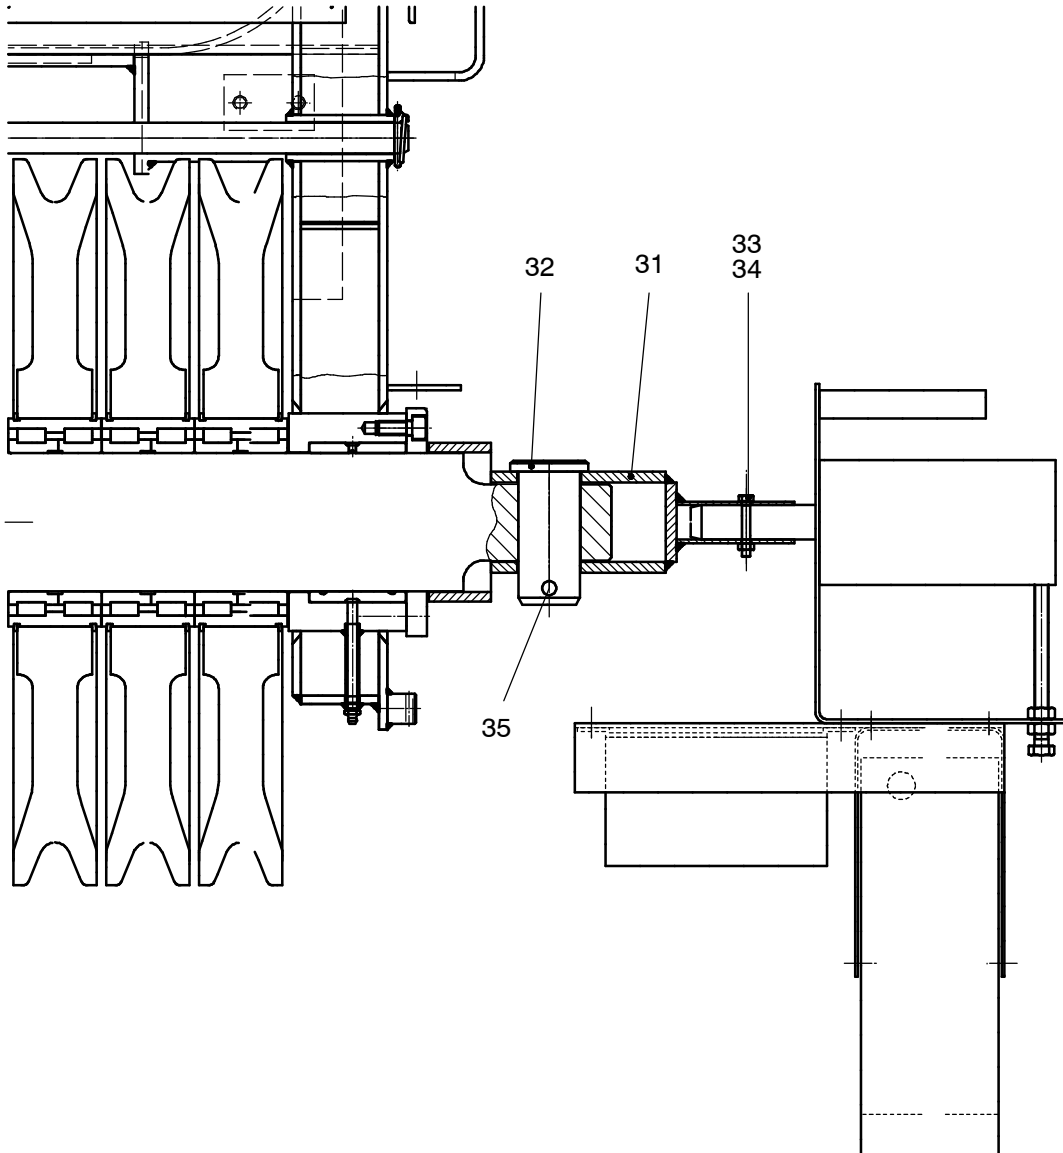

Video - Komponenten in der OW-Kabine
Video - Components on the superstructure cabin

993-0712

Video - Komponenten am Hauptauslegerkopf
Video - Components on the Main Boom Top

Verteilerkasten Hauptauslegerkopf
Distributor Box, Main Boom Top

X 550.1-C
X 550.1-N

993-0712

Seite/Page 2 / 5

Elektrik - Schaltplan
Electric - Schematic

Kamera Anbau - Hauptauslegerkopf, links
Camera mounting - Main Boom Top, L.H.

993-0712

Seite/Page 4 / 5

| Bild-Nr Fig Fig Fig Fig Bild nr | ET-Nr Part-No No. de Piece No. de Pieza No. del Pezzo Detalj nr | Stückzahl Qty Qte Ctd Qta Antal | | Gegenstand Description Designation Descripcion Designazione Benaemning |
|---|---|---|-------------------------|--|
| - | 000 945 12 | 1 | Kameraüberwachung | Camera controlid |
| 01 | 420 687 12 | 1 | Kamera | Camera |
| 02 | | 1 | LCD-Display | LCD-Display |
| 03 | | 1 | Power Box | Power box |
| 04 | | 1 | Kabel | Cable |
| 05 | | 1 | Steuerkabel | Control cable |
| 06 | | 1 | Kabel | Cable |
| 07 | | 1 | Antennenkabel | Antenna cable |
| 08 | | 1 | Pendelhalterung | Pendulum bracket |
| 09 | | 1 | Steckdose, 4-pol. | Socket, 4-pol. |
| 10 | | 1 | Sender | Sender |
| 11 | | 1 | Empfänger | Receiver |
| 12 | | 1 | Bedieneinheit | Control unit |
| 13 | | 1 | Antennenkabel | Antenna cable |
| 14 | | 1 | Antenne | Antenna |
| 31 | 301 667 12 | 1 | Halter | Retainer |
| 32 | 301 669 12 | 1 | Bolzen | Pin |
| 33 | 509 785 98 | 1 | Schraube | Screw |
| 34 | 509 861 98 | 1 | Mutter | Nut |
| 35 | 551 052 40 | 1 | Sicherheitsklappstecker | Safety pin |