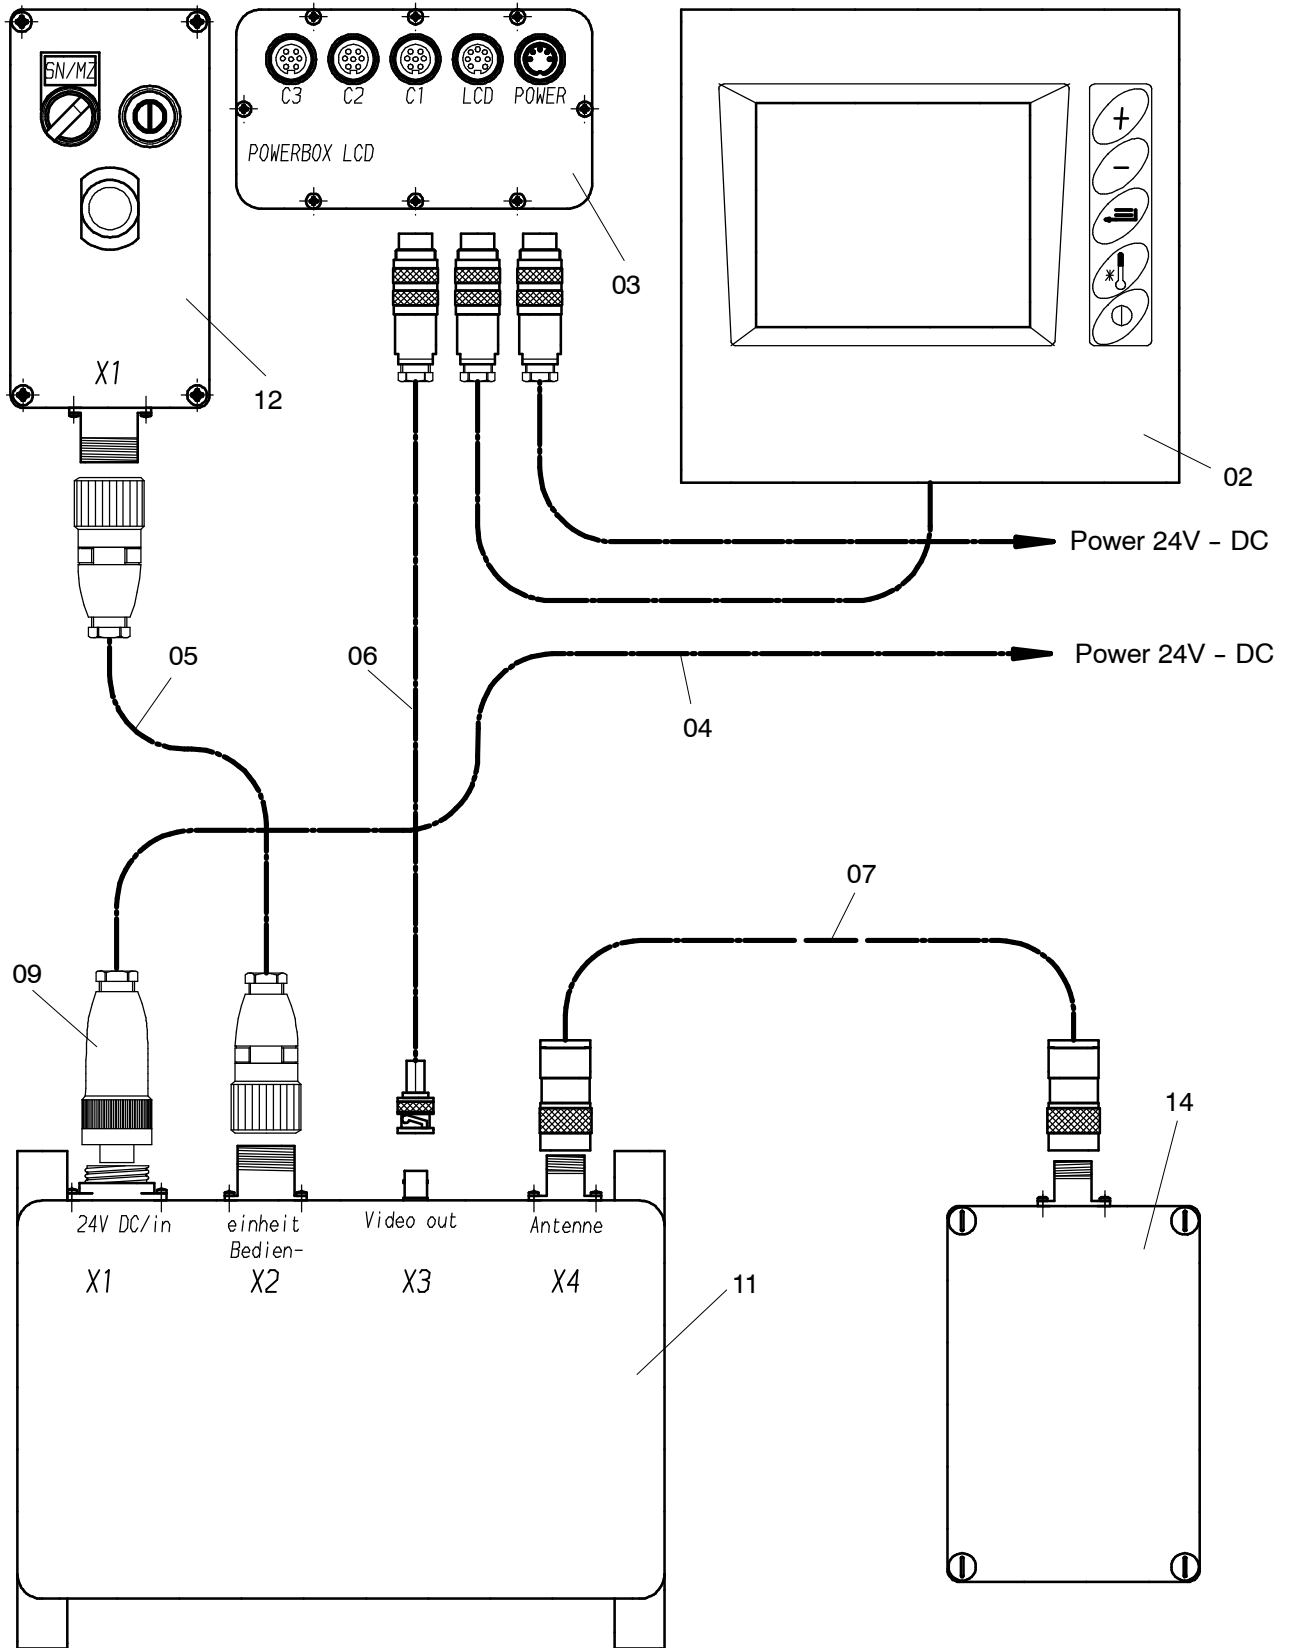

Video - Komponenten in der OW-Kabine
Video - Components on the superstructure cabin

993-0712

Video - Komponenten am Hauptauslegerkopf
Video - Components on the Main Boom Top

Verteilerkasten Hauptauslegerkopf
Distributor Box, Main Boom Top

X 550.1-C
X 550.1-N

993-0712

Seite/Page 2 / 5

Elektrik - Schaltplan
Electric - Schematic

Kamera Anbau - Hauptauslegerkopf, links
Camera mounting - Main Boom Top, L.H.

993-0712

Seite/Page 4 / 5

| Bild-Nr Fig Fig Fig Fig Bild nr | ET-Nr Part-No No. de Piece No. de Pieza No. del Pezzo Detalj nr | Stückzahl Qty Qte Ctd Qta Antal | | Gegenstand Description Designation Descripcion Designazione Benaemning |
|---|---|---|-------------------------|--|
| - | 000 945 12 | 1 | Kameraüberwachung | Camera controlid |
| 01 | 420 687 12 | 1 | Kamera | Camera |
| 02 | | 1 | LCD-Display | LCD-Display |
| 03 | | 1 | Power Box | Power box |
| 04 | | 1 | Kabel | Cable |
| 05 | | 1 | Steuerkabel | Control cable |
| 06 | | 1 | Kabel | Cable |
| 07 | | 1 | Antennenkabel | Antenna cable |
| 08 | | 1 | Pendelhalterung | Pendulum bracket |
| 09 | | 1 | Steckdose, 4-pol. | Socket, 4-pol. |
| 10 | | 1 | Sender | Sender |
| 11 | | 1 | Empfänger | Receiver |
| 12 | | 1 | Bedieneinheit | Control unit |
| 13 | | 1 | Antennenkabel | Antenna cable |
| 14 | | 1 | Antenne | Antenna |
| 31 | 301 667 12 | 1 | Halter | Retainer |
| 32 | 301 669 12 | 1 | Bolzen | Pin |
| 33 | 509 785 98 | 1 | Schraube | Screw |
| 34 | 509 861 98 | 1 | Mutter | Nut |
| 35 | 551 052 40 | 1 | Sicherheitsklappstecker | Safety pin |