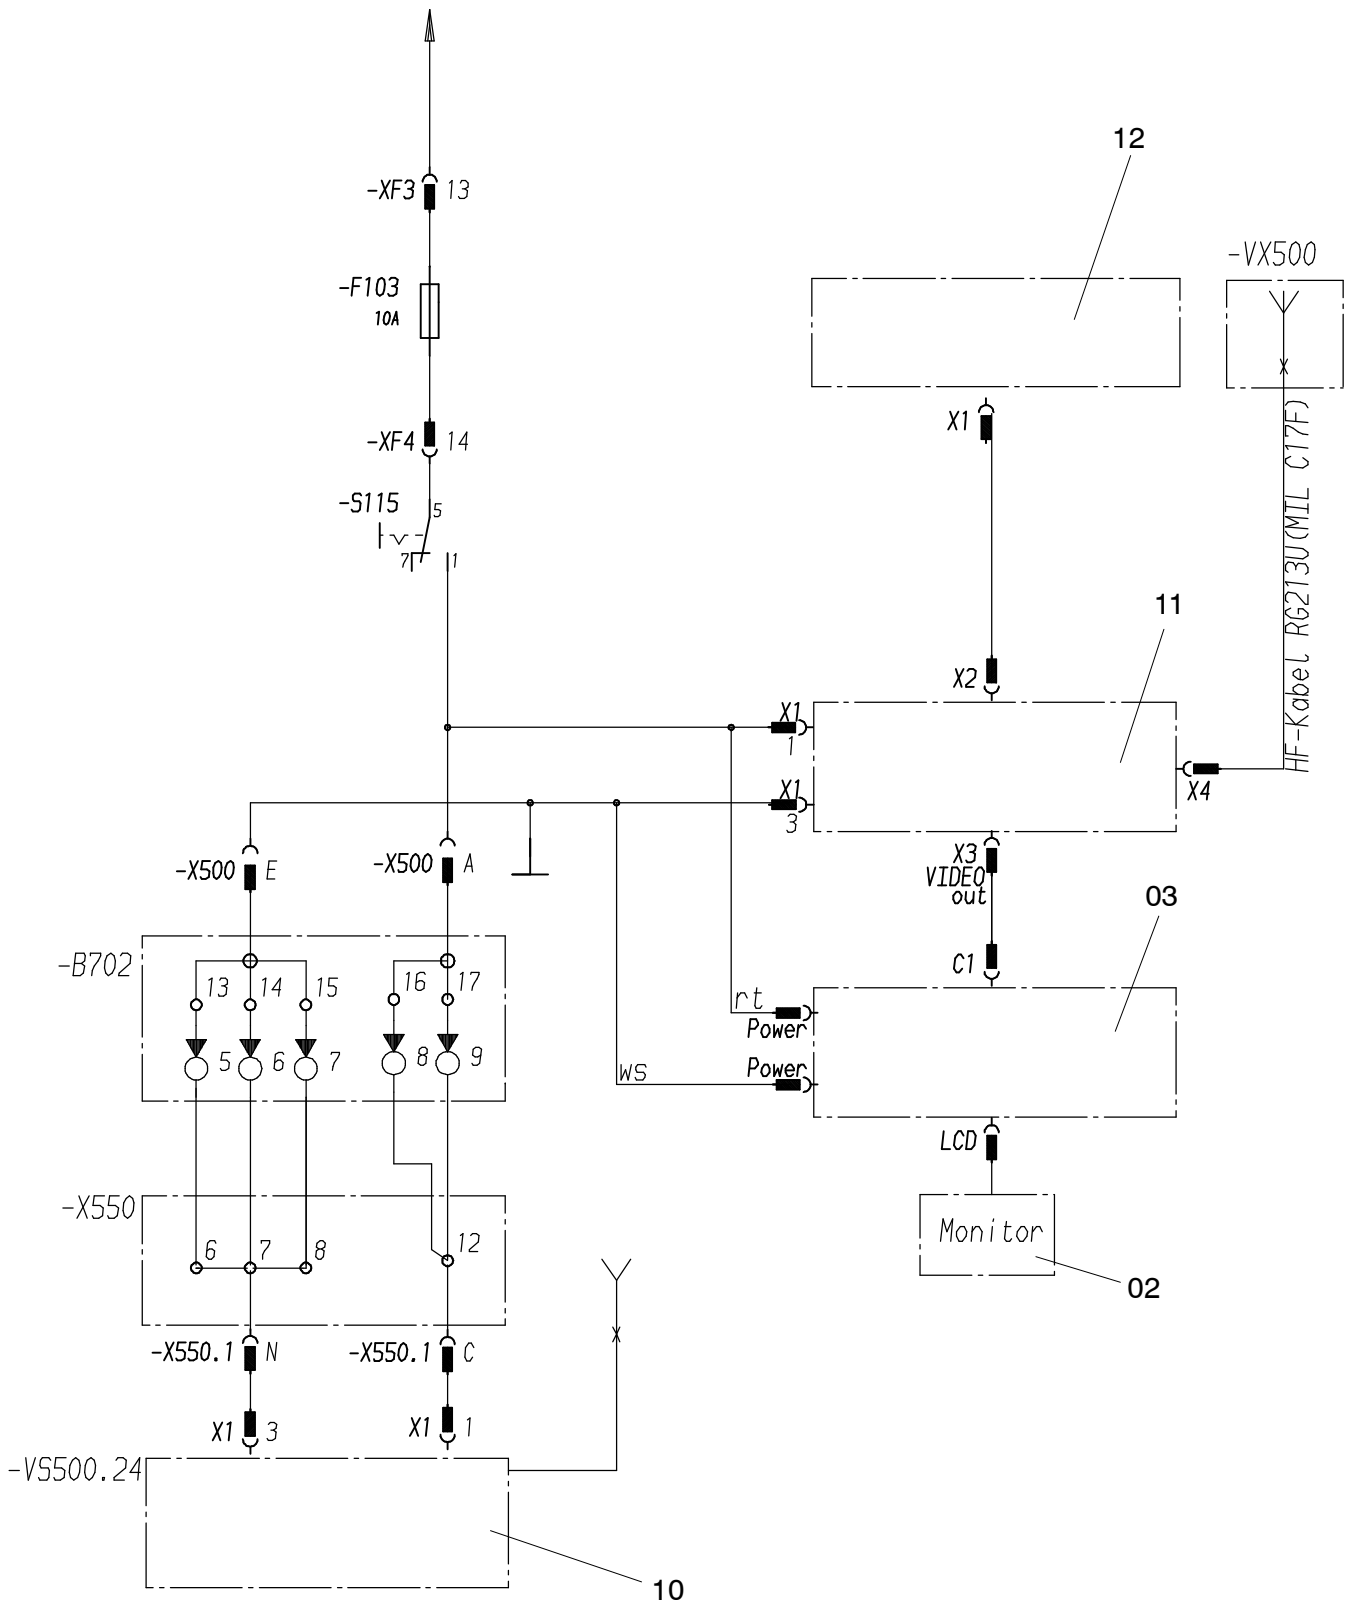

Video - Komponenten in der OW-Kabine
Video - Components on the superstructure cabin

993-0712

Video - Komponenten am Hauptauslegerkopf
Video - Components on the Main Boom Top

Verteilerkasten Hauptauslegerkopf
Distributor Box, Main Boom Top

X 550.1-C
X 550.1-N

993-0712

Seite/Page 2 / 5

Elektrik - Schaltplan
Electric - Schematic

Kamera Anbau - Hauptauslegerkopf, links
Camera mounting - Main Boom Top, L.H.

993-0712

Seite/Page 4 / 5

| Bild-Nr Fig Fig Fig Fig Bild nr | ET-Nr Part-No No. de Piece No. de Pieza No. del Pezzo Detalj nr | Stückzahl Qty Qte Ctd Qta Antal | | Gegenstand Description Designation Descripcion Designazione Benaemning |
|---|---|---|-------------------------|--|
| - | 000 945 12 | 1 | Kameraüberwachung | Camera controlid |
| 01 | 420 687 12 | 1 | Kamera | Camera |
| 02 | | 1 | LCD-Display | LCD-Display |
| 03 | | 1 | Power Box | Power box |
| 04 | | 1 | Kabel | Cable |
| 05 | | 1 | Steuerkabel | Control cable |
| 06 | | 1 | Kabel | Cable |
| 07 | | 1 | Antennenkabel | Antenna cable |
| 08 | | 1 | Pendelhalterung | Pendulum bracket |
| 09 | | 1 | Steckdose, 4-pol. | Socket, 4-pol. |
| 10 | | 1 | Sender | Sender |
| 11 | | 1 | Empfänger | Receiver |
| 12 | | 1 | Bedieneinheit | Control unit |
| 13 | | 1 | Antennenkabel | Antenna cable |
| 14 | | 1 | Antenne | Antenna |
| 31 | 301 667 12 | 1 | Halter | Retainer |
| 32 | 301 669 12 | 1 | Bolzen | Pin |
| 33 | 509 785 98 | 1 | Schraube | Screw |
| 34 | 509 861 98 | 1 | Mutter | Nut |
| 35 | 551 052 40 | 1 | Sicherheitsklappstecker | Safety pin |