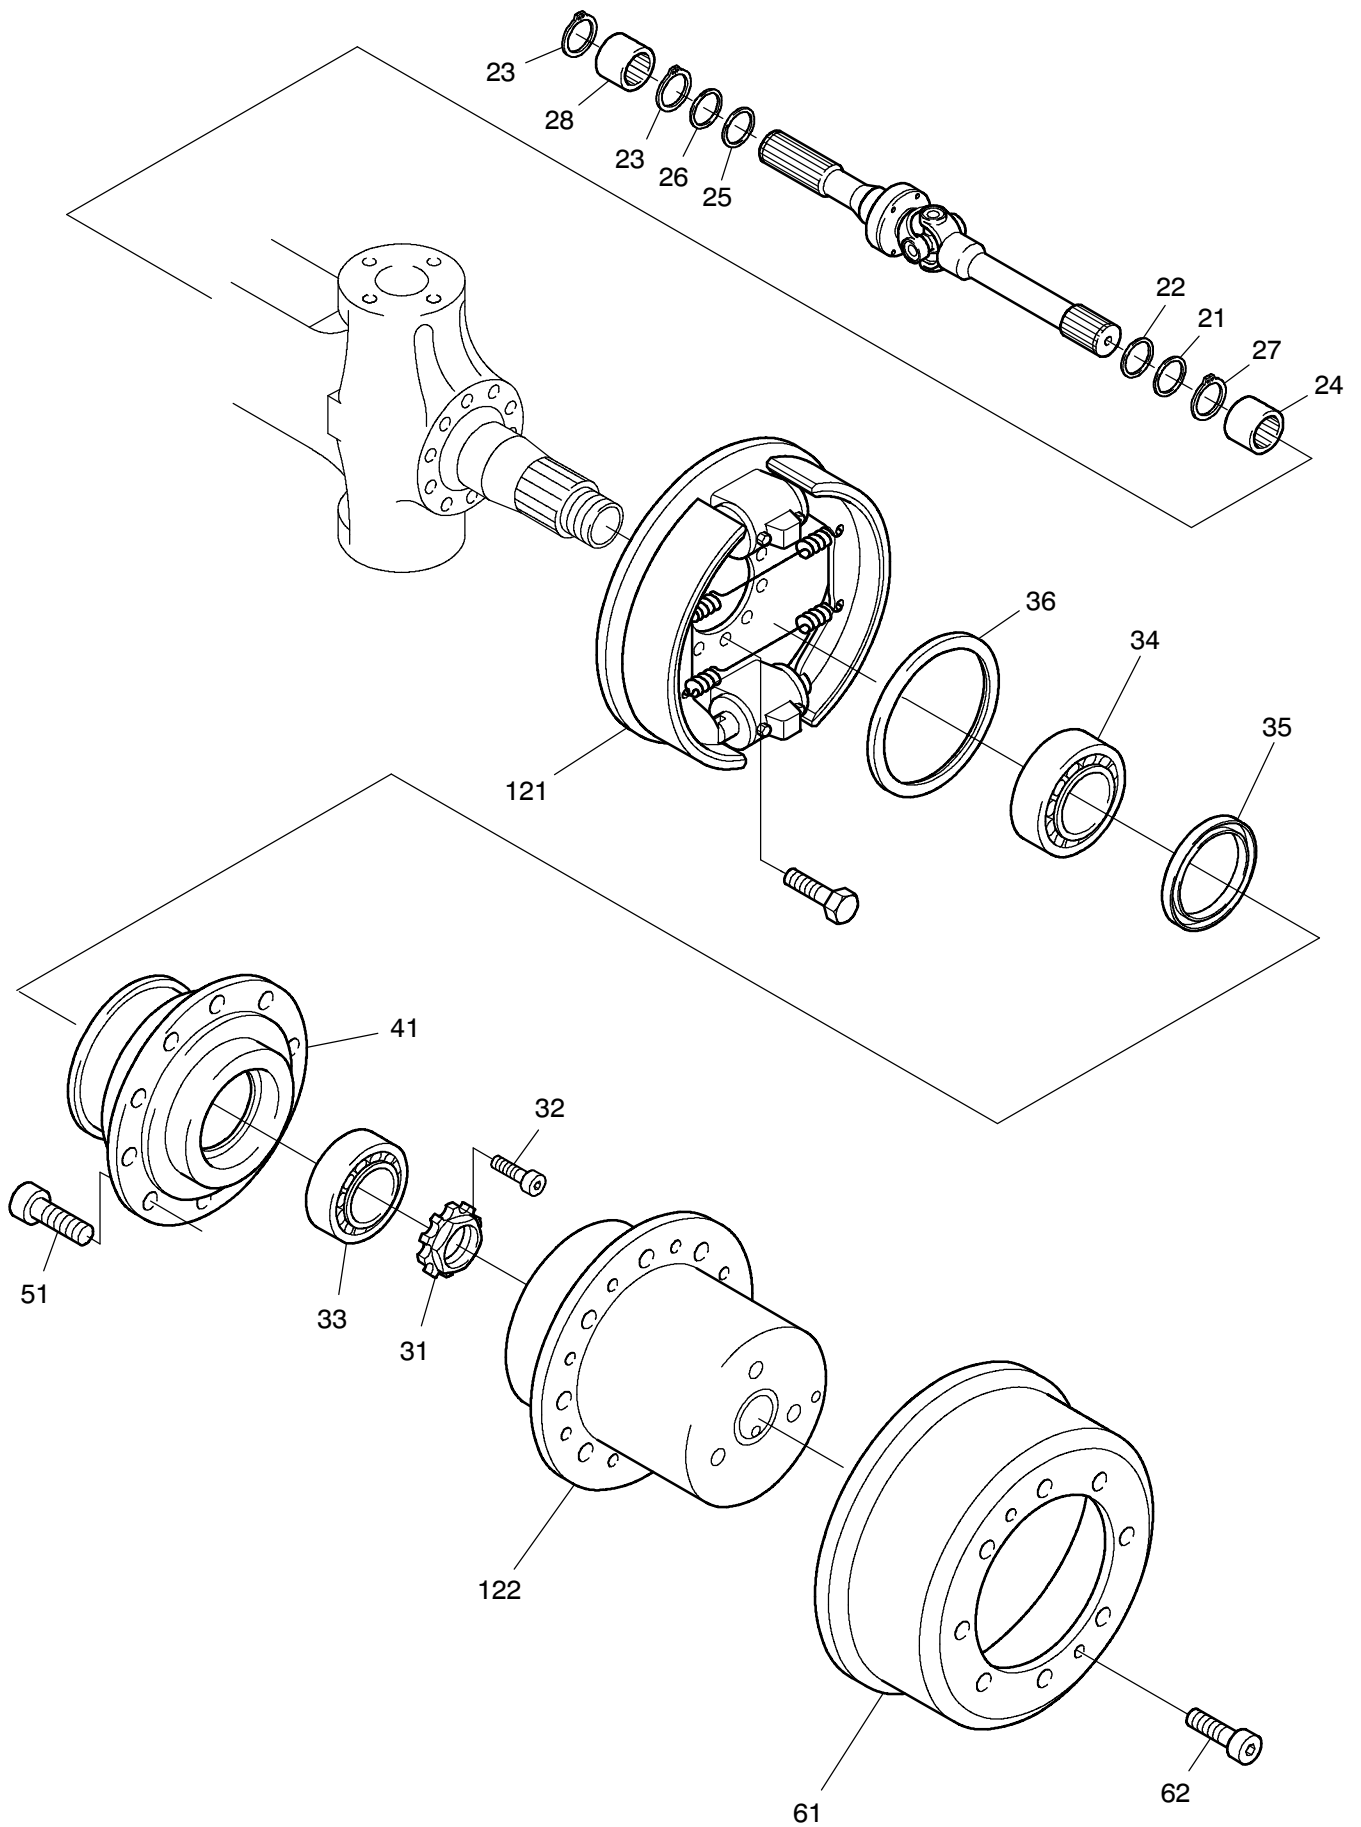

993-0756

Seite/Page 1 / 4

993-0756

Seite/Page 2 / 4

Bild-Nr Fig Fig Fig Fig Bild nr	ET-Nr Part-No No. de Piece No. de Pieza No. del Pezzo Detalj nr	Stückzahl Qty Qte Ctd Qta Antal		Gegenstand Description Designation Descripcion Designazione Benaemning
-	673 165 40	1	Lenktriebachse, kpl.	Steering drive axle, assy.
01	400 480 12	1	Achsgehäuse	Axle housing
02	771 060 00	1	Entlüfter	Breather
03	313 396 99	1	Verschlussschraube	Plug
04	340 071 99	1	Dichtring	Seal ring
06	777 331 73	2	Schraube	Bolt
07	320 112 99	2	Mutter	Nut
11	400 202 12	2	Gelenkwelle	Joint shaft
21	150 985 99	2	Dichtring	Seal ring
22	150 986 99	2	Dichtring	Seal ring
23	501 369 99	4	Sprengring	Snap ring
24	343 543 44	2	Nadellager	Needle bearing
25	007 045 98	2	Dichtring	Seal ring
26	150 987 99	2	Dichtring	Seal ring
27	342 652 99	2	Sicherungsring	Circlip
28	400 219 12	2	Nadellager	Needle bearing
31	997 415 00	2	Wellenmutter	Shaft nut
32	350 362 99	2	Schraube	Bolt
33	363 176 99	2	Rollenlager	Roller bearing
34	361 599 99	2	Rollenlager	Roller bearing
35	376 666 99	2	Dichtring	Seal ring
36	150 988 99	2	Dichtring	Seal ring
41	400 203 12	2	Radnabe	Wheel hub
51	780 502 73	20	Radbolzen	Wheel bolt
61	997 430 00	2	Bremstrommel	Brake drum
62	320 271 99	4	Zylinderschraube	Bolt
71	400 481 12	1	Hebel, links	Lever, l.h.
72	400 929 12	1	Hebel, rechts	Lever, r.h.
73	400 206 12	1	Hebel, links	Lever, l.h.
74	510 517 98	18	Schraube	Bolt
76	307 380 99	6	Schraube	Bolt
78	400 207 12	2	Deckel	Cover
80	350 564 98	4	Schmiernippel	Grease nipple
81	400 208 12	1	Spurstange	Crosstie
91	400 209 12	4	Lagerbuchse	Bearing bush
92	400 210 12	2	Anlaufscheibe	Stop washer
93	400 211 12	2	Anlaufscheibe	Stop washer
94	400 212 12	4	Achsschenkelbolzen	Steering knuckle pin
101	400 213 12	2	Achsschenkel	Steering knuckle
121	400 463 12	2	Bremse s. EL-Blatt 993-0924	Brake see page 993-0924