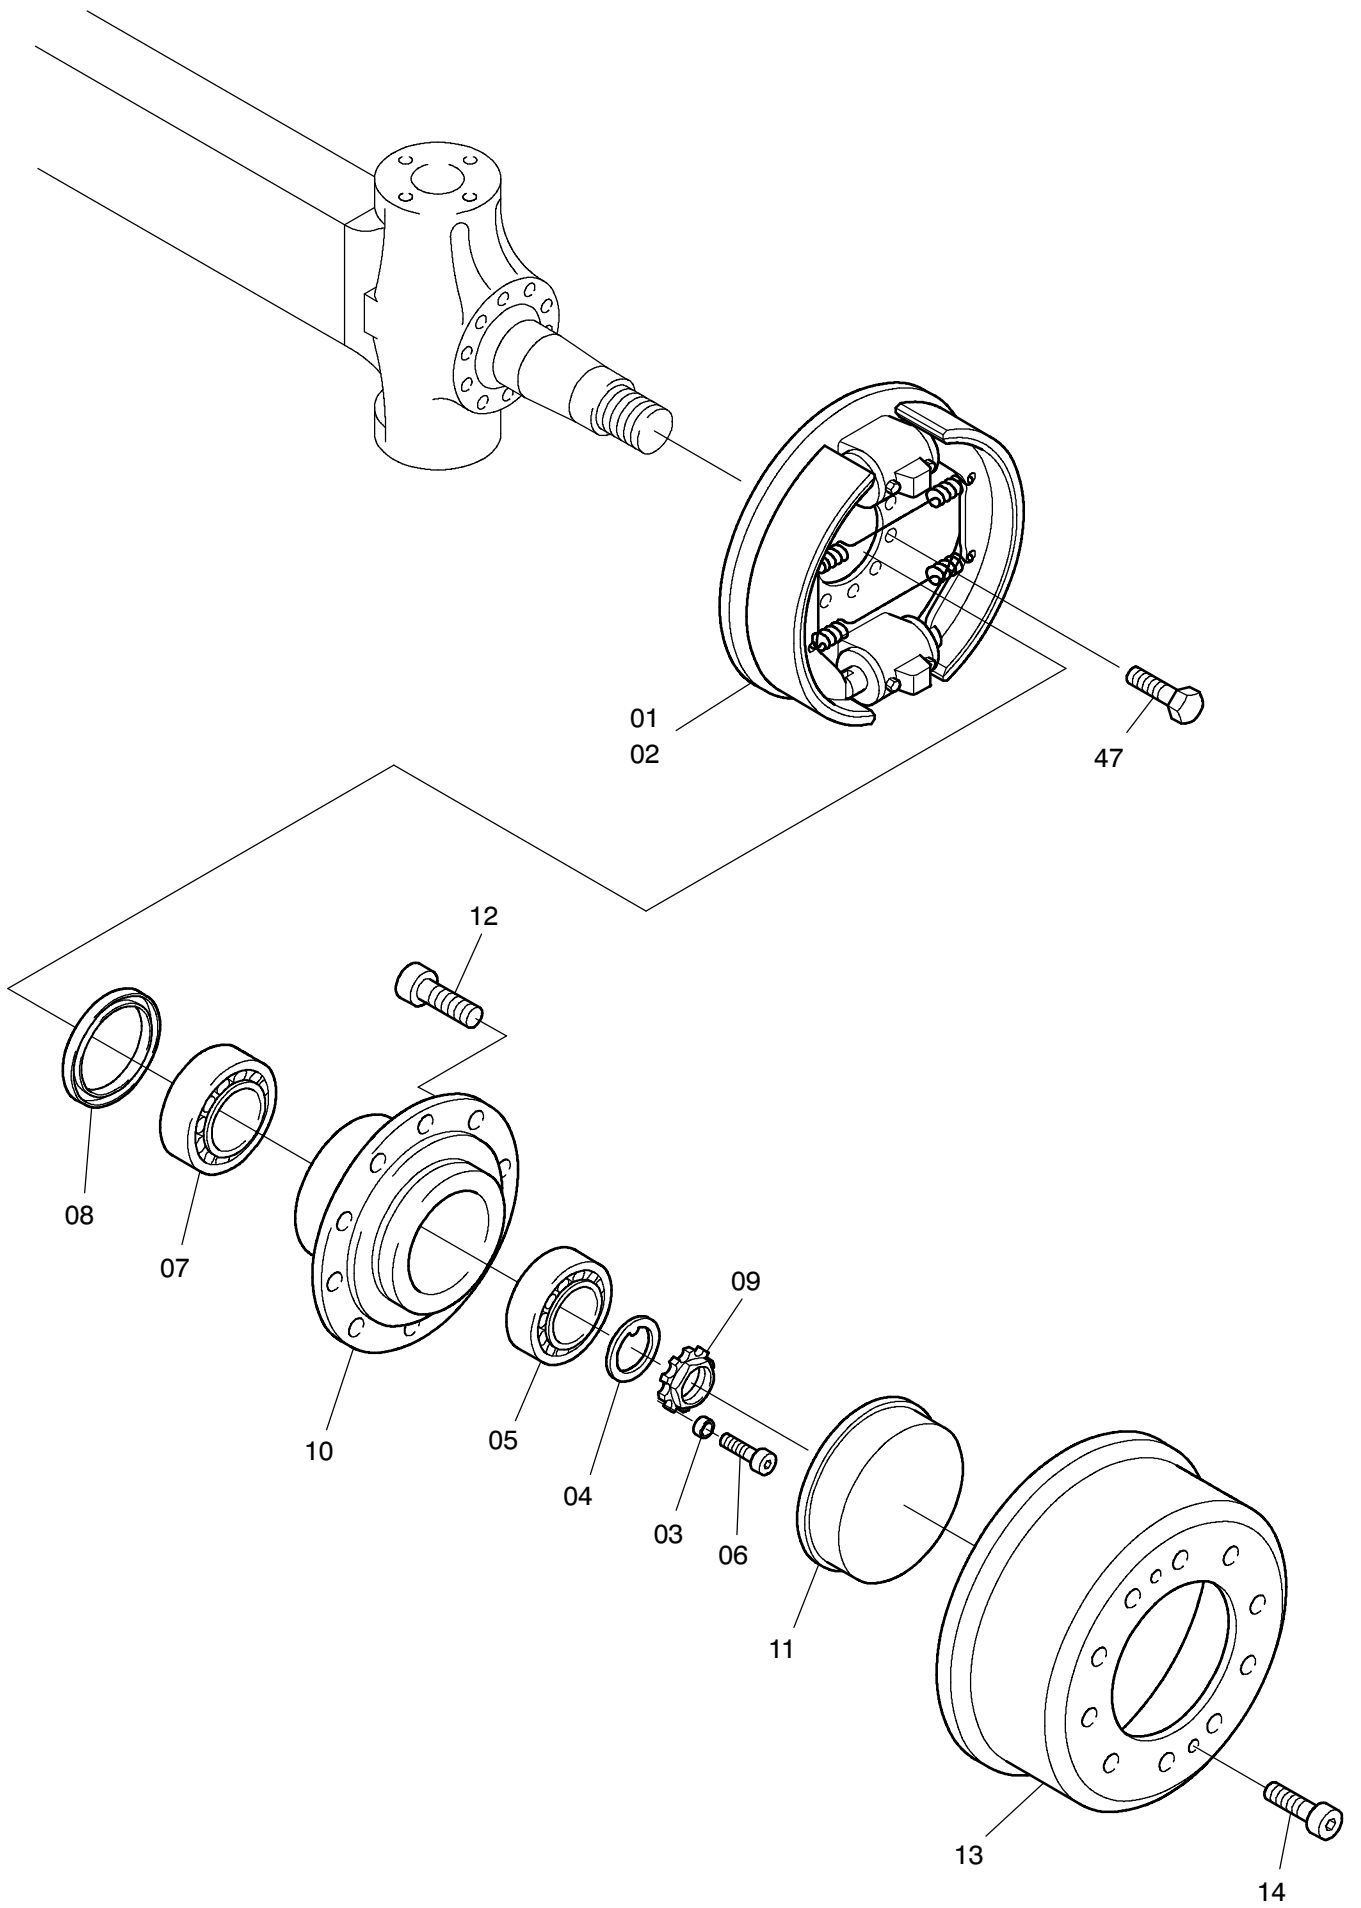

**993-0783**

**993-0783**

Seite/Page 2 / 4

Bild-Nr Fig Fig Fig Fig Bild nr	ET-Nr Part-No No. de Piece No. de Pieza No. del Pezzo Detalj nr	Stückzahl Qty Qte Ctd Qta Antal		Gegenstand Description Designation Descripcion Designazione Benaemning
00	121 510 12	1	Lenkachse kpl.	Steering axle assy.
01	400 388 12	1	Bremse, rechts siehe EL-Blatt 993-0818	Brake, r. h. see page 993-0818
02	400 387 12	1	Bremse, links siehe EL-Blatt 993-0818	Brake, l. h. see page 993-0818
03	777 094 73	2	Büchse	Bushing
04	400 079 12	2	Nasenscheibe	Gib disk
05	361 580 99	2	Kegelrollenlager	Roller bearing
06	350 342 99	2	Schraube	Screw
07	534 023 99	2	Kegelrollenlager	Roller bearing
08	401 038 12	2	Dichtring	Seal ring
09	997 415 00	2	Wellenmutter	Nut
10	763 087 73	2	Radnabe	Wheel hub
11	760 675 00	2	Verschlußkappe	Cap
12	780 502 73	20	Radbolzen	Wheel stud
13	779 925 73	2	Bremstrommel	Brake drum
14	350 368 99	4	Schraube	Bolt
15	401 037 12	1	Achsgehäuse	Axle housing
16	780 808 73	1	Spurhebel	Track rod lever
17	780 809 73	1	Spurhebel	Track rod lever
18	319 305 99	4	Schraube	Bolt
20	400 087 12	1	Hebel	Lever
21	510 517 98	12	Schraube	Bolt
22	319 301 99	8	Schraube	Bolt
23	350 562 99	4	Schmiernippel	Grease nipple
24	763 204 73	1	Spurstange	Track rod
25	350 385 99	3	Schraube	Bolt
26	511 416 98	2	O-Ring	O-ring
27	400 535 12	1	Deckel	Cover
28	350 564 99	2	Schmiernippel	Grease nipple
30	770 523 00	4	Lagerbüchse	Bearing bush
31	780 163 73	2	Scheibe	Washer
32	956 719 00	2	Anlaufscheibe	Stop washer
33	400 088 12	2	Rohr	Pipe
34	780 499 73	2	Rohr	Pipe
35	772 366 73	2	Achsschenkelbolzen	Steering knuckle pin
36	771 284 00	2	Federbock	Spring block
37	319 311 99	2	Schraube	Bolt
38	345 629 99	2	Zylinderstift	Parallel pin
40	400 078 12	2	Achsschenkel	Steering knuckle
45	777 331 73	2	Schraube	Bolt