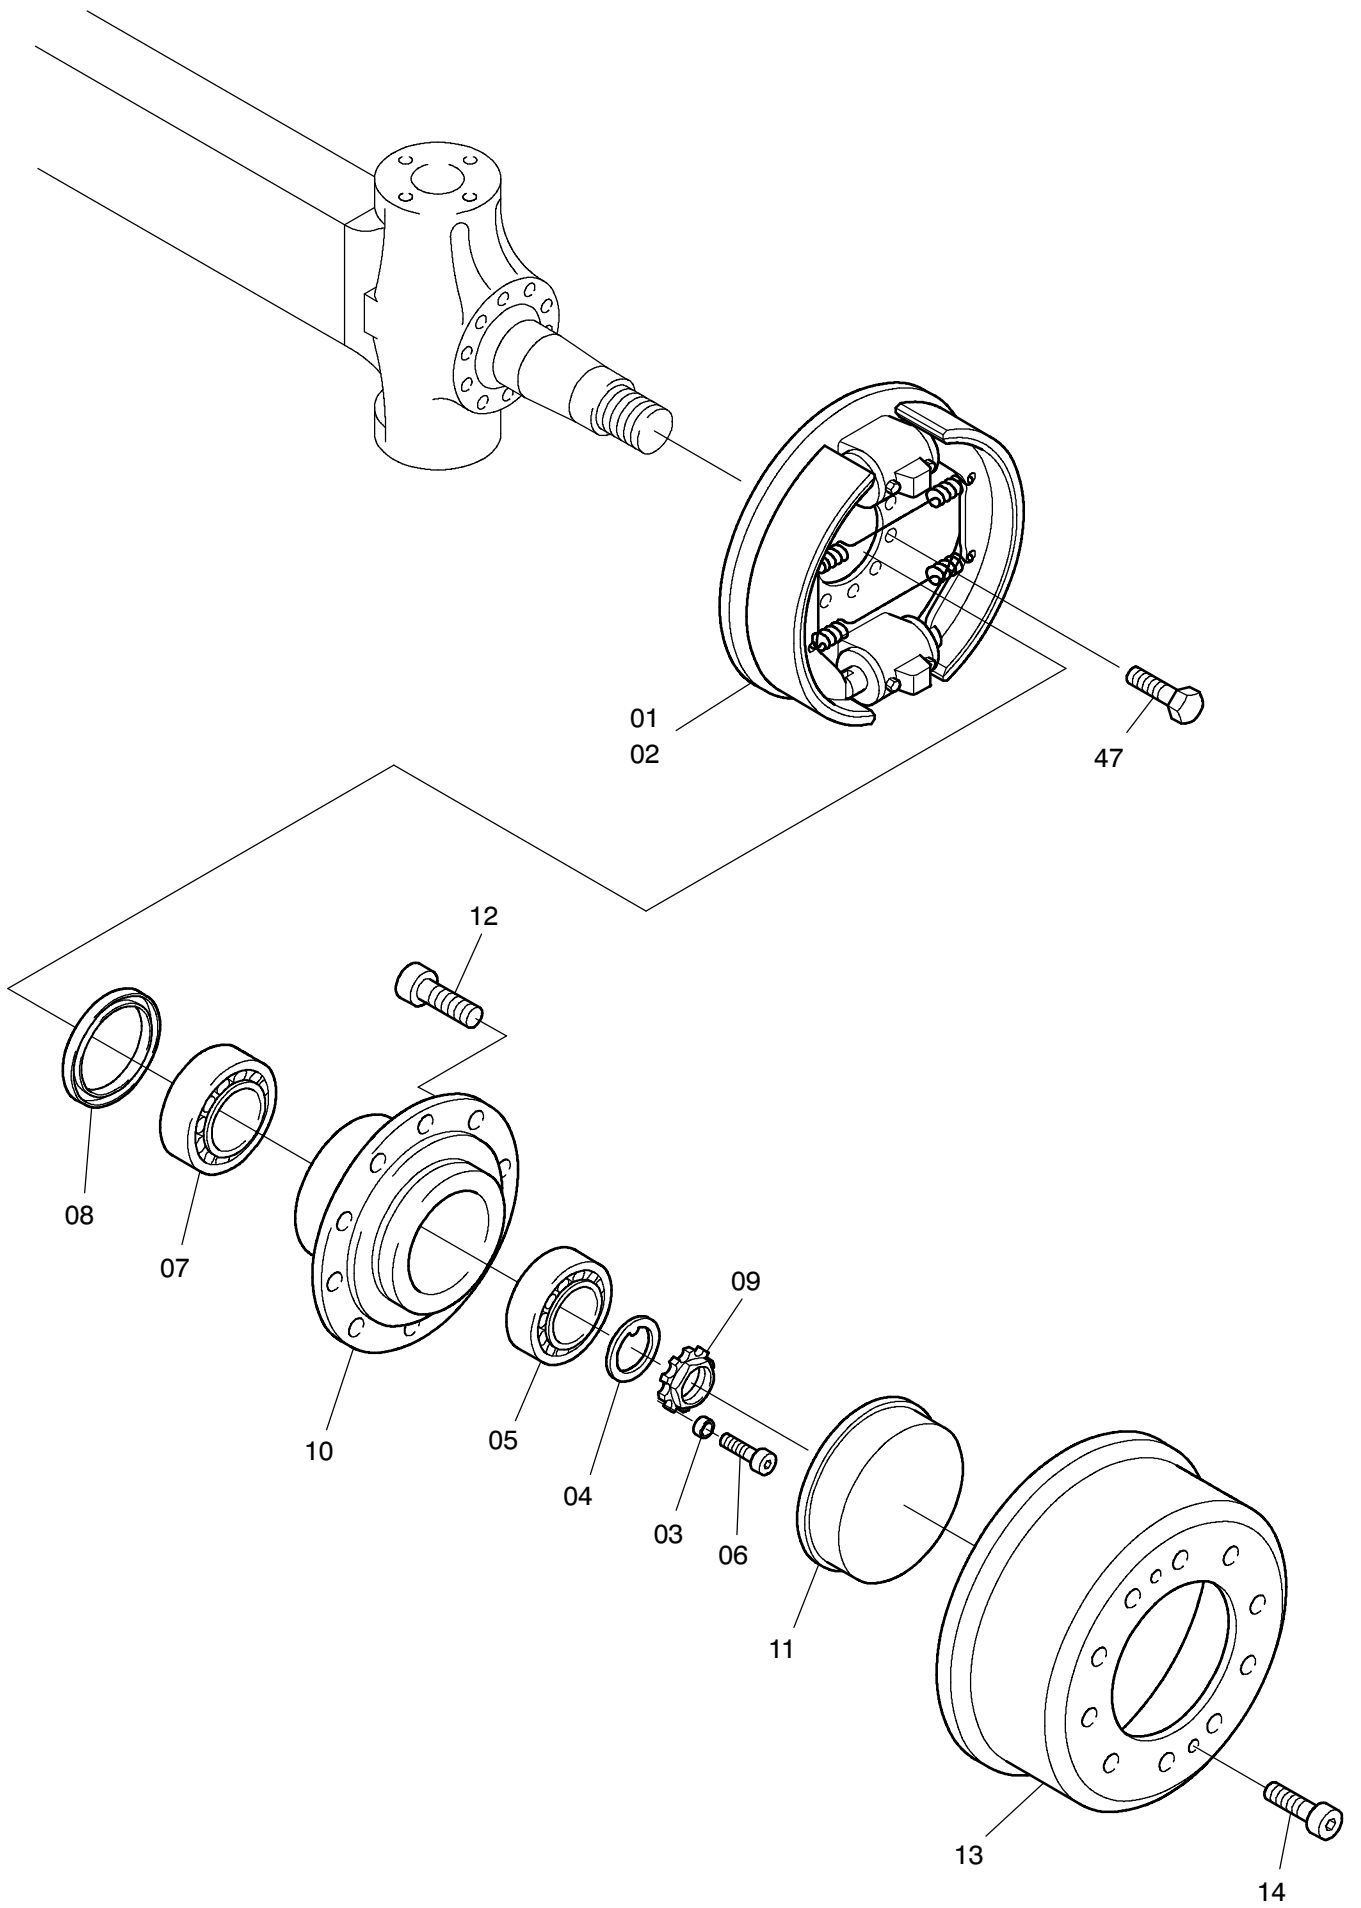

**993-0783a**

**993-0783a**

Seite/Page 2 / 4

Bild-Nr Fig Fig Fig Fig Bild nr	ET-Nr Part-No No. de Piece No. de Pieza No. del Pezzo Detalj nr	Stückzahl Qty Qte Ctd Qta Antal		Gegenstand Description Designation Descripcion Designazione Benaemning
00	121 510 12	1	Lenkachse kpl.	Steering axle assy.
01	400 760 12	1	Bremse, rechts siehe EL-Blatt 993-1177	Brake, r. h. see page 993-1177
02	400 759 12	1	Bremse, links siehe EL-Blatt 993-1177	Brake, l. h. see page 993-1177
03	777 094 73	2	Büchse	Bushing
04	400 079 12	2	Nasenscheibe	Gib disk
05	361 580 99	2	Kegelrollenlager	Roller bearing
06	350 342 99	2	Schraube	Screw
07	534 023 99	2	Kegelrollenlager	Roller bearing
08	401 038 12	2	Dichtring	Seal ring
09	997 415 00	2	Wellenmutter	Nut
10	763 087 73	2	Radnabe	Wheel hub
11	760 675 00	2	Verschlußkappe	Cap
12	780 502 73	20	Radbolzen	Wheel stud
13	779 925 73	2	Bremstrommel	Brake drum
14	350 368 99	4	Schraube	Bolt
15	401 037 12	1	Achsgehäuse	Axle housing
16	780 808 73	1	Spurhebel	Track rod lever
17	780 809 73	1	Spurhebel	Track rod lever
18	319 305 99	4	Schraube	Bolt
20	400 087 12	1	Hebel	Lever
21	510 517 98	12	Schraube	Bolt
22	319 301 99	8	Schraube	Bolt
23	350 562 99	4	Schmiernippel	Grease nipple
24	763 204 73	1	Spurstange	Track rod
25	350 385 99	3	Schraube	Bolt
26	511 416 98	2	O-Ring	O-ring
27	400 535 12	1	Deckel	Cover
28	350 564 99	2	Schmiernippel	Grease nipple
30	770 523 00	4	Lagerbüchse	Bearing bush
31	780 163 73	2	Scheibe	Washer
32	956 719 00	2	Anlaufscheibe	Stop washer
33	400 088 12	2	Rohr	Pipe
34	780 499 73	2	Rohr	Pipe
35	772 366 73	2	Achsschenkelbolzen	Steering knuckle pin
36	771 284 00	2	Federbock	Spring block
37	319 311 99	2	Schraube	Bolt
38	345 629 99	2	Zylinderstift	Parallel pin
40	400 078 12	2	Achsschenkel	Steering knuckle
45	777 331 73	2	Schraube	Bolt