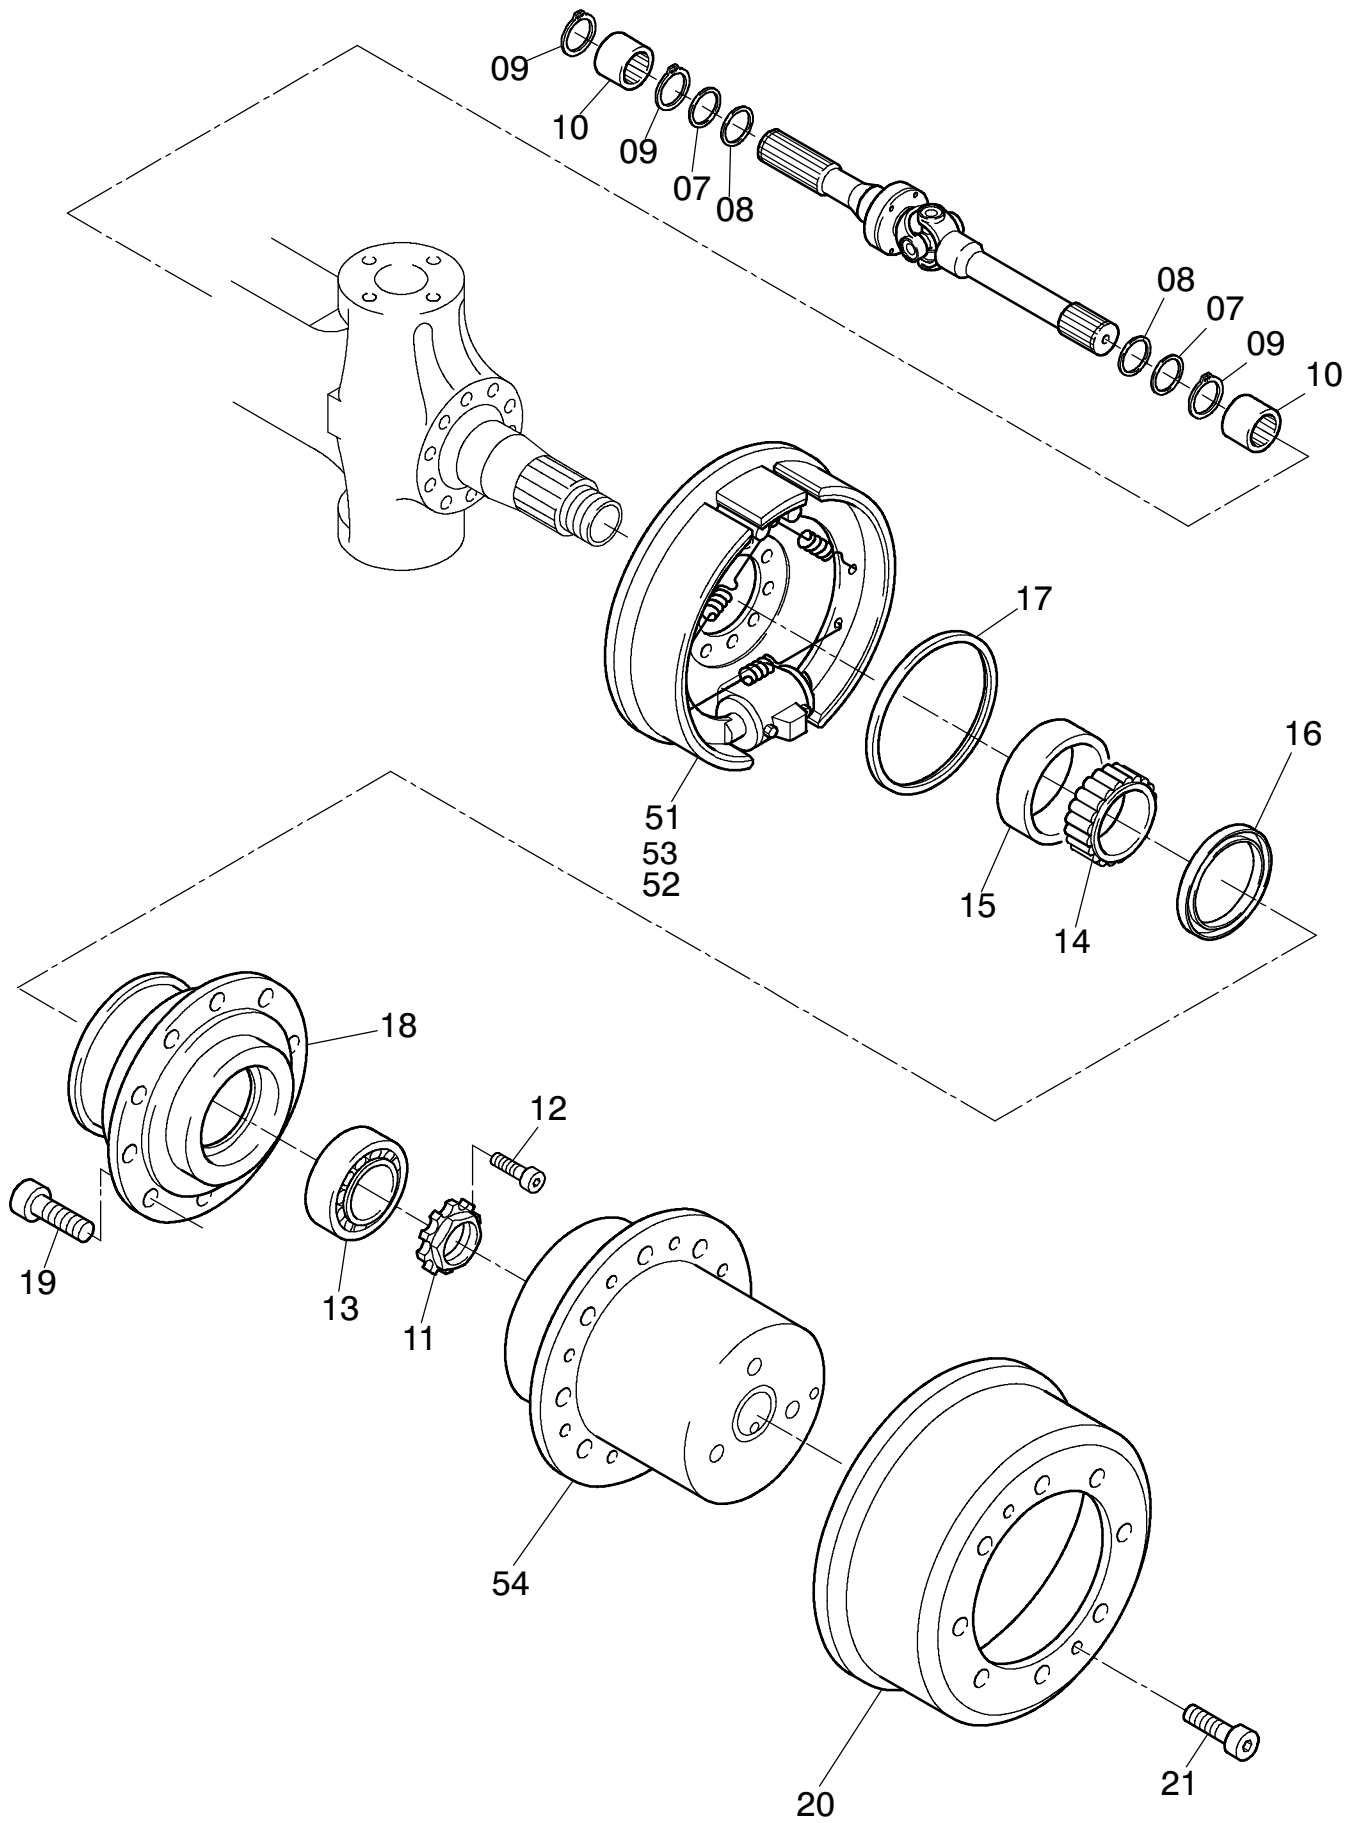

**993-0784**

**993-0784**

Seite/Page 2 / 4

Bild-Nr Fig Fig Fig Fig Bild nr	ET-Nr Part-No No. de Piece No. de Pieza No. del Pezzo Detalj nr	Stückzahl Qty Qte Ctd Qta Antal		Gegenstand Description Designation Descripcion Designazione Benaemning
00	121 511 12	1	Lenktriebachse kpl.	Steering drive axle assy.
01	401 039 12	1	Achsgehäuse	Axle housing
02	771 060 00		Entlüfter	Breather
04	313 396 99	1	Verschlußschraube	Plug
05	339 714 99	1	Dichtring	Seal
06	400 089 12	2	Gelenkwelle	Cardan joint shaft
07	505 420 98	4	Wellendichtring	Seal ring
08	511 410 98	4	Wellendichtring	Seal ring
09	500 213 98	6	Sprengring	Snap ring
10	780 803 73	4	Buchse	Bushing
11	997 415 00	2	Wellenmutter	Shaft nut
12	350 362 99	2	Schraube	Bolt
13	363 167 99	2	Kegelrollenlager	Taper roller bearing
14	957 340 00	2	Rollenlager - Innenring	Roller bearing - inner race
15	957 339 00	2	Rollenlager - Außenring	Roller bearing - outer race
16	006 749 98	2	Wellendichtring	Oil-seal ring
17	511 340 98	2	Wellendichtring	Oil-seal ring
18	772 371 73	2	Radnabe	Wheel hub
19	780 502 73	20	Radbolzen	Wheel nut
20	779 925 73	2	Bremstrommel	Brake drum
21	350 368 99	4	Schraube	Bolt
22	350 385 99	3	Schraube	Bolt
23	780 570 73	1	Hebel	Lever, l.h.
24	780 571 73	1	Hebel	Lever, r.h.
25	779 939 73	1	Hebel	Lever, l.h.
26	771 047 00	1	Deckel	Cover, l.h.
27	307 615 99	12	Schraube	Bolt
28	319 301 99	8	Schraube	Bolt
29	367 122 99	2	O-Ring	O-ring
30	350 562 99	4	Schmiernippel	Nippel
31	763 203 73	1	Spurstange	Crosstie
32	770 523 00	2	Lagerbuchse	Bearing bush
33	965 719 00	2	Anlaufscheibe	Stop washer
34	779 858 73	2	Achsschenkelbolzen	Steering knuckle pin
35	771 346 00	2	Lagerbuchse	Bearing bush
36	771 051 00	2	Achsschenkelbolzen	Steering knuckle pin
37	771 284 00	2	Federbock	Spring block
38	319 311 99	2	Schraube	Bolt
39	345 629 99	2	Zylinderstift	Parallel pin
40	780 163 73	2	Anlaufscheibe	Stop washer