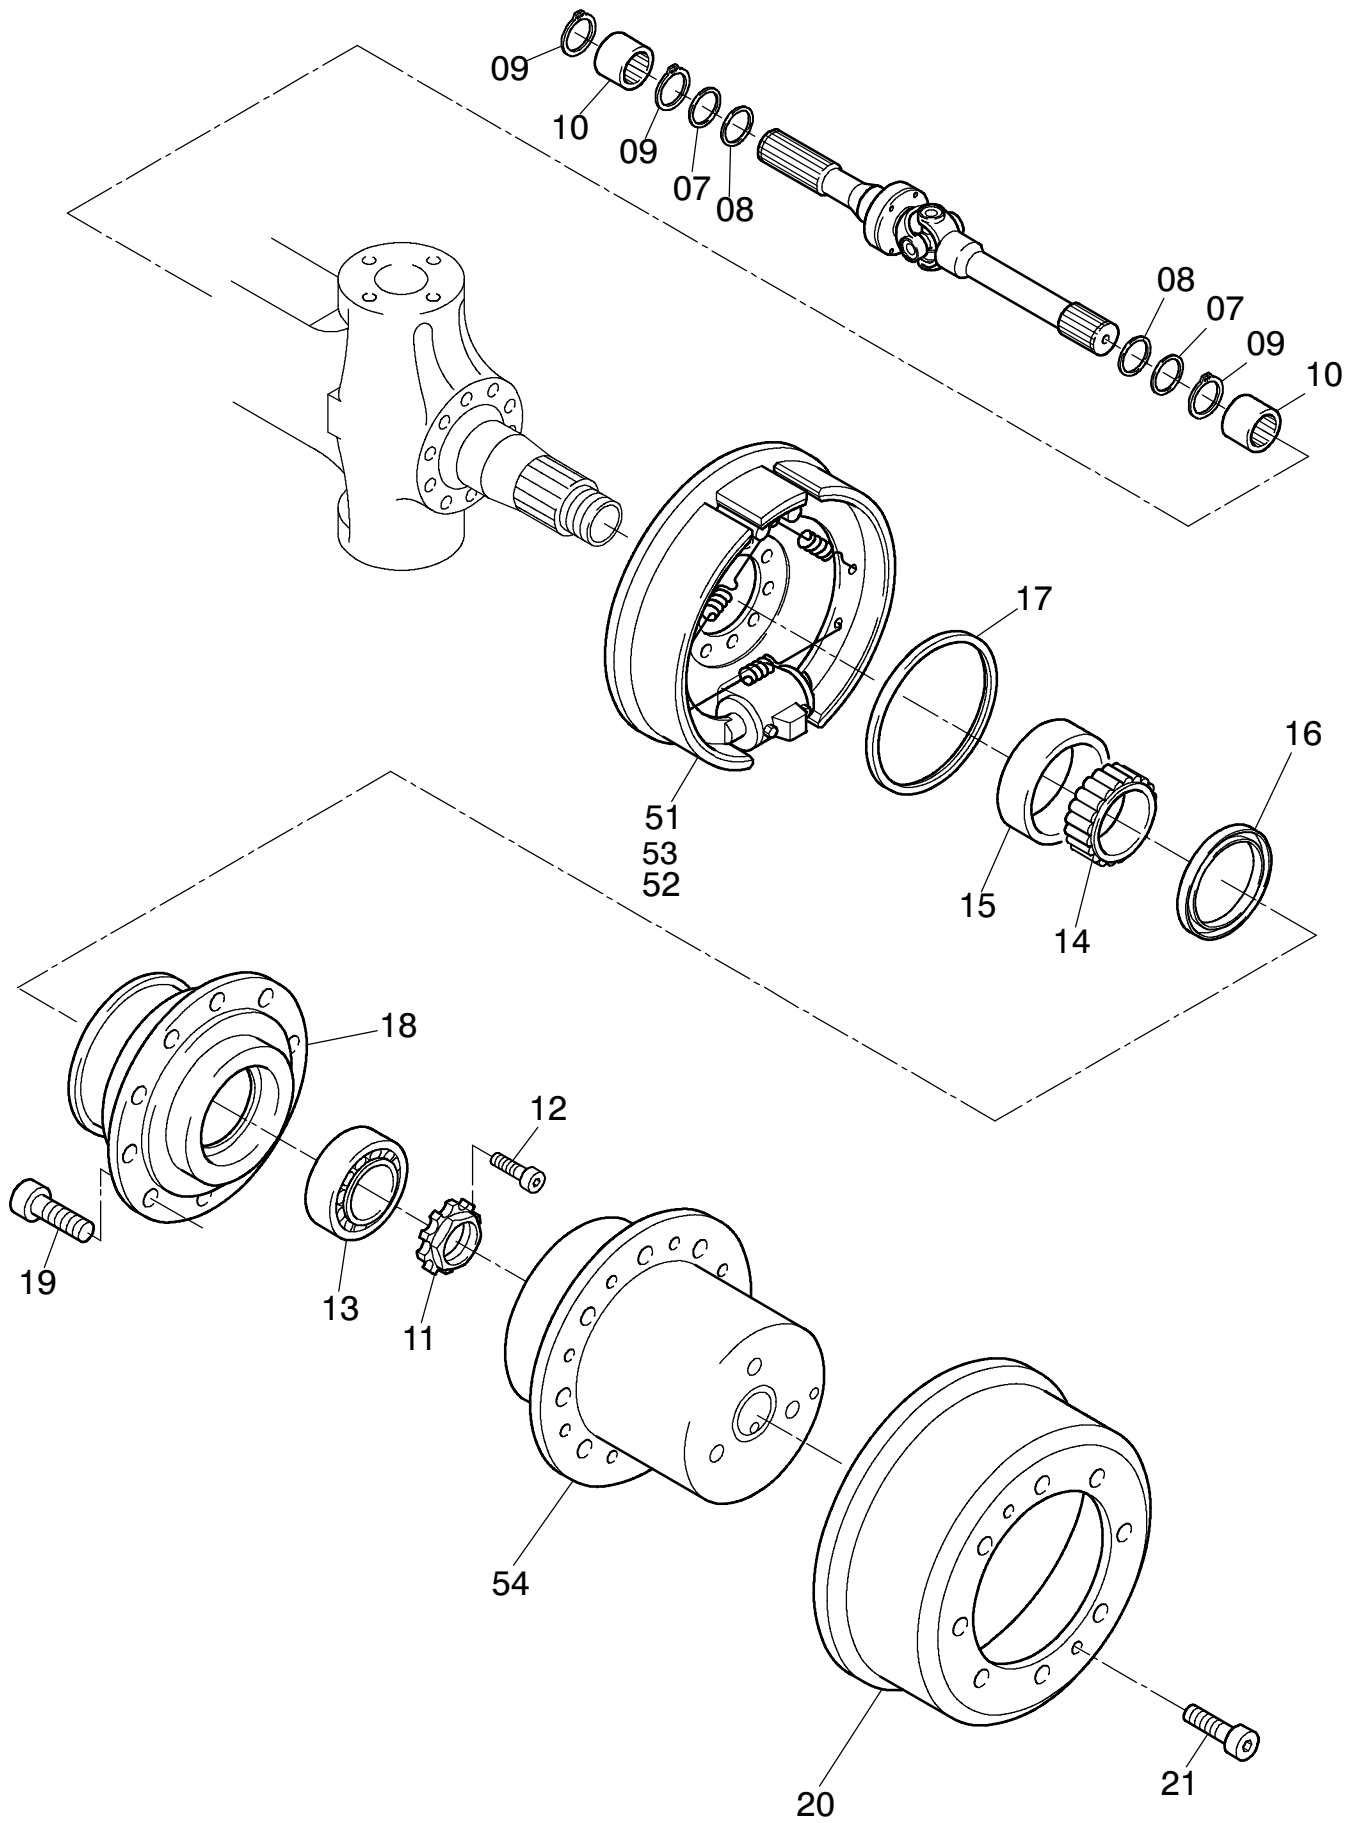

993-0784a

993-0784a

Seite/Page 2 / 4

Bild-Nr Fig Fig Fig Fig Bild nr	ET-Nr Part-No No. de Piece No. de Pieza No. del Pezzo Detalj nr	Stückzahl Qty Qte Ctd Qta Antal		Gegenstand Description Designation Descripción Designazione Benaemning
00	121 511 12	1	Lenktriebachse kpl.	Steering drive axle assy.
01	401 039 12	1	Achsgehäuse	Axle housing
02	771 060 00		Entlüfter	Breather
04	313 396 99	1	Verschlußschraube	Plug
05	339 714 99	1	Dichtring	Seal
06	400 089 12	2	Gelenkwelle	Cardan joint shaft
07	505 420 98	4	Wellendichtring	Seal ring
08	511 410 98	4	Wellendichtring	Seal ring
09	500 213 98	6	Sprengring	Snap ring
10	780 803 73	4	Buchse	Bushing
11	997 415 00	2	Wellenmutter	Shaft nut
12	350 362 99	2	Schraube	Bolt
13	363 167 99	2	Kegelrollenlager	Taper roller bearing
14	957 340 00	2	Rollenlager - Innenring	Roller bearing - inner race
15	957 339 00	2	Rollenlager - Außenring	Roller bearing - outer race
16	006 749 98	2	Wellendichtring	Oil-seal ring
17	511 340 98	2	Wellendichtring	Oil-seal ring
18	772 371 73	2	Radnabe	Wheel hub
19	780 502 73	20	Radbolzen	Wheel nut
20	779 925 73	2	Bremstrommel	Brake drum
21	350 368 99	4	Schraube	Bolt
22	350 385 99	3	Schraube	Bolt
23	780 570 73	1	Hebel	Lever, l.h.
24	780 571 73	1	Hebel	Lever, r.h.
25	779 939 73	1	Hebel	Lever, l.h.
26	771 047 00	1	Deckel	Cover, l.h.
27	307 615 99	12	Schraube	Bolt
28	319 301 99	8	Schraube	Bolt
29	367 122 99	2	O-Ring	O-ring
30	350 562 99	4	Schmiernippel	Nippel
31	763 203 73	1	Spurstange	Crosstie
32	770 523 00	2	Lagerbuchse	Bearing bush
33	965 719 00	2	Anlaufscheibe	Stop washer
34	779 858 73	2	Achsschenkelbolzen	Steering knuckle pin
35	771 346 00	2	Lagerbuchse	Bearing bush
36	771 051 00	2	Achsschenkelbolzen	Steering knuckle pin
37	771 284 00	2	Federbock	Spring block
38	319 311 99	2	Schraube	Bolt
39	345 629 99	2	Zylinderstift	Parallel pin
40	780 163 73	2	Anlaufscheibe	Stop washer