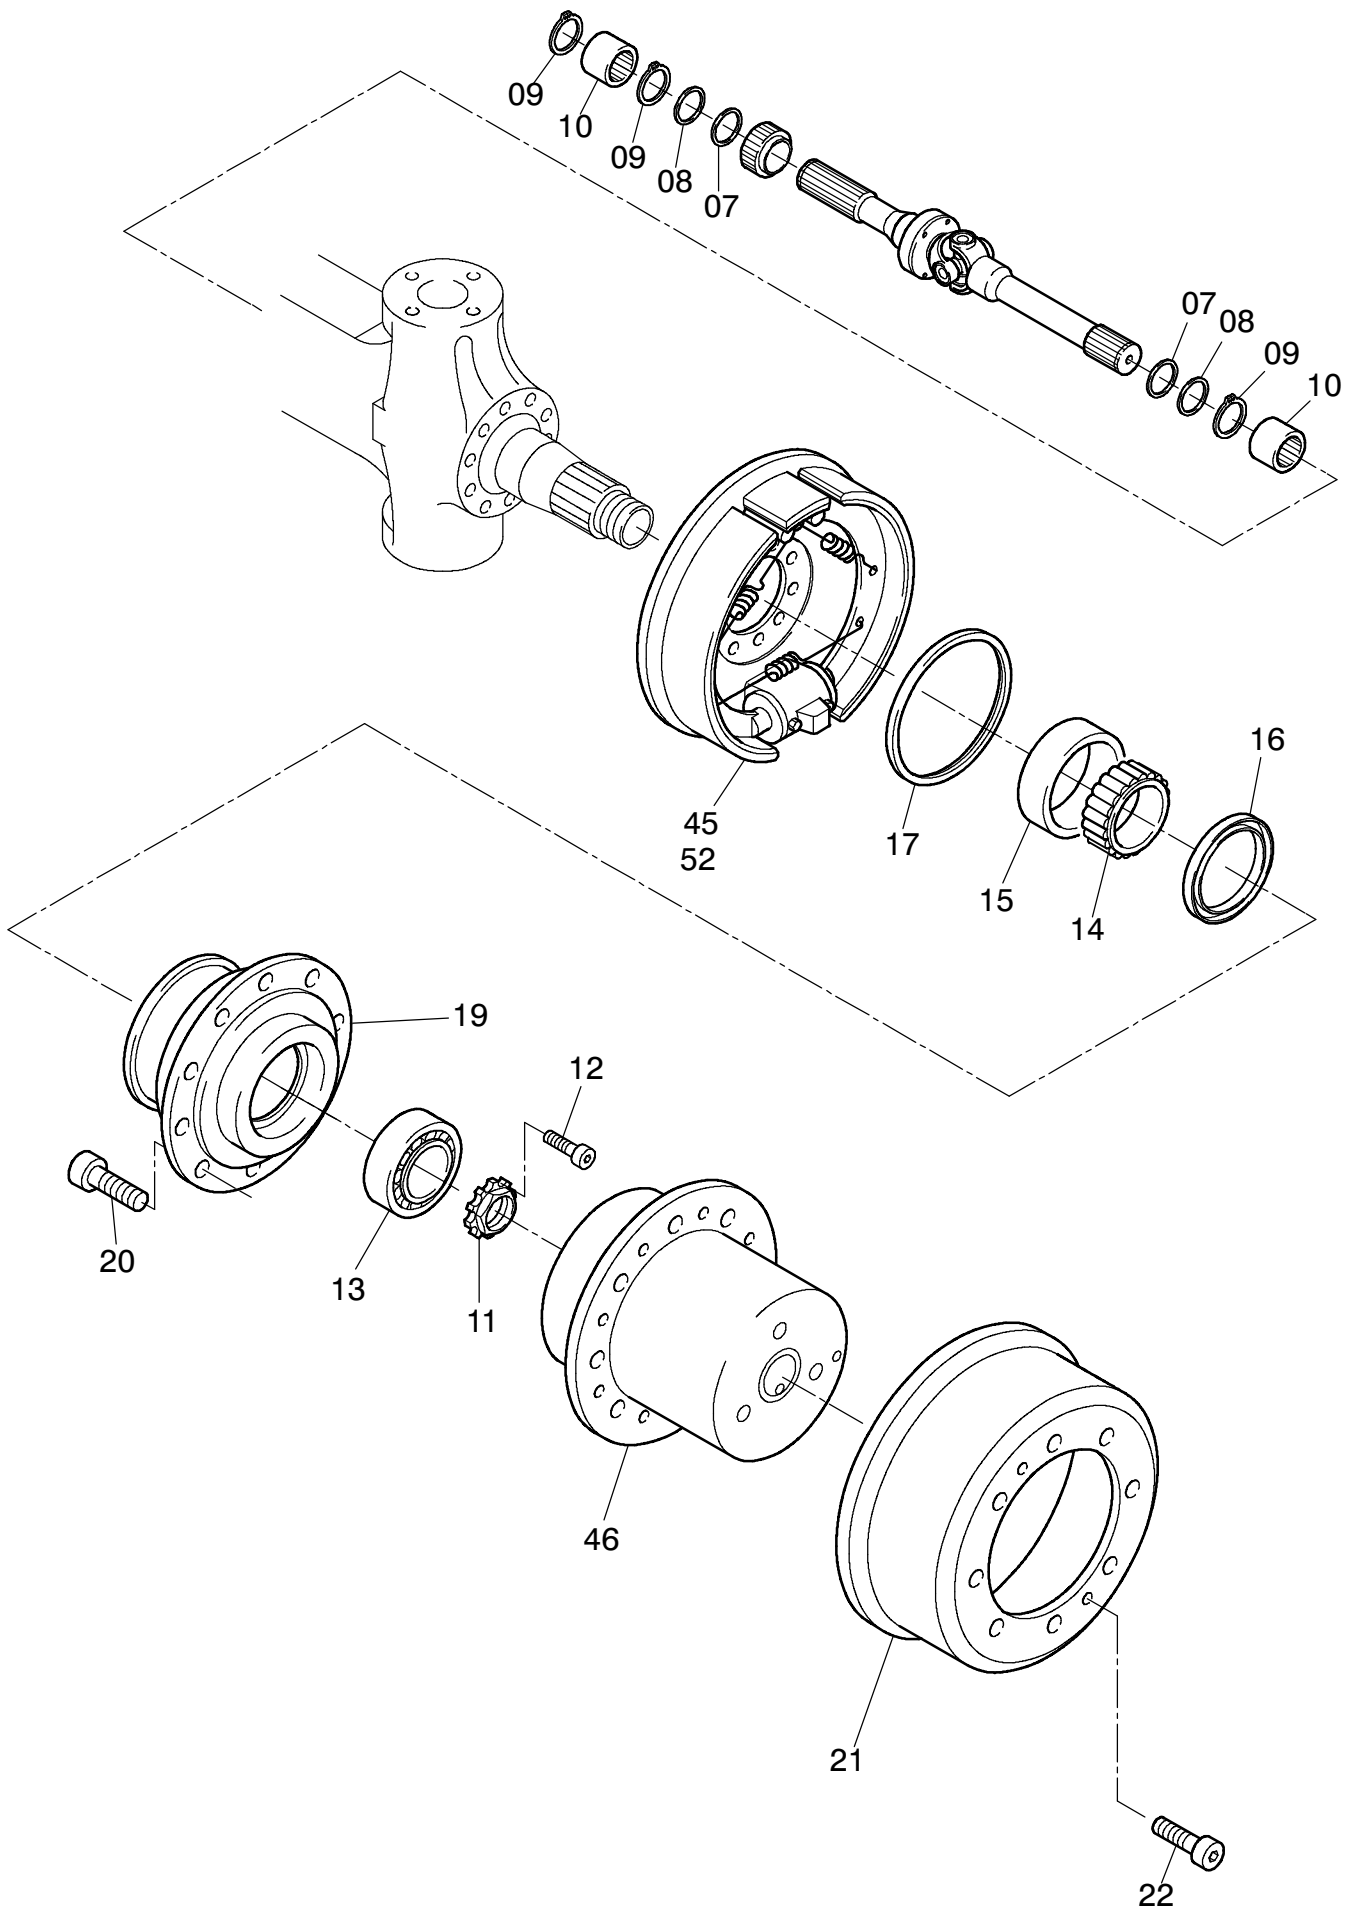

993-0786

Seite/Page 1 / 4

993-0786

Seite/Page 2 / 4

Bild-Nr Fig Fig Fig Fig Bild nr	ET-Nr Part-No No. de Piece No. de Pieza No. del Pezzo Detalj nr	Stückzahl Qty Qte Ctd Qta Antal		Gegenstand Description Designation Descripcion Designazione Benaemning
00	121 516 12	1	Lenktriebachse, kpl.	Steering drive axle assy.
01	401 041 12	1	Achsgehäuse	Axle housing
02	771 060 00	1	Entlüfter	Breather
04	313 396 99	1	Verschlußschraube	Plug
05	339 714 99	1	Dichtring	Seal ring
06	400 089 12	2	Doppelgelenkwelle	Cardan joint shaft
07	511 410 98	4	Dichtring mit Dichtlippe	Seal ring with lip
08	500 215 98	8	Dichtring	Seal ring
09	500 213 98	6	Sprengring	Snap ring
10	780 803 73	4	Buchse	Bushing
11	997 415 00	2	Wellenmutter	Nut
12	350 362 99	2	Schraube	Bolt
13	363 167 99	2	Kegelrollenlager	Taper roller bearing
14	957 340 00	2	Rollenlager - Innenring	Roller bearing - inner race
15	957 339 00	2	Rollenlager - Außenring	Roller bearing - outer race
16	006 749 98	2	Wellendichtring	Oil-seal ring
17	511 340 98	2	Wellendichtring	Oil-seal ring
19	772 371 73	2	Radnabe	Wheel hub
20	780 502 73	20	Radbolzen	Wheel bolt
21	770 529 00	2	Bremstrommel	Brake drum
22	350 368 99	4	Schraube	Bolt
24	400 096 12	1	Hebel, links	Lever, l.h.
25	400 097 12	1	Hebel, links	Lever, l.h.
26	400 098 12	1	Hebel, rechts	Lever, r.h.
27	307 615 99	12	Schraube	Bolt
28	319 301 99	8	Zylinderschraube	Bolt
29	367 122 99	2	O-Ring	O-ring
30	350 562 99	2	Schmiernippel	Grease nipple
31	763 201 73	1	Spurstange	Track rod
32	771 047 00	1	Deckel, rechts	Cover, r.h.
33	350 385 99	3	Zylinderschraube	Bolt
34	350 564 99	2	Schmiernippel	Grease nipple
35	770 523 00	2	Lagerbuchse	Bush
36	965 719 00	2	Anlaufscheibe	Stop washer
37	779 858 73	2	Achsschenkelbolzen	Steering knuckle pin
38	771 346 00	2	Lagerbuchse	Bush
39	771 051 00	2	Achsschenkelbolzen	Steering knuckle pin
40	771 284 00	2	Federbock	Support
41	319 311 99	2	Zylinderschraube	Bolt
42	345 629 99	2	Zylinderstift	Parallel pin