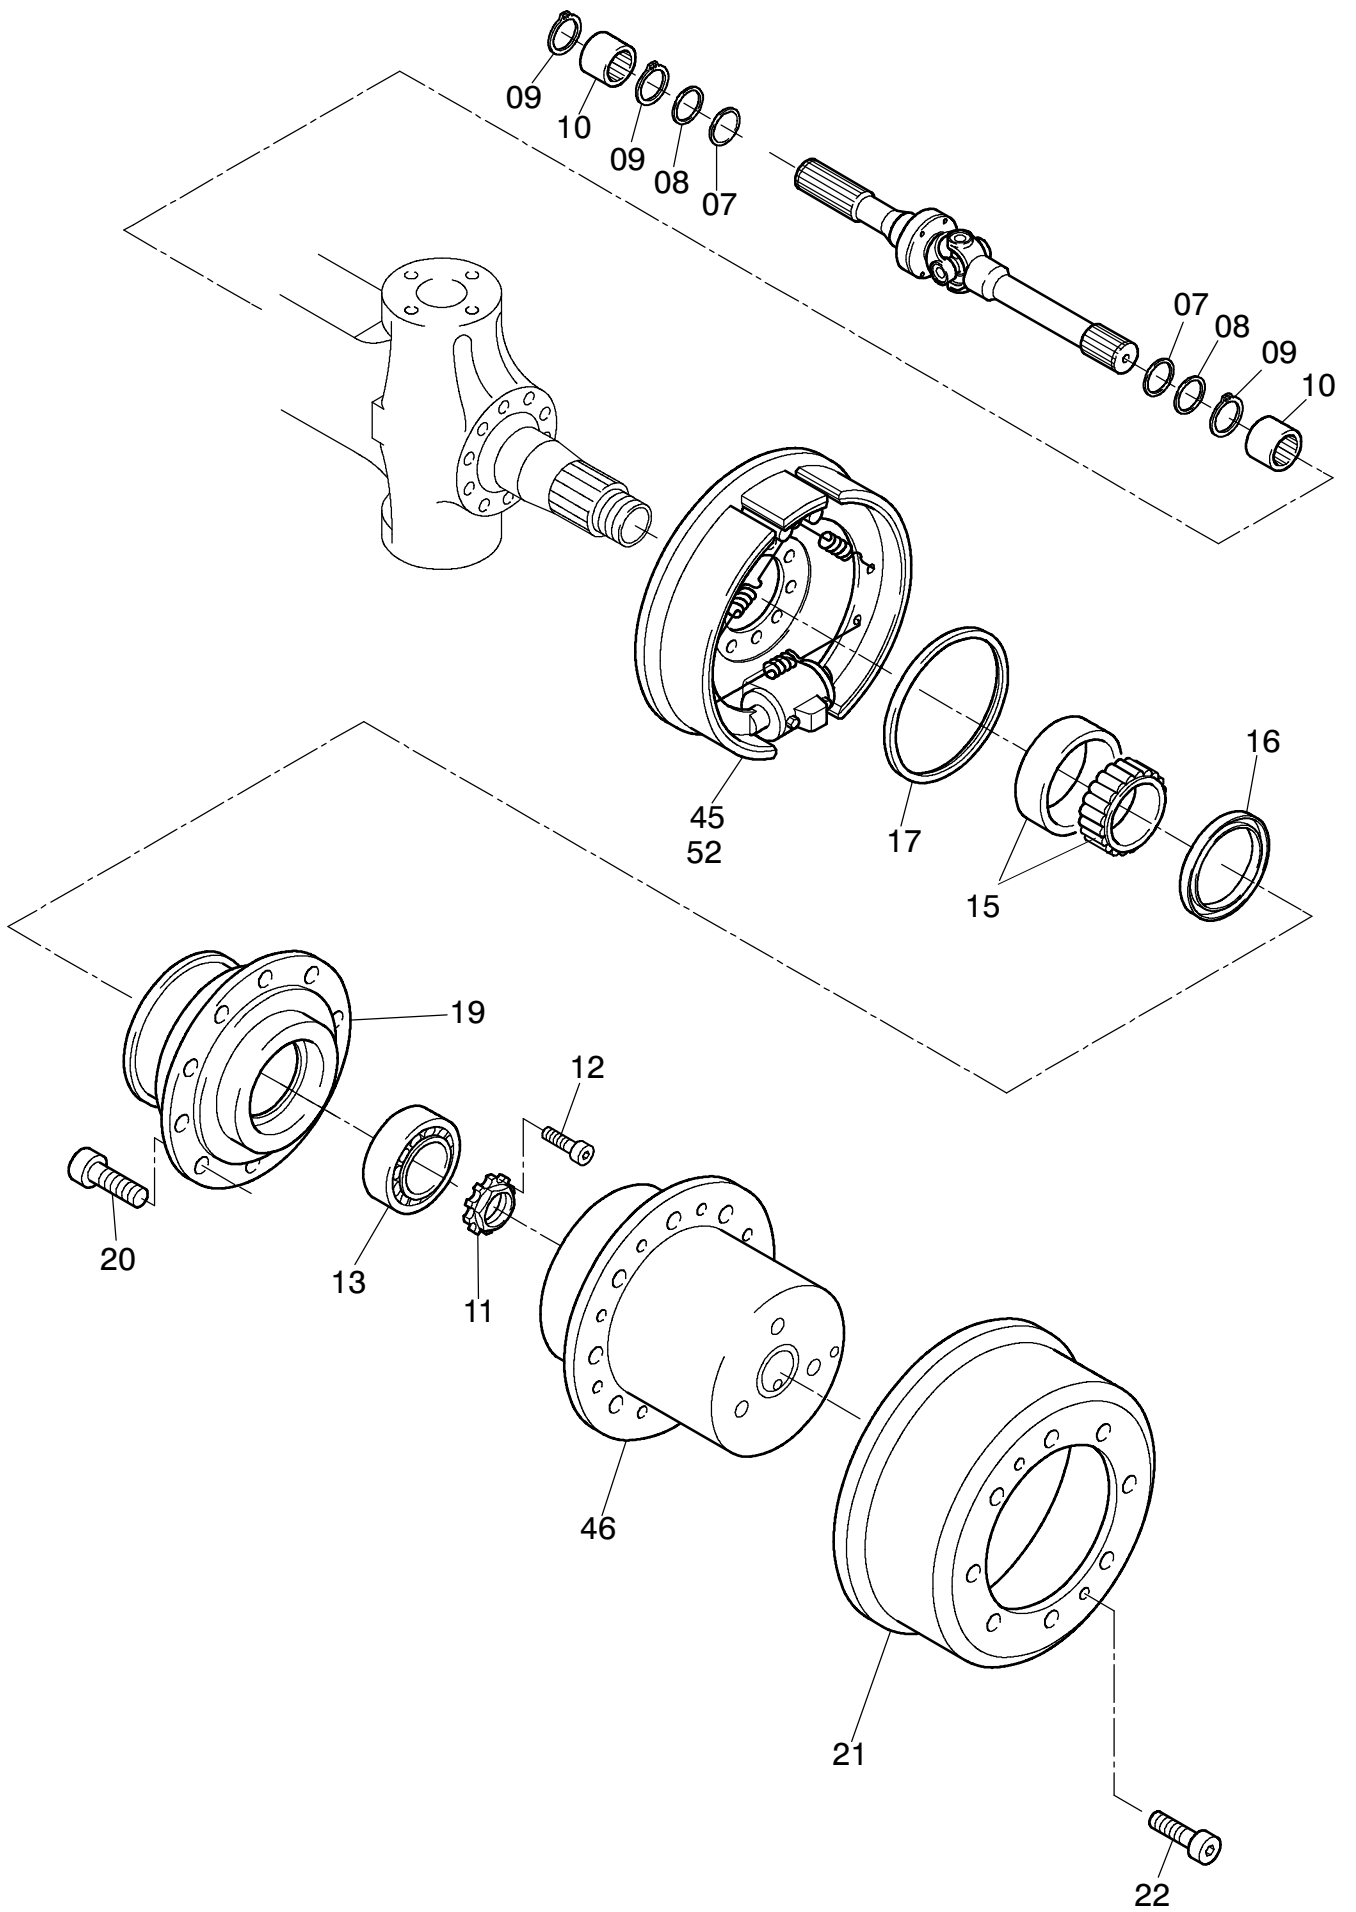

**993-0787**

**993-0787**

Seite/Page 2 / 4

Bild-Nr Fig Fig Fig Fig Bild nr	ET-Nr Part-No No. de Piece No. de Pieza No. del Pezzo Detalj nr	Stückzahl Qty Qte Ctd Qta Antal		Gegenstand Description Designation Descripcion Designazione Benaemning
00	121 517 12	1	Lenktriebachse kpl.	Steering drive axle assy.
01	401 042 12	1	Achsgehäuse	Axle housing
02	313 396 99	1	Verschlußschraube	Plug
03	339 714 99	1	Dichtring	Seal ring
04	771 060 00	1	Entlüfter	Breather
06	400 089 12	2	Doppelgelenkwelle	Cardan joint shaft
07	511 410 98	4	Wellendichtring	Shaft seal
08	505 420 98	4	Wellendichtring	Shaft seal
09	500 213 98	6	Sprengring	Snap ring
10	780 803 73	4	Buchse	Bushing
11	997 415 00	2	Wellenmutter	Nut
12	350 362 99	2	Schraube	Bolt
13	363 167 99	2	Rollenlager	Taper roller bearing
15	957 340 00	2	Rollenlager-Innenring	Roller bearing - inner ring
15	957 339 00	2	Rollenlager-Außenring	Roller bearing - outer ring
16	006 749 98	2	Wellendichtring	Oil-seal ring
17	511 340 98	2	Wellendichtring	Oil-seal ring
19	772 371 73	2	Radnabe	Wheel hub
20	780 502 73	20	Radbolzen	Wheel bolt
21	770 529 00	2	Bremstrommel	Brake drum
22	350 368 99	4	Schraube	Bolt
23	780 808 73	1	Hebel	Lever, r.h.
24	780 809 73	1	Hebel	Lever, l.h.
25	400 058 12	1	Hebel	Lever, l.h.
26	771 047 00	1	Deckel, rechts	Cover, r.h.
27	308 419 99	12	Schraube	Bolt
28	319 301 99	8	Schraube	Bolt
29	511 416 98	2	O-ring	O-ring
30	350 562 99	2	Schmiernippel	Grease nipple
31	763 204 73	1	Spurstange	Track rod
32	350 368 99	3	Zylinderschraube	Bolt
33	319 305 99	4	Schraube	Bolt
34	780 163 73	2	Anlaufscheibe	Stop washer
35	770 523 00	2	Lagerbuchse	Bush
36	965 719 00	2	Anlaufscheibe	Stop washer
37	779 858 73	2	Achsschenkelbolzen	Steering knuckle pin
38	771 346 00	2	Lagerbuchse	Bush
39	771 051 00	2	Achsschenkelbolzen	Steering knuckle pin
40	771 284 00	2	Federbock	Support
41	319 311 99	2	Schraube	Bolt