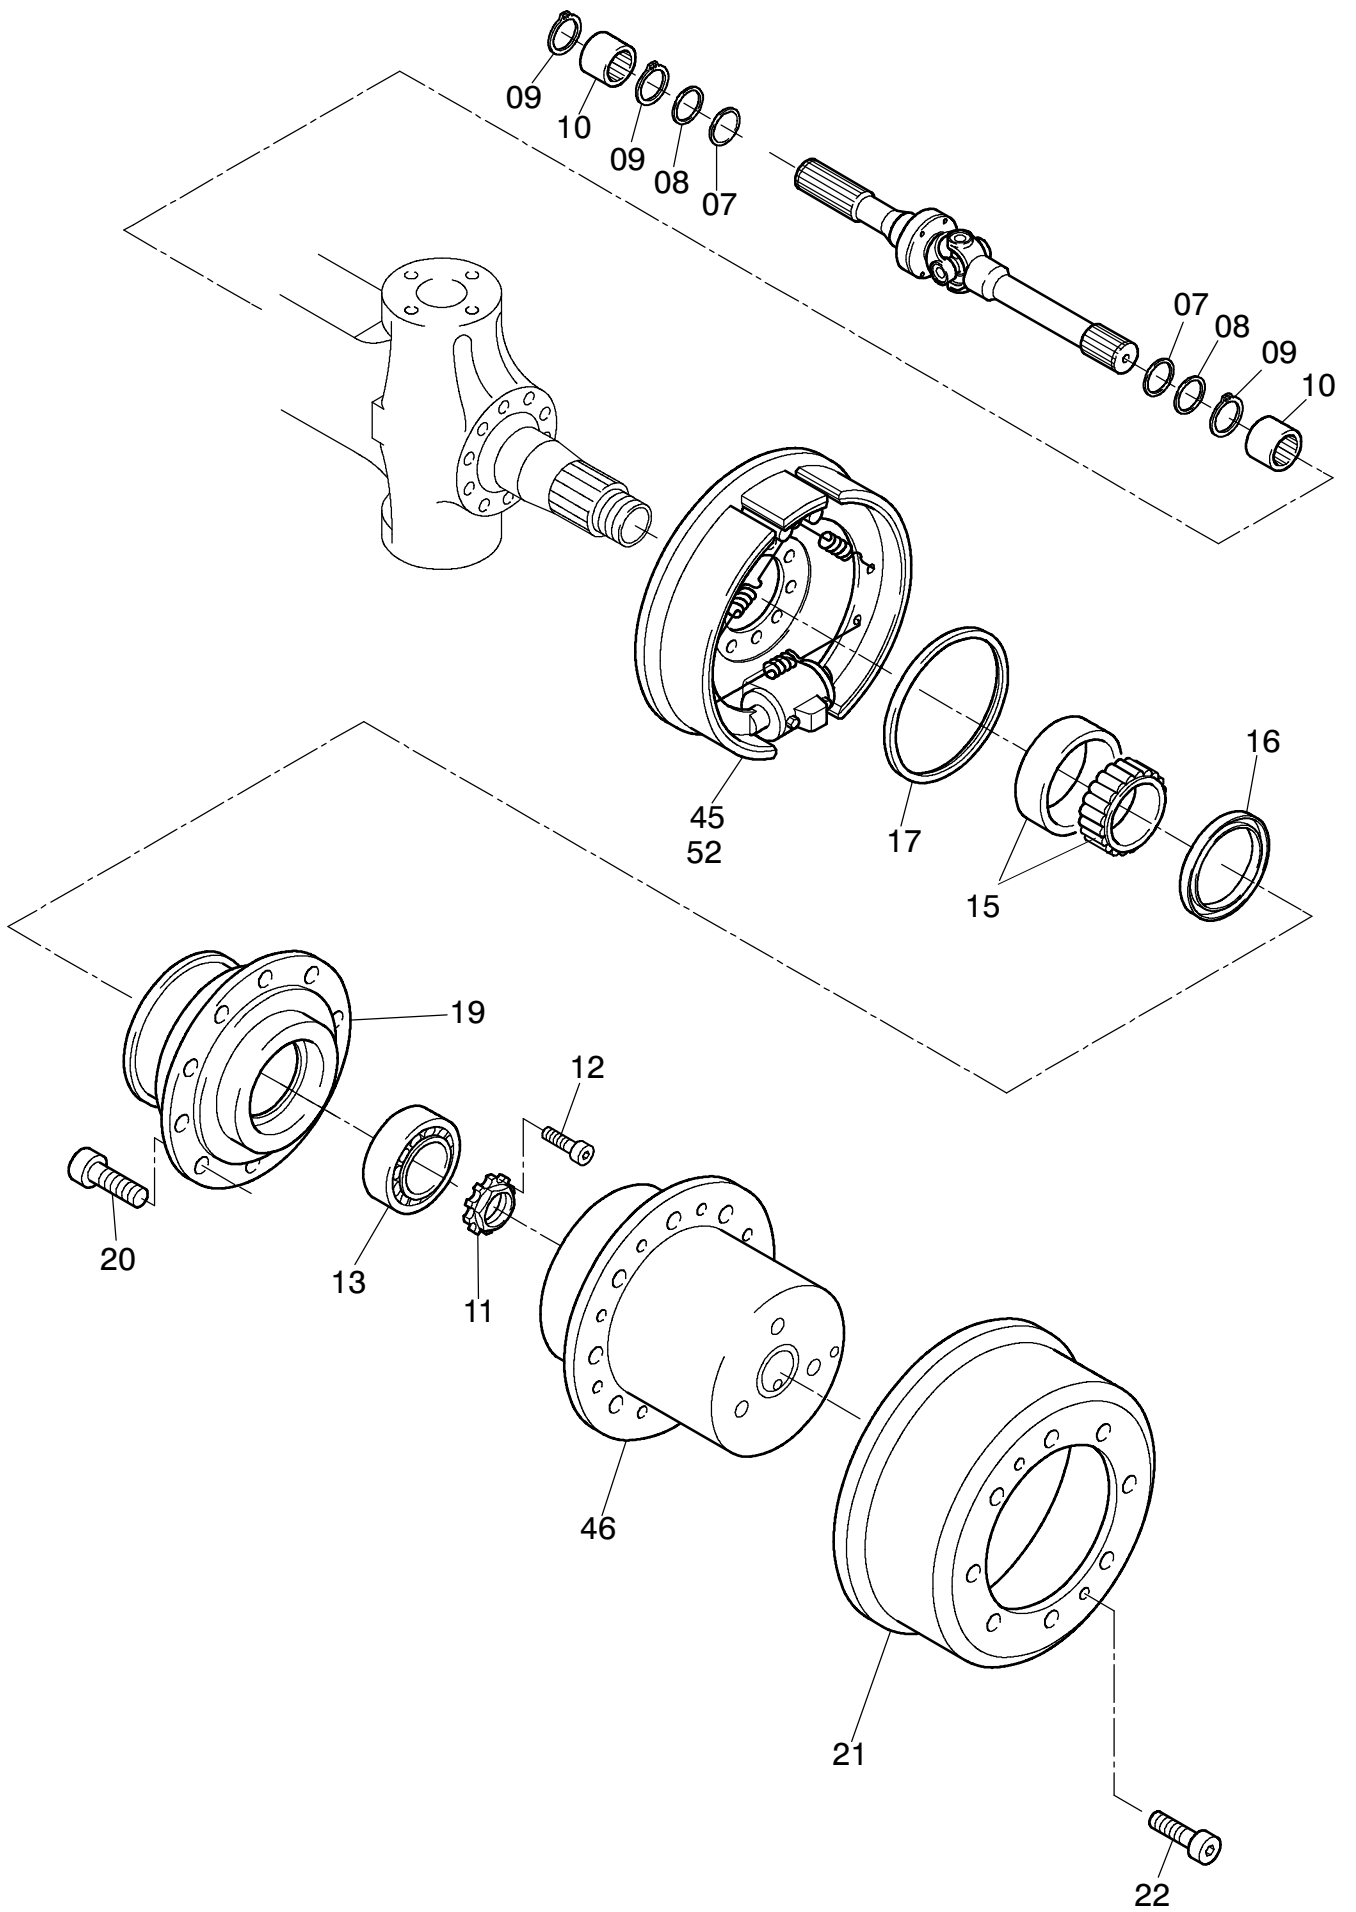

993-0787a

993-0787a

Seite/Page 2 / 4

Bild-Nr Fig Fig Fig Fig Bild nr	ET-Nr Part-No No. de Piece No. de Pieza No. del Pezzo Detalj nr	Stückzahl Qty Qte Ctd Qta Antal		Gegenstand Description Designation Descripcion Designazione Benaemning
00	121 517 12	1	Lenktriebachse kpl.	Steering drive axle assy.
01	401 042 12	1	Achsgehäuse	Axle housing
02	313 396 99	1	Verschlussschraube	Plug
03	339 714 99	1	Dichtring	Seal ring
04	771 060 00	1	Entlüfter	Breather
06	400 089 12	2	Doppelgelenkwelle	Cardan joint shaft
07	511 410 98	4	Wellendichtring	Shaft seal
08	505 420 98	4	Wellendichtring	Shaft seal
09	500 213 98	6	Sprengring	Snap ring
10	780 803 73	4	Buchse	Bushing
11	997 415 00	2	Wellenmutter	Nut
12	350 362 99	2	Schraube	Bolt
13	363 167 99	2	Rollenlager	Taper roller bearing
15	957 340 00	2	Rollenlager-Innenring	Roller bearing - inner ring
15	957 339 00	2	Rollenlager-Außenring	Roller bearing - outer ring
16	006 749 98	2	Wellendichtring	Oil-seal ring
17	511 340 98	2	Wellendichtring	Oil-seal ring
19	772 371 73	2	Radnabe	Wheel hub
20	780 502 73	20	Radbolzen	Wheel bolt
21	770 529 00	2	Bremstrommel	Brake drum
22	350 368 99	4	Schraube	Bolt
23	780 808 73	1	Hebel	Lever, r.h.
24	780 809 73	1	Hebel	Lever, l.h.
25	400 058 12	1	Hebel	Lever, l.h.
26	771 047 00	1	Deckel, rechts	Cover, r.h.
27	308 419 99	12	Schraube	Bolt
28	319 301 99	8	Schraube	Bolt
29	511 416 98	2	O-ring	O-ring
30	350 562 99	2	Schmiernippel	Grease nipple
31	763 204 73	1	Spurstange	Track rod
32	350 368 99	3	Zylinderschraube	Bolt
33	319 305 99	4	Schraube	Bolt
34	780 163 73	2	Anlaufscheibe	Stop washer
35	770 523 00	2	Lagerbuchse	Bush
36	965 719 00	2	Anlaufscheibe	Stop washer
37	779 858 73	2	Achsschenkelbolzen	Steering knuckle pin
38	771 346 00	2	Lagerbuchse	Bush
39	771 051 00	2	Achsschenkelbolzen	Steering knuckle pin
40	771 284 00	2	Federbock	Support
41	319 311 99	2	Schraube	Bolt