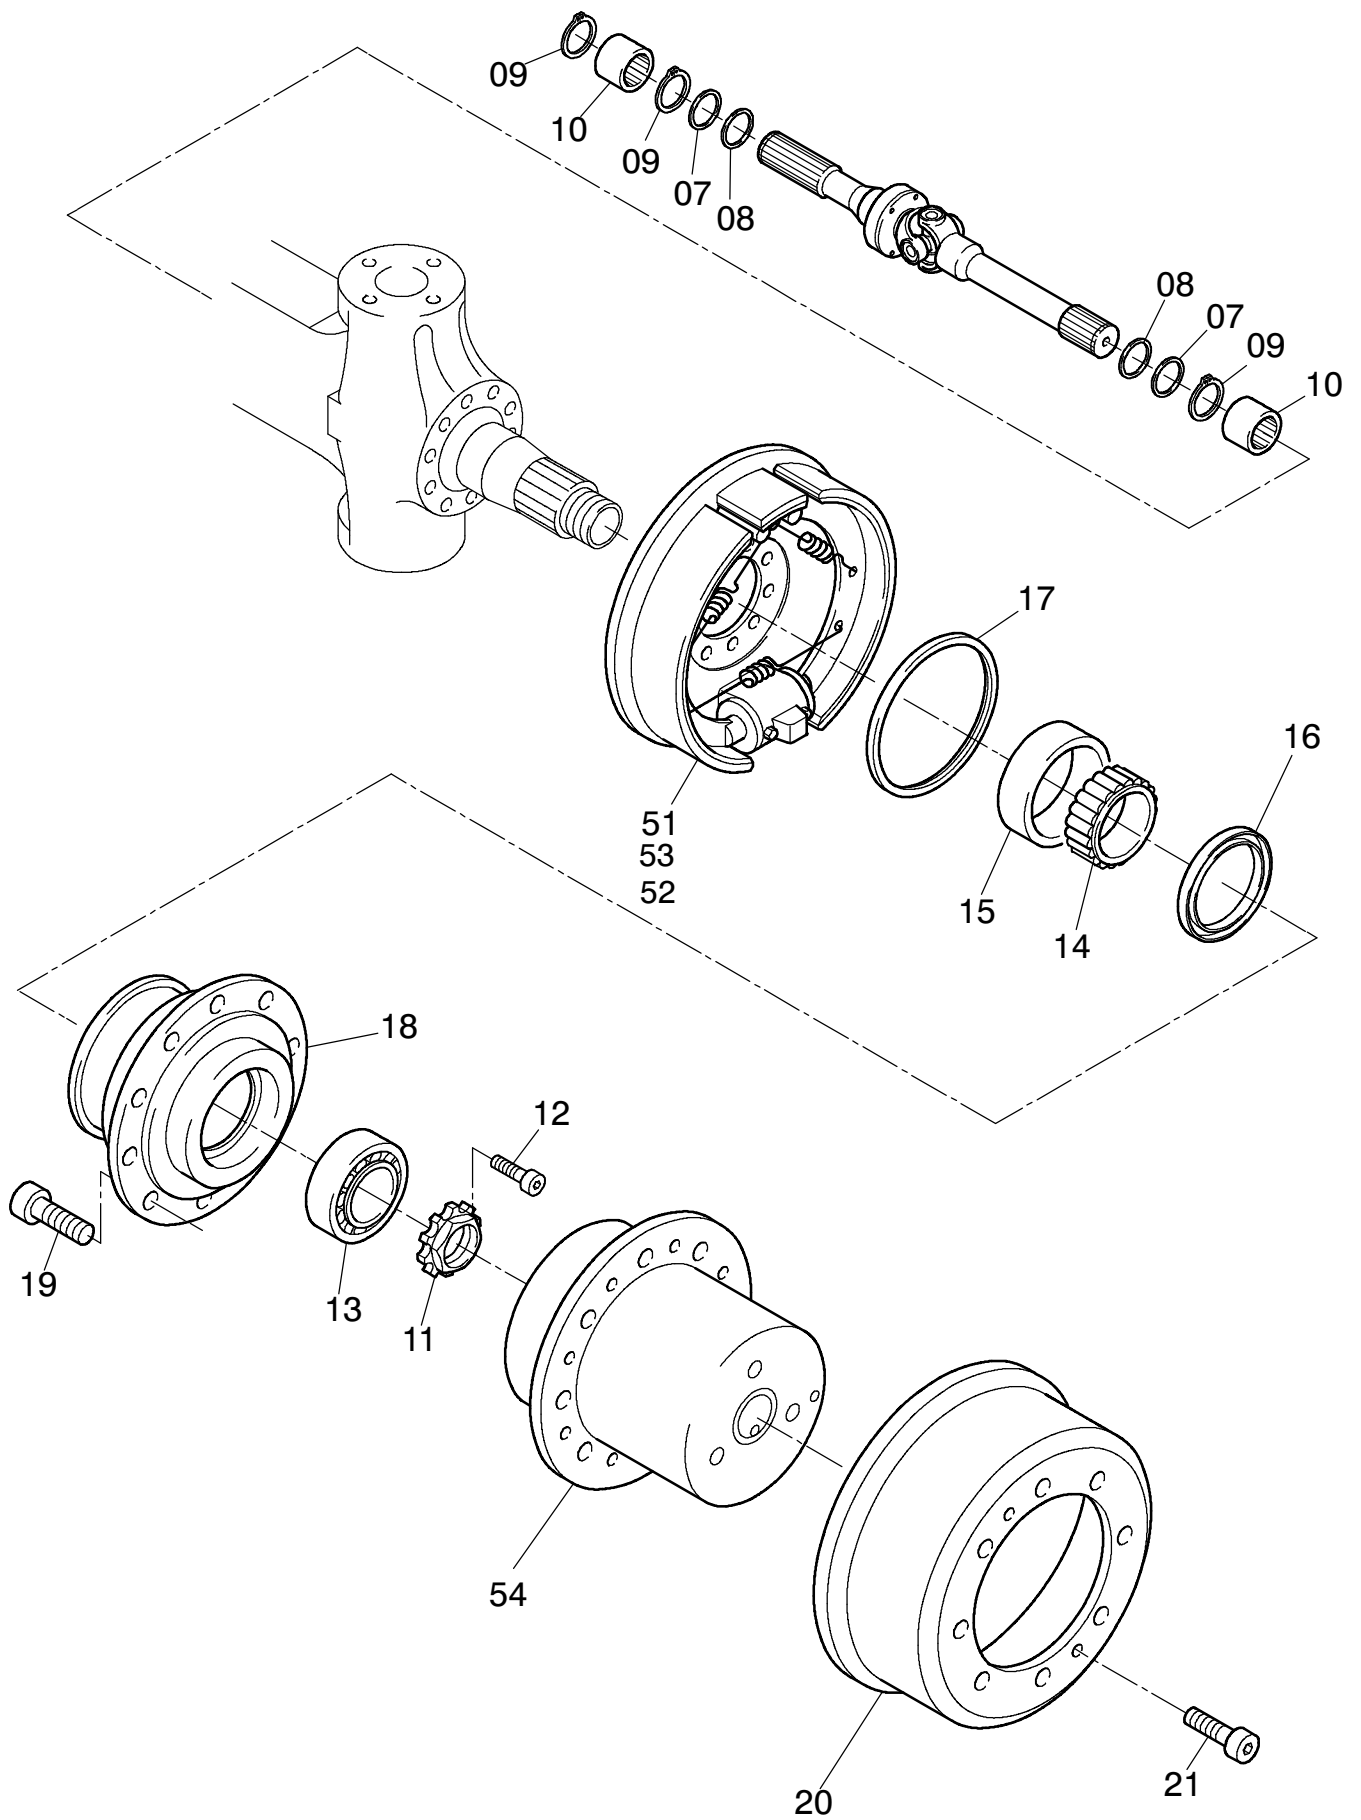

993-0788a

**993-0788a**

Seite/Page 2 / 4

Bild-Nr Fig Fig Fig Fig Bild nr	ET-Nr Part-No No. de Piece No. de Pieza No. del Pezzo Detalj nr	Stückzahl Qty Qte Ctd Qta Antal		Gegenstand Description Designation Descripción Designazione Benaemning
00	121 512 12	1	Lenktriebachse	Steering drive axle
01	401 034 12	1	Achsgehäuse	Axle housing
02	771 060 00		Entlüfter	Breather
04	313 396 99	1	Verschlußschraube	Plug
05	339 714 99	1	Dichtring	Seal
06	400 089 12	2	Gelenkwelle	Cardan joint shaft
07	505 420 98	4	Wellendichtring	Seal ring
08	511 410 98	4	Wellendichtring	Seal ring
09	500 213 98	6	Sprengring	Snap ring
10	780 803 73	4	Buchse	Bushing
11	997 415 00	2	Wellenmutter	Shaft nut
12	350 362 99	2	Schraube	Bolt
13	363 167 99	2	Kegelrollenlager	Taper roller bearing
14	957 340 00	2	Rollenlager - Innenring	Roller bearing - inner race
15	957 339 00	2	Rollenlager - Außenring	Roller bearing - outer race
16	006 749 98	2	Wellendichtring	Oil-seal ring
17	511 340 98	2	Wellendichtring	Oil-seal ring
18	772 371 73	2	Radnabe	Wheel hub
19	780 502 73	20	Radbolzen	Wheel nut
20	779 925 73	2	Bremstrommel	Brake drum
21	350 368 99	4	Schraube	Bolt
22	350 385 99	3	Zylinderschraube	Bolt
23	780 808 73	1	Hebel	Lever
24	780 809 73	1	Hebel	Lever
25	400 087 12	1	Hebel	Leve
26	400 535 12	1	Deckel	Cover
27	501 517 98	12	Schraube	Bolt
28	319 301 99	16	Zylinderschraube	Bolt
29	511 416 98	2	O-Ring	O-ring
30	350 562 99	2	Schmiernippel	Nippel
31	763 204 73	1	Spurstange	Crosstie
32	770 523 00	2	Lagerbuchse	Bearing bush, below
33	965 719 00	2	Anlaufscheibe	Stop washer
34	779 858 73	2	Achsschenkelbolzen	Steering knuckle pin
35	771 346 00	2	Lagerbuchse	Bearing bush
36	771 051 00	2	Achsschenkelbolzen	Steering knuckle pin
37	771 284 00	2	Federbock	Spring block
38	319 311 99	2	Zylinderschraube	Bolt
39	345 629 99	2	Zylinderstift	Parallel pin
40	780 163 73	2	Anlaufscheibe	Stop washer