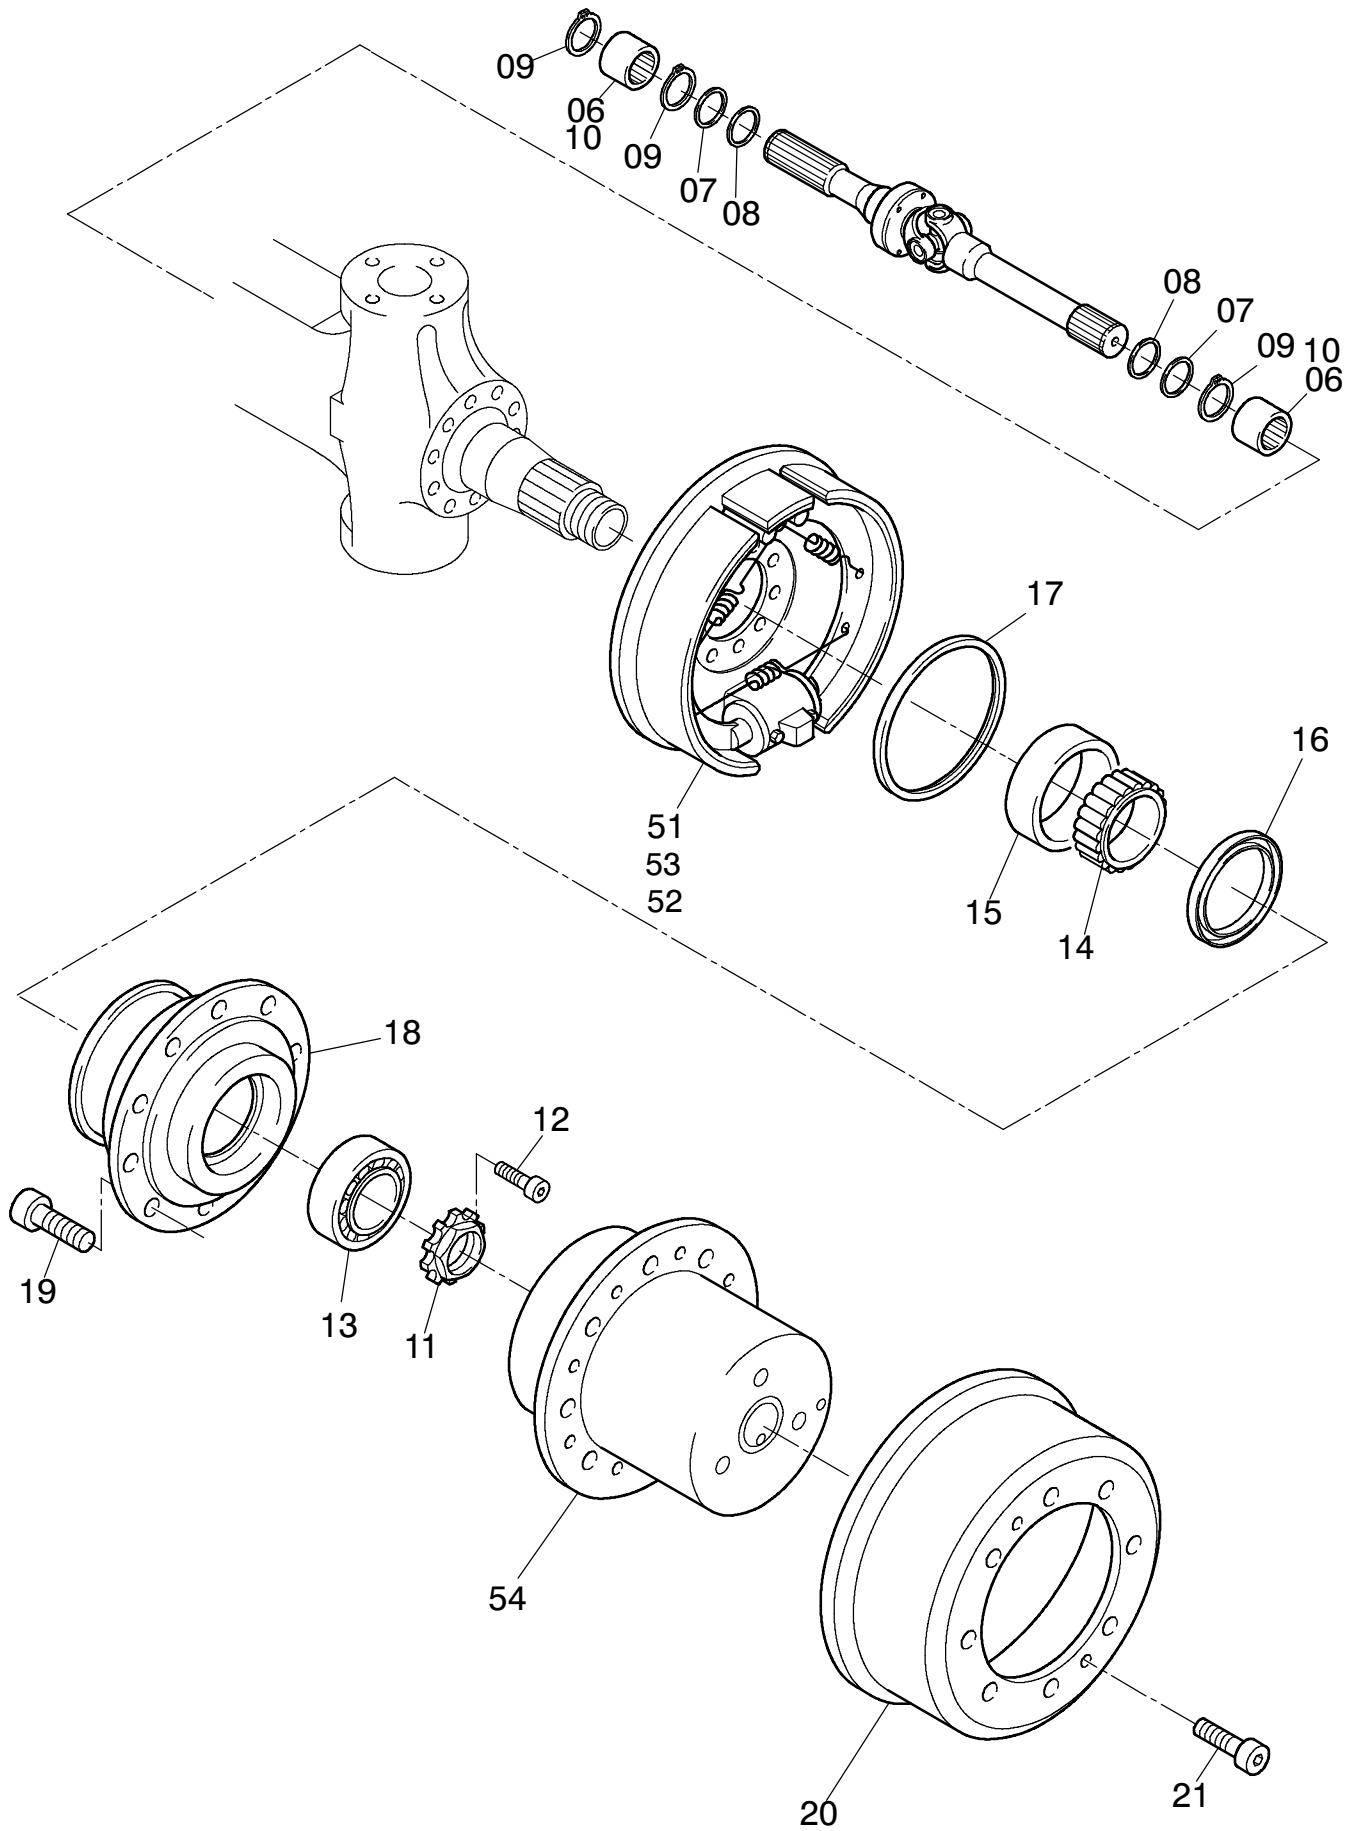

993-0789a

993-0789a

Seite/Page 2 / 4

Bild-Nr Fig Fig Fig Fig Bild nr	ET-Nr Part-No No. de Piece No. de Pieza No. del Pezzo Detalj nr	Stückzahl Qty Qte Ctd Qta Antal		Gegenstand Description Designation Descripcion Designazione Benaemning
00	121 513 12	1	Lenktriebachse kpl.	Steering drive axle assy.
01	401 044 12	1	Achsgehäuse	Axle housing
02	771 060 00		Entlüfter	Breather
03	313 396 99	1	Verschlußschraube	Plug
04	339 714 99	1	Dichtring	Seal
05	400 089 12	2	Gelenkwelle	Cardan joint shaft
06	500 191 98	2	Nadellager	Needle bearing
07	505 420 98	4	Wellendichtring	Seal ring
08	511 410 98	4	Wellendichtring	Seal ring
09	500 213 98	6	Sprengring	Snap ring
10	780 803 73	2	Buchse	Bushing
11	997 415 00	2	Wellenmutter	Shaft nut
12	350 362 99	2	Schraube	Bolt
13	363 167 99	2	Kegelrollenlager	Taper roller bearing
14	957 340 00	2	Rollenlager / Innenring	Roller bearing - inner race
15	957 339 00	2	Rollenlager - Außenring	Roller bearing - outer race
16	006 749 98	2	Wellendichtring	Oil-seal ring
17	511 340 98	2	Wellendichtring	Oil-seal ring
18	772 371 73	2	Radnabe	Wheel hub
19	780 502 73	20	Radbolzen	Wheel nut
20	779 925 73	2	Bremstrommel	Brake drum
21	350 368 99	4	Schraube	Bolt
22	350 385 99	3	Zylinderschraube	Bolt
23	780 570 73	1	Hebel, links	Lever, l.h.
24	780 571 73	1	Hebel, rechts	Lever, r.h.
25	779 939 73	1	Hebel, links	Lever, l.h.
26	771 047 00	1	Deckel, links	Cover, l.h.
27	307 615 99	12	Schraube L=60	Bolt
28	319 301 99	8	Zylinderschraube	Bolt
29	367 122 99	2	O-Ring	O-ring
30	350 562 99	4	Schmiernippel	Nippel
31	763 203 73	1	Spurstange	Crosstie
32	770 523 00	2	Lagerbuchse, unten	Bearing bush, below
33	965 719 00	2	Anlaufscheibe	Stop washer
34	779 858 73	2	Achsschenkelbolzen, unten	Steering knuckle pin, below
35	771 346 00	2	Lagerbuchse, oben	Bearing bush, top
36	771 051 00	2	Achsschenkelbolzen, oben	Steering knuckle pin, top
37	771 284 00	2	Federbock	Spring block
38	319 311 99	2	Zylinderschraube	Bolt
39	345 629 99	2	Zylinderstift	Parallel pin