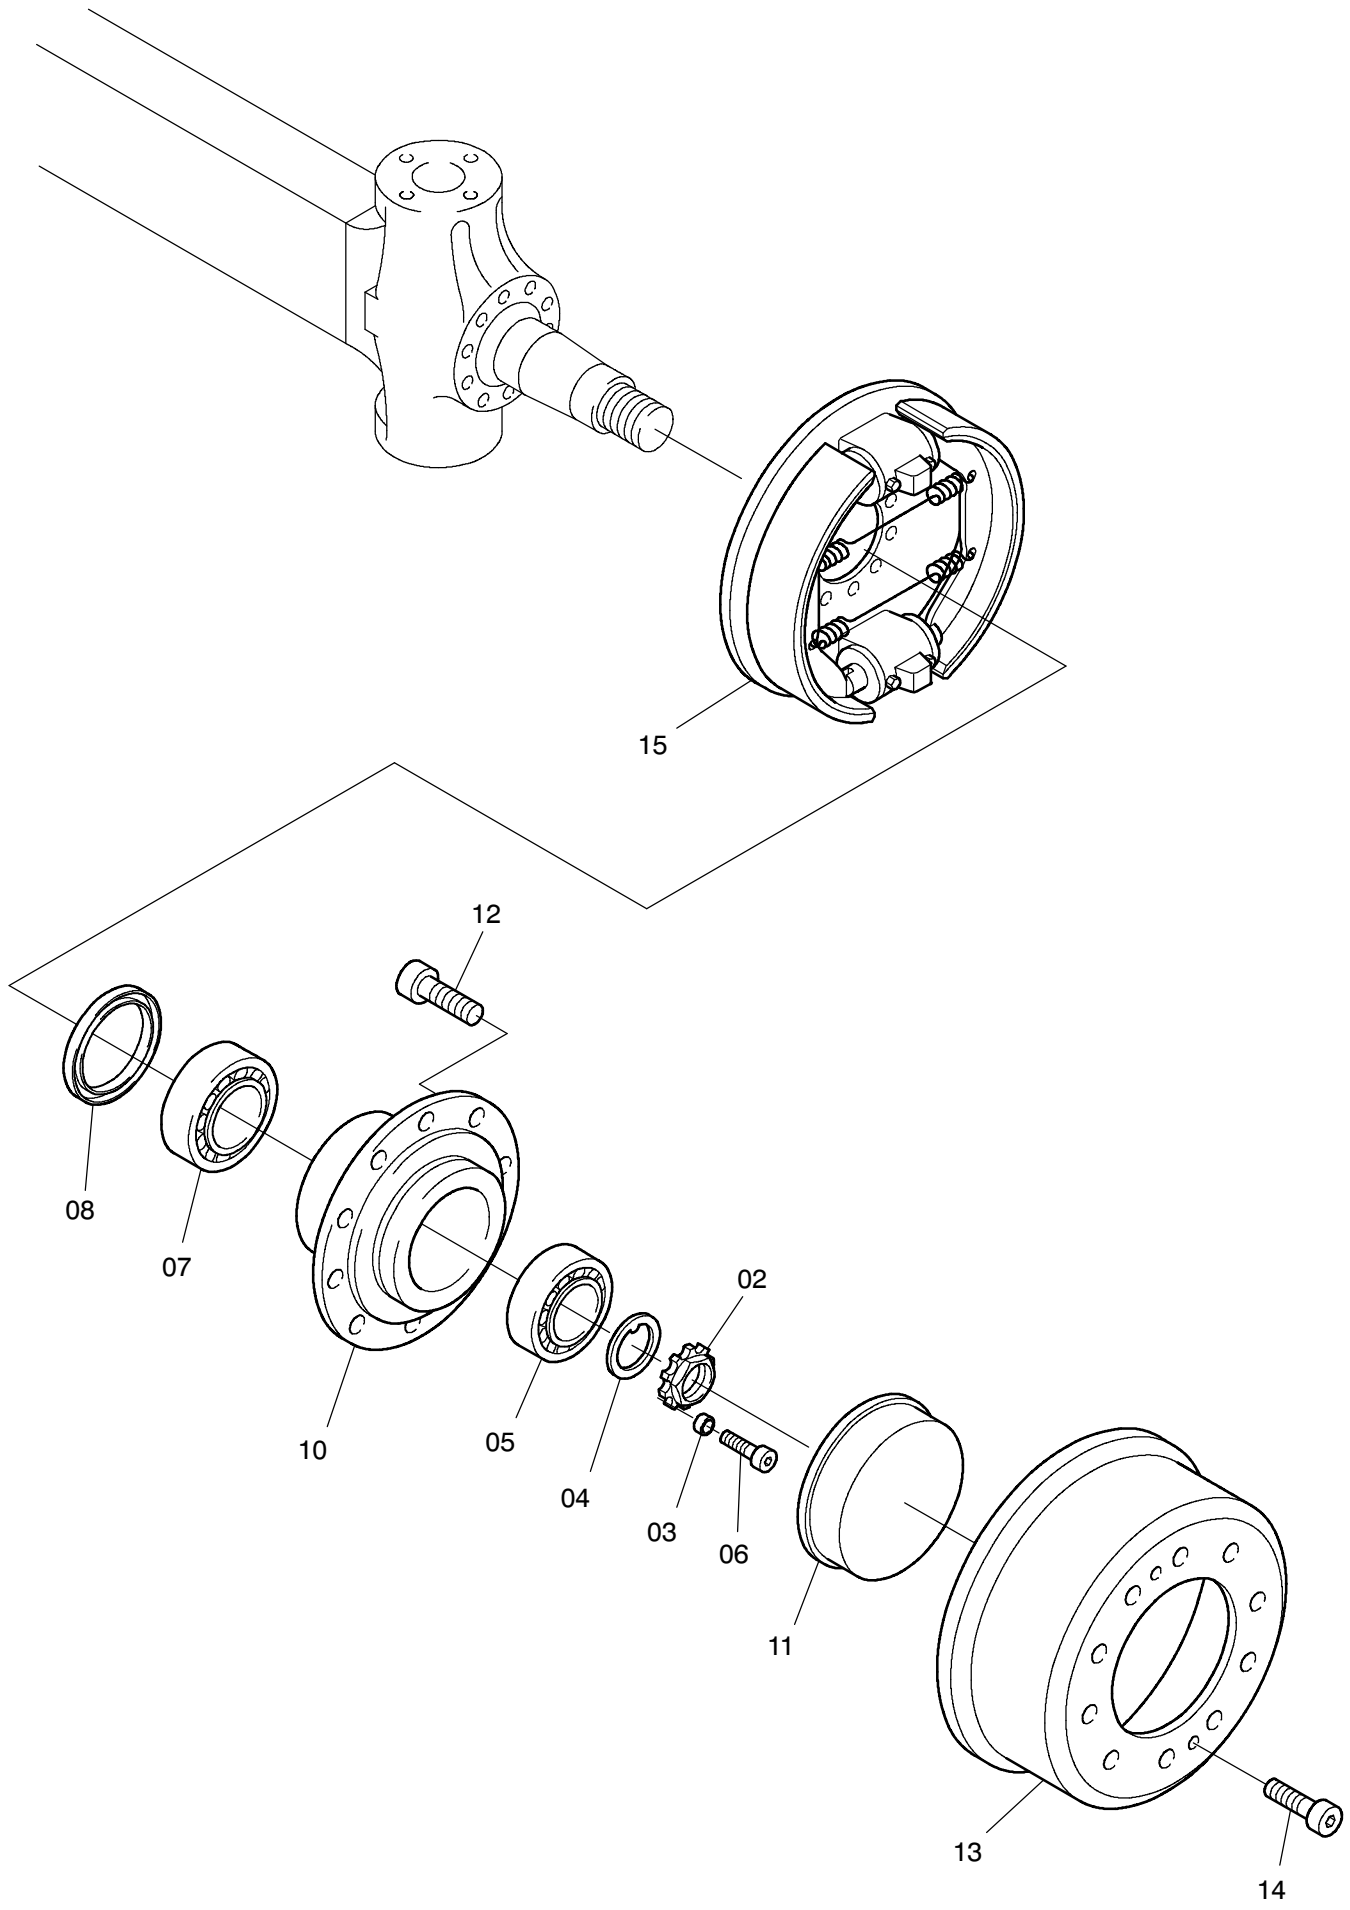

993-0791

993-0791

Bild-Nr Fig Fig Fig Fig Bild nr	ET-Nr Part-No No. de Piece No. de Pieza No. del Pezzo Detalj nr	Stückzahl Qty Qte Ctd Qta Antal		Gegenstand Description Designation Descripcion Designazione Benaemning
				222-3600
00	120 813 12	1	Lenkachse	Steering axle
01	400 505 12	1	Achsgehäuse	Axle housing
02	997 415 00	2	Wellenmutter	Nut
03	777 094 73	2	Büchse	Bushing
04	997 103 00	2	Nasenscheibe	Gib disk
05	361 580 99	2	Kegelrollenlager	Roller bearing
06	350 342 99	2	Zylinderschraube	Screw
07	534 023 99	2	Kegelrollenlager	Roller bearing
08	509 522 98	2	Radialwellendichtring	Seal ring
10	763 087 73	2	Radnabe	Wheel hub
11	760 675 00	2	Verschlußkappe	Cap
12	787 787 73	20	Radbolzen	Wheel stud
13	779 925 73	2	Bremstrommel	Brake drum
14	350 368 99	4	Schraube	Bolt
15	-	2	Bremse siehe EL-Blatt 993-0818	Brake see page 993-0818
16	400 500 12	1	Spurhebel, links	Track rod lever, l.h
17	400 501 12	1	Spurhebel, rechts	Track rod lever, r.h.
18	400 502 12	1	Lenkhebel, rechts	Steering lever, r.h.
19	400 503 12	1	Lenkspurhebel, rechts	Steering lever, r.h.
20	400 504 12	1	Hebel, links	Lever, l.h.
21	511 782 98	12	Schraube	Bolt
22	319 301 99	8	Schraube	Bolt
23	350 562 99	2	Schmiernippel	Grease nipple
24	763 206 73	1	Spurstange	Track rod
25	350 385 99	3	Zylinderschraube	Bolt
26	367 122 99	2	O-Ring	O-ring
27	771 047 00	1	Deckel	Cover
28	350 564 99	2	Schmiernippel	Grease nipple
29	319 323 99	4	Zylinderschraube	Bolt
30	770 523 00	4	Lagerbüchse	Bearing bush
31	780 163 73	2	Scheibe	Washer
32	956 719 00	2	Anlaufscheibe	Stop washer
33	400 088 12	2	Rohr	Pipe
34	780 499 73	2	Rohr	Pipe
35	777 366 73	2	Achsschenkelbolzen	Steering knuckle pin
36	771 284 00	2	Federbock	Spring block
37	319 311 99	2	Zylinderschraube	Bolt
38	345 629 99	2	Zylinderstift	Parallel pin