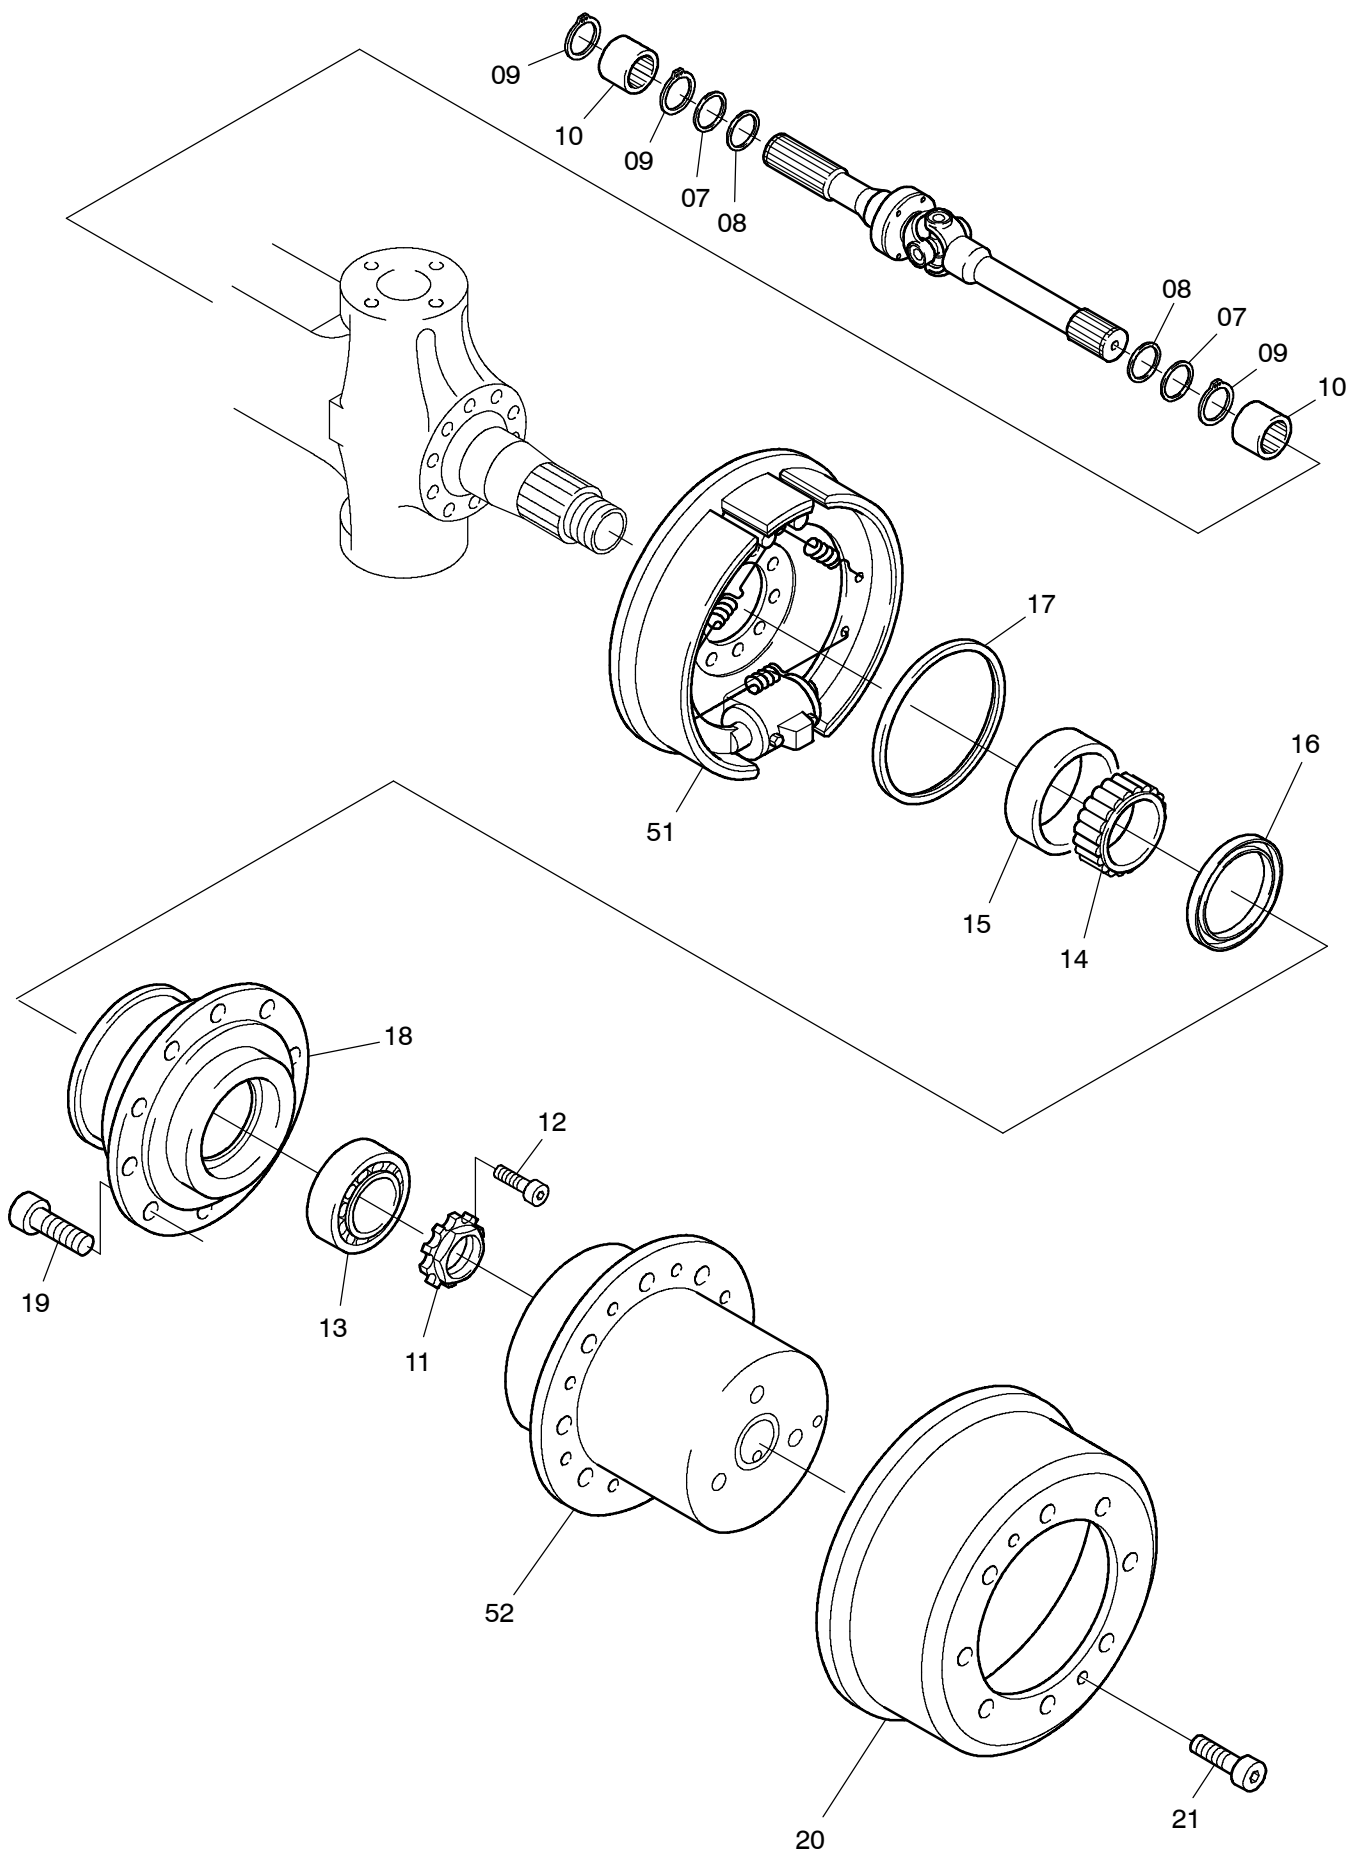

993-0792

993-0792

Seite/Page 2 / 4

Bild-Nr Fig Fig Fig Fig Bild nr	ET-Nr Part-No No. de Piece No. de Pieza No. del Pezzo Detalj nr	Stückzahl Qty Qte Ctd Qta Antal		Gegenstand Description Designation Descripcion Designazione Benaemning
00	120 814 12	1	Lenktriebachse	Steering drive axle
01	400 448 12	1	Achsgehäuse	Axle housing
02	771 060 00		Entlüfter	Breather
04	313 396 99	1	Verschlussschraube	Plug
05	339 714 99	1	Dichtring	Seal
06	400 089 12	2	Gelenkwelle	Cardan joint shaft,
07	500 215 98	4	Dichtring	Seal ring
08	511 410 98	4	Dichtring mit Dichtlippe	Seal ring with lip
09	500 213 98	6	Sprengring	Snap ring
10	780 803 73	4	Buchse	Bushing
11	997 415 00	2	Wellenmutter	Shaft nut
12	350 362 99	2	Schraube	Bolt
13	363 167 99	2	Kegelrollenlager	Taper roller bearing
14	957 340 00	2	Rollenlager / Innenring	Roller bearing - inner race
15	957 339 00	2	Rollenlager - Außenring	Roller bearing - outer race
16	006 749 98	2	Radialdichtring	Oil-seal ring
17	500 200 98	2	Radialdichtring	Oil-seal ring
18	772 371 73	2	Radnabe	Wheel hub
19	780 502 73	20	Radbolzen	Wheel nut
20	779 925 73	2	Bremstrommel	Brake drum
21	350 368 99	4	Zylinderschraube	Bolt
22	350 385 99	3	Zylinderschraube	Bolt
23	400 449 12	1	Hebel, links	Lever, l.h.
24	400 506 12	1	Hebel, rechts	Lever, r.h.
25	400 507 12	1	Hebel, rechts	Lever, r.h.
26	771 047 00	1	Deckel, links	Cover, l.h.
27	307 615 99	12	Schraube L=60	Bolt
28	319 301 99	8	Zylinderschraube	Bolt
29	367 122 99	2	O-Ring	O-ring
30	350 562 99	2	Schmiernippel	Nippel
31	763 205 73	1	Spurstange	Crosstie
32	770 523 00	2	Lagerbuchse, unten	Bearing bush, below
33	965 719 00	2	Anlaufscheibe	Stop washer
34	779 858 73	2	Achsschenkelbolzen, unten	Steering knuckle pin, below
35	771 346 00	2	Lagerbuchse, oben	Bearing bush, top
36	771 051 00	2	Achsschenkelbolzen, oben	Steering knuckle pin, top
37	771 284 00	2	Federbock	Spring block
38	319 311 99	2	Zylinderschraube	Bolt
39	345 629 99	2	Zylinderstift	Parallel pin
40	780 163 73	2	Anlaufscheibe	Stop washer