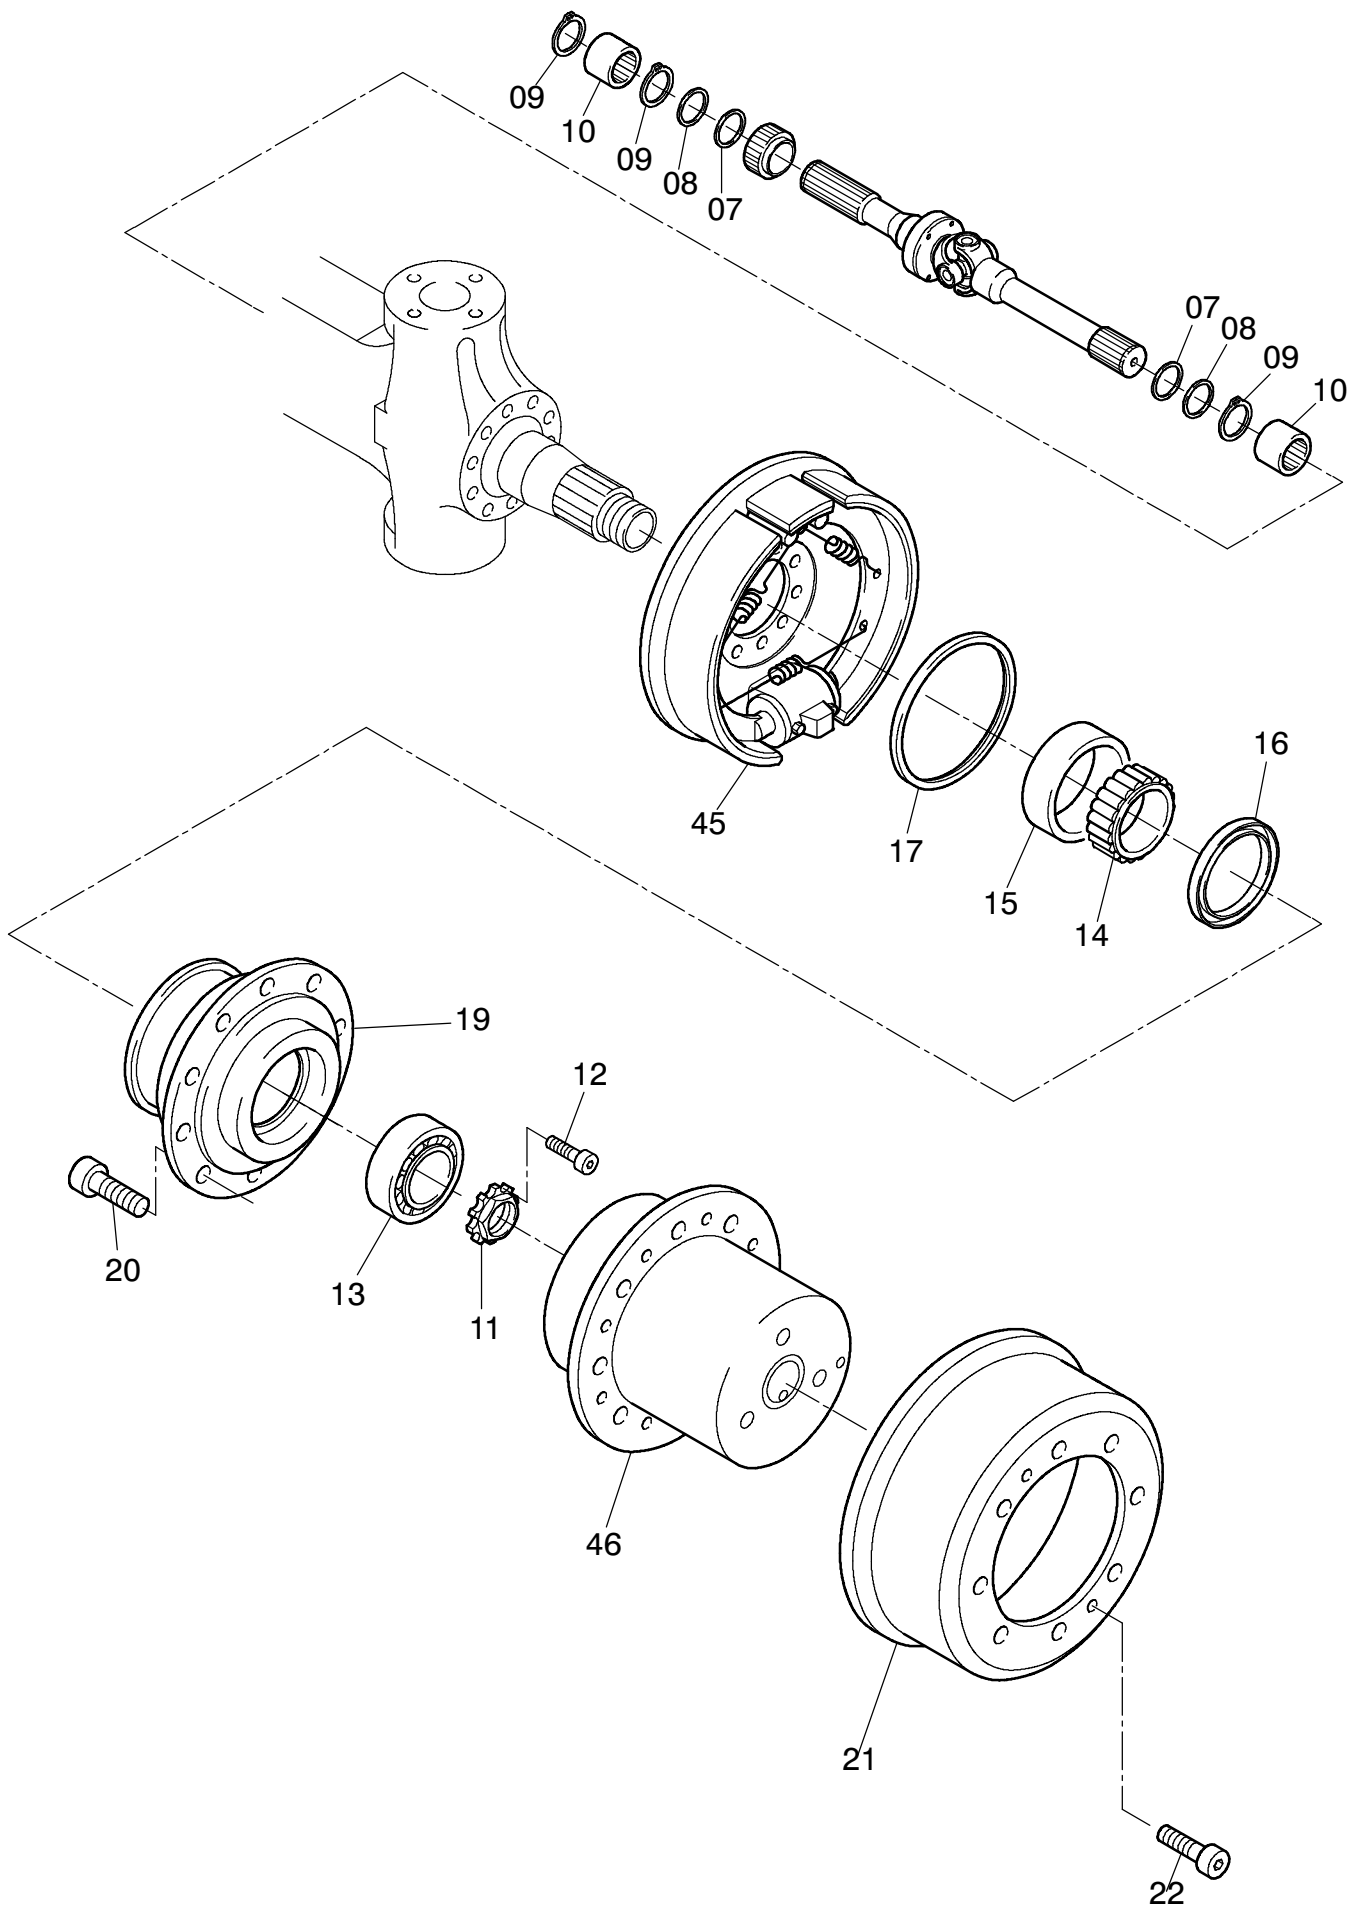

993-0797

Seite/Page 1 / 4

993-0797

Seite/Page 2 / 4

Bild-Nr Fig Fig Fig Fig Bild nr	ET-Nr Part-No No. de Piece No. de Pieza No. del Pezzo Detalj nr	Stückzahl Qty Qte Ctd Qta Antal		Gegenstand Description Designation Descripcion Designazione Benaemning
00	120 818 12	1	Lenktriebachse	Steering drive axle
01	400 527 12	1	Achsgehäuse	Axle housing
02	313 396 99	1	Verschlußschraube	Plug
03	339 714 99	1	Dichtring	Seal ring
04	771 060 00	1	Entlüfter	Breather
06	400 089 12	2	Doppelgelenkwelle	Cardan joint shaft
07	511 410 98	4	Wellendichtring mit Dichtlippe	Shaft seal with lip
08	505 420 98	4	Wellendichtring	Shaft seal
09	500 213 98	6	Sprengring	Snap ring
10	780 803 73	4	Buchse	Bushing
11	997 415 00	2	Wellenmutter	Nut
12	350 362 99	2	Schraube	Bolt
13	363 167 99	2	Kegelrollenlager	Taper roller bearing
14	957 340 00	2	Rollenlager - Innenring	Roller bearing - inner race
15	957 339 00	2	Rollenlager - Außenring	Roller bearing - outer race
16	006 749 98	2	Radialdichtring	Oil-seal ring
17	500 200 98	2	Radialdichtring	Oil-seal ring
19	772 371 73	2	Radnabe	Wheel hub
20	780 502 73	20	Radbolzen	Wheel bolt
21	779 925 73	2	Bremstrommel	Brake drum
22	350 368 99	4	Schraube	Bolt
23	400 261 12	1	Hebel, rechts	Lever, r.h.
24	400 262 12	1	Hebel, links	Lever, l.h.
25	400 263 12	1	Hebel, rechts	Lever, r.h.
26	771 047 00	1	Deckel, links	Cover, l.h.
27	307 615 99	12	Schraube	Bolt
27	509 573 99	4	Zylinderschraube	Bolt
28	319 301 99	8	Zylinderschraube	Bolt
29	367 122 99	2	O-ring	O-ring
30	350 562 99	2	Schmiernippel	Grease nipple
30	350 564 99	2	Schmiernippel 455	Grease nipple 455
31	763 205 73	1	Spurstange	Track rod
32	350 368 99	3	Zylinderschraube	Bolt
34	780 163 73	2	Anlaufscheibe	Stop washer
35	770 523 00	2	Lagerbuchse	Bush
36	965 719 00	2	Anlaufscheibe	Stop washer
37	779 858 73	2	Achsschenkelbolzen	Steering knuckle pin
38	771 346 00	2	Lagerbuchse	Bush
39	771 051 00	2	Achsschenkelbolzen	Steering knuckle pin
40	771 284 00	2	Federbock	Support