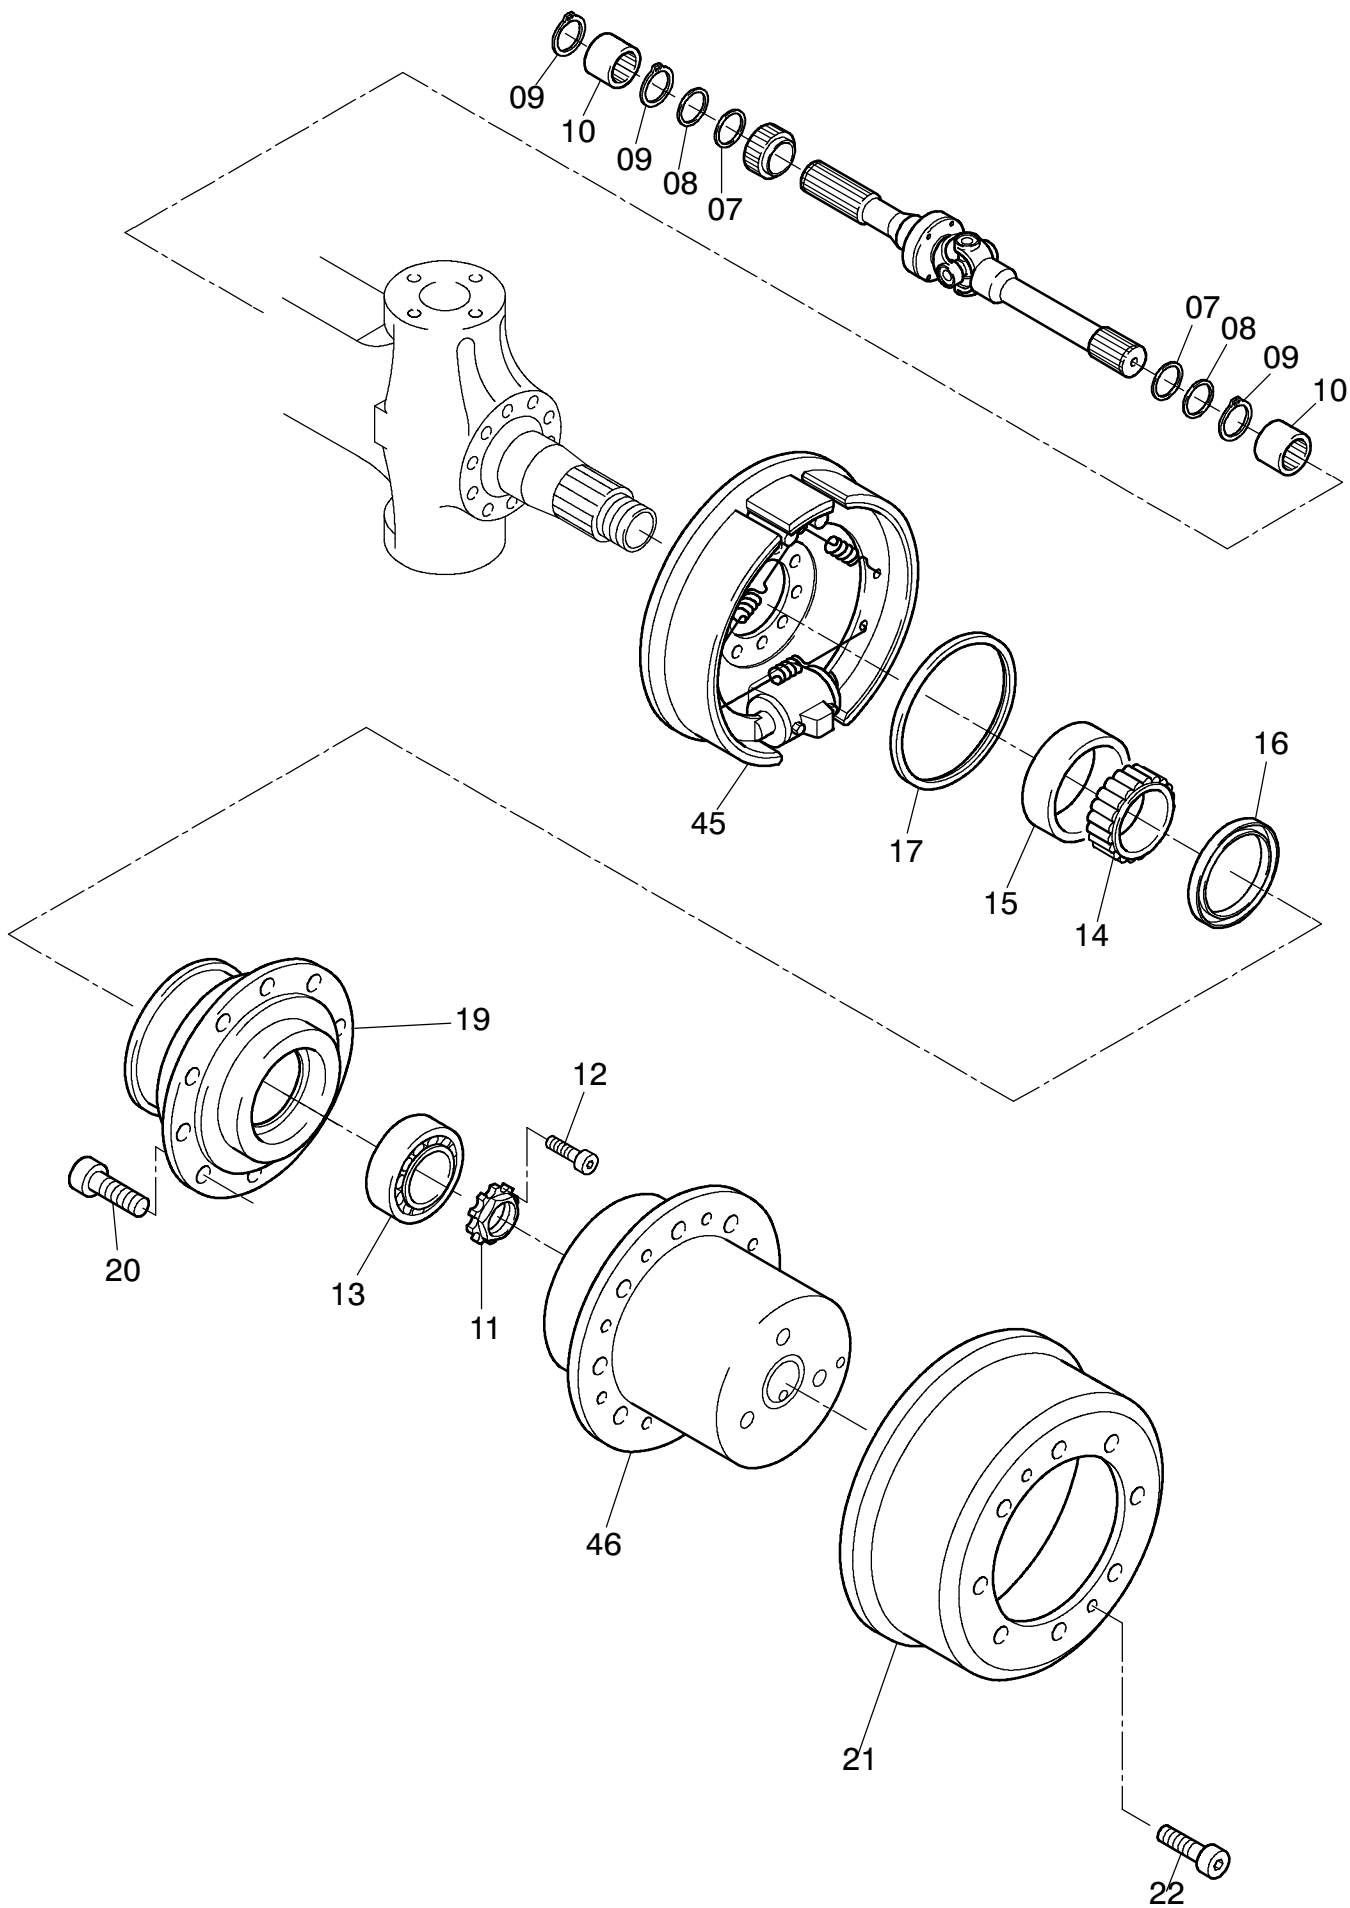

**993-0797a**

**993-0797a**

Seite/Page 2 / 4

Bild-Nr Fig Fig Fig Fig Bild nr	ET-Nr Part-No No. de Piece No. de Pieza No. del Pezzo Detalj nr	Stückzahl Qty Qte Ctd Qta Antal		Gegenstand Description Designation Descripcion Designazione Benaemning
00	120 818 12	1	Lenktriebachse	Steering drive axle
01	400 527 12	1	Achsgehäuse	Axle housing
02	313 396 99	1	Verschlußschraube	Plug
03	339 714 99	1	Dichtring	Seal ring
04	771 060 00	1	Entlüfter	Breather
06	400 089 12	2	Doppelgelenkwelle	Cardan joint shaft
07	511 410 98	4	Wellendichtring mit Dichtlippe	Shaft seal with lip
08	505 420 98	4	Wellendichtring	Shaft seal
09	500 213 98	6	Sprengring	Snap ring
10	780 803 73	4	Buchse	Bushing
11	997 415 00	2	Wellenmutter	Nut
12	350 362 99	2	Schraube	Bolt
13	363 167 99	2	Kegelrollenlager	Taper roller bearing
14	957 340 00	2	Rollenlager - Innenring	Roller bearing - inner race
15	957 339 00	2	Rollenlager - Außenring	Roller bearing - outer race
16	006 749 98	2	Radialdichtring	Oil-seal ring
17	500 200 98	2	Radialdichtring	Oil-seal ring
19	772 371 73	2	Radnabe	Wheel hub
20	780 502 73	20	Radbolzen	Wheel bolt
21	779 925 73	2	Bremstrommel	Brake drum
22	350 368 99	4	Schraube	Bolt
23	400 261 12	1	Hebel, rechts	Lever, r.h.
24	400 262 12	1	Hebel, links	Lever, l.h.
25	400 263 12	1	Hebel, rechts	Lever, r.h.
26	771 047 00	1	Deckel, links	Cover, l.h.
27	307 615 99	12	Schraube	Bolt
27	509 573 99	4	Zylinderschraube	Bolt
28	319 301 99	8	Zylinderschraube	Bolt
29	367 122 99	2	O-ring	O-ring
30	350 562 99	2	Schmiernippel	Grease nipple
30	350 564 99	2	Schmiernippel 455	Grease nipple 455
31	763 205 73	1	Spurstange	Track rod
32	350 368 99	3	Zylinderschraube	Bolt
34	780 163 73	2	Anlaufscheibe	Stop washer
35	770 523 00	2	Lagerbuchse	Bush
36	965 719 00	2	Anlaufscheibe	Stop washer
37	779 858 73	2	Achsschenkelbolzen	Steering knuckle pin
38	771 346 00	2	Lagerbuchse	Bush
39	771 051 00	2	Achsschenkelbolzen	Steering knuckle pin
40	771 284 00	2	Federbock	Support