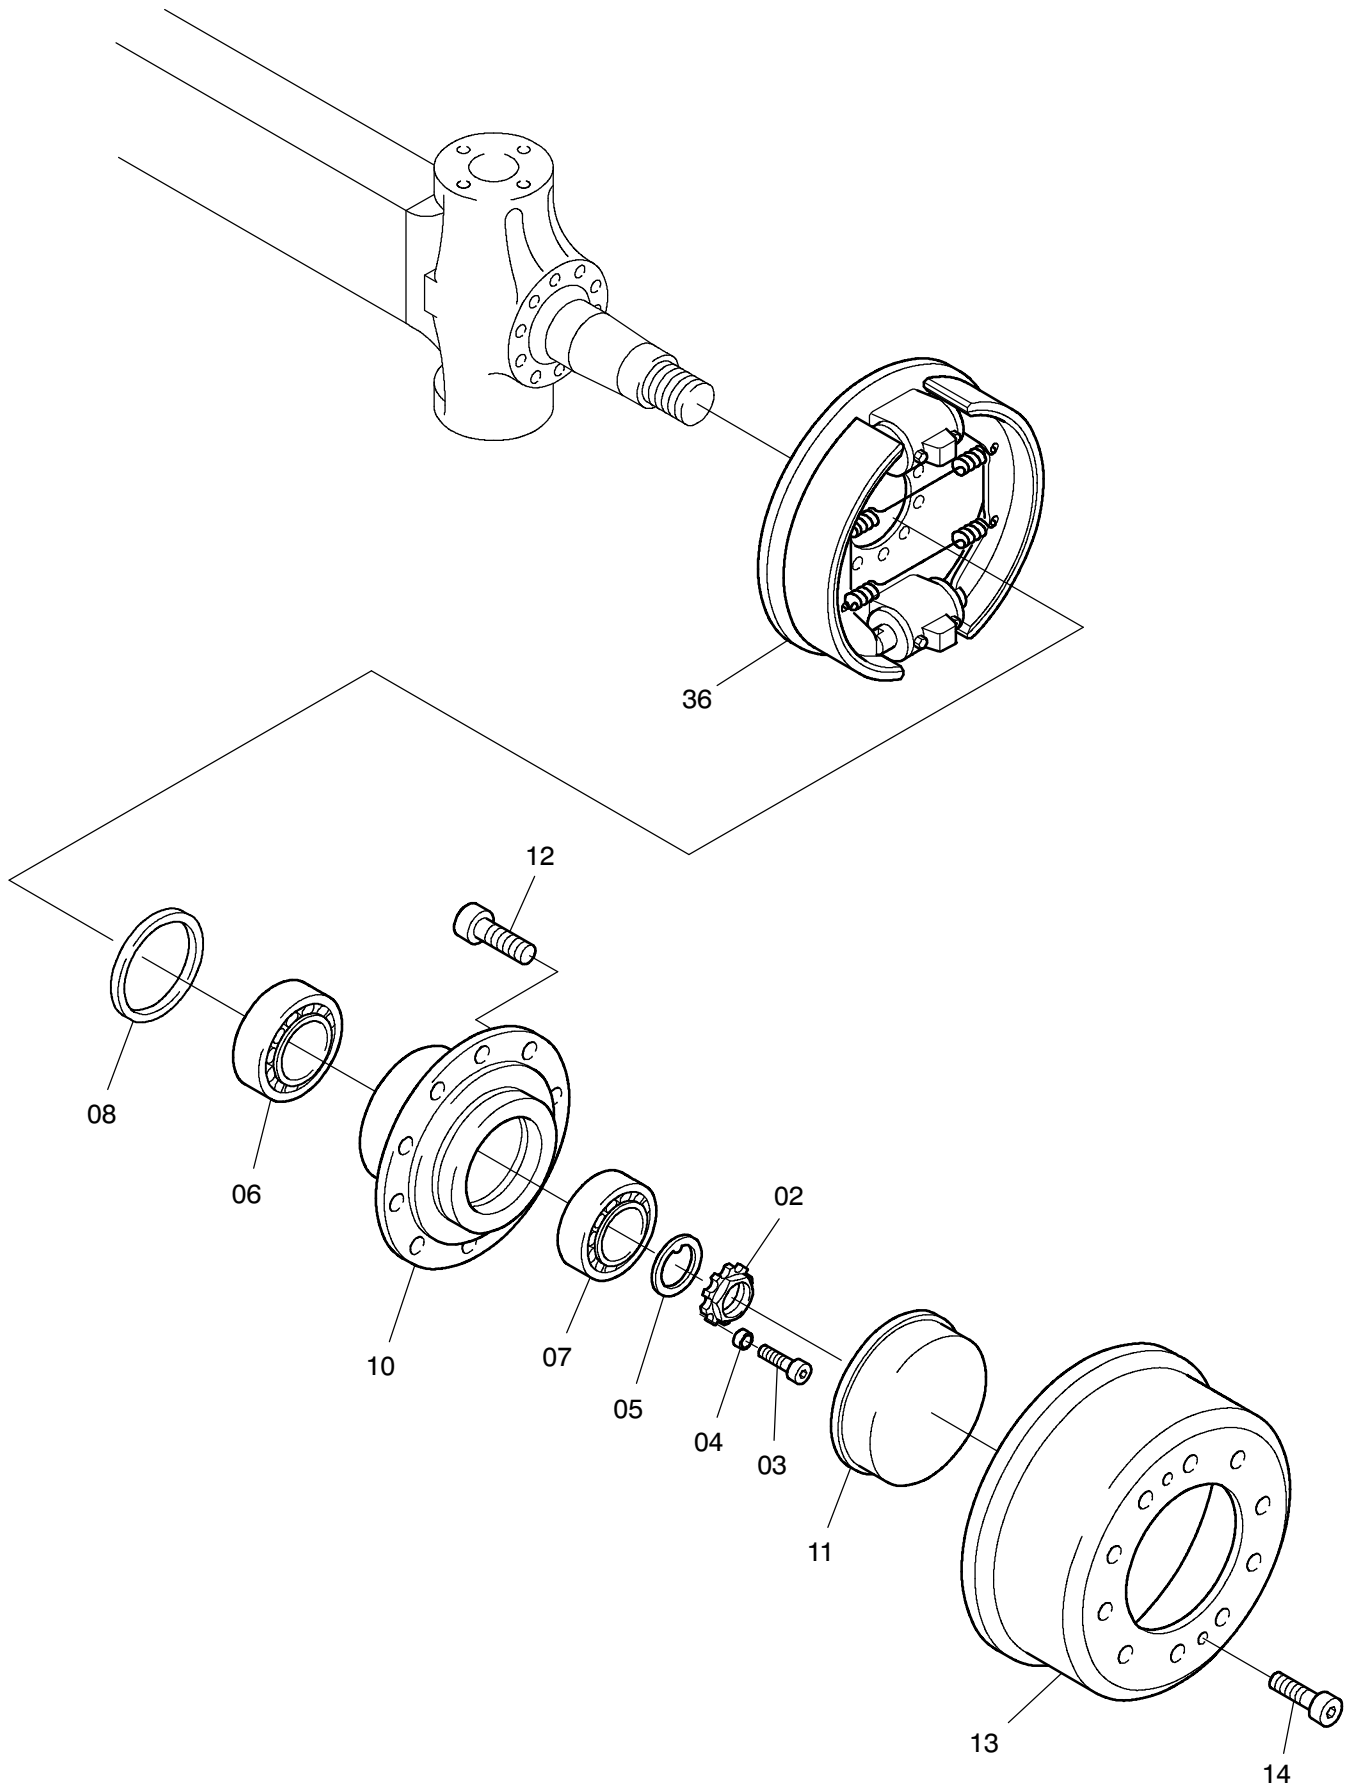

993-0836

Seite/Page 1 / 4

993-0836

Seite/Page 2 / 4

Bild-Nr Fig Fig Fig Fig Bild nr	ET-Nr Part-No No. de Piece No. de Pieza No. del Pezzo Detalj nr	Stückzahl Qty Qte Ctd Qta Antal		Gegenstand Description Designation Descripcion Designazione Benaemning
00	673 252 40	1	Lenkachse, kpl.	Steering axle, assy.
01	400 482 12	1	Achsgehäuse	Axle housing
02	997 415 00	2	Wellenmutter	Shaft nut
03	350 342 99	2	Schraube	Screw
04	777 094 73	2	Buchse	Bushing
05	400 079 12	2	Nasenscheibe	Gib disc
06	534 023 99	2	Rollenlager	Roller bearing
07	363 017 99	2	Rollenlager	Roller bearing
08	400 528 12	2	Dichtring	Seal ring
10	763 087 73	1	Radnabe	Wheel hub
11	760 675 00	1	Verschlußkappe	Screw plug
12	780 787 73	20	Radbolzen	Wheel bolt
13	400 126 12	2	Bremstrommel	Brake drum
14	320 271 99	4	Schraube	Screw
15	420 931 12	1	Spurhebel rechts	Lever
17	400 475 12	1	Spurhebel links	Lever
18	308 417 99	12	Schraube	Screw
19	997 202 00	2	Deckel	Cover
21	350 564 99	4	Schmiernippel	Fitting
23	763 200 73	1	Spurstange	Steering track rod
24	350 385 99	3	Schraube	Bolt
25	319 305 99	4	Zylinderschraube	Bolt
27	770 523 00	4	Lagerbuchse	Bush
28	956 719 00	2	Anlaufscheibe	Stop washer
29	997 473 00	2	Achsschenkelbolzen	Steering knuckle pin
30	780 163 73	2	Anlaufscheibe	Stop washer
34	400 078 12	2	Achsschenkel	Steering knuckle
36	400 463 12	2	Bremse siehe EL-Blatt993-0924	Brake see page 993-0924
37	777 331 73	2	Schraube	Screw
38	320 112 99	2	Mutter	Nut
39	777 240 73	1	Abstandsring	Spacer ring
40	366 926 99	2	Wellendichtring	Shaft seal
41	504 335 98	2	Rollenlager	Roller bearing
42	763 062 73	2	Antriebsflansch	Flange
43	510 580 98	4	Schraube	Bolt
44	760 701 00	2	Mutter	Nut
45	400 483 12	1	Welle	Shaft
46	350 562 99	1	Schmiernippel	Grease nipple
47	771 060 00	1	Entlüfter	Breather
50	400 216 12	1	Blockierzylinder	Lock cylinder