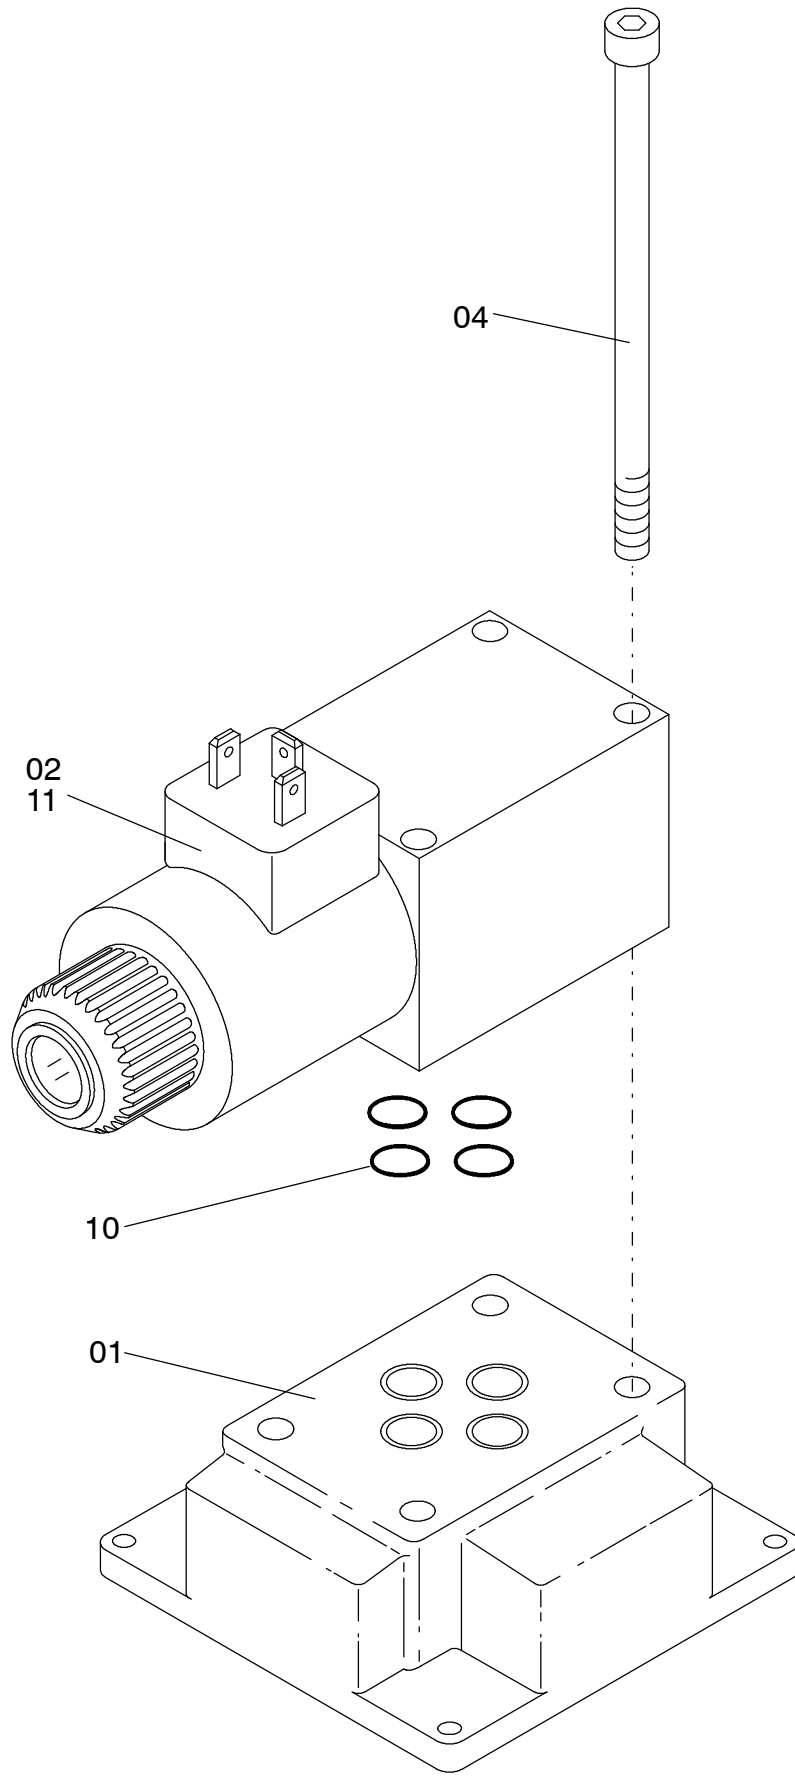

00

**993-0848**

Seite/Page 1 / 2

<b>Bild-Nr</b> Fig Fig Fig Fig Bild nr	<b>ET-Nr</b> Part-No No. de Piece No. de Pieza No. del Pezzo Detalj nr	<b>Stückzahl</b> Qty Qte Ctd Qta Antal		<b>Gegenstand</b> Description Designation Descripcion Designazione Benaemning
00	000 462 12	1	Ventileinheit, kpl. best. aus Bild 01-04	Directional spool valve assy. incl. fig. no. 01-04
01	431 048 73	1	Anschlußplatte	Connection plate
02	420 270 12	1	Wegeventil	Way valve
04		4	Schraube	Screw
10	504 260 98	4	O-Ring	O-ring
11	978 254 73	1	Magnet	Solenoid

**Wegeventil, kpl.**  
**Directional spool valve, assy.**

**993-0848**

Seite/Page 2 / 2