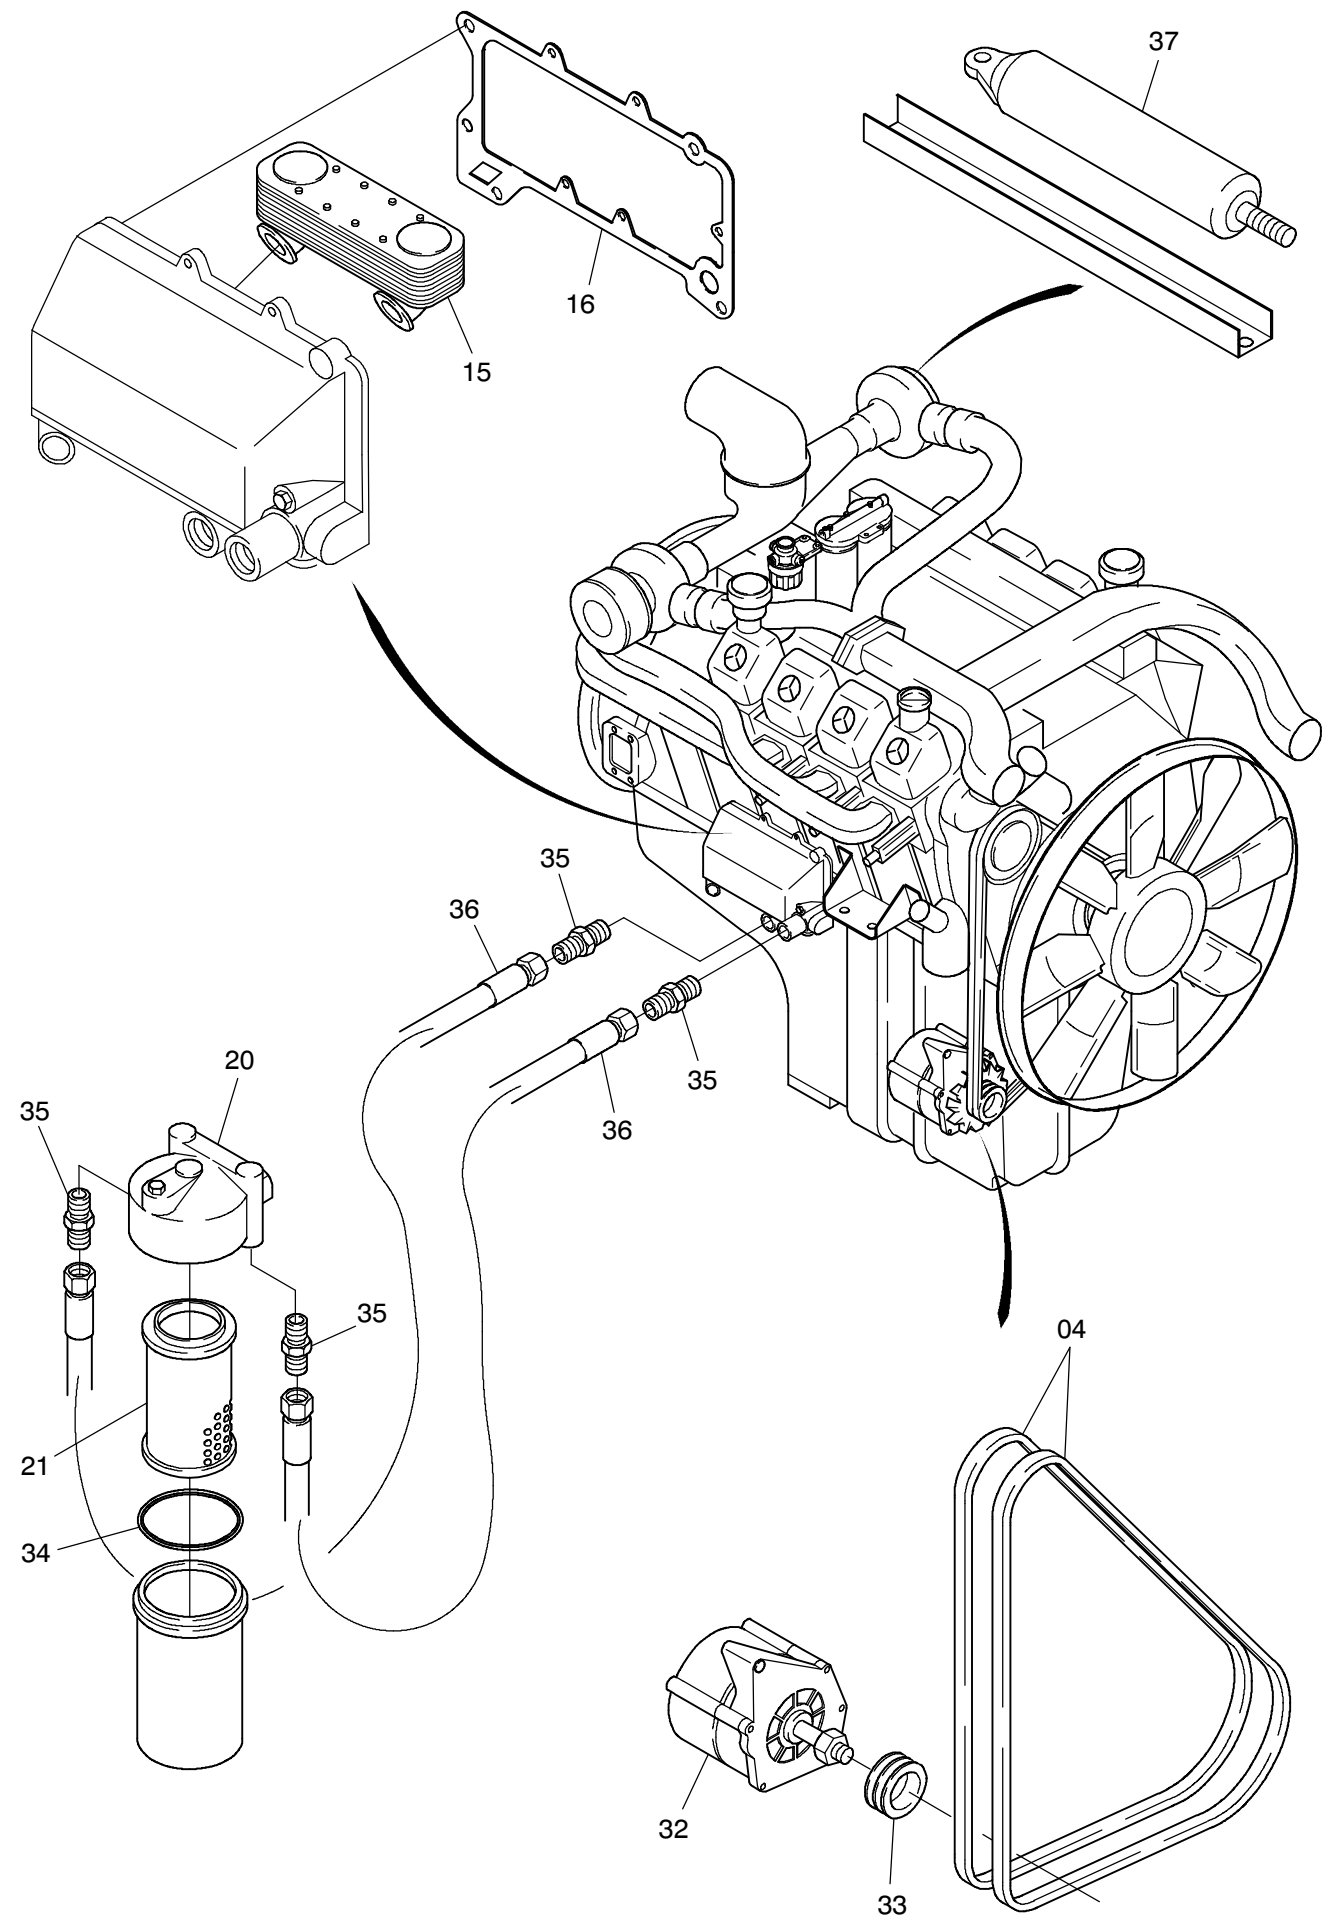

**993-0868**

Seite/Page 1 / 3

**993-0868**

Seite/Page 2 / 3

Bild-Nr Fig Fig Fig Fig Bild nr	ET-Nr Part-No No. de Piece No. de Pieza No. del Pezzo Detalj nr	Stückzahl Qty Qte Ctd Qta Antal		Gegenstand Description Designation Descripcion Designazione Benaemning
01	655 215 40	1	Dieselmotor	Diesel-engine
04	698 631 73	1	Keilriemensatz	V-belt-set
05	431 006 73	1	Anlasser	Starter
10	979 248 73	1	Kraftstofffilter, kpl.	Fuel filter, assy.
11	760 387 00	2	Filterelement	Filter element
12	988 592 00	2	Dichtring	Seal ring
15	431 208 73	1	Ölkühler	Öil cooler
16	431 001 73	1	Dichtung	Gasket
20	760 407 00	1	Ölfilter, kpl.	Oil filter, kpl.
21	760 424 00	1	Ölfilterelement	Filter element with seal
22	973 927 73	1	Geber f. Öldruckmesser	Transmitter f. oil pressure gauge
23	431 389 73	1	Geber f. Thermometer	Transmitter for thermometer
24	440 118 12	1	Thermostat	Thermostat
25	440 127 12	1	Dichtring	Seal ring
32	698 630 73	1	Lichtmaschine	Generator
-	780 169 73	1	Bürstensatz	Carbon brush set
-	780 171 73	1	Regler	Controller
33	430 597 73	1	Riemenscheibe	Pulley
34	760 408 00	1	Dichtring	Seal ring
35		4	Verschraubung	Union
36	432 329 40	2	Schlauchleitung	Hose assy.
37	777 748 73	2	Zylinder zu Klappenbremse	Cylinder to exhaust brake
38	440 326 12	1	Drehzahlschaltgerät	Engine RPM transmitter

**Dieselmotor  
Diesel-Engine**

**993-0868**

Seite/Page 3 / 3