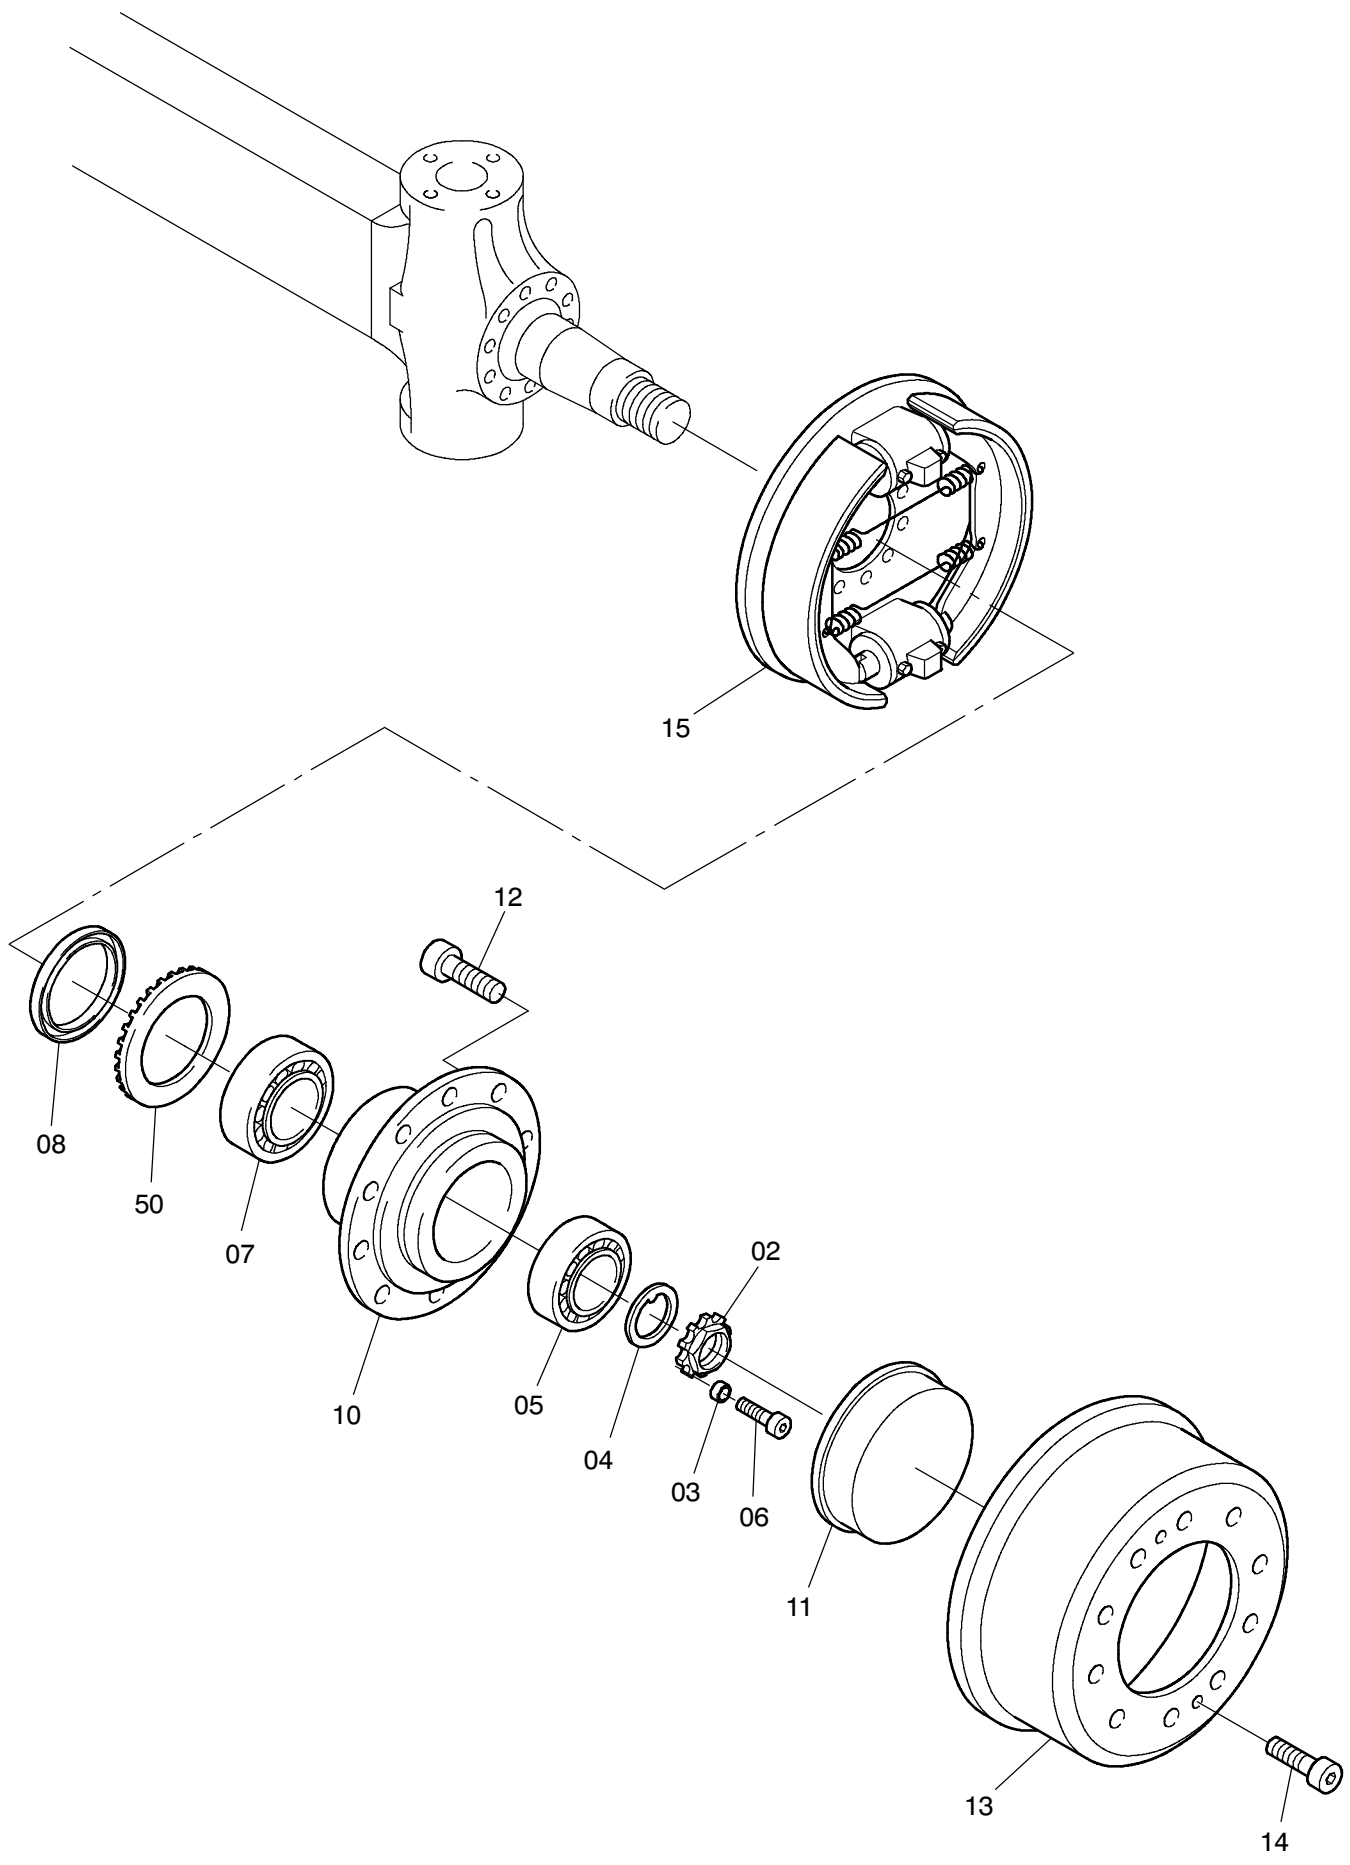

**993-0885**

**993-0885**

Bild-Nr Fig Fig Fig Fig Bild nr	ET-Nr Part-No No. de Piece No. de Pieza No. del Pezzo Detalj nr	Stückzahl Qty Qte Ctd Qta Antal		Gegenstand Description Designation Descripcion Designazione Benaemning
00	673 231 40	1	Lenkachse	Steering axle
01	400 686 12	1	Achsgehäuse	Axle housing
02	997 415 00	2	Wellenmutter	Nut
03	777 094 73	2	Büchse	Bushing
04	997 103 00	2	Nasenscheibe	Gib disk
05	361 580 99	2	Kegelrollenlager	Roller bearing
06	350 342 99	2	Zylinderschraube	Screw
07	534 023 99	2	Kegelrollenlager	Roller bearing
08	400 528 12	2	Dichtring	Seal ring
10	979 109 73	2	Radnabe	Wheel hub
11	760 675 00	2	Verschlußkappe	Cap
12	780 787 73	20	Radbolzen	Wheel stud
13	779 925 73	2	Bremstrommel	Brake drum
14	350 368 99	4	Schraube	Bolt
15	-	2	Bremse siehe EL-Blatt 90-1994	Brake see page 90-1994
16	400 678 12	1	Spurhebel, links	Track rod lever, l.h
17	400 679 12	1	Spurhebel, rechts	Track rod lever, r.h.
19	400 632 12	2	Verschlußkappe	Tube pole cap
20	400 680 12	1	Hebel, links	Lever, l.h.
21	307 615 99	12	Schraube	Bolt
22	319 301 99	8	Schraube	Bolt
23	350 562 99	2	Schmiernippel	Grease nipple
24	763 202 73	1	Spurstange	Track rod
25	350 385 99	3	Zylinderschraube	Bolt
26	367 122 99	2	O-Ring	O-ring
27	771 047 00	1	Deckel, rechts	Cover, r.h.
28	320 250 99	4	Schraube	Bolt
29	350 564 99	2	Kegelschmierkopf	Grease nipple
30	770 523 00	4	Lagerbüchse	Bearing bush
31	780 163 73	2	Scheibe	Washer
32	956 719 00	2	Anlaufscheibe	Stop washer
33	400 088 12	2	Rohr	Pipe
34	780 499 73	2	Rohr	Pipe
35	772 366 73	2	Achsschenkelbolzen	Steering knuckle pin
36	771 284 00	2	Federbock	Spring block
37	319 311 99	2	Zylinderschraube	Bolt
38	345 629 99	2	Zylinderstift	Parallel pin
40	400 689 12	1	Achsschenkel, rechts	Steering knuckle, r.h.
41	400 690 12	1	Achsschenkel, links	Steering knuckle, l.h.
45	777 331 73	2	Schraube	Bolt

46	334 686 99	2	Mutter	Nut
50	400 361 12	2	Polrad	Pole wheel

**Lenkachse 1**  
**Steering Axle 1**

**993-0885**

Seite/Page 4 / 4