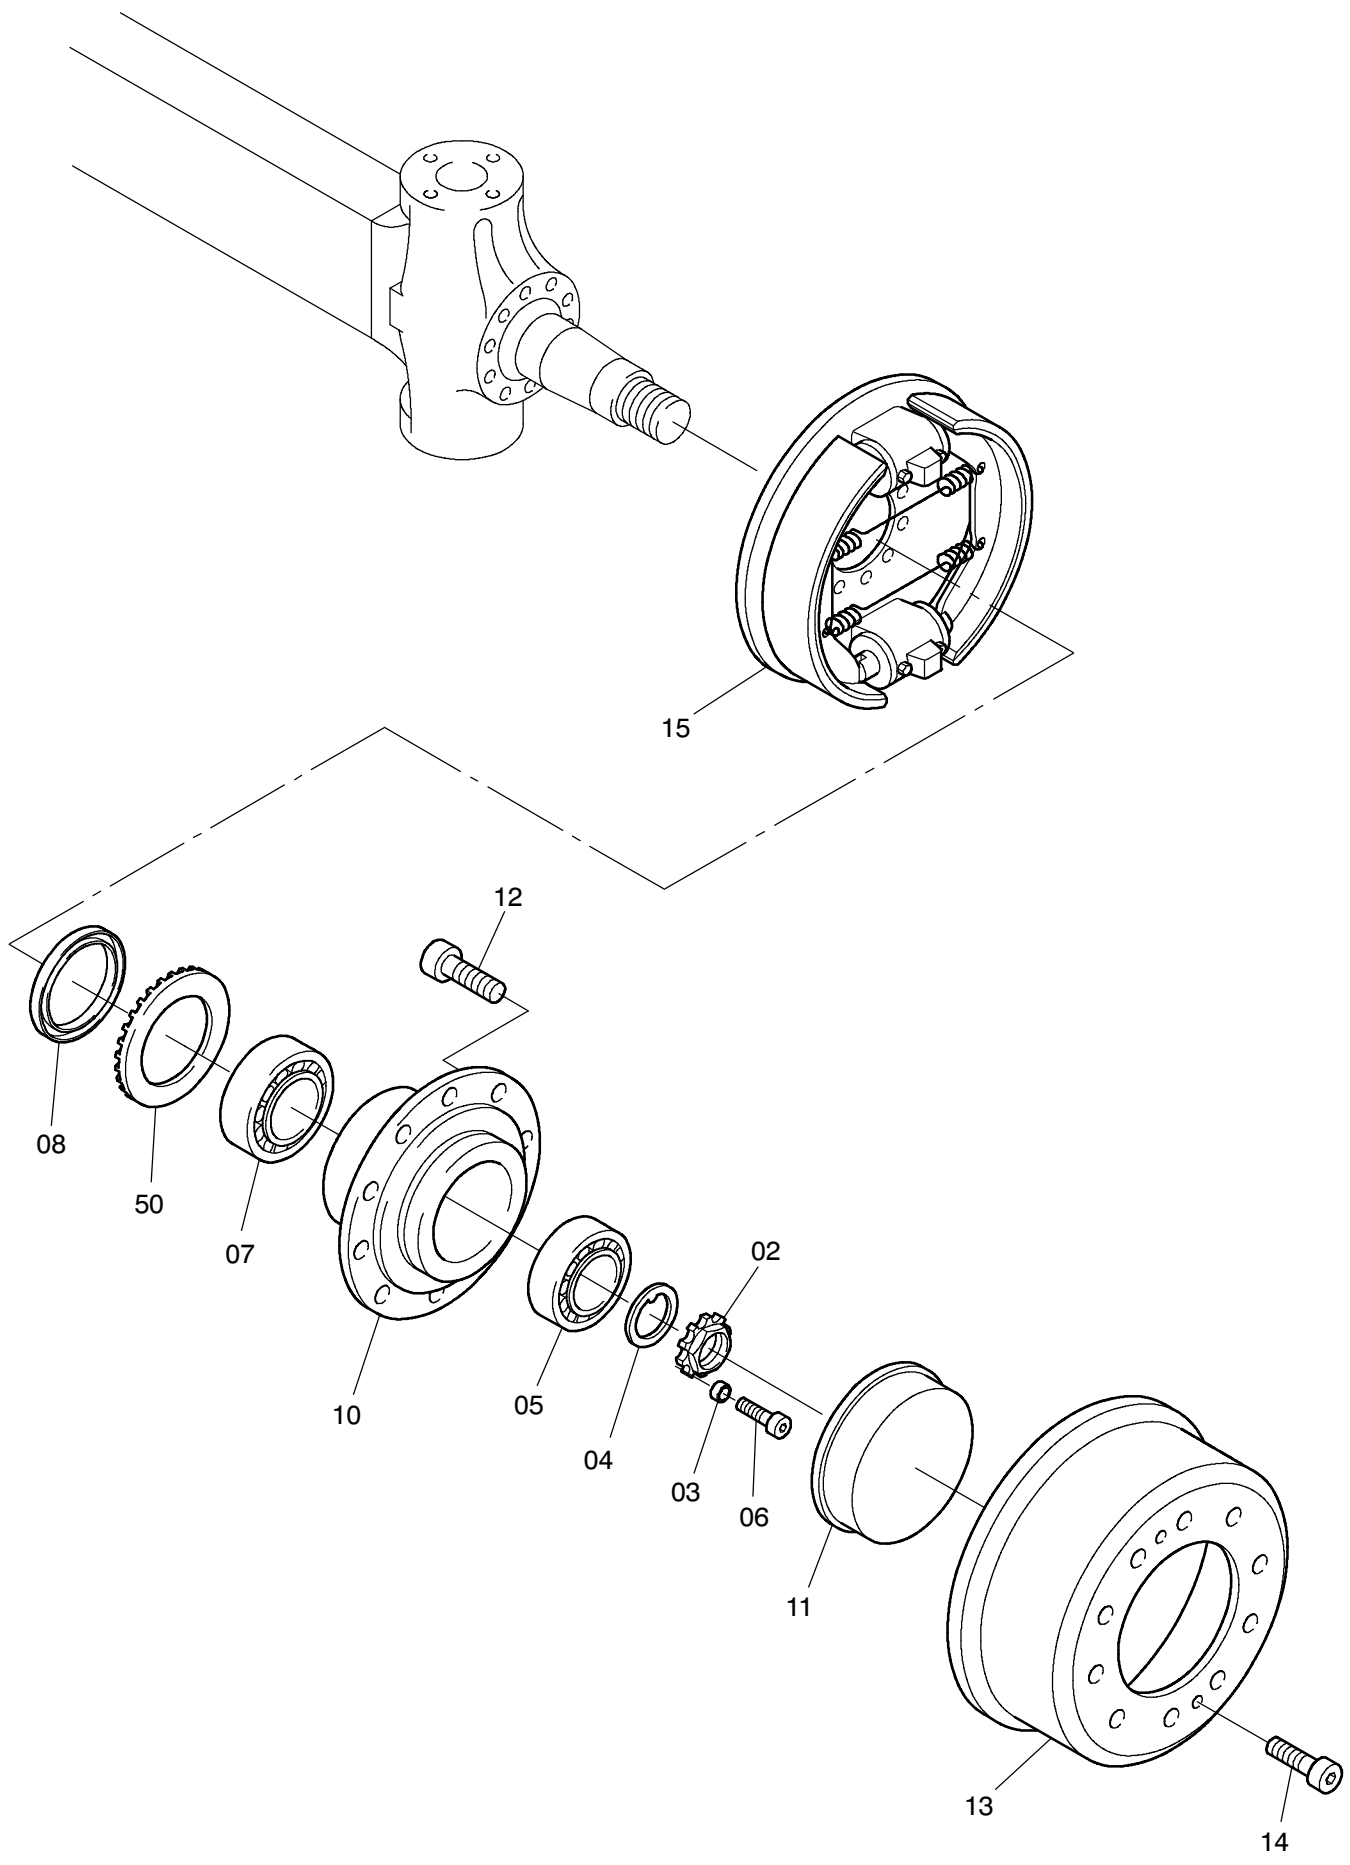

993-0885a

993-0885a

Seite/Page 2 / 4

Bild-Nr Fig Fig Fig Fig Bild nr	ET-Nr Part-No No. de Piece No. de Pieza No. del Pezzo Detalj nr	Stückzahl Qty Qte Ctd Qta Antal		Gegenstand Description Designation Descripcion Designazione Benaemning
00	673 231 40	1	Lenkachse	Steering axle
01	400 686 12	1	Achsgehäuse	Axle housing
02	997 415 00	2	Wellenmutter	Nut
03	777 094 73	2	Büchse	Bushing
04	997 103 00	2	Nasenscheibe	Gib disk
05	361 580 99	2	Kegelrollenlager	Roller bearing
06	350 342 99	2	Zylinderschraube	Screw
07	534 023 99	2	Kegelrollenlager	Roller bearing
08	400 528 12	2	Dichtring	Seal ring
10	979 109 73	2	Radnabe	Wheel hub
11	760 675 00	2	Verschlußkappe	Cap
12	780 787 73	20	Radbolzen	Wheel stud
13	779 925 73	2	Bremstrommel	Brake drum
14	350 368 99	4	Schraube	Bolt
15	-	2	Bremse siehe EL-Blatt 993-1232	Brake see page 993-1232
16	400 678 12	1	Spurhebel, links	Track rod lever, l.h
17	400 679 12	1	Spurhebel, rechts	Track rod lever, r.h.
19	400 632 12	2	Verschlußkappe	Tube pole cap
20	400 680 12	1	Hebel, links	Lever, l.h.
21	307 615 99	12	Schraube	Bolt
22	319 301 99	8	Schraube	Bolt
23	350 562 99	2	Schmiernippel	Grease nipple
24	763 202 73	1	Spurstange	Track rod
25	350 385 99	3	Zylinderschraube	Bolt
26	367 122 99	2	O-Ring	O-ring
27	771 047 00	1	Deckel, rechts	Cover, r.h.
28	320 250 99	4	Schraube	Bolt
29	350 564 99	2	Kegelschmierkopf	Grease nipple
30	770 523 00	4	Lagerbüchse	Bearing bush
31	780 163 73	2	Scheibe	Washer
32	956 719 00	2	Anlaufscheibe	Stop washer
33	400 088 12	2	Rohr	Pipe
34	780 499 73	2	Rohr	Pipe
35	772 366 73	2	Achsschenkelbolzen	Steering knuckle pin
36	771 284 00	2	Federbock	Spring block
37	319 311 99	2	Zylinderschraube	Bolt
38	345 629 99	2	Zylinderstift	Parallel pin
40	400 689 12	1	Achsschenkel, rechts	Steering knuckle, r.h.
41	400 690 12	1	Achsschenkel, links	Steering knuckle, l.h.
45	777 331 73	2	Schraube	Bolt