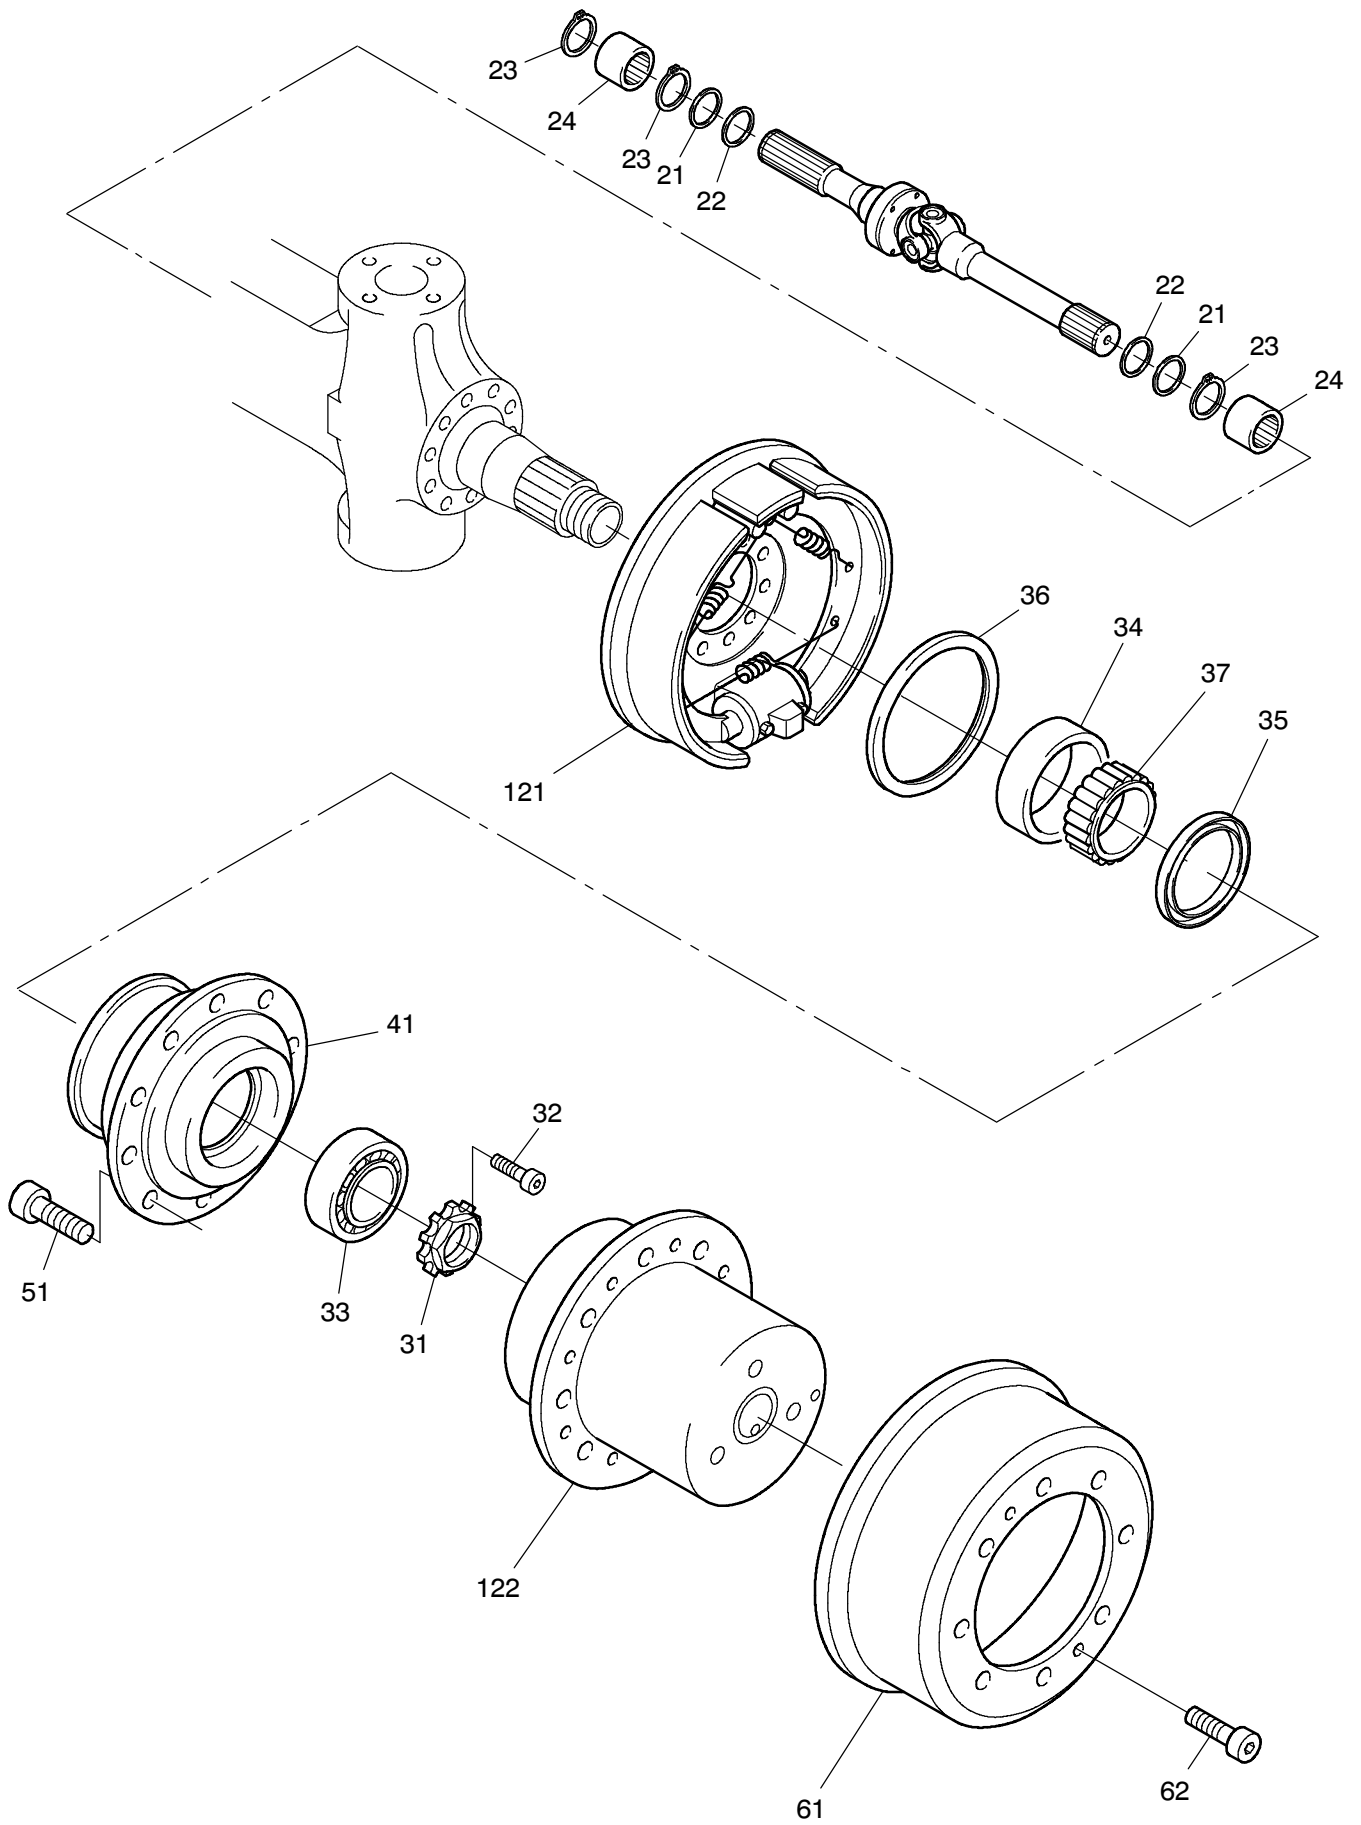

993-0886

993-0886

Seite/Page 2 / 4

Bild-Nr Fig Fig Fig Fig Bild nr	ET-Nr Part-No No. de Piece No. de Pieza No. del Pezzo Detalj nr	Stückzahl Qty Qte Ctd Qta Antal		Gegenstand Description Designation Descripcion Designazione Benaemning
00	673 232 40	1	Lenktriebachse	Steering drive axle
01	400 693 12	1	Achsgehäuse	Axle housing
02	771 060 00	1	Entlüfter	Breather
03	313 396 99	1	Verschlußschraube	Plug
04	340 071 99	1	Dichtring	Seal ring
11	400 167 12	2	Gelenkwelle	Joint shaft
21	505 420 98	4	Dichtring	Seal ring
22	511 410 98	4	Dichtring	Seal ring
23	500 213 98	6	Sprengring	Snap ring
24	780 803 73	4	Buchse	Bushing
31	997 415 00	2	Wellenmutter	Shaft nut
32	350 362 99	2	Schraube	Bolt
33	363 167 99	2	Rollenlager	Roller bearing
34	957 339 00	1	Rollenlager/Außenring	Roller bearing/outer race
35	400 476 12	2	Dichtring	Seal ring
36	511 340 98	2	Dichtring	Seal ring
37	957 340 00	1	Rollenlager/Innenring	Roller bearing/inner race
41	772 371 73	2	Radnabe	Wheel hub
51	780 502 73	20	Radbolzen	Wheel bolt
61	779 925 73	2	Bremstrommel	Brake drum
62	350 368 99	4	Schraube	Bolt
71	400 688 12	1	Hebel, links	Lever, l.h.
72	400 691 12	1	Hebel, rechts	Lever, r.h.
73	400 692 12	1	Hebel, links	Lever, l.h.
74	308 417 99	12	Schraube	Bolt
75	319 301 99	8	Zylinderschraube	Bolt
76	320 407 99	3	Zylinderschraube	Bolt
77	511 416 98	2	O-Ring	O-ring
78	771 047 00	1	Deckel	Cover
79	350 562 99	2	Schmiernippel	Grease nipple
80	350 564 99	2	Schmiernippel	Grease nipple
81	763 201 73	1	Spurstange	Crosstie
82	320 250 99	4	Schraube	Bolt
83	400 498 12	2	Kappe	Cap
91	770 523 00	2	Lagerbuchse	Bearing bush
92	780 163 73	2	Anlaufscheibe	Stop washer
93	965 719 00	2	Anlaufscheibe	Stop washer
94	779 858 73	2	Achsschenkelbolzen	Steering knuckle pin
95	771 346 00	2	Lagerbuchse	Bearing bush
96	771 051 00	2	Achsschenkelbolzen	Steering knuckle pin