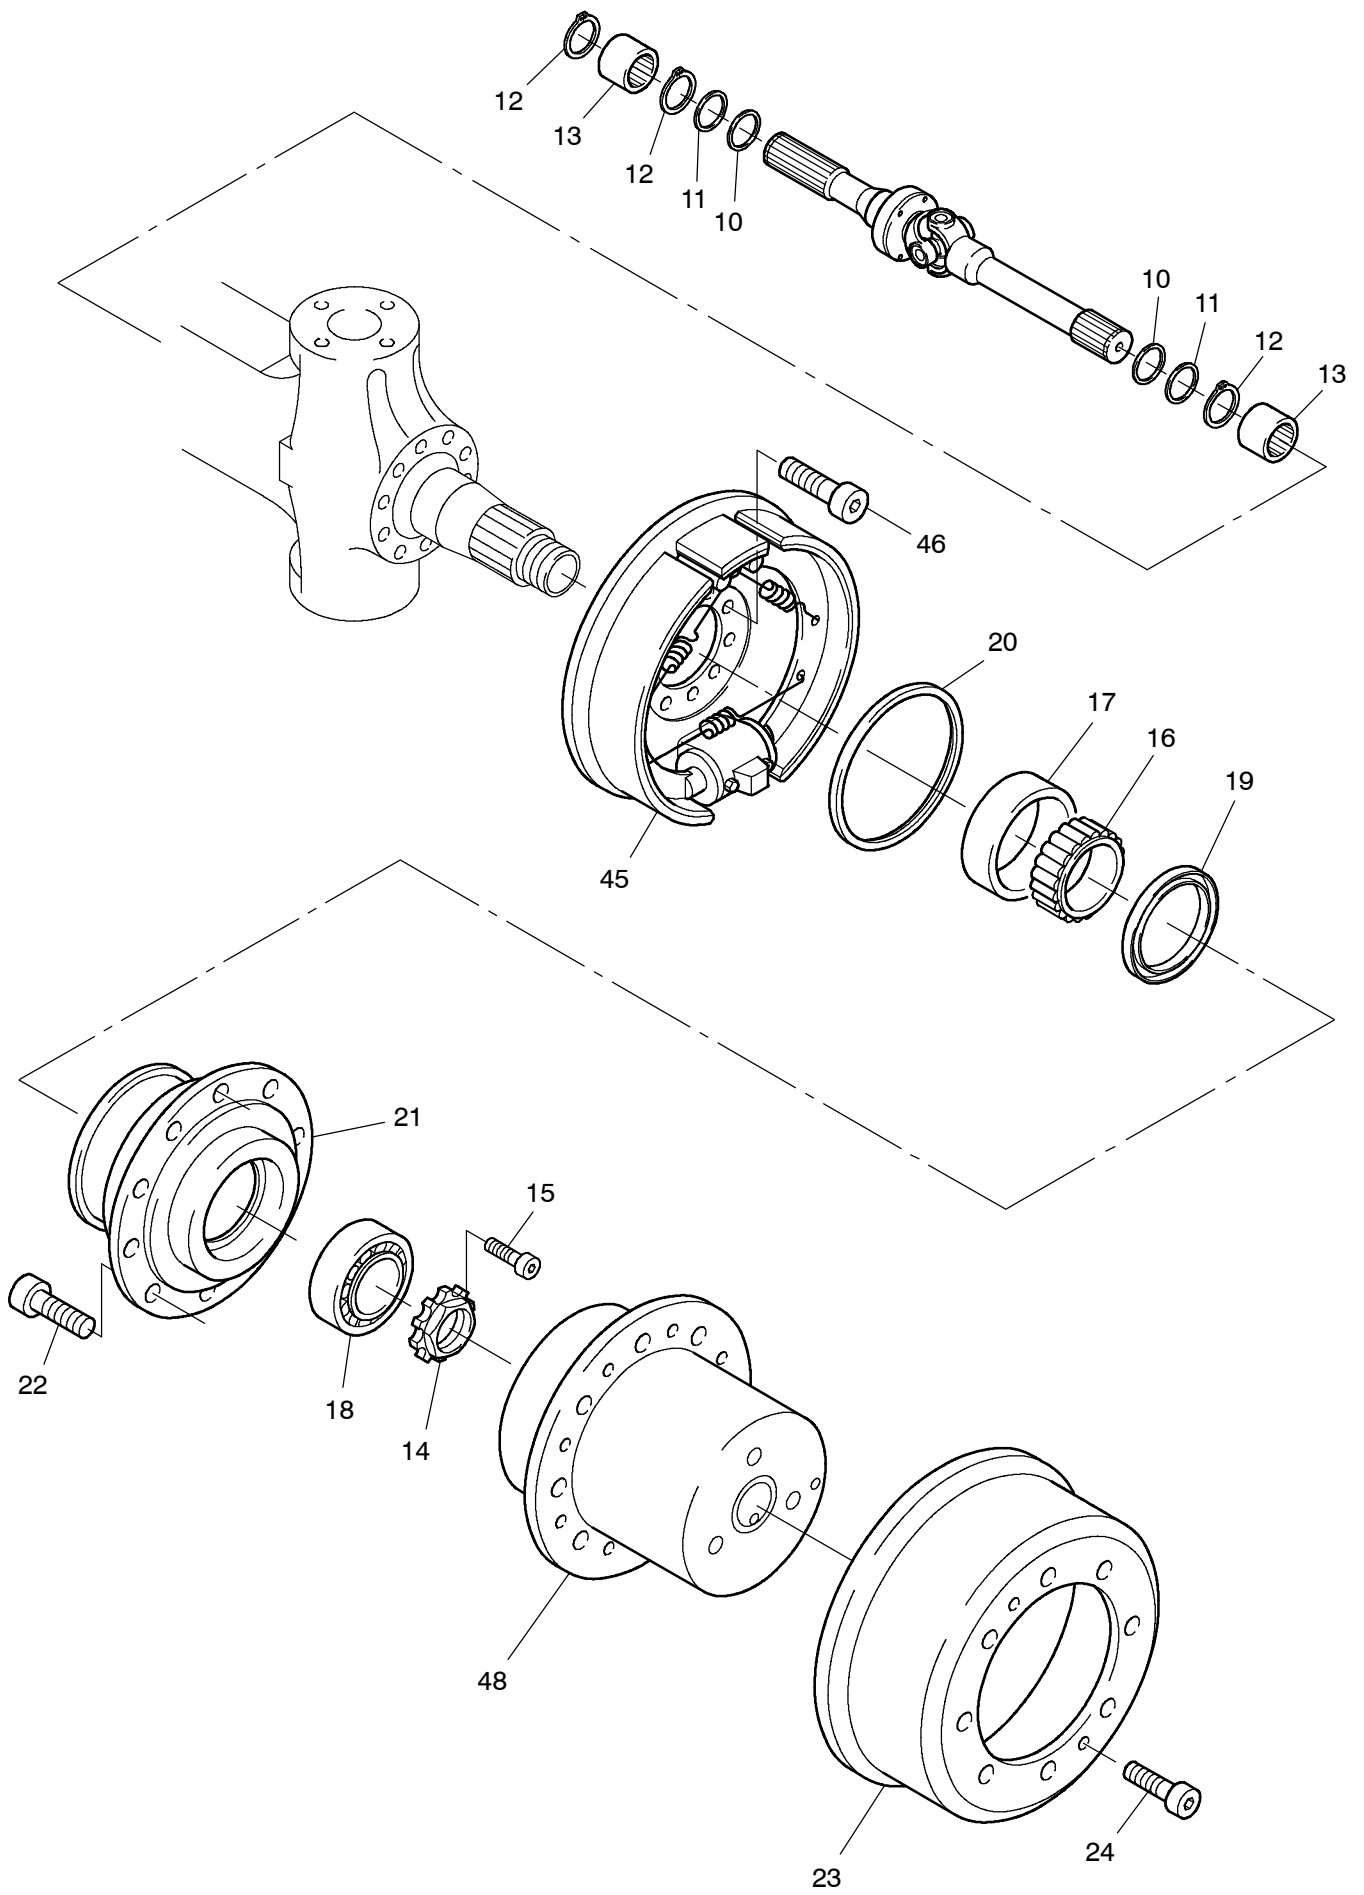

**993-0888**

**993-0888**

Bild-Nr Fig Fig Fig Fig Bild nr	ET-Nr Part-No No. de Piece No. de Pieza No. del Pezzo Detalj nr	Stückzahl Qty Qte Ctd Qta Antal		Gegenstand Description Designation Descripcion Designazione Benaemning
00	673 234 40	1	Lenktriebachse, kpl.	Steering drive axle, assy.
01	400 699 12	1	Achsgehäuse	Axle Housing
02	771 060 00	1	Entlüfter	Breather
04	313 396 99	1	Verschlussschraube	Screw plug
05	339 714 99	1	Dichtring	Seal ring
06	777 331 73	2	Schraube	Bolt
07	320 112 99	2	Mutter	Nut
08	400 167 12	2	Gelenkwelle	Joint shaft
10	511 410 98	4	Dichtring mit Dichtlippe	Seal ring with lip
11	500 215 98	4	Dichtring	Seal ring
12	500 213 98	6	Sprengring	Snap ring
13	780 803 73	4	Büchse	Bushing
14	997 415 00	2	Wellenmutter	Nut
15	350 362 99	2	Schraube	Bolt
16	957 340 00	2	Kegelrollenlagerinnenring	Tapered roller bearing cup
17	957 339 00	2	Kegelrollenlageraußenring	Tapered roller bearing cone
18	363 167 99	2	Rollenlager	Roller bearing
19	400 476 12	2	Dichtring	Seal ring
20	511 340 98	2	Dichtring	Seal ring
21	772 371 73	2	Radnabe	Wheel hub
22	780 502 73	20	Radbolzen	Wheel bolt
23	779 925 73	2	Bremstrommel	Brake drum
24	320 271 99	4	Zylinderschraube	Bolt
25	400 700 12	1	Hebel, links	Lever l.h.
26	400 701 12	1	Hebel, rechts	Lever r.h.
27	771 047 00	2	Deckel	Cover
28	350 385 99	4	Schraube	Bolt
29	307 615 99	12	Schraube	Bolt
32	320 250 99	4	Zylinderschraube	O-ring
33	350 564 99	2	Schmiernippel	Fitting
34	763 201 73	1	Spurstange	Steering track rod
35	956 139 00	2	Lagerbuchse, unten	Bushing, lower
36	780 163 73	2	Anlaufscheibe	Stop washer
37	965 719 00	2	Anlaufscheibe	Stop washer
38	779 858 73	2	Achsschenkelbolzen, unten	Steering knuckle pin
39	771 346 00	2	Lagerbuchse, oben	Bushing, top
40	771 051 00	2	Achsschenkelbolzen, oben	Steering knuckle pin
44	777 770 73	2	Achsschenkel	Steering knuckle
45	400 694 12	2	Bremse siehe EL-Blatt 993-0972	Brake see page 993-0972
46	534 059 99	32	Schraube	Bolt