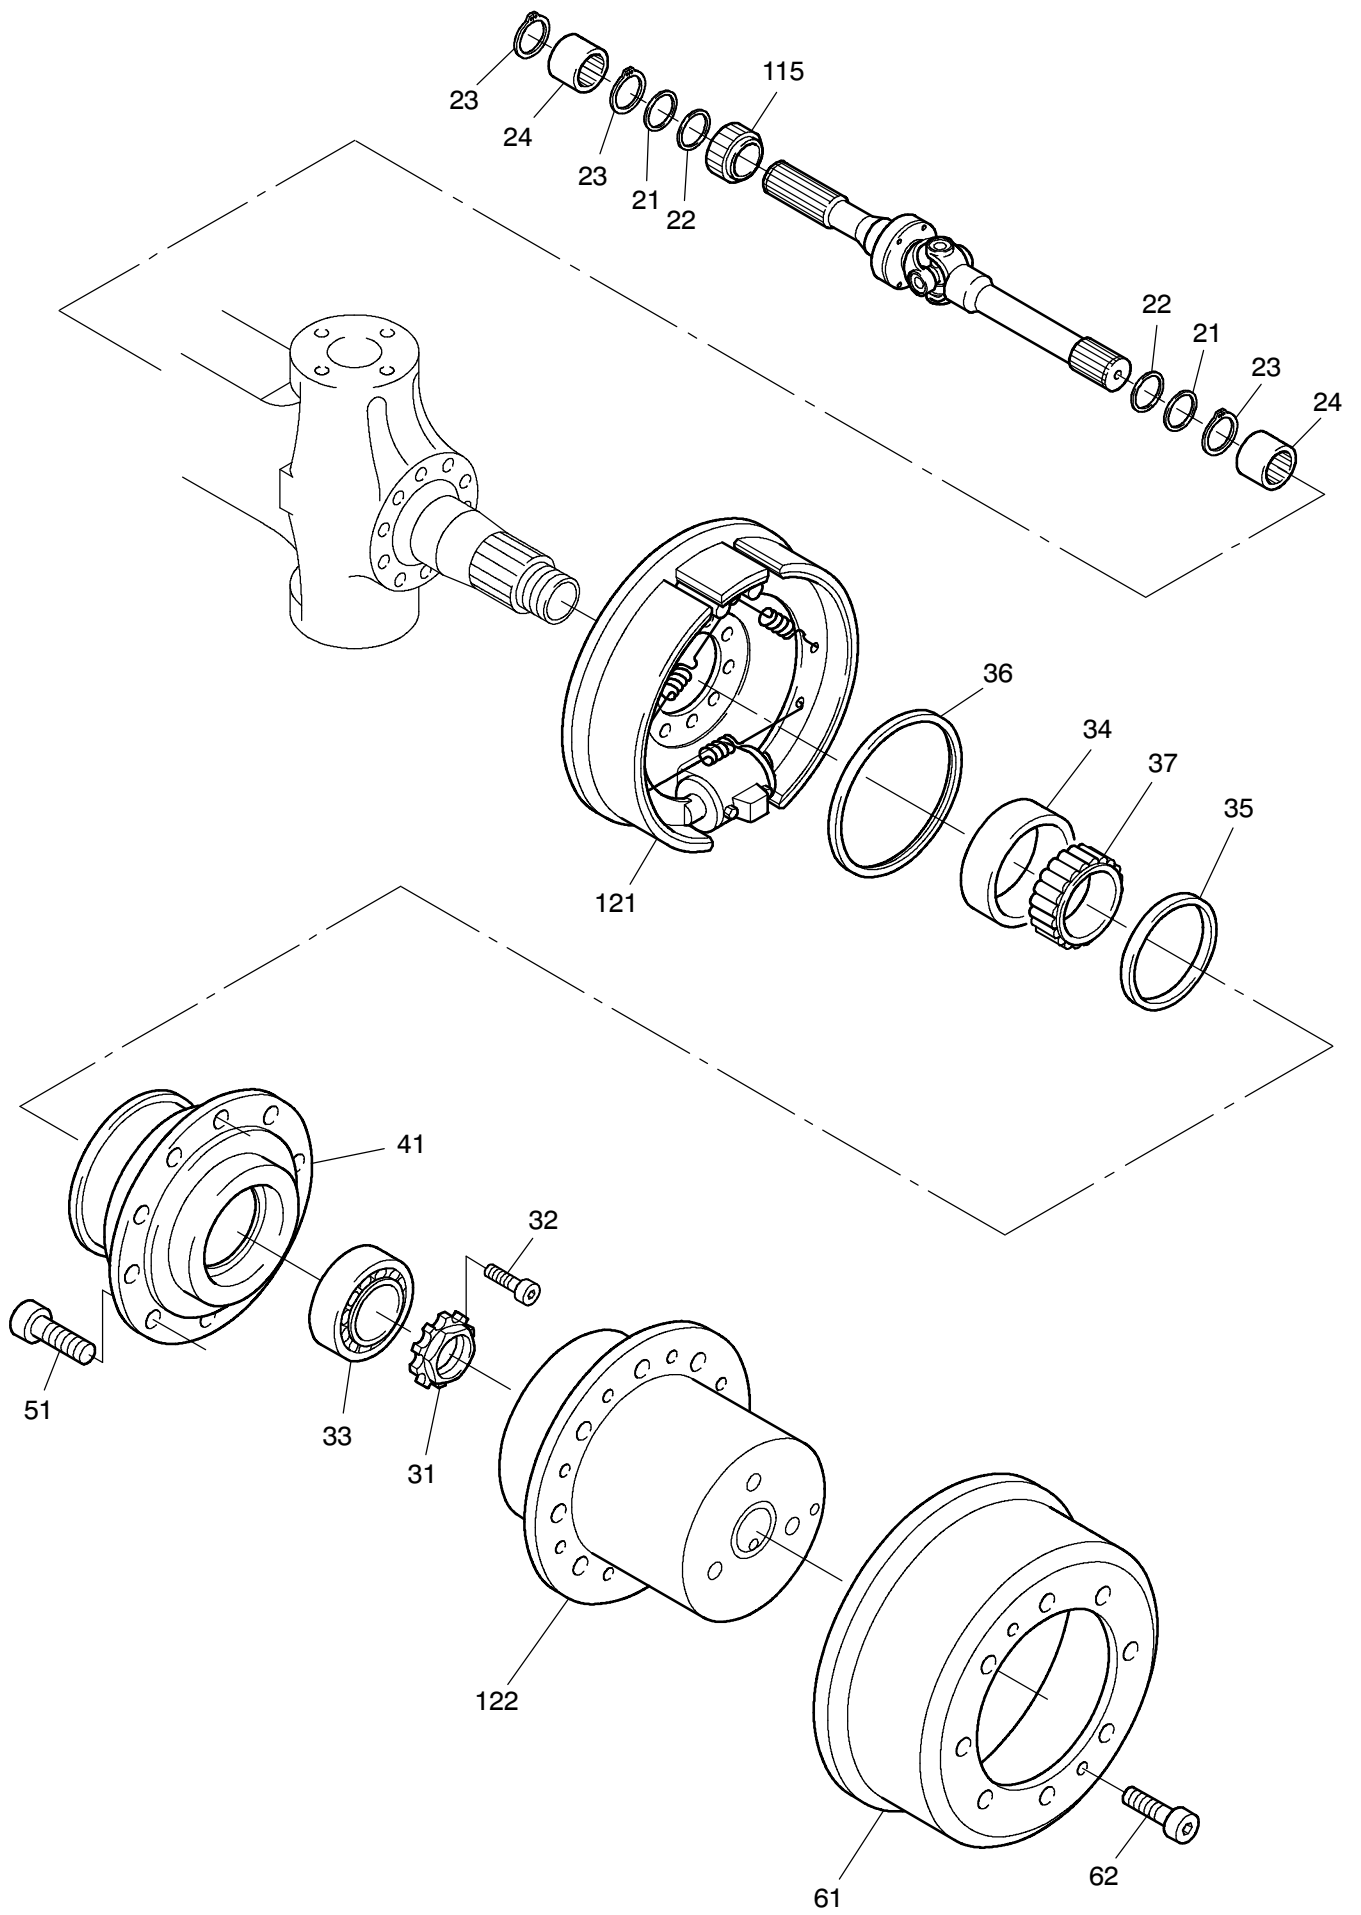

993-0889

Seite/Page 1 / 4

993-0889

Seite/Page 2 / 4

Bild-Nr Fig Fig Fig Fig Bild nr	ET-Nr Part-No No. de Piece No. de Pieza No. del Pezzo Detalj nr	Stückzahl Qty Qte Ctd Qta Antal		Gegenstand Description Designation Descripcion Designazione Benaemning
00	673 235 40	1	Lenktriebachse	Steering drive axle
01	400 704 12	1	Achsgehäuse	Axle housing
02	771 060 00	1	Entlüfter	Breather
03	313 396 99	1	Verschlußschraube	Plug
04	340 071 99	1	Dichtring	Seal ring
11	400 167 12	2	Gelenkwelle	Joint shaft
21	505 420 98	4	Dichtring	Seal ring
22	511 410 98	4	Dichtring	Seal ring
23	500 213 98	6	Sprengring	Snap ring
24	780 803 73	4	Buchse	Bushing
31	997 415 00	2	Wellenmutter	Shaft nut
32	350 362 99	2	Schraube	Bolt
33	363 167 99	2	Rollenlager	Roller bearing
34	957 339 00	1	Rollenlager/Außenring	Roller bearing/outer race
35	400 476 12	2	Dichtring	Seal ring
36	511 340 98	2	Dichtring	Seal ring
37	957 340 00	1	Rollenlager/Innenring	Roller bearing/inner race
41	772 371 73	2	Radnabe	Wheel hub
51	780 502 73	20	Radbolzen	Wheel bolt
61	779 925 73	2	Bremstrommel	Brake drum
62	350 368 99	4	Schraube	Bolt
71	400 707 12	1	Hebel, links	Lever, l.h.
72	400 706 12	1	Hebel, rechts	Lever, r.h.
73	400 680 12	1	Hebel, links	Lever, l.h.
74	510 517 98	12	Schraube	Bolt
75	319 301 99	8	Zylinderschraube	Bolt
76	320 407 99	3	Zylinderschraube	Bolt
77	511 416 98	2	O-Ring	O-ring
78	771 047 00	1	Deckel	Cover
79	350 562 99	2	Schmiernippel	Grease nipple
80	350 564 98	2	Schmiernippel	Grease nipple
81	763 202 73	1	Spurstange	Crosstie
82	320 250 99	4	Schraube	Bolt
83	400 498 12	2	Kappe	Cap
91	770 523 00	2	Lagerbuchse	Bearing bush
92	780 163 73	2	Anlaufscheibe	Stop washer
93	965 719 00	2	Anlaufscheibe	Stop washer
94	779 858 73	2	Achsschenkelbolzen	Steering knuckle pin
95	771 346 00	2	Lagerbuchse	Bearing bush
96	771 051 00	2	Achsschenkelbolzen	Steering knuckle pin