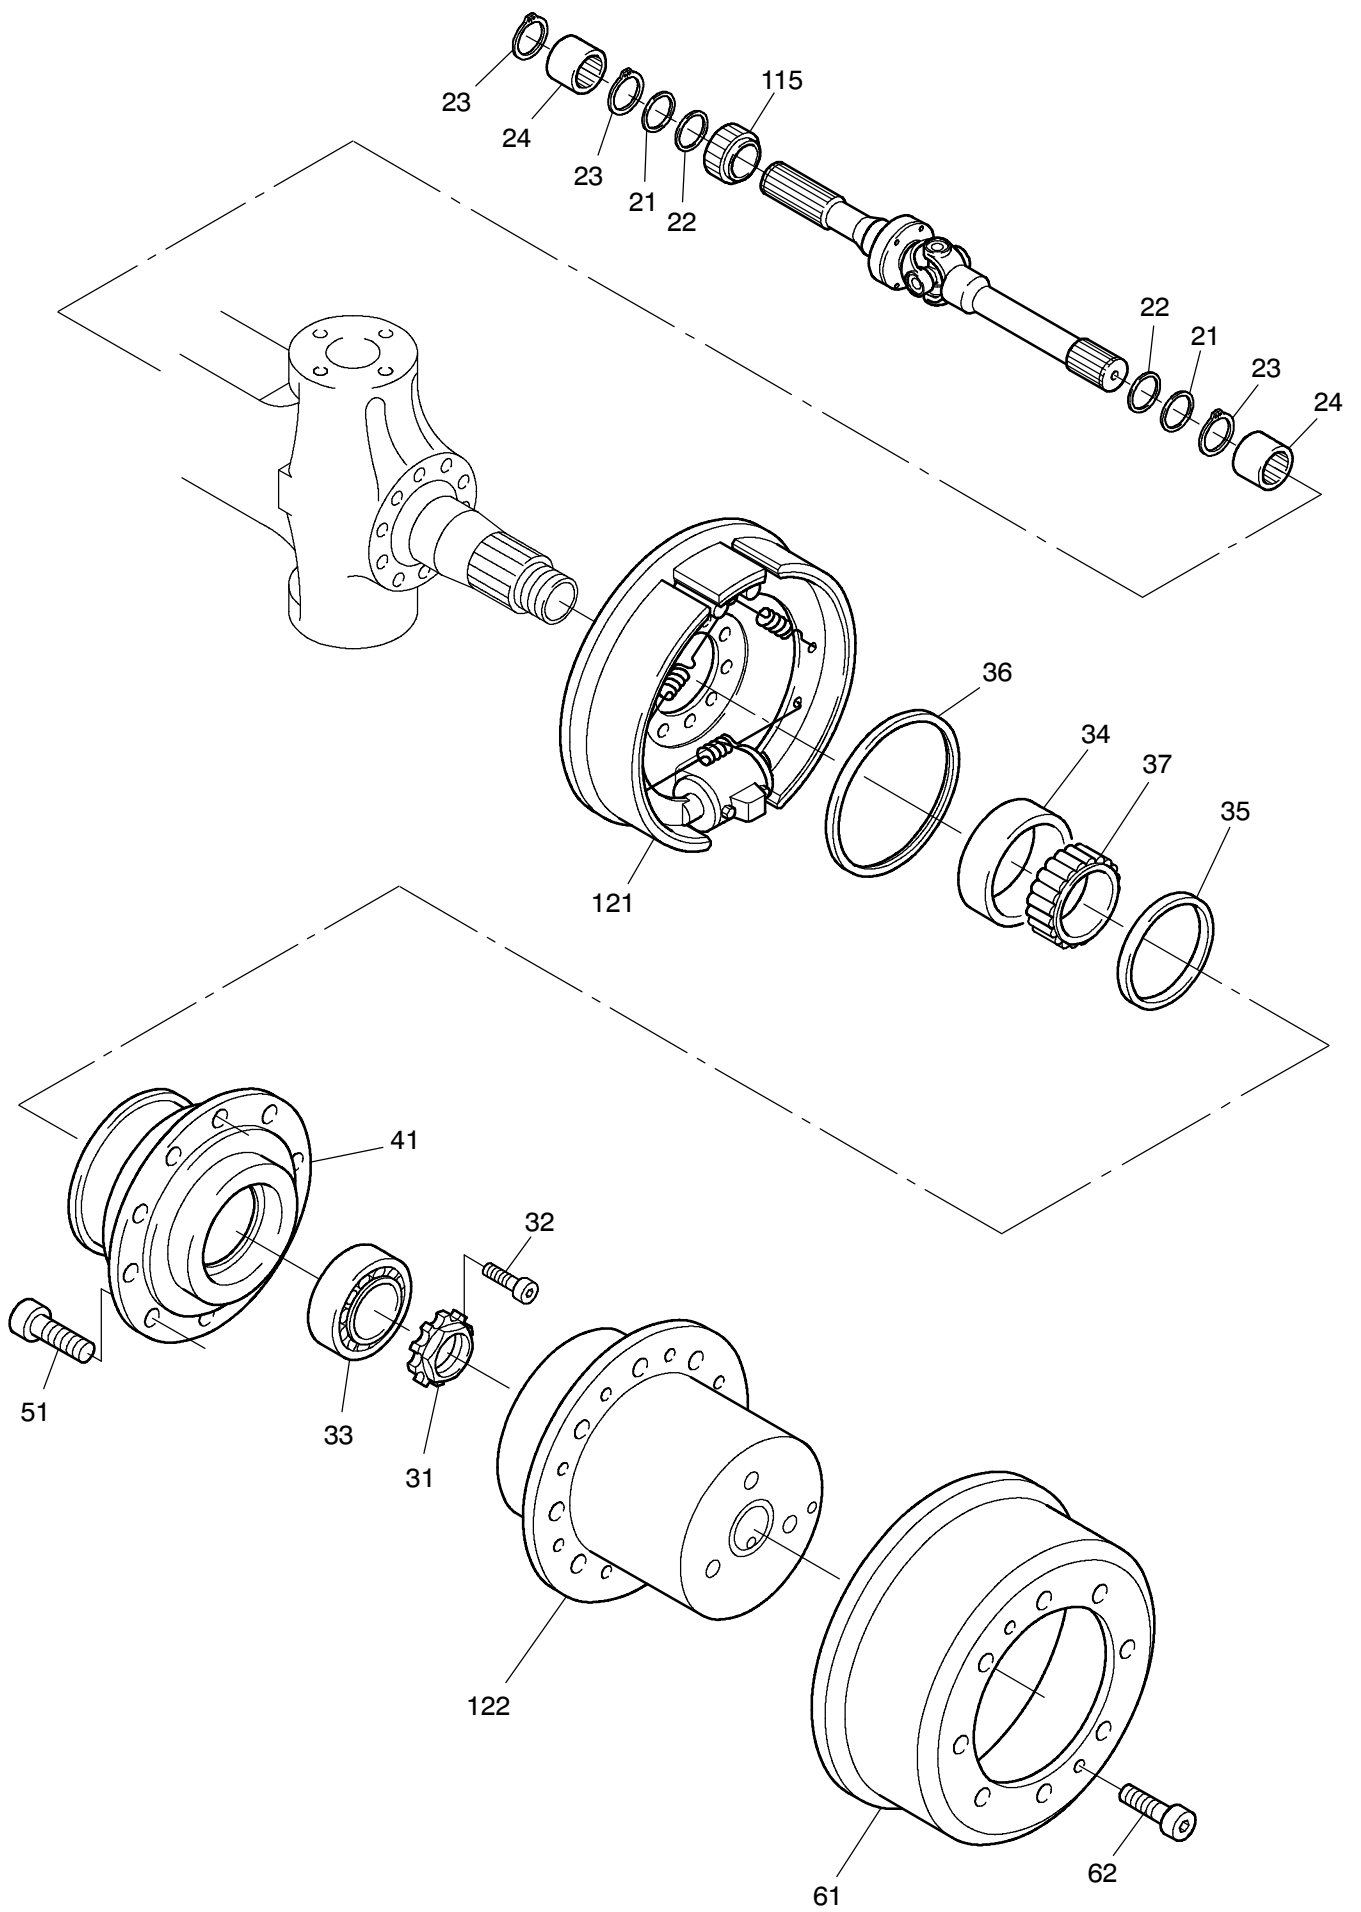

993-0890

Seite/Page 1 / 4

993-0890

Seite/Page 2 / 4

Bild-Nr Fig Fig Fig Fig Bild nr	ET-Nr Part-No No. de Piece No. de Pieza No. del Pezzo Detalj nr	Stückzahl Qty Qte Ctd Qta Antal		Gegenstand Description Designation Descripción Designazione Benaemning
00	673 236 40	1	Lenktriebachse	Steering drive axle
01	400 676 12	1	Achsgehäuse	Axle housing
02	771 060 00	1	Entlüfter	Breather
03	313 396 99	1	Verschlußschraube	Plug
04	340 071 99	1	Dichtring	Seal ring
11	400 167 12	2	Gelenkwelle	Joint shaft
21	505 420 98	4	Dichtring	Seal ring
22	511 410 98	4	Dichtring	Seal ring
23	500 213 98	6	Sprengring	Snap ring
24	780 803 73	4	Buchse	Bushing
31	997 415 00	2	Wellenmutter	Shaft nut
32	350 362 99	2	Schraube	Bolt
33	363 167 99	2	Rollenlager	Roller bearing
34	957 339 00	1	Rollenlager/Außenring	Roller bearing/outer race
35	400 476 12	2	Dichtring	Seal ring
36	511 340 98	2	Dichtring	Seal ring
37	957 340 00	1	Rollenlager/Innenring	Roller bearing/inner race
41	772 371 73	2	Radnabe	Wheel hub
51	780 502 73	20	Radbolzen	Wheel bolt
61	779 925 73	2	Bremstrommel	Brake drum
62	350 368 99	4	Schraube	Bolt
71	400 678 12	1	Hebel, links	Lever, l.h.
72	400 679 12	1	Hebel, rechts	Lever, r.h.
73	400 680 12	1	Hebel, links	Lever, l.h.
74	510 517 98	12	Schraube	Bolt
75	319 301 99	8	Zylinderschraube	Bolt
76	320 407 99	3	Zylinderschraube	Bolt
77	511 416 98	2	O-Ring	O-ring
78	771 047 00	1	Deckel	Cover
79	350 562 99	2	Schmiernippel	Grease nipple
80	350 564 98	2	Schmiernippel	Grease nipple
81	763 202 73	1	Spurstange	Crosstie
82	320 250 99	4	Schraube	Bolt
83	400 498 12	2	Kappe	Cap
91	770 523 00	2	Lagerbuchse	Bearing bush
92	780 163 73	2	Anlaufscheibe	Stop washer
93	965 719 00	2	Anlaufscheibe	Stop washer
94	779 858 73	2	Achsschenkelbolzen	Steering knuckle pin
95	771 346 00	2	Lagerbuchse	Bearing bush
96	771 051 00	2	Achsschenkelbolzen	Steering knuckle pin