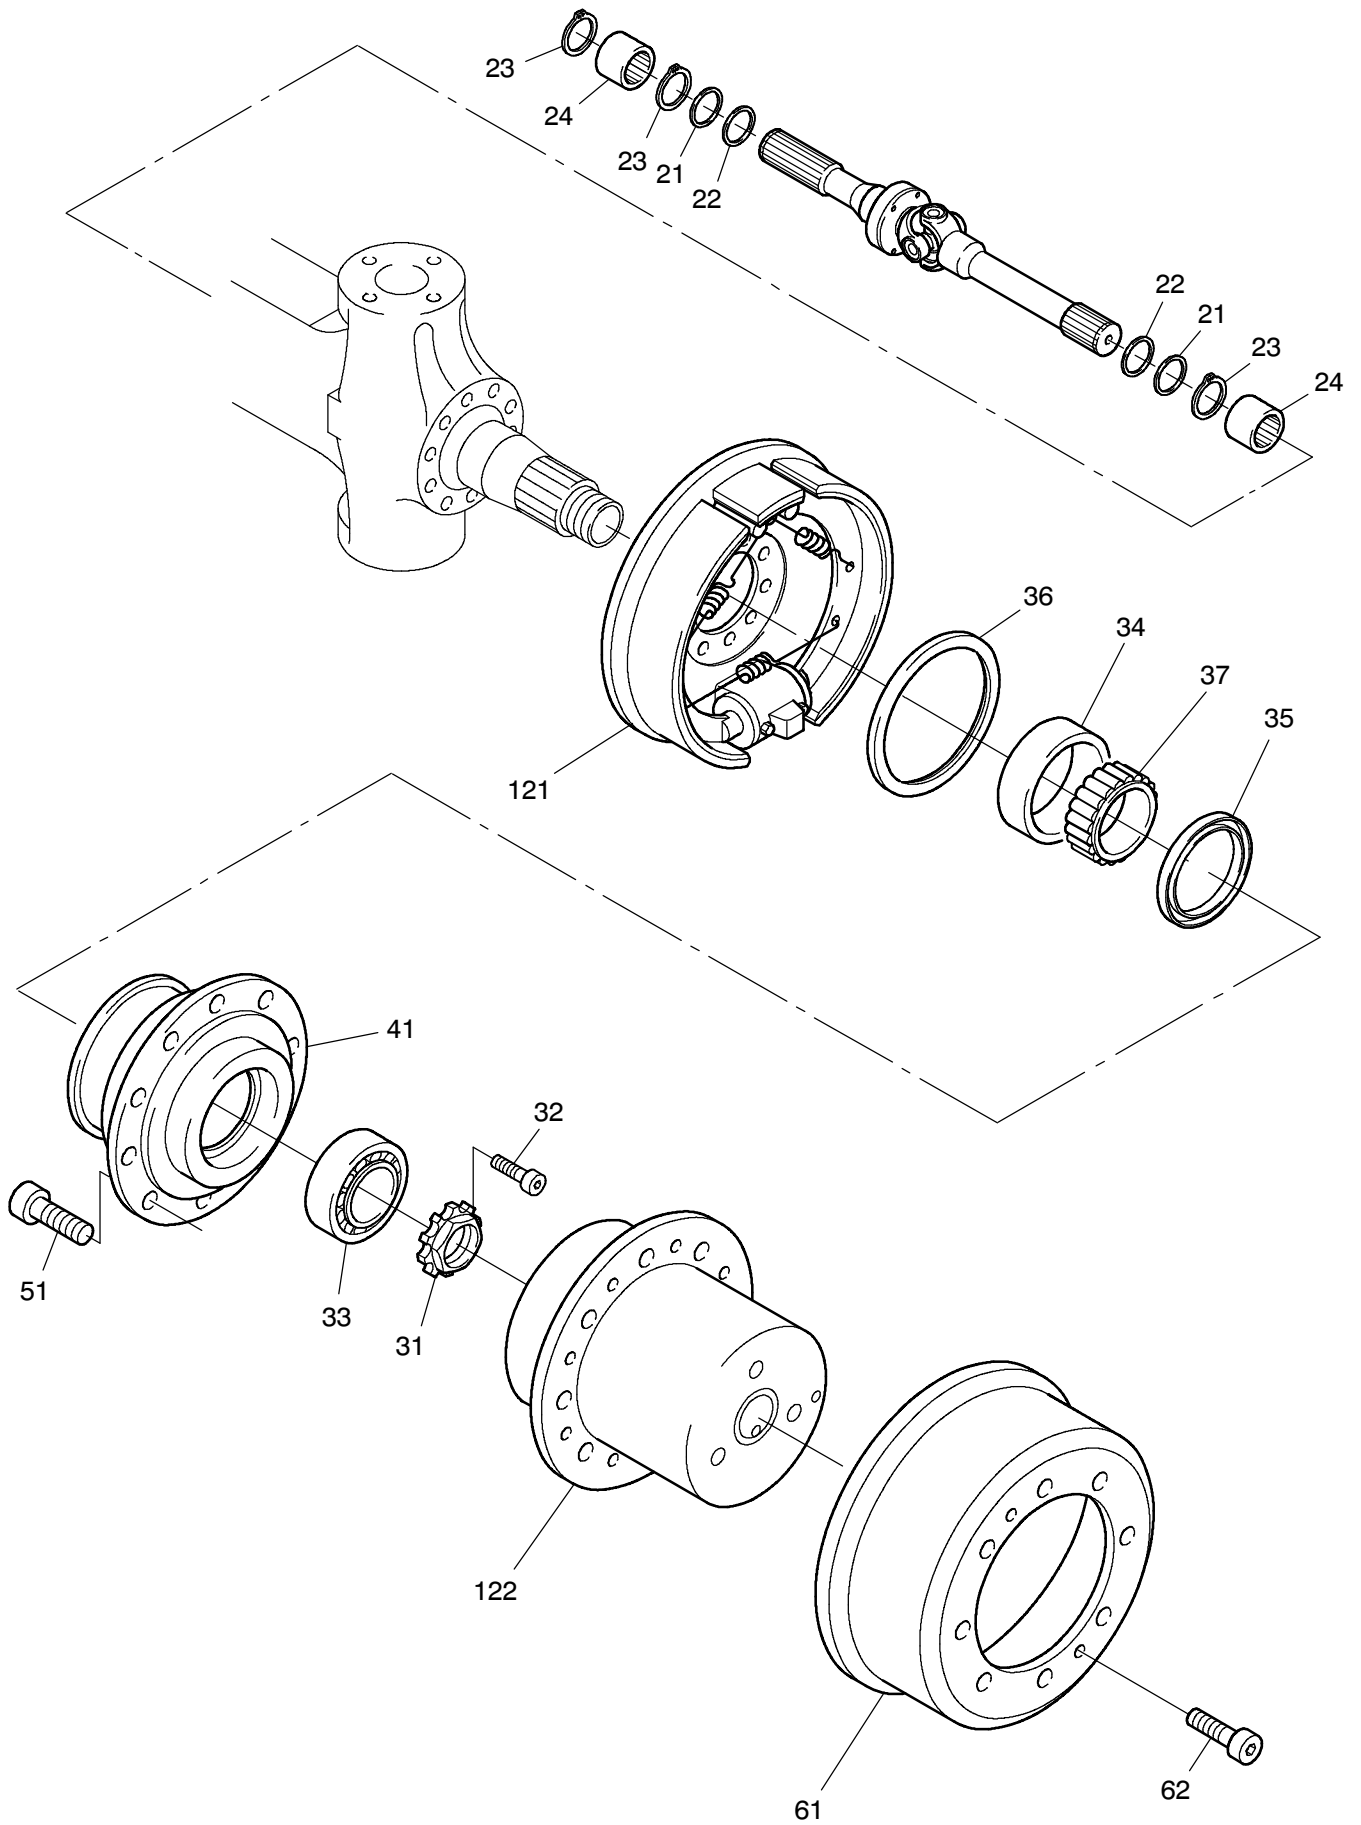

**993-0891**

**993-0891**

Seite/Page 2 / 4

Bild-Nr Fig Fig Fig Fig Bild nr	ET-Nr Part-No No. de Piece No. de Pieza No. del Pezzo Detalj nr	Stückzahl Qty Qte Ctd Qta Antal		Gegenstand Description Designation Descripcion Designazione Benaemning
00	673 237 40	1	Lenktriebachse	Steering drive axle
01	400 687 12	1	Achsgehäuse	Axle housing
02	771 060 00	1	Entlüfter	Breather
03	313 396 99	1	Verschlußschraube	Plug
04	340 071 99	1	Dichtring	Seal ring
11	400 131 12	1	Gelenkwelle, links	Joint shaft, l.h.
12	400 132 12	1	Gelenkwelle, rechts	Joint shaft, r.h.
21	505 420 98	4	Dichtring	Seal ring
22	511 410 98	4	Dichtring	Seal ring
23	500 213 98	6	Sprengring	Snap ring
24	780 803 73	4	Buchse	Bushing
31	997 415 00	2	Wellenmutter	Shaft nut
32	350 362 99	2	Schraube	Bolt
33	363 167 99	2	Rollenlager	Roller bearing
34	957 339 00	1	Rollenlager/Außenring	Roller bearing/outer race
35	400 476 12	2	Dichtring	Seal ring
36	511 340 98	2	Dichtring	Seal ring
37	957 340 00	1	Rollenlager/Innenring	Roller bearing/inner race
41	772 371 73	2	Radnabe	Wheel hub
51	780 502 73	20	Radbolzen	Wheel bolt
61	779 925 73	2	Bremstrommel	Brake drum
62	350 368 99	4	Schraube	Bolt
71	400 688 12	1	Hebel, links	Lever, l.h.
72	400 691 12	1	Hebel, rechts	Lever, r.h.
73	400 692 12	1	Hebel, links	Lever, l.h.
74	308 417 99	12	Schraube	Bolt
75	319 301 99	8	Zylinderschraube	Bolt
76	320 407 99	3	Zylinderschraube	Bolt
77	511 416 98	2	O-Ring	O-ring
78	771 047 00	1	Deckel	Cover
79	350 562 99	2	Schmiernippel	Grease nipple
80	350 564 99	2	Schmiernippel	Grease nipple
81	763 201 73	1	Spurstange	Crosstie
82	320 250 99	4	Schraube	Bolt
83	400 498 12	2	Kappe	Cap
91	770 523 00	2	Lagerbuchse	Bearing bush
92	780 163 73	2	Anlaufscheibe	Stop washer
93	965 719 00	2	Anlaufscheibe	Stop washer
94	779 858 73	2	Achsschenkelbolzen	Steering knuckle pin
95	771 346 00	2	Lagerbuchse	Bearing bush