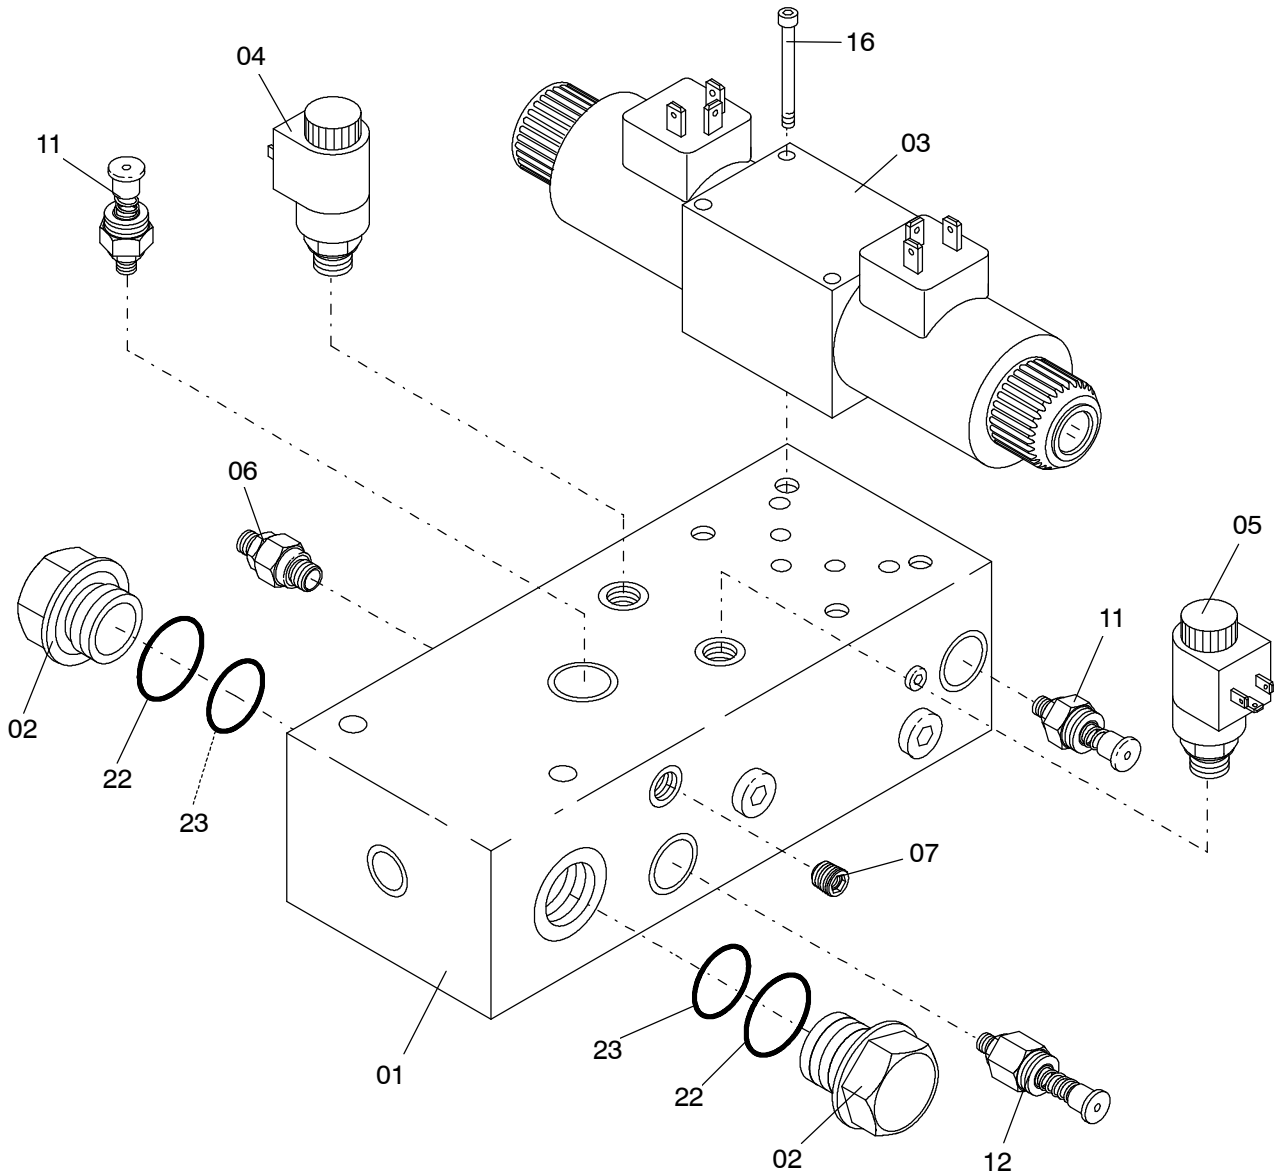

00

993-0892

Seite/Page 1 / 2

Bild-Nr Fig Fig Fig Fig Bild nr	ET-Nr Part-No No. de Piece No. de Pieza No. del Pezzo Detalj nr	Stückzahl Qty Qte Ctd Qta Antal		Gegenstand Description Designation Descripcion Designazione Benaemning
00	000 828 12		Steuerblock	Control Block
01	444 529 12	1	Montageplatte kpl.	Mounting plate
02	-	2	Verschlußschraube	Screw plug
03	400 407 12	1	Magnetventil	Solenoid valve
04	400 908 12	1	Magnetventil	Solenoid valve
05	400 909 12	1	Magnetventil	Solenoid valve
06	-	1	Stromregelventil	Flow control valve
07	-	1	Einschraubblende	Insert
11	-	2	Rückschlagventil	Non-return valve
12	-	1	Rückschlagventil	Non-return valve
16	-	4	Schraube	Screw
22	987 865 00	2	O-Ring	O-Ring
23	006 724 98	2	O-Ring	O-Ring

**Steuerblock
Control Block**

993-0892

Seite/Page 2 / 2