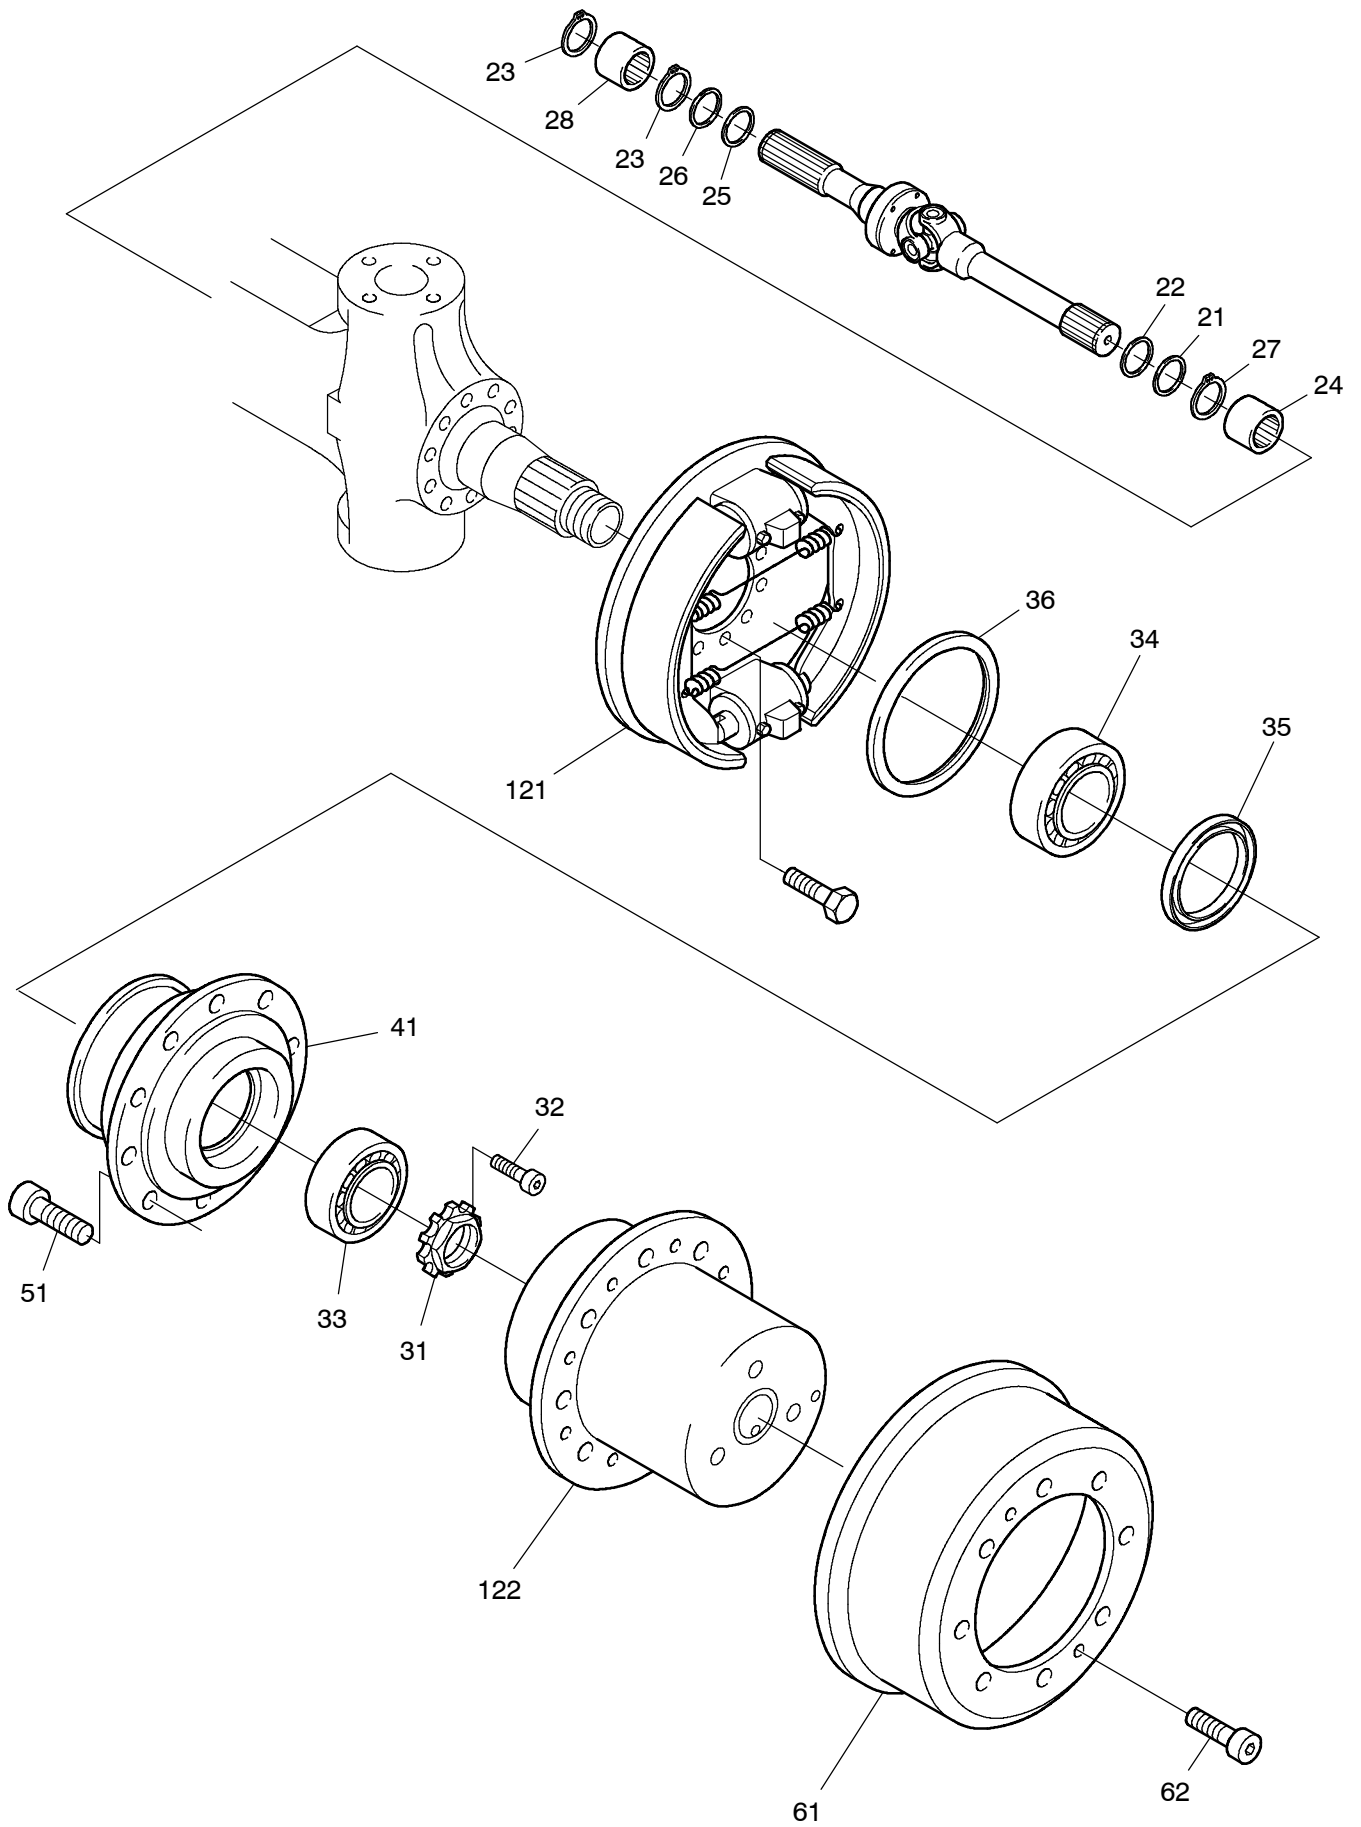

993-0897a

993-0897a

Seite/Page 2 / 4

Bild-Nr Fig Fig Fig Bild nr	ET-Nr Part-No No. de Piece No. de Pieza No. del Pezzo Detalj nr	Stückzahl Qty Qte Ctd Qta Antal		Gegenstand Description Designation Descripcion Designazione Benaemning
00	303 069 12	1	Lenktriebachse, kpl.	Steering drive axle, assy.
01	400 480 12	1	Achsgehäuse	Axle housing
02	771 060 00	1	Entlüfter	Breather
03	313 396 99	1	Verschlussschraube	Plug
04	340 071 99	1	Dichtring	Seal ring
06	777 331 73	2	Schraube	Bolt
07	125 027 99	2	Mutter	Nut
11	400 202 12	2	Gelenkwelle	Joint shaft
21	150 985 99	2	Dichtring	Seal ring
22	150 986 99	2	Dichtring	Seal ring
23	501 369 99	4	Sprengring	Snap ring
24	343 543 44	2	Nadellager	Needle bearing
25	007 045 98	2	Dichtring	Seal ring
26	150 987 99	2	Dichtring	Seal ring
27	342 652 99	2	Sicherungsring	Circlip
28	400 219 12	2	Nadellager	Needle bearing
31	997 415 00	2	Wellenmutter	Shaft nut
32	350 362 99	2	Schraube	Bolt
33	363 176 99	2	Rollenlager	Roller bearing
34	361 599 99	2	Rollenlager	Roller bearing
35	376 666 99	2	Dichtring	Seal ring
36	150 988 99	2	Dichtring	Seal ring
41	400 203 12	2	Radnabe	Wheel hub
51	780 502 73	20	Radbolzen	Wheel bolt
61	997 430 00	2	Bremstrommel	Brake drum
62	320 271 99	4	Zylinderschraube	Bolt
71	400 481 12	1	Hebel, links	Lever, l.h.
72	400 929 12	1	Hebel, rechts	Lever, r.h.
73	400 206 12	1	Hebel, links	Lever, l.h.
74	510 517 98	18	Schraube	Bolt
76	307 380 99	6	Schraube	Bolt
78	400 207 12	2	Deckel	Cover
80	350 564 98	4	Schmiernippel	Grease nipple
81	400 208 12	1	Spurstange	Crosstie
91	400 209 12	4	Lagerbuchse	Bearing bush
92	400 210 12	2	Anlaufscheibe	Stop washer
93	400 211 12	2	Anlaufscheibe	Stop washer
94	400 212 12	4	Achsschenkelbolzen	Steering knuckle pin
101	400 213 12	2	Achsschenkel	Steering knuckle
121	401 077 12	2	Bremse s. EL-Blatt 993-1225	Brake see page 993-1225