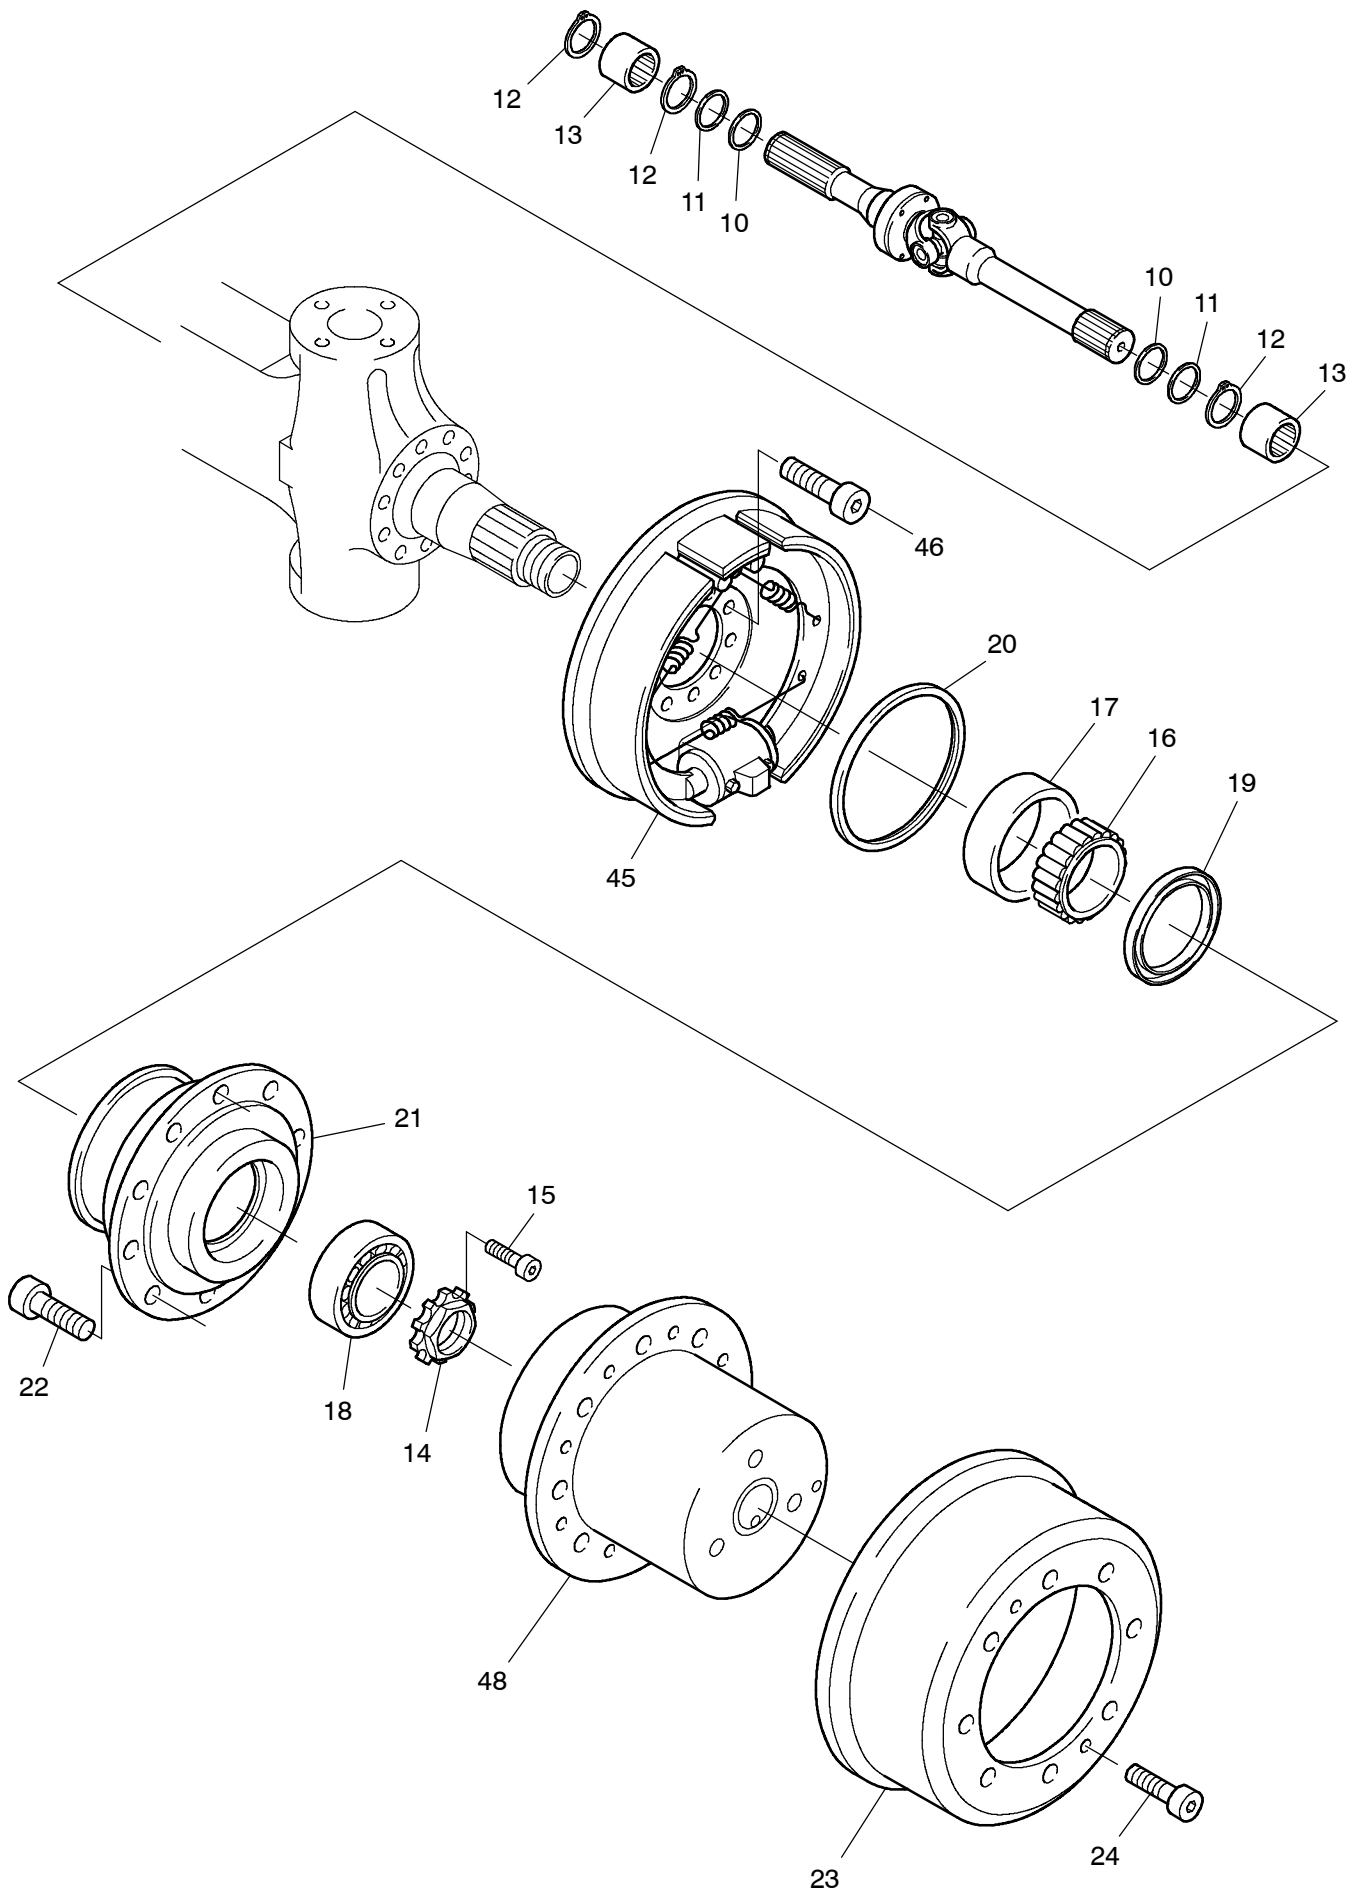

993-0898

Seite/Page 2 / 4

Bild-Nr Fig Fig Fig Fig Bild nr	ET-Nr Part-No No. de Piece No. de Pieza No. del Pezzo Detalj nr	Stückzahl Qty Qte Ctd Qta Antal		Gegenstand Description Designation Descripcion Designazione Benaemning
00	303 068 12	1	Lenktriebachse, kpl.	Steering drive axle, assy.
01	400 472 12	1	Achsgehäuse	Axle Housing
02	771 060 00	1	Entlüfter	Breather
04	313 396 99	1	Verschlußschraube	Screw plug
05	339 714 99	1	Dichtring	Seal ring
06	777 331 73	2	Schraube	Bolt
07	125 027 99	2	Mutter	Nut
08	400 473 12	1	Gelenkwelle, rechts 72.0523.1	Joint shaft r.h. 71/339/11
09	400 474 12	1	Gelenkwelle, links	Joint shaft l.h.
10	511 410 98	4	Dichtring mit Dichtlippe	Seal ring with lip
11	500 215 98	4	Dichtring	Seal ring
12	500 213 98	6	Sprengring	Snap ring
13	780 803 73	4	Büchse	Bushing
14	997 415 00	2	Wellenmutter	Nut
15	350 362 99	2	Schraube	Bolt
16	957 340 00	2	Kegelrollenlagerinnenring	Tapered roller bearing cup
17	957 339 00	2	Kegelrollenlageraußenring	Tapered roller bearing cone
18	363 167 99	2	Rollenlager	Roller bearing
19	400 476 12	2	Dichtring	Seal ring
20	511 340 98	2	Dichtring	Seal ring
21	772 371 73	2	Radnabe	Wheel hub
22	780 502 73	20	Radbolzen	Wheel bolt
23	400 126 12	2	Bremstrommel	Brake drum
24	320 271 99	4	Zylinderschraube	Bolt
25	400 475 12	1	Hebel, links	Lever l.h.
26	420 931 12	1	Hebel, rechts	Lever r.h.
27	997 202 00	2	Deckel	Cover
28	307 380 99	4	Schraube	Bolt
29	307 615 99	12	Schraube	Bolt
32	320 250 99	4	Zylinderschraube	O-ring
33	350 564 99	4	Schmiernippel	Fitting
34	763 200 73	1	Spurstange	Steering track rod
35	956 139 00	2	Lagerbuchse, unten	Bushing, lower
36	780 163 73	2	Anlaufscheibe	Stop washer
37	965 719 00	2	Anlaufscheibe	Stop washer
38	779 858 73	2	Achsschenkelbolzen, unten	Steering knuckle pin
39	770 523 00	2	Lagerbuchse, oben	Bushing, top
40	763 096 73	2	Achsschenkelbolzen, oben	Steering knuckle pin
44	780 482 73	2	Achsschenkel	Steering knuckle
45	400 463 12	2	Bremse siehe EL-Blatt 993-0924	Brake see page 993-0924

**Achse 2
Axle 2**

993-0898

Seite/Page 3 / 4