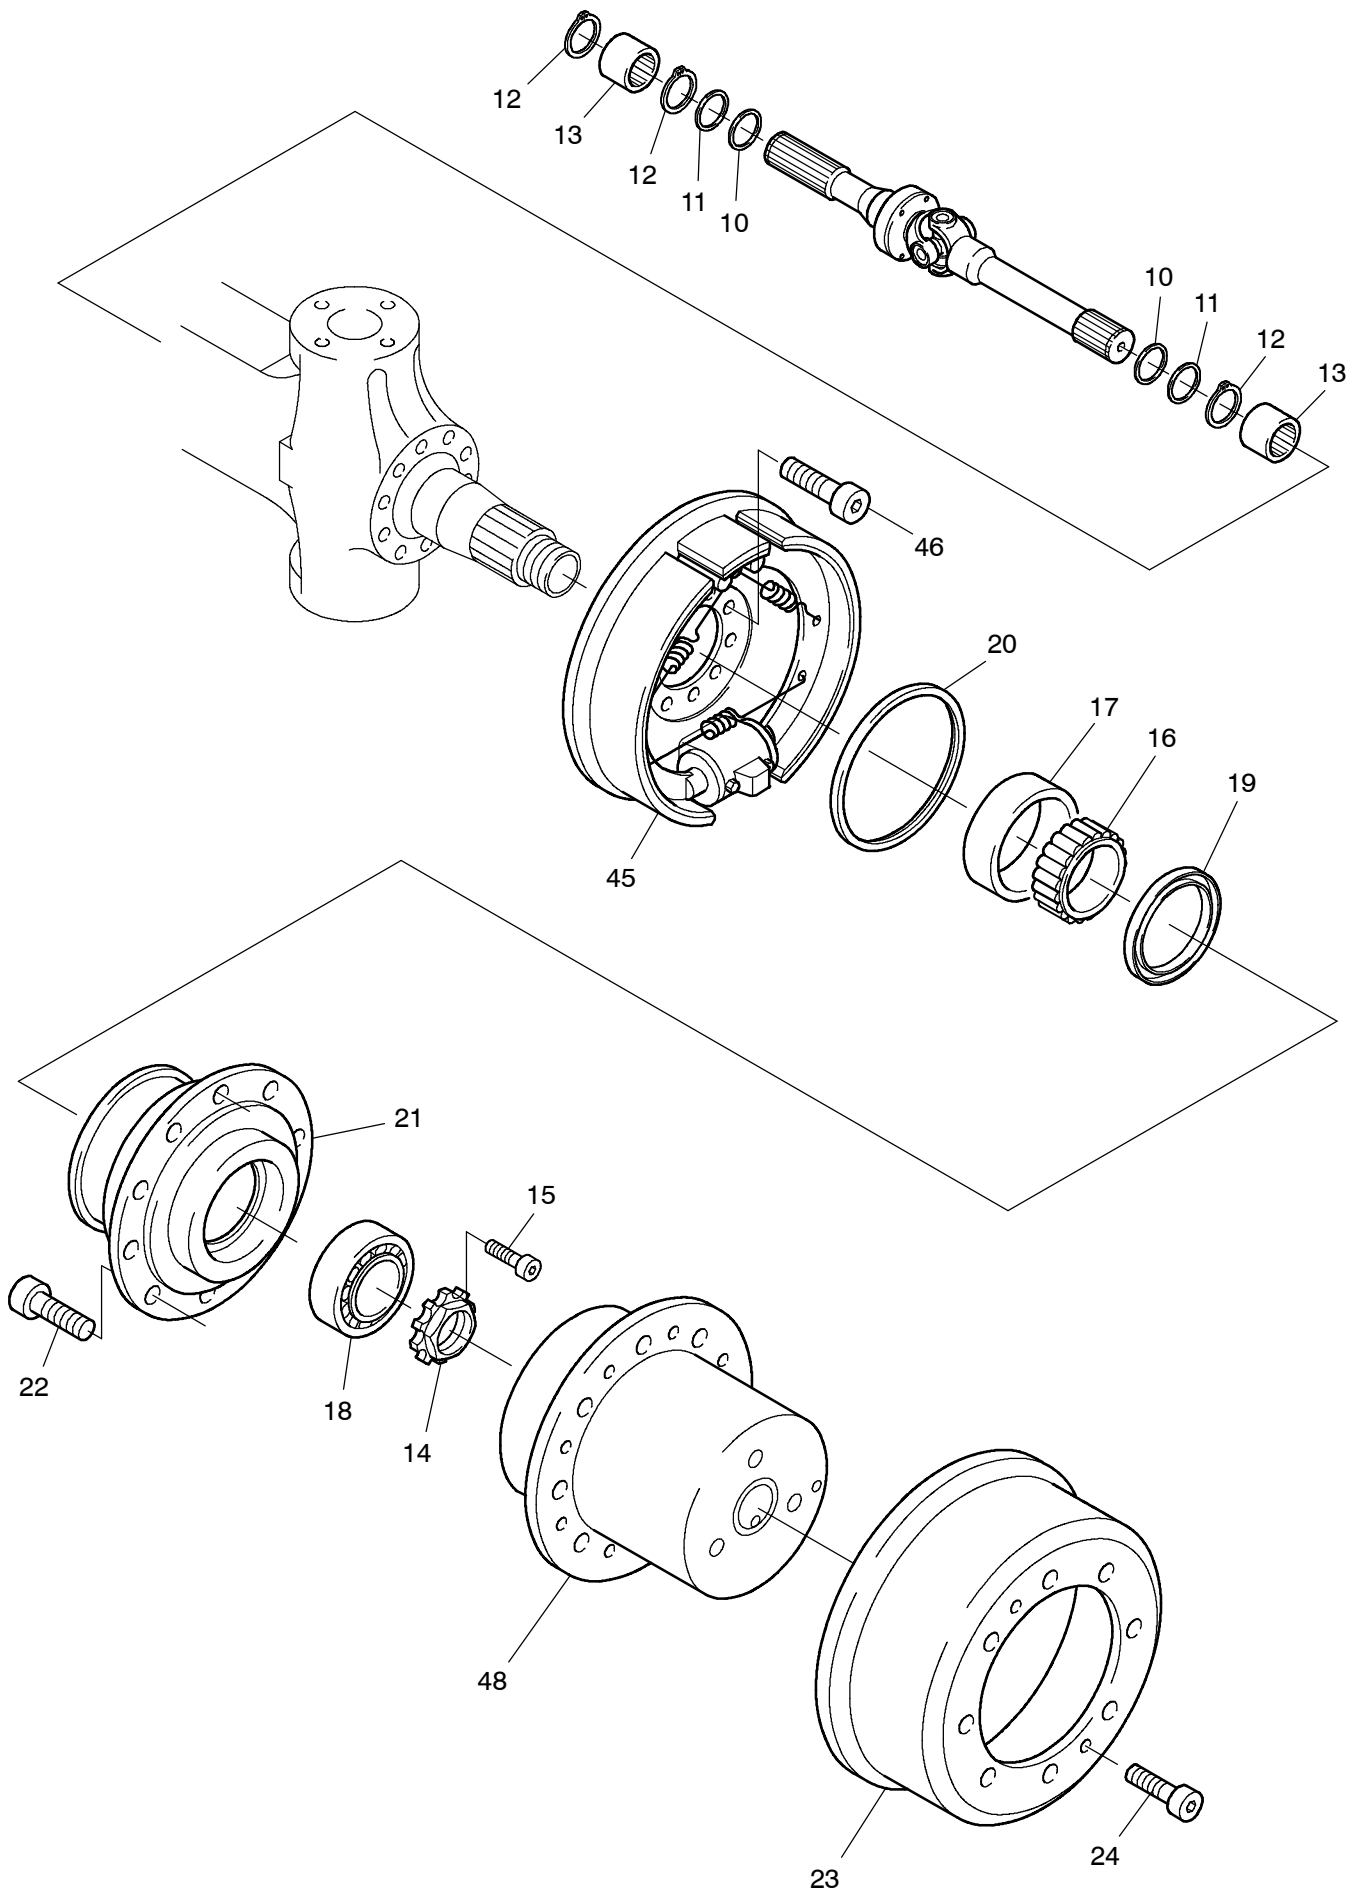

993-0898a

Seite/Page 2 / 4

Bild-Nr Fig Fig Fig Fig Bild nr	ET-Nr Part-No No. de Piece No. de Pieza No. del Pezzo Detalj nr	Stückzahl Qty Qte Ctd Qta Antal		Gegenstand Description Designation Descripcion Designazione Benaemning
00	303 068 12	1	Lenktriebachse, kpl.	Steering drive axle, assy.
01	400 472 12	1	Achsgehäuse	Axle Housing
02	771 060 00	1	Entlüfter	Breather
04	313 396 99	1	Verschlußschraube	Screw plug
05	339 714 99	1	Dichtring	Seal ring
06	777 331 73	2	Schraube	Bolt
07	125 027 99	2	Mutter	Nut
08	400 473 12	1	Gelenkwelle, rechts 72.0523.1	Joint shaft r.h. 71/339/11
09	400 474 12	1	Gelenkwelle, links	Joint shaft l.h.
10	511 410 98	4	Dichtring mit Dichtlippe	Seal ring with lip
11	500 215 98	4	Dichtring	Seal ring
12	500 213 98	6	Sprengring	Snap ring
13	780 803 73	4	Büchse	Bushing
14	997 415 00	2	Wellenmutter	Nut
15	350 362 99	2	Schraube	Bolt
16	957 340 00	2	Kegelrollenlagerinnenring	Tapered roller bearing cup
17	957 339 00	2	Kegelrollenlageraußenring	Tapered roller bearing cone
18	363 167 99	2	Rollenlager	Roller bearing
19	400 476 12	2	Dichtring	Seal ring
20	511 340 98	2	Dichtring	Seal ring
21	772 371 73	2	Radnabe	Wheel hub
22	780 502 73	20	Radbolzen	Wheel bolt
23	400 126 12	2	Bremstrommel	Brake drum
24	320 271 99	4	Zylinderschraube	Bolt
25	400 475 12	1	Hebel, links	Lever l.h.
26	420 931 12	1	Hebel, rechts	Lever r.h.
27	997 202 00	2	Deckel	Cover
28	307 380 99	4	Schraube	Bolt
29	307 615 99	12	Schraube	Bolt
32	320 250 99	4	Zylinderschraube	O-ring
33	350 564 99	4	Schmiernippel	Fitting
34	763 200 73	1	Spurstange	Steering track rod
35	956 139 00	2	Lagerbuchse, unten	Bushing, lower
36	780 163 73	2	Anlaufscheibe	Stop washer
37	965 719 00	2	Anlaufscheibe	Stop washer
38	779 858 73	2	Achsschenkelbolzen, unten	Steering knuckle pin
39	770 523 00	2	Lagerbuchse, oben	Bushing, top
40	763 096 73	2	Achsschenkelbolzen, oben	Steering knuckle pin
44	780 482 73	2	Achsschenkel	Steering knuckle
45	401 077 12	2	Bremse siehe EL-Blatt 993-1225	Brake see page 993-1225

**Achse 2
Axle 2**

993-0898a

Seite/Page 3 / 4