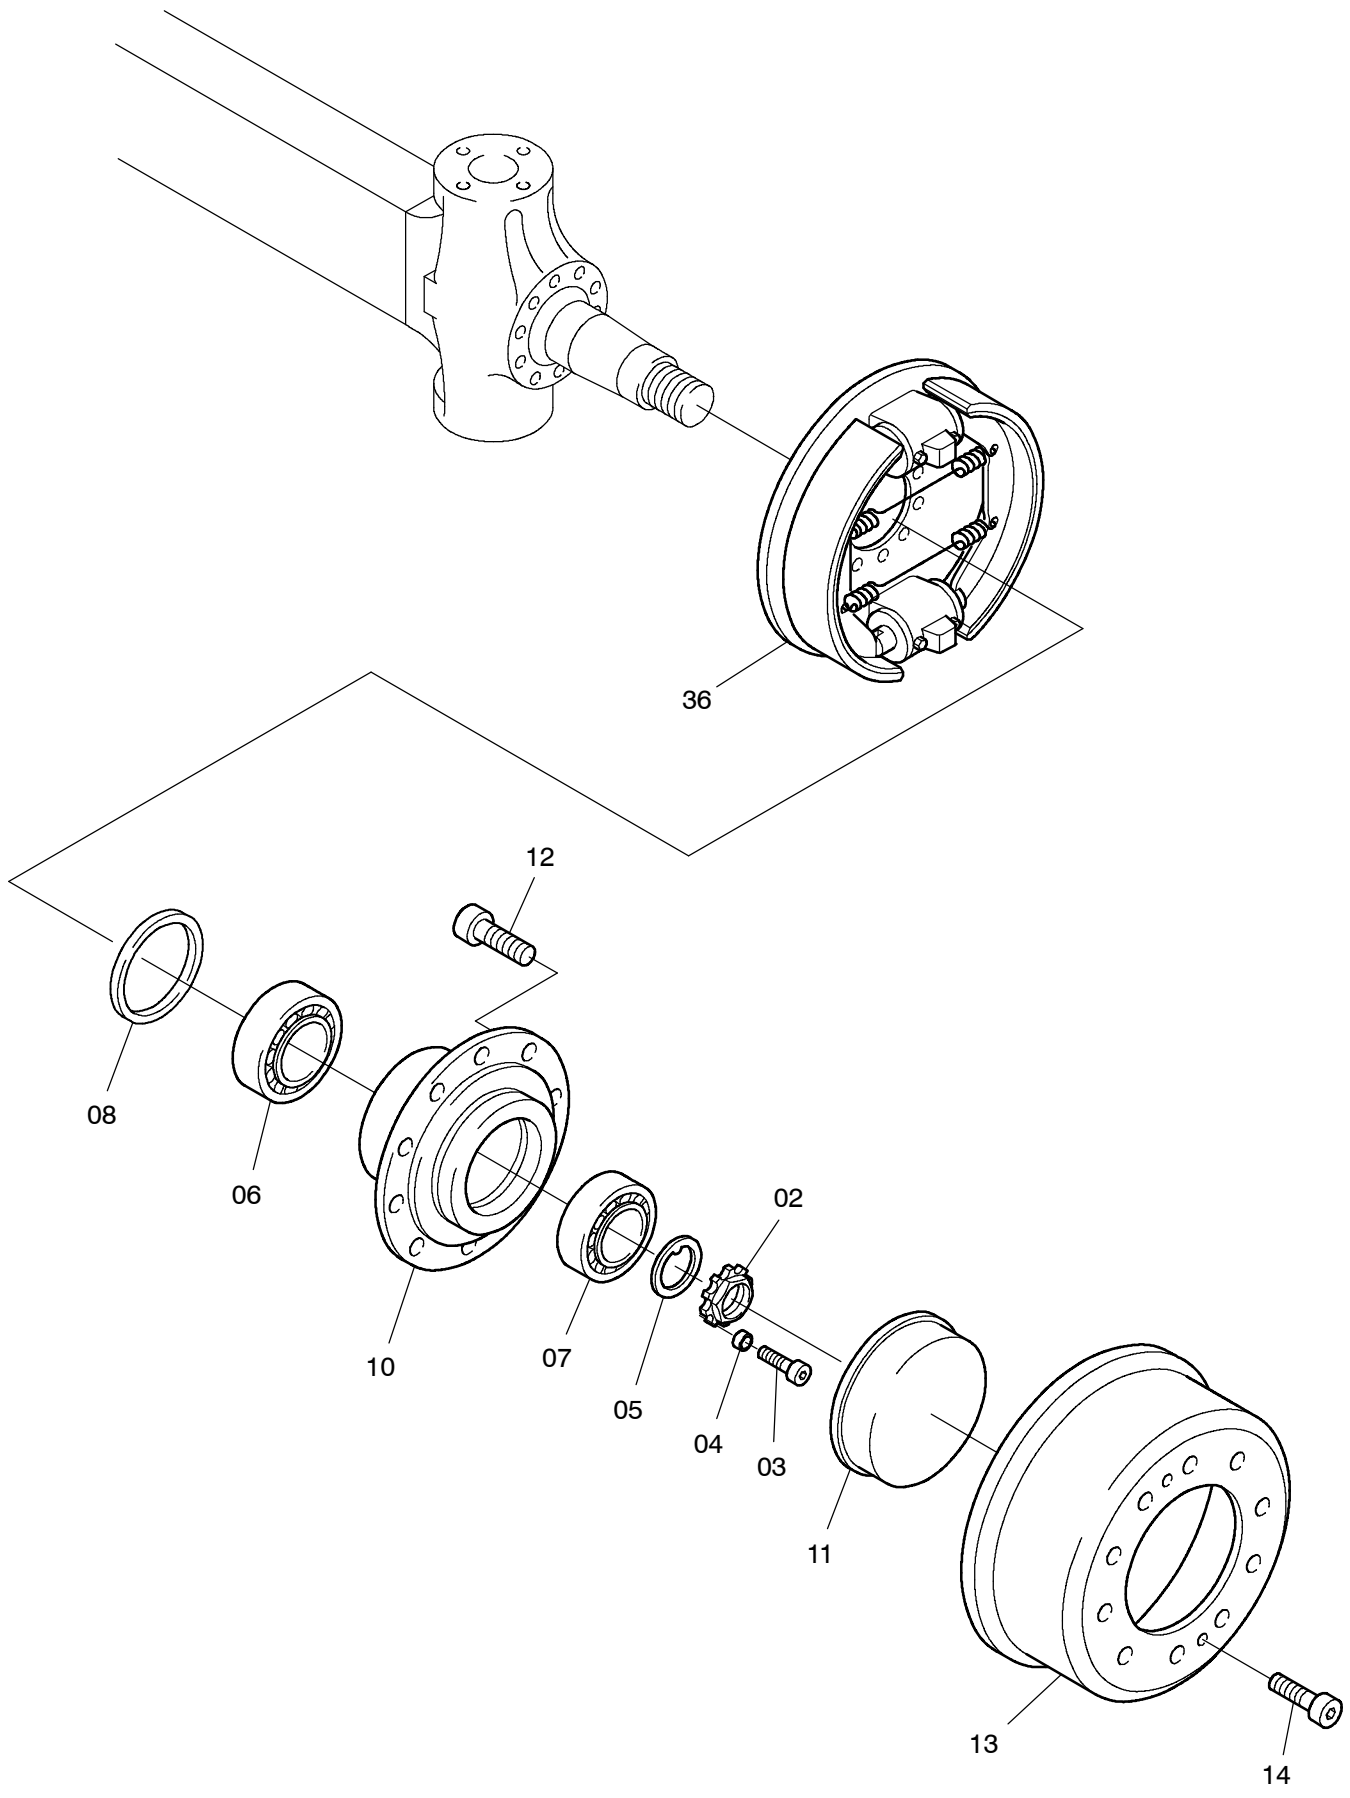

**993-0899**

Seite/Page 1 / 4

**993-0899**

Seite/Page 2 / 4

Bild-Nr Fig Fig Fig Bild nr	ET-Nr Part-No No. de Piece No. de Pieza No. del Pezzo Detalj nr	Stückzahl Qty Qte Ctd Qta Antal		Gegenstand Description Designation Descripcion Designazione Benaemning
00	303 067 12	1	Lenkachse, kpl.	Steering axle, assy.
01	400 482 12	1	Achsgehäuse	Axle housing
02	997 415 00	2	Wellenmutter	Shaft nut
03	350 342 99	2	Schraube	Screw
04	777 094 73	2	Buchse	Bushing
05	400 079 12	2	Nasenscheibe	Gib disc
06	534 023 99	2	Rollenlager	Roller bearing
07	361 580 99	2	Rollenlager	Roller bearing
08	400 528 12	2	Dichtring	Seal ring
10	763 087 73	1	Radnabe	Wheel hub
11	760 675 00	1	Verschlußkappe	Screw plug
12	780 787 73	20	Radbolzen	Wheel bolt
13	400 126 12	2	Bremstrommel	Brake drum
14	320 271 99	4	Schraube	Screw
15	420 931 12	1	Spurhebel rechts	Lever
17	400 475 12	1	Spurhebel links	Lever
18	308 417 99	12	Schraube	Screw
19	997 202 00	2	Deckel	Cover
21	350 564 99	4	Schmiernippel	Fitting
23	763 200 73	1	Spurstange	Steering track rod
24	350 385 99	3	Schraube	Bolt
25	319 305 99	4	Zylinderschraube	Bolt
27	770 523 00	4	Lagerbuchse	Bush
28	956 719 00	2	Anlaufscheibe	Stop washer
29	997 473 00	2	Achsschenkelbolzen	Steering knuckle pin
30	780 163 73	2	Anlaufscheibe	Stop washer
34	400 078 12	2	Achsschenkel	Steering knuckle
36	400 463 12	-	Bremse siehe EL-Blatt 993-0924	Brake see page 993-0924
37	777 331 73	2	Schraube	Screw
38	125 027 99	2	Mutter	Nut
39	777 240 73	1	Abstandsring	Spacer ring
40	366 926 99	2	Wellendichtring	Shaft seal
41	504 335 98	2	Rollenlager	Roller bearing
42	763 062 73	2	Antriebsflansch	Flange
43	510 580 98	4	Schraube	Bolt
44	760 701 00	2	Mutter	Nut
45	400 483 12	1	Welle	Shaft
46	350 562 99	1	Schmiernippel	Grease nipple
47	771 060 00	1	Entlüfter	Breather
50	400 216 12	1	Blockierzylinder	Lock cylinder