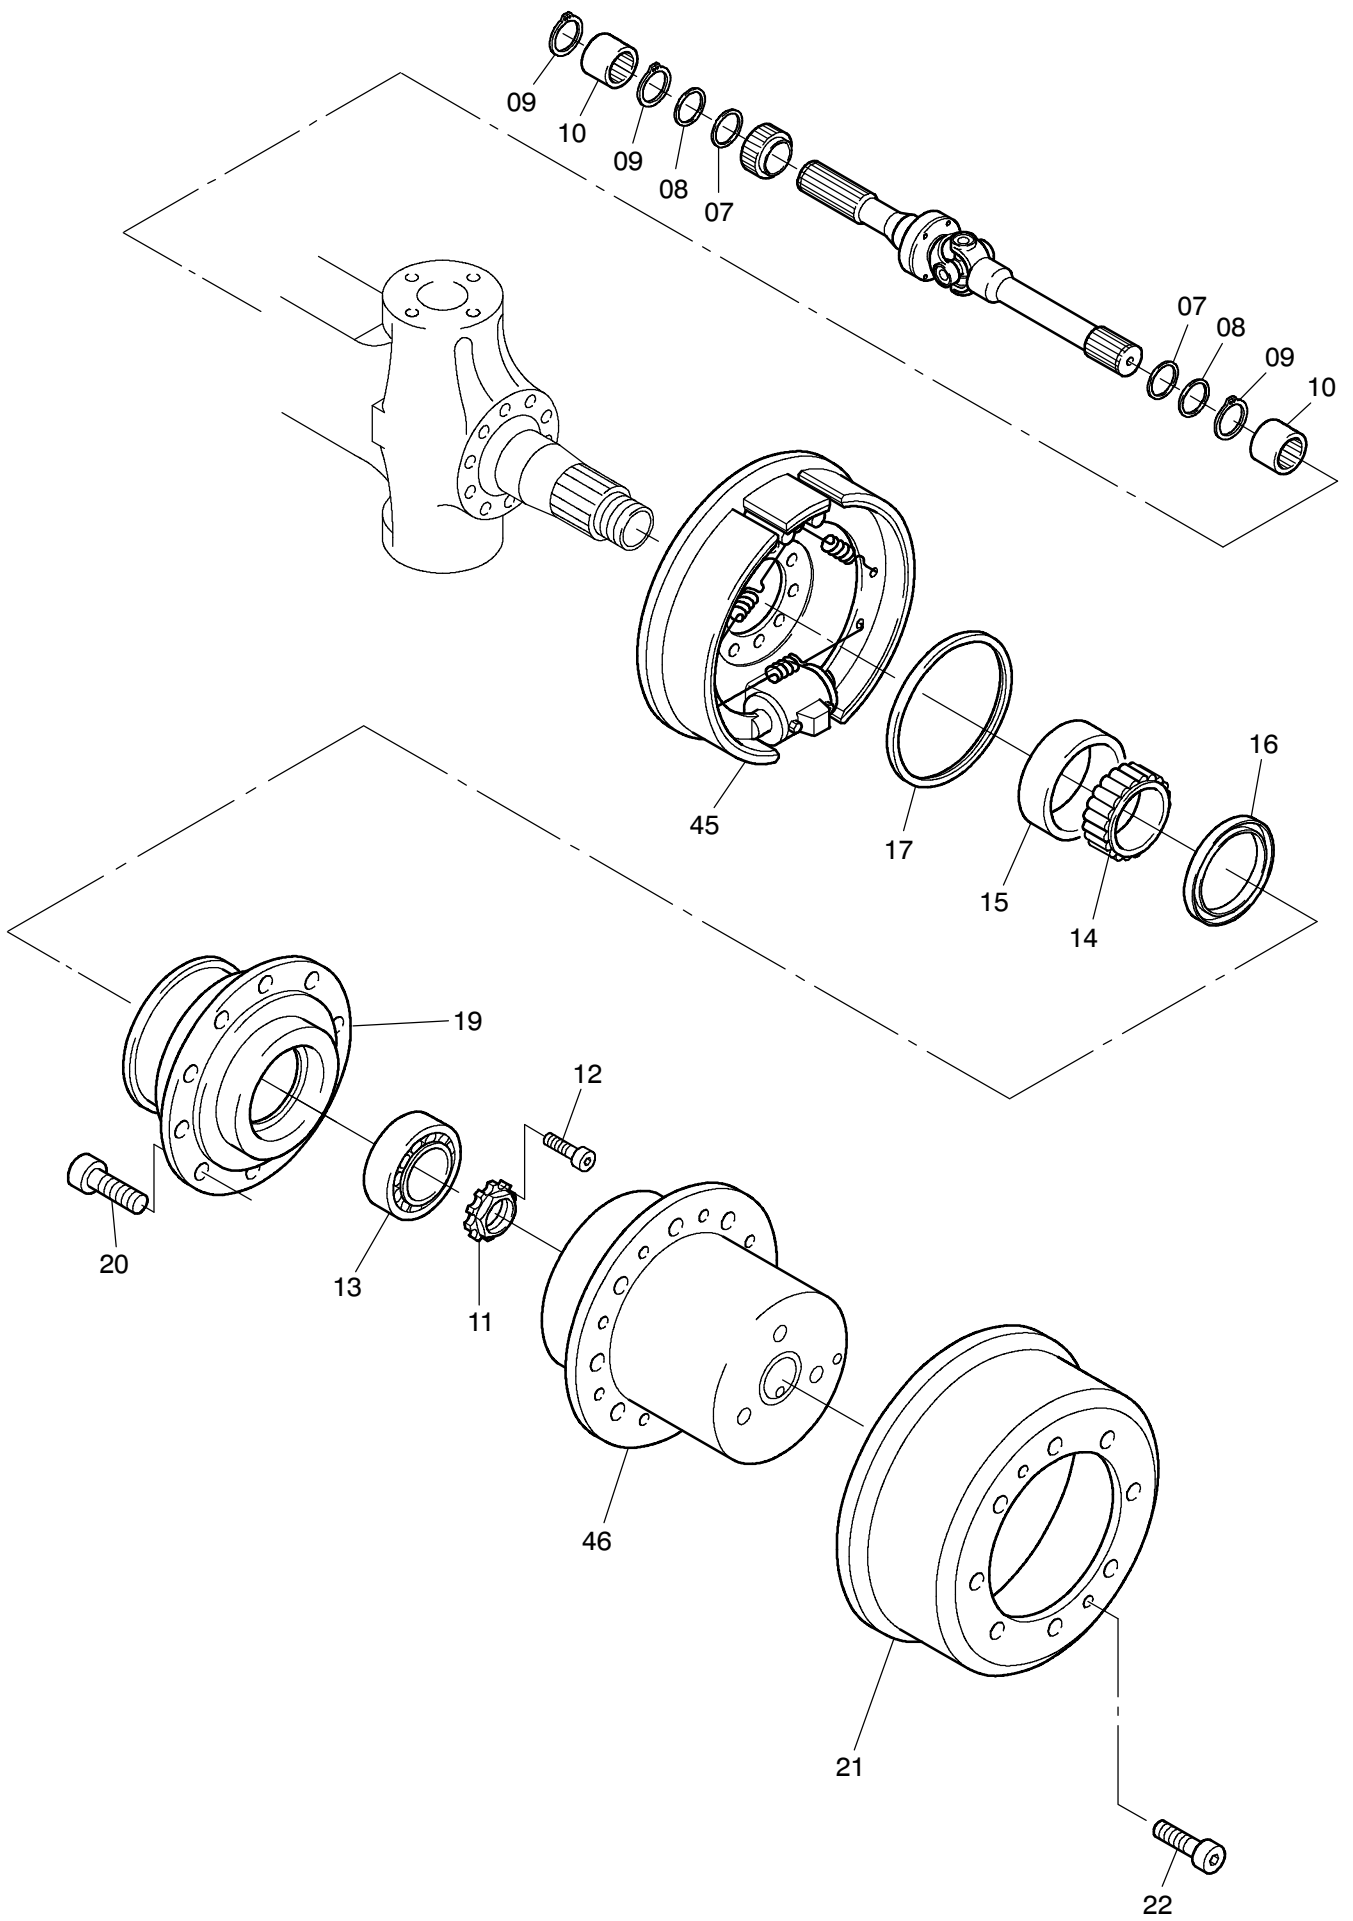

993-0900

Seite/Page 1 / 4

993-0900

Seite/Page 2 / 4

Bild-Nr Fig Fig Fig Fig Bild nr	ET-Nr Part-No No. de Piece No. de Pieza No. del Pezzo Detalj nr	Stückzahl Qty Qte Ctd Qta Antal		Gegenstand Description Designation Descripcion Designazione Benaemning
00	122 456 12	1	Lenktriebachse, kpl.	Steering drive axle assy.
01	401 314 12	1	Achsgehäuse	Axle housing
02	771 060 00	1	Entlüfter	Breather
04	313 396 99	1	Verschlußschraube	Plug
05	339 714 99	1	Dichtring	Seal ring
06	400 589 12	2	Doppelgelenkwelle	Cardan joint shaft
07	511 410 98	4	Dichtring mit Dichtlippe	Seal ring with lip
08	505 420 98	4	Dichtring	Seal ring
09	500 213 98	6	Sprengring	Snap ring
10	780 803 73	4	Buchse	Bushing
11	997 415 00	2	Wellenmutter	Nut
12	350 362 99	2	Schraube	Bolt
13	363 167 99	2	Kegelrollenlager	Taper roller bearing
14	957 340 00	2	Rollenlager - Innenring	Roller bearing - inner race
15	957 339 00	2	Rollenlager - Außenring	Roller bearing - outer race
16	400 476 12	2	Radialdichtring	Oil-seal ring
17	511 340 98	2	Radialdichtring	Oil-seal ring
19	772 371 73	2	Radnabe	Wheel hub
20	780 502 73	20	Radbolzen	Wheel bolt
21	779 925 73	2	Bremstrommel	Brake drum
22	320 461 99	4	Schraube	Bolt
24	400 561 12	1	Hebel, links	Lever, l.h.
25	400 562 12	1	Hebel, links	Lever, l.h.
26	400 563 12	1	Hebel, rechts	Lever, r.h.
27	307 615 99	12	Schraube	Bolt
28	319 301 99	8	Zylinderschraube	Bolt
29	511 416 98	2	O-Ring	O-ring
30	350 562 99	2	Schmiernippel	Grease nipple
31	400 148 12	1	Spurstange	Track rod
32	400 560 12	1	Deckel, rechts	Cover, r.h.
33	513 056 58	8	Zylinderschraube	Bolt
34	780 163 73	2	Anlaufscheibe	Stop washer
35	770 523 00	2	Lagerbuchse	Bush
36	965 719 00	2	Anlaufscheibe	Stop washer
37	779 858 73	2	Achsschenkelbolzen	Steering knuckle pin
38	771 346 00	2	Lagerbuchse	Bush
39	771 051 00	2	Achsschenkelbolzen	Steering knuckle pin
40	771 284 00	2	Federbock	Support
41	319 311 99	2	Zylinderschraube	Bolt
42	345 629 99	2	Zylinderstift	Parallel pin