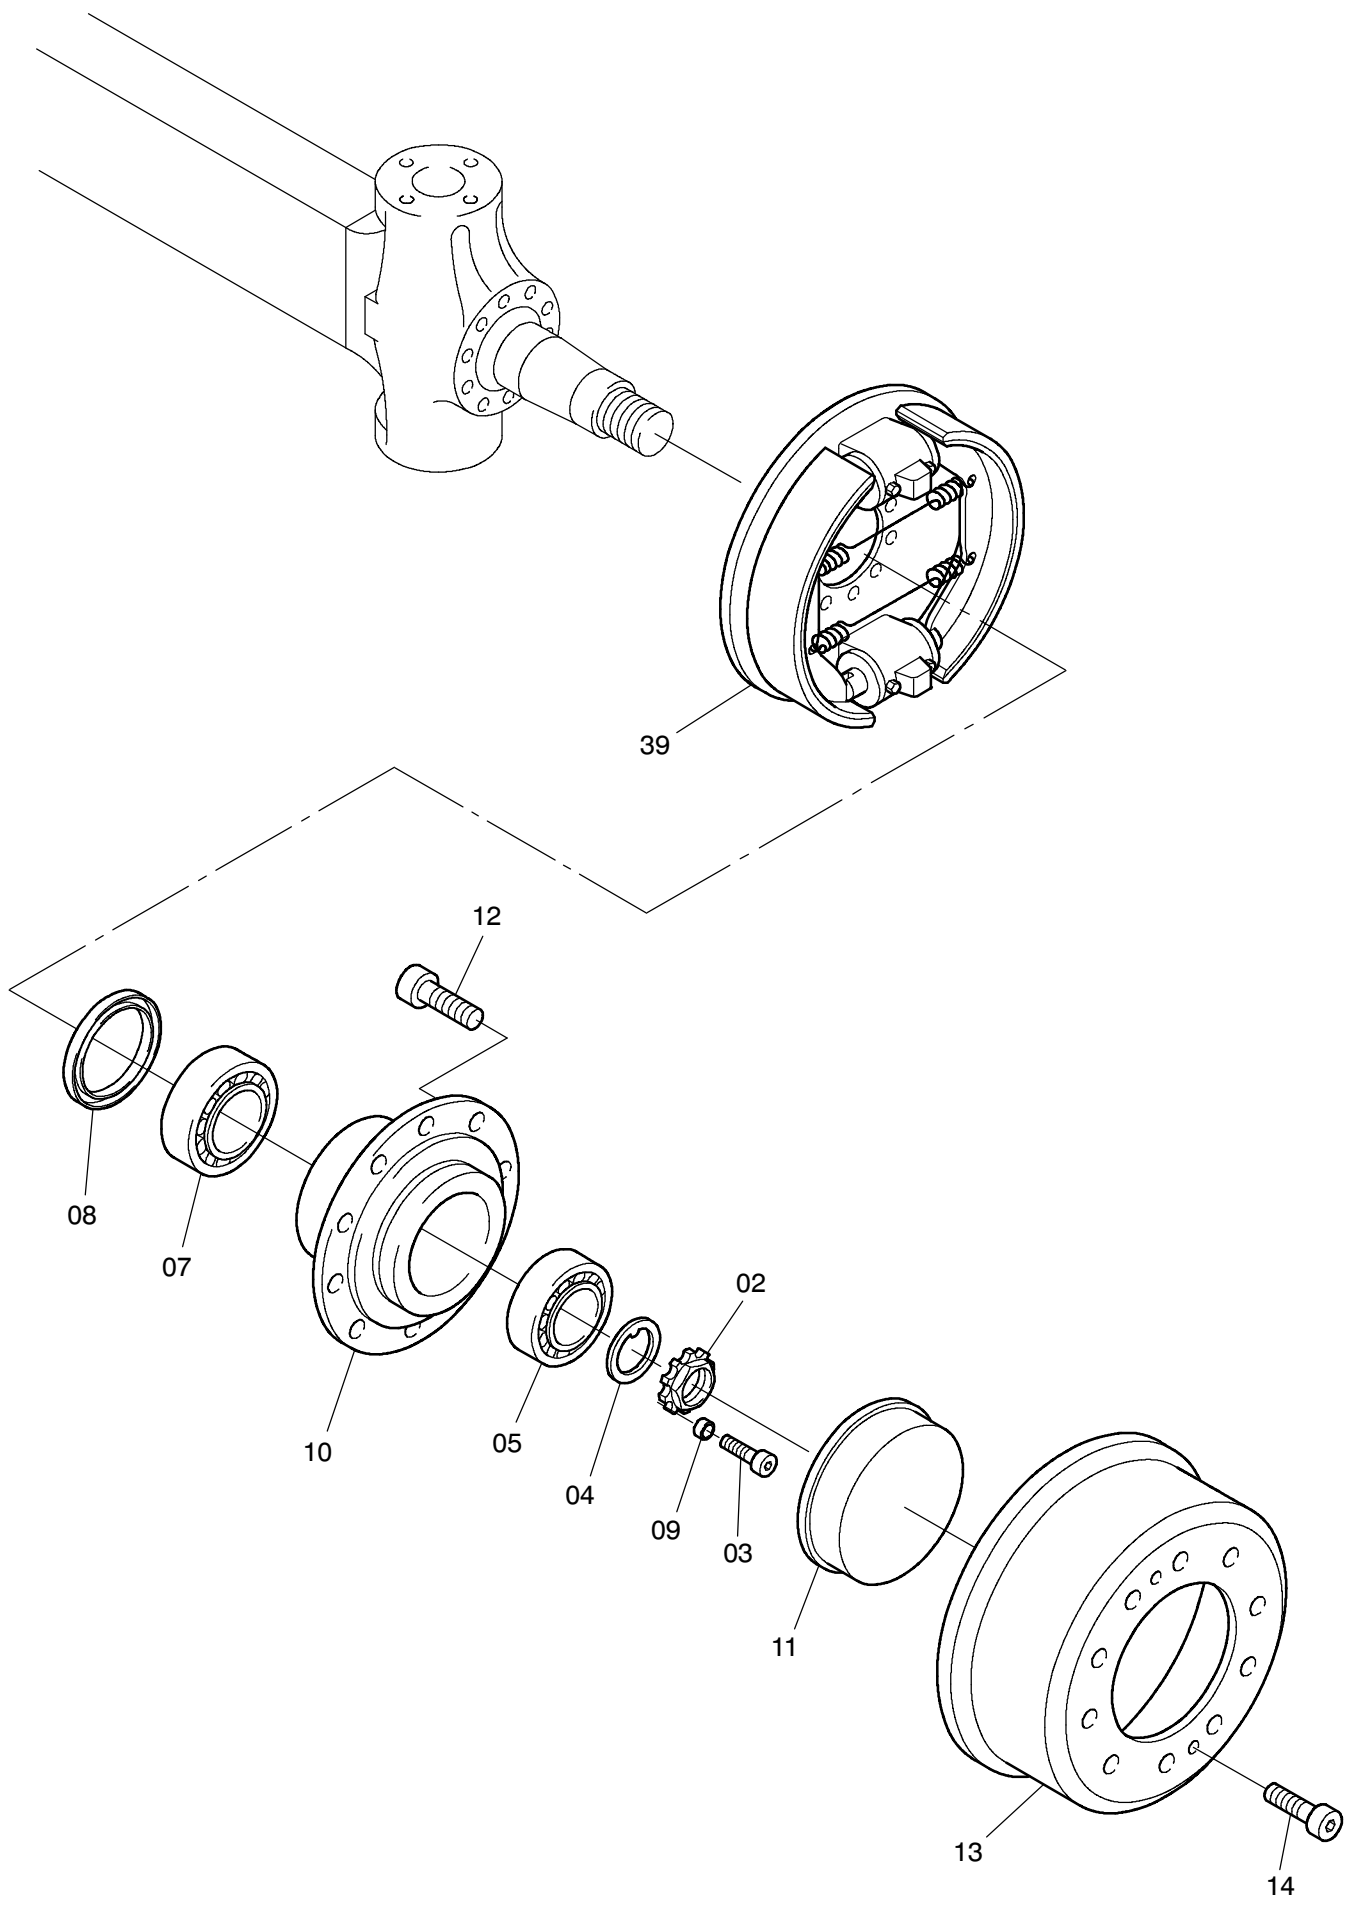

993-0901

993-0901

Seite/Page 2 / 3

Bild-Nr Fig Fig Fig Fig Bild nr	ET-Nr Part-No No. de Piece No. de Pieza No. del Pezzo Detalj nr	Stückzahl Qty Qte Ctd Qta Antal		Gegenstand Description Designation Descripcion Designazione Benaemning
00	888 913 40	1	Lenkachse	Steering axle
01	400 536 12	1	Achsgehäuse, kpl.	Axle housing, assy.
02	997 415 00	2	Wellenmutter	Nut
03	350 342 99	2	Schraube	Screw
04	997 103 00	2	Nasenscheibe	Gib disc
05	363 017 99	2	Kegelrollenlager	Roller bearing
07	534 023 99	2	Kegelrollenlager	Roller bearing
08	400 528 12	2	Dichtring	Seal ring
09	777 094 73	2	Buchse	Bushing
10	763 087 12	2	Radnabe	Wheel hub
11	760 675 00	2	Verschlußkappe	Cap
12	780 787 12	20	Radbolzen	Wheel bolt
13	779 925 73	2	Bremstrommel	Brake drum
14	320 271 99	4	Schraube	Bolt
17	400 537 12	1	Hebel, links	Lever, l.h.
18	400 538 12	1	Hebel, rechts	Lever, r.h.
19	400 087 12	1	Hebel,links	Lever, r.h.
20	513 056 98	8	Zylinderschraube	Bolt
21	350 385 99	3	Zylinderschraube	Bolt
22	400 535 12	1	Deckel, links	Cover, l.h.
23	511 416 98	2	O-Ring	O-ring
24	350 562 99	2	Kegelschmiernippel	Fitting
25	350 564 99	2	Kegelschmiernippel	Fitting
26	763 206 73	1	Spurstange	Steering track rod
27	770 523 00	4	Lagerbuchse, unten	Bush, lower
28	965 719 00	2	Anlaufscheibe	Stop washer
31	780 498 73	2	Achsschenkelbolzen	Steering knuckle pin
32	780 163 73	2	Anlaufscheibe	Stop washer
33	771 284 00	2	Federbock	Spring block
34	319 311 99	2	Zylinderschraube	Bolt
35	345 629 99	2	Zylinderstift	Parallel pin
36	400 078 12	2	Achsschenkel	Steering knuckle
37	777 331 73	2	Schraube	Bolt
38	320 112 99	2	Mutter	Nut
39	-	2	Bremse siehe EL-Blatt 993-0818	Brake see page 993-0818
50	514 091 98	12	Schraube	Bolt
51	320 250 99	4	Zylinderschraube	Bolt
52	400 088 12	2	Rohr	Pipe
53	780 500 73	2	Rohr	Pipe

**Lenkachse
Steering Axle**

993-0901

Seite/Page 3 / 3