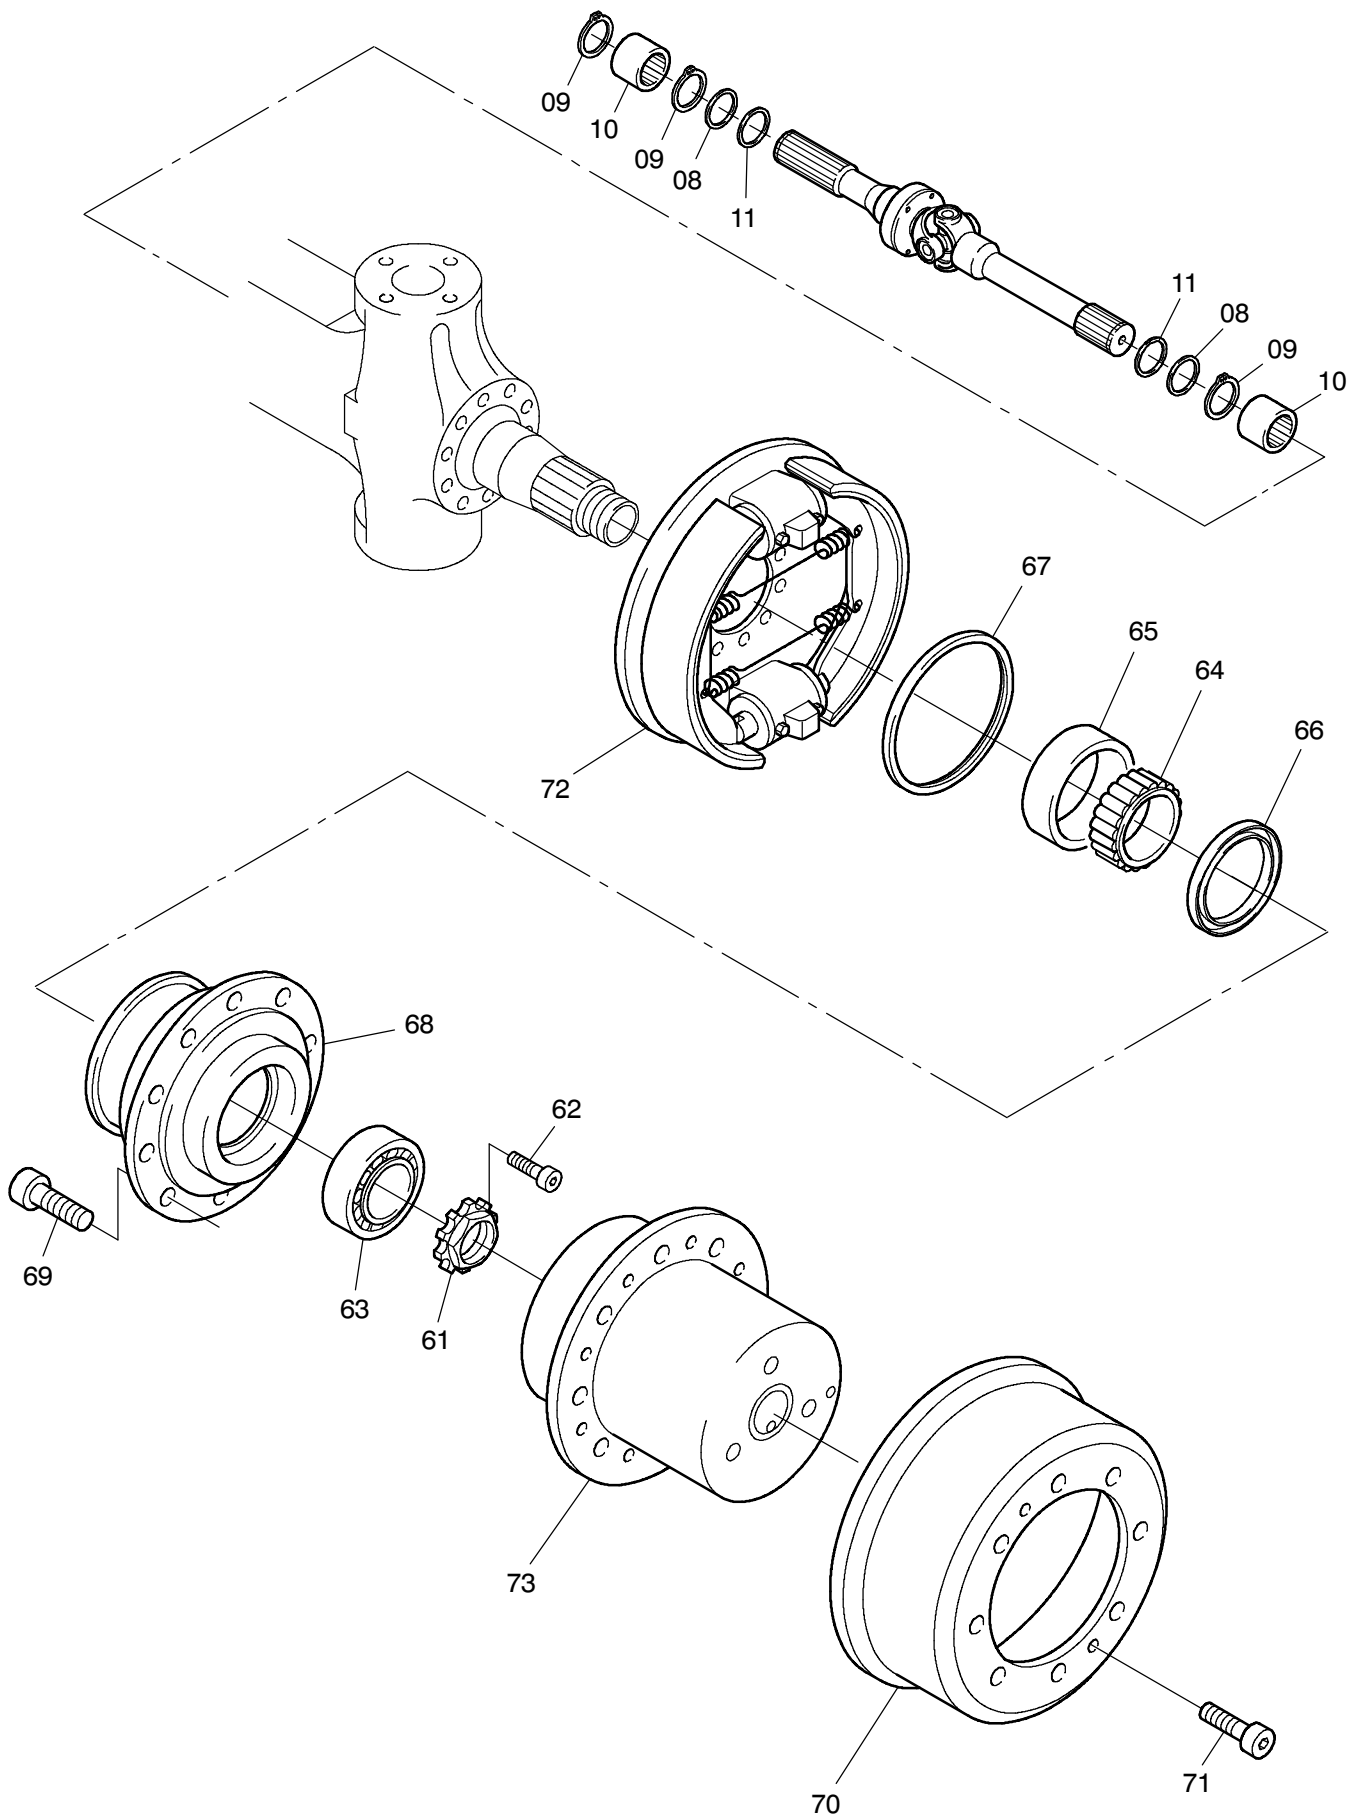

993-0903

Seite/Page 1 / 4

993-0903

Seite/Page 2 / 4

Bild-Nr Fig Fig Fig Fig Bild nr	ET-Nr Part-No No. de Piece No. de Pieza No. del Pezzo Detalj nr	Stückzahl Qty Qte Ctd Qta Antal		Gegenstand Description Designation Descripcion Designazione Benaemning
00	888 915 40	1	Lenktriebachse, kpl.	Steering drive axle, assy.
01	400 531 12	1	Achsgehäuse	Axle housing
02	313 396 99	1	Verschlußschraube	Plug
03	339 714 99	1	Dichtring	Seal ring
04	771 060 00	1	Entlüfter	Breather
06	400 089 12	2	Doppelgelenkwelle	Cardan joint shaft
08	505 420 98	4	Wellendichtring	Shaft seal
09	500 213 98	6	Sprengring	Snap ring
10	780 803 73	4	Buchse	Bushing
11	511 410 98	4	Dichtring	Seal ring
21	350 564 99	2	Kegelschmierkopf	Grease nipple
22	319 305 99	4	Zylinderschraube	Bolt
23	400 532 12	1	Spurhebel, links	Track rod lever, l.h.
24	400 533 12	1	Spurhebel, rechts	Track rod lever, r.h.
25	400 534 12	1	Hebel, links	Lever, r.h.
26	350 385 99	3	Zylinderschraube	Bolt
27	307 615 99	12	Schraube	Bolt
28	319 301 99	8	Zylinderschraube	Bolt
29	511 416 98	2	O-Ring	O-ring
30	350 562 99	2	Schmiernippel	Grease nipple
31	763 205 73	1	Spurstange	Track rod
32	400 535 12	1	Deckel, rechts	Cover, r.h.
33	400 498 12	2	Kappe	Cap
34	780 163 73	2	Anlaufscheibe	Stop washer
35	770 523 00	2	Lagerbuchse	Bush
36	965 719 00	2	Anlaufscheibe	Stop washer
37	779 858 73	2	Achsschenkelbolzen	Steering knuckle pin
38	771 346 00	2	Lagerbuchse	Bush
39	771 051 00	2	Achsschenkelbolzen	Steering knuckle pin
40	771 284 00	2	Federbock	Support
41	319 311 99	2	Zylinderschraube	Bolt
42	345 629 99	2	Zylinderstift	Parallel pin
43	777 770 73	2	Achsschenkel	Steering knuckle
44	777 331 73		Schraube	Bolt
45	320 112 99		Mutter	Nut
47	400 530 12	1	Achsantrieb kpl. Einzelteile siehe EL-Blatt 993-0386	Axle drive assy. piece parts see page 993-0386
61	997 415 00	2	Wellenmutter	Nut
62	350 362 99	2	Zylinderschraube	Bolt
63	363 167 99	2	Kegelrollenlager	Taper roller bearing
64	957 340 00	2	Rollenlager - Innenring	Roller bearing - inner race