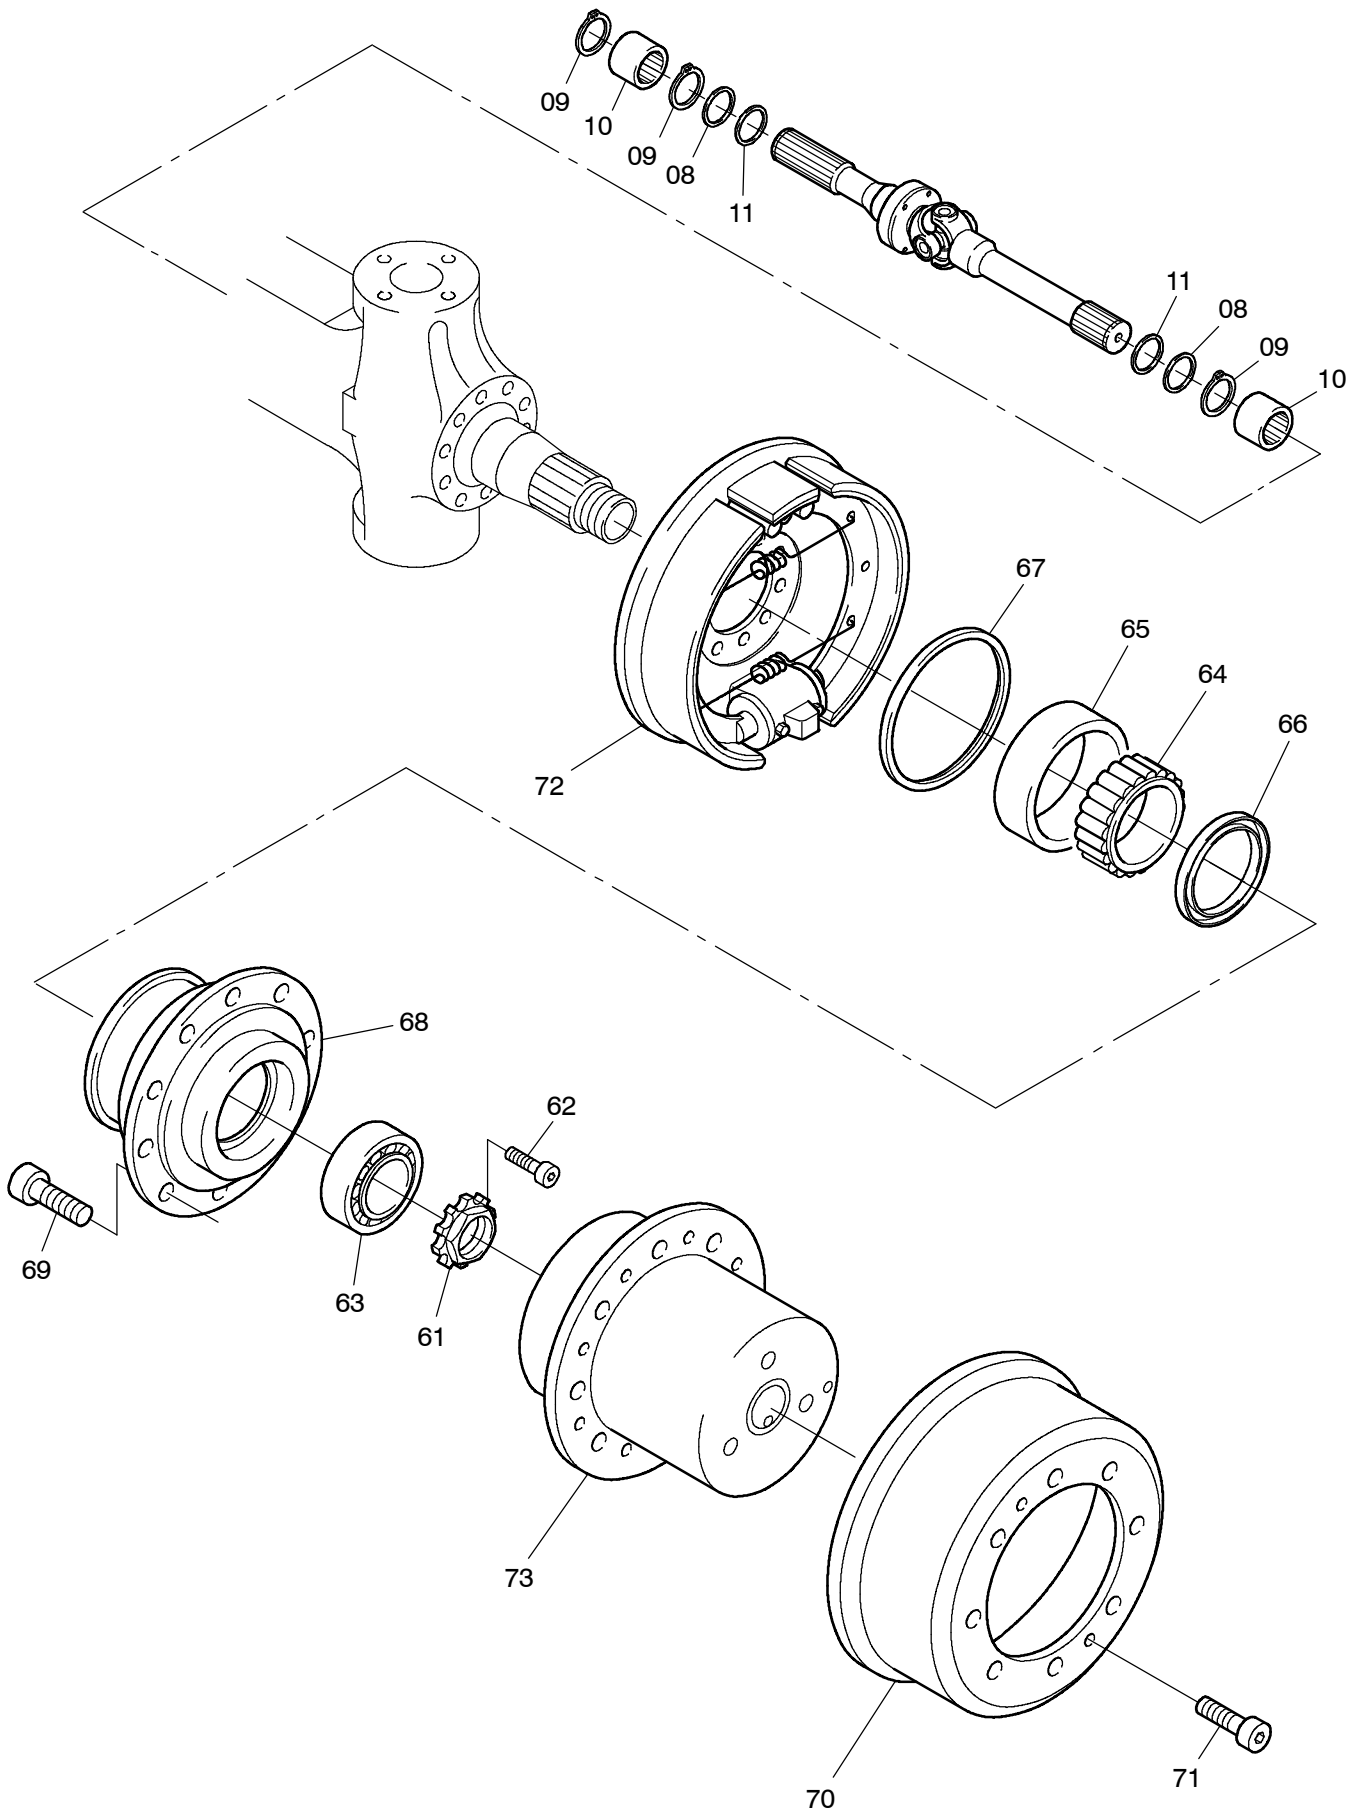

993-0904

Seite/Page 1 / 4

993-0904

Seite/Page 2 / 4

Bild-Nr Fig Fig Fig Fig Bild nr	ET-Nr Part-No No. de Piece No. de Pieza No. del Pezzo Detalj nr	Stückzahl Qty Qte Ctd Qta Antal		Gegenstand Description Designation Descripcion Designazione Benaemning
00	888 916 40	1	Lenktriebachse, kpl.	Steering drive axle, assy.
01	400 543 12	1	Achsgehäuse	Axle housing
02	313 396 99	1	Verschlußschraube	Plug
03	339 714 99	1	Dichtring	Seal ring
04	771 060 00	1	Entlüfter	Breather
06	400 089 12	2	Doppelgelenkwelle	Cardan joint shaft
08	505 420 98	4	Wellendichtring	Shaft seal
09	500 213 98	6	Sprengring	Snap ring
10	780 803 73	4	Buchse	Bushing
11	511 410 98	4	Dichtring	Seal ring
21	350 564 99	2	Kegelschmierkopf	Grease nipple
22	319 305 99	4	Zylinderschraube	Bolt
23	400 544 12	1	Spurhebel, links	Track rod lever, l.h.
24	400 545 12	1	Spurhebel, rechts	Track rod lever, r.h.
25	400 546 12	1	Hebel, links	Lever, l.h.
26	319 301 99	8	Zylinderschraube	Bolt
27	307 615 99	12	Schraube	Bolt
28	319 301 99	8	Zylinderschraube	Bolt
29	511 416 98	2	O-Ring	O-ring
30	350 562 99	2	Schmiernippel	Grease nipple
31	763 202 73	1	Spurstange	Track rod
32	771 284 00	1	Deckel, rechts	Cover, r.h.
33	400 498 12	2	Kappe	Cap
34	780 163 73	2	Anlaufscheibe	Stop washer
35	770 523 00	2	Lagerbuchse	Bush
36	965 719 00	2	Anlaufscheibe	Stop washer
37	779 858 73	2	Achsschenkelbolzen	Steering knuckle pin
38	771 346 00	2	Lagerbuchse	Bush
39	771 051 00	2	Achsschenkelbolzen	Steering knuckle pin
40	771 284 00	2	Federbock	Support
41	319 311 99	2	Zylinderschraube	Bolt
42	345 629 99	2	Zylinderstift	Parallel pin
43	777 770 73	2	Achsschenkel	Steering knuckle
44	777 331 73		Schraube	Bolt
45	320 112 99		Mutter	Nut
47	400 542 12	1	Achsantrieb kpl. Einzelteile siehe EL-Blatt 993-0389	Axle drive piece parts see page 993-0389
61	997 415 00	2	Wellenmutter	Nut
62	350 362 99	2	Zylinderschraube	Bolt
63	363 167 99	2	Kegelrollenlager	Taper roller bearing
64	957 340 00	2	Rollenlager - Innenring	Roller bearing - inner race