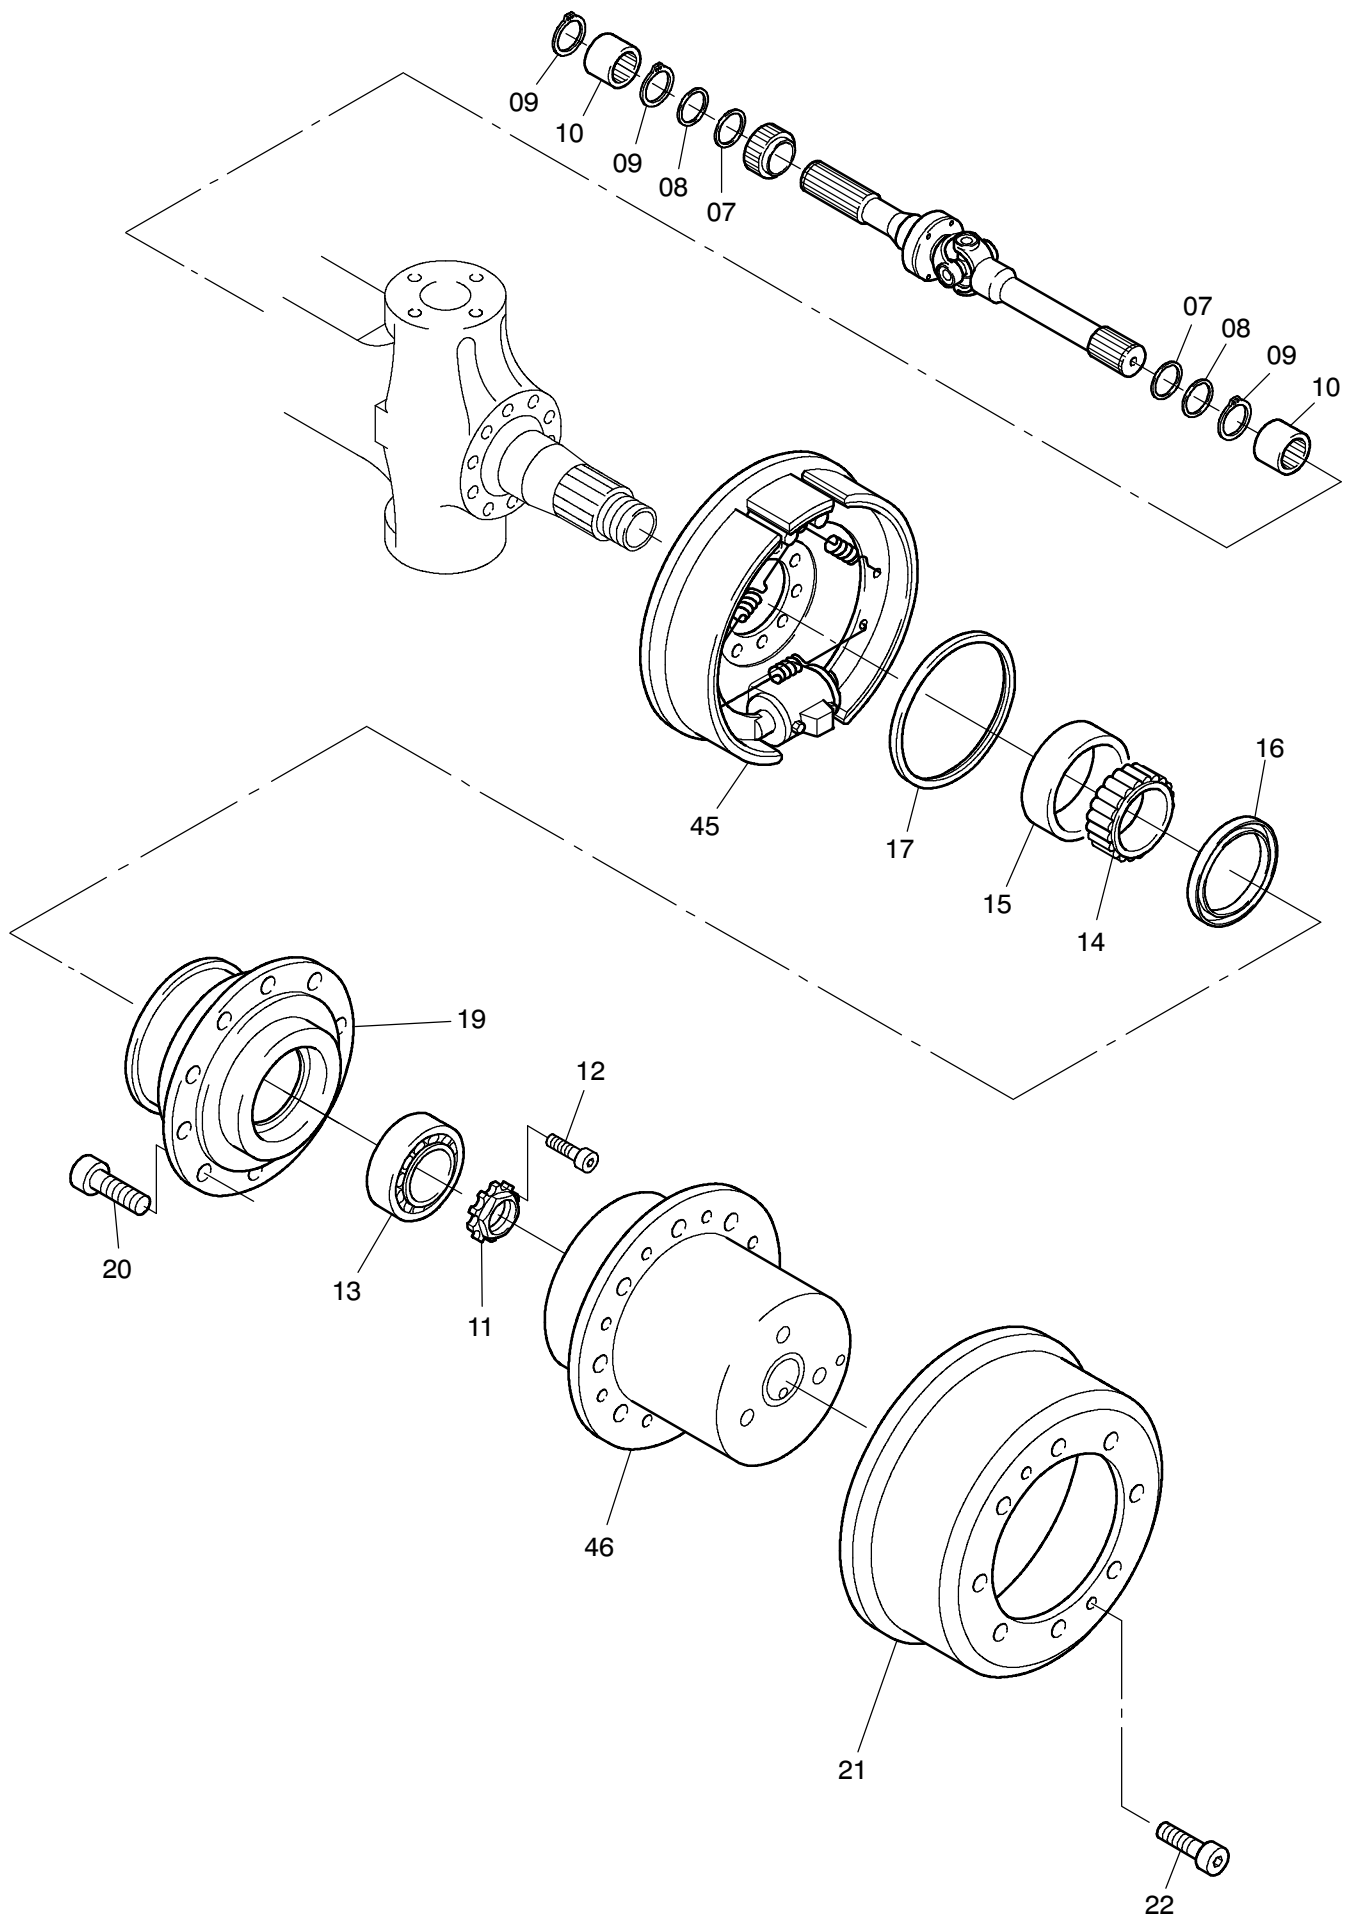

**993-0908**

Seite/Page 1 / 4

**993-0908**

Seite/Page 2 / 4

Bild-Nr Fig Fig Fig Fig Bild nr	ET-Nr Part-No No. de Piece No. de Pieza No. del Pezzo Detalj nr	Stückzahl Qty Qte Ctd Qta Antal		Gegenstand Description Designation Descripcion Designazione Benaemning
00	888 920 40	1	Lenktriebachse, kpl.	Steering drive axle assy.
01	400 559 12	1	Achsgehäuse	Axle housing
02	771 060 00	1	Entlüfter	Breather
04	313 396 99	1	Verschlußschraube	Plug
05	339 714 99	1	Dichtring	Seal ring
06	400 089 12	2	Doppelgelenkwelle	Cardan joint shaft
07	511 410 98	4	Dichtring mit Dichtlippe	Seal ring with lip
08	505 420 98	4	Dichtring	Seal ring
09	500 213 98	6	Sprengring	Snap ring
10	780 803 73	4	Buchse	Bushing
11	997 415 00	2	Wellenmutter	Nut
12	350 362 99	2	Schraube	Bolt
13	363 167 99	2	Kegelrollenlager	Taper roller bearing
14	957 340 00	2	Rollenlager - Innenring	Roller bearing - inner race
15	957 339 00	2	Rollenlager - Außenring	Roller bearing - outer race
16	501 637 98	2	Radialdichtring	Oil-seal ring
17	511 340 98	2	Radialdichtring	Oil-seal ring
19	772 371 73	2	Radnabe	Wheel hub
20	780 502 73	20	Radbolzen	Wheel bolt
21	779 925 73	2	Bremstrommel	Brake drum
22	320 271 99	4	Schraube	Bolt
24	400 556 12	1	Hebel, links	Lever, l.h.
25	400 557 12	1	Hebel, links	Lever, l.h.
26	400 558 12	1	Hebel, rechts	Lever, r.h.
27	307 615 99	12	Schraube	Bolt
28	319 301 99	8	Zylinderschraube	Bolt
29	511 416 98	2	O-Ring	O-ring
30	350 562 99	2	Schmiernippel	Grease nipple
31	400 251 12	1	Spurstange	Track rod
32	400 560 12	1	Deckel, rechts	Cover, r.h.
33	513 056 58	8	Zylinderschraube	Bolt
34	780 163 73	2	Anlaufscheibe	Stop washer
35	770 523 00	2	Lagerbuchse	Bush
36	965 719 00	2	Anlaufscheibe	Stop washer
37	779 858 73	2	Achsschenkelbolzen	Steering knuckle pin
38	771 346 00	2	Lagerbuchse	Bush
39	771 051 00	2	Achsschenkelbolzen	Steering knuckle pin
40	771 284 00	2	Federbock	Support
41	319 311 99	2	Zylinderschraube	Bolt
42	345 629 99	2	Zylinderstift	Parallel pin