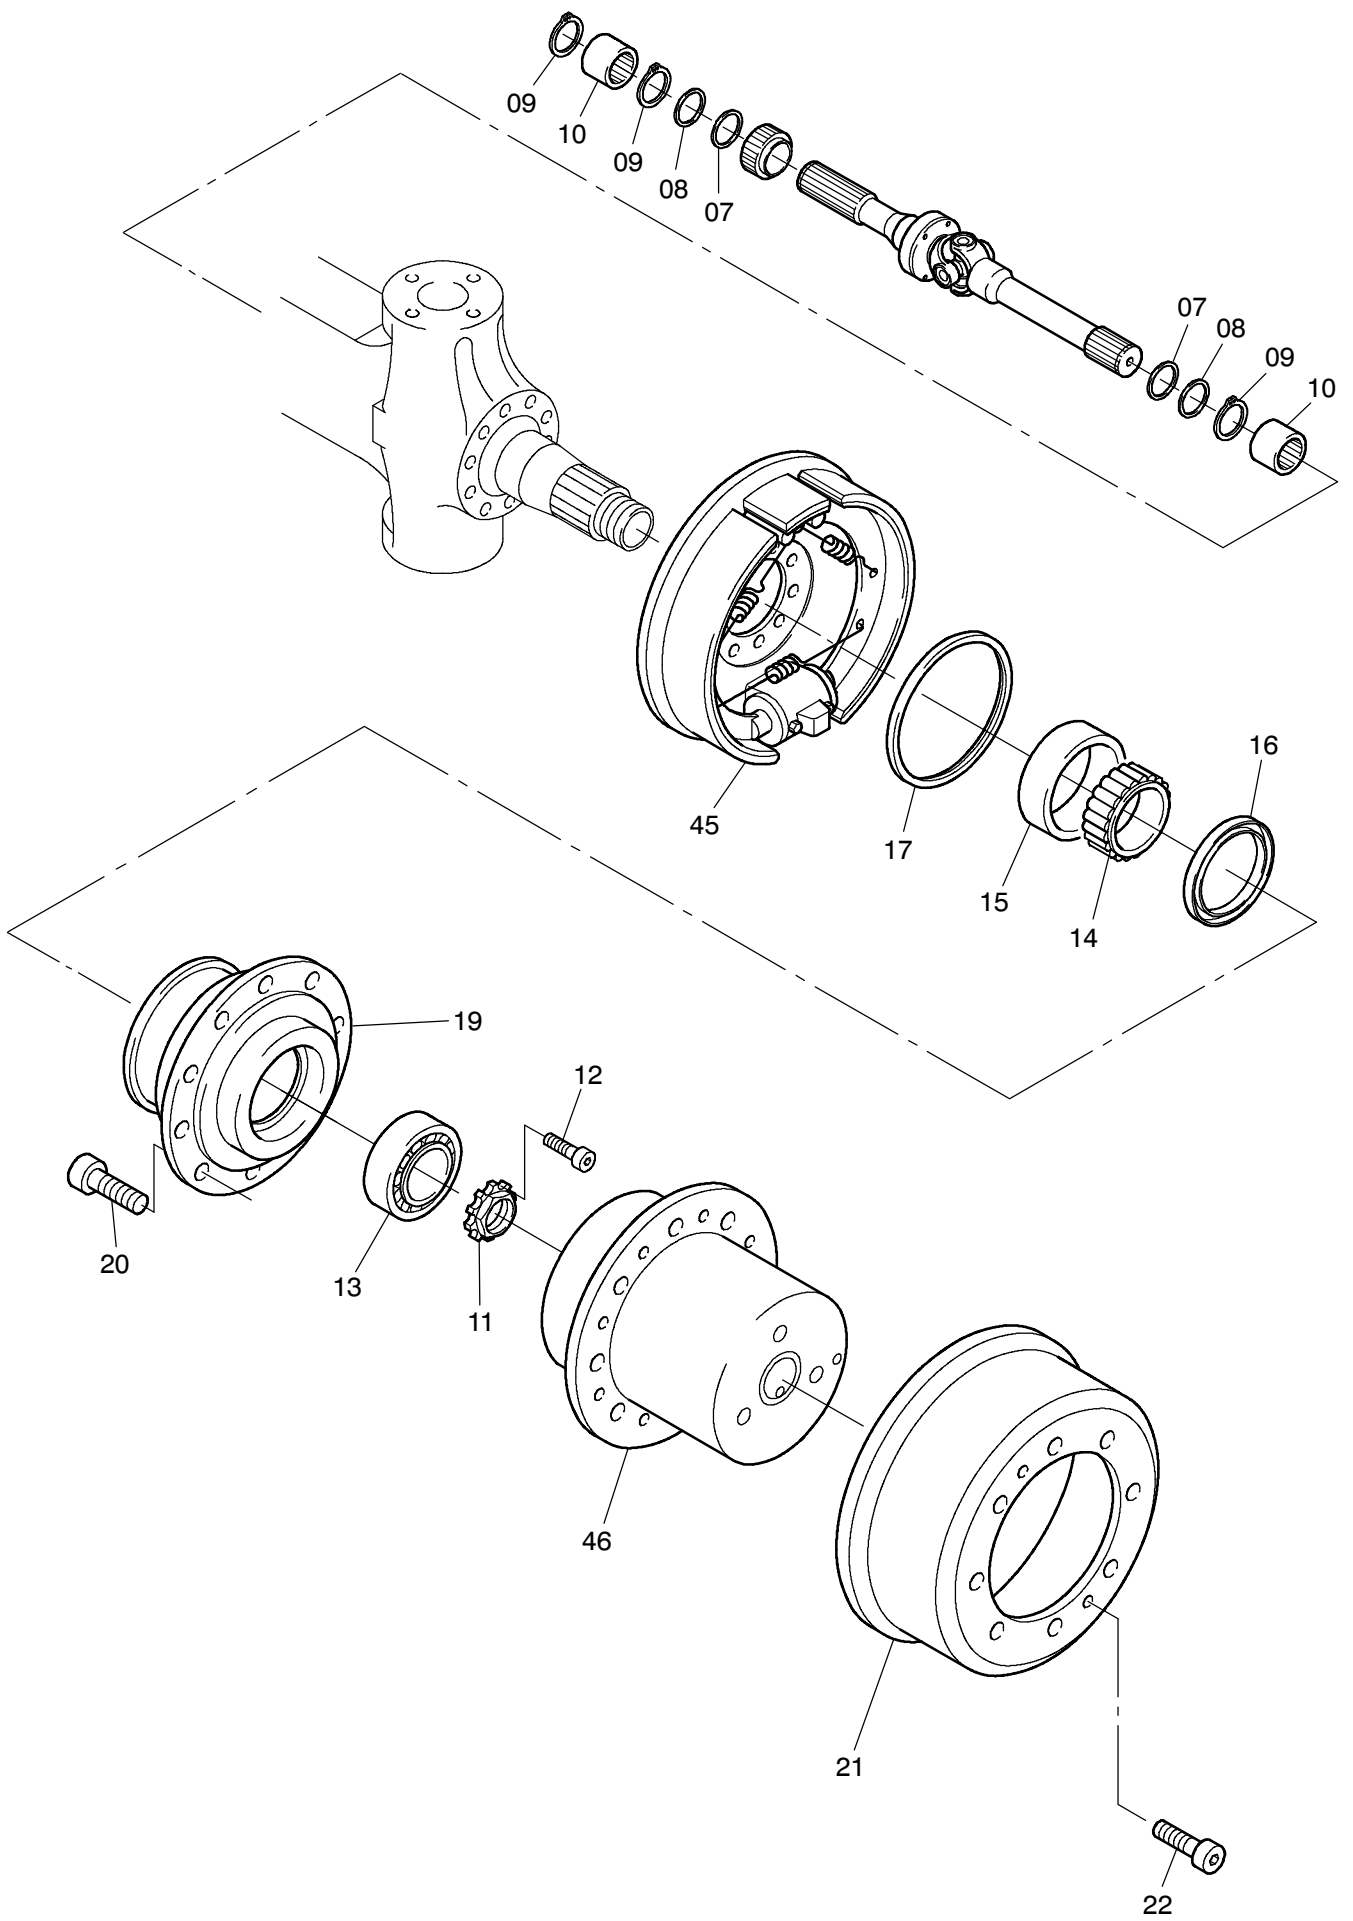

993-0909

993-0909

Seite/Page 2 / 4

Bild-Nr Fig Fig Fig Fig Bild nr	ET-Nr Part-No No. de Piece No. de Pieza No. del Pezzo Detalj nr	Stückzahl Qty Qte Ctd Qta Antal		Gegenstand Description Designation Descripcion Designazione Benaemning
00	888 921 40	1	Lenktriebachse, kpl.	Steering drive axle assy.
01	400 564 12	1	Achsgehäuse	Axle housing
02	771 060 00	1	Entlüfter	Breather
04	313 396 99	1	Verschlußschraube	Plug
05	339 714 99	1	Dichtring	Seal ring
06	400 089 12	2	Doppelgelenkwelle	Cardan joint shaft
07	511 410 98	4	Dichtring mit Dichtlippe	Seal ring with lip
08	505 420 98	4	Dichtring	Seal ring
09	500 213 98	6	Sprengring	Snap ring
10	780 803 73	4	Buchse	Bushing
11	997 415 00	2	Wellenmutter	Nut
12	350 362 99	2	Schraube	Bolt
13	363 167 99	2	Kegelrollenlager	Taper roller bearing
14	957 340 00	2	Rollenlager - Innenring	Roller bearing - inner race
15	957 339 00	2	Rollenlager - Außenring	Roller bearing - outer race
16	501 637 98	2	Radialdichtring	Oil-seal ring
17	511 340 98	2	Radialdichtring	Oil-seal ring
19	772 371 73	2	Radnabe	Wheel hub
20	780 502 73	20	Radbolzen	Wheel bolt
21	779 925 73	2	Bremstrommel	Brake drum
22	320 271 99	4	Schraube	Bolt
24	400 561 12	1	Hebel, links	Lever, l.h.
25	400 562 12	1	Hebel, links	Lever, l.h.
26	400 563 12	1	Hebel, rechts	Lever, r.h.
27	307 615 99	12	Schraube	Bolt
28	319 301 99	8	Zylinderschraube	Bolt
29	511 416 98	2	O-Ring	O-ring
30	350 562 99	2	Schmiernippel	Grease nipple
31	400 148 12	1	Spurstange	Track rod
32	400 560 12	1	Deckel, rechts	Cover, r.h.
33	513 056 58	8	Zylinderschraube	Bolt
34	780 163 73	2	Anlaufscheibe	Stop washer
35	770 523 00	2	Lagerbuchse	Bush
36	965 719 00	2	Anlaufscheibe	Stop washer
37	779 858 73	2	Achsschenkelbolzen	Steering knuckle pin
38	771 346 00	2	Lagerbuchse	Bush
39	771 051 00	2	Achsschenkelbolzen	Steering knuckle pin
40	771 284 00	2	Federbock	Support
41	319 311 99	2	Zylinderschraube	Bolt
42	345 629 99	2	Zylinderstift	Parallel pin