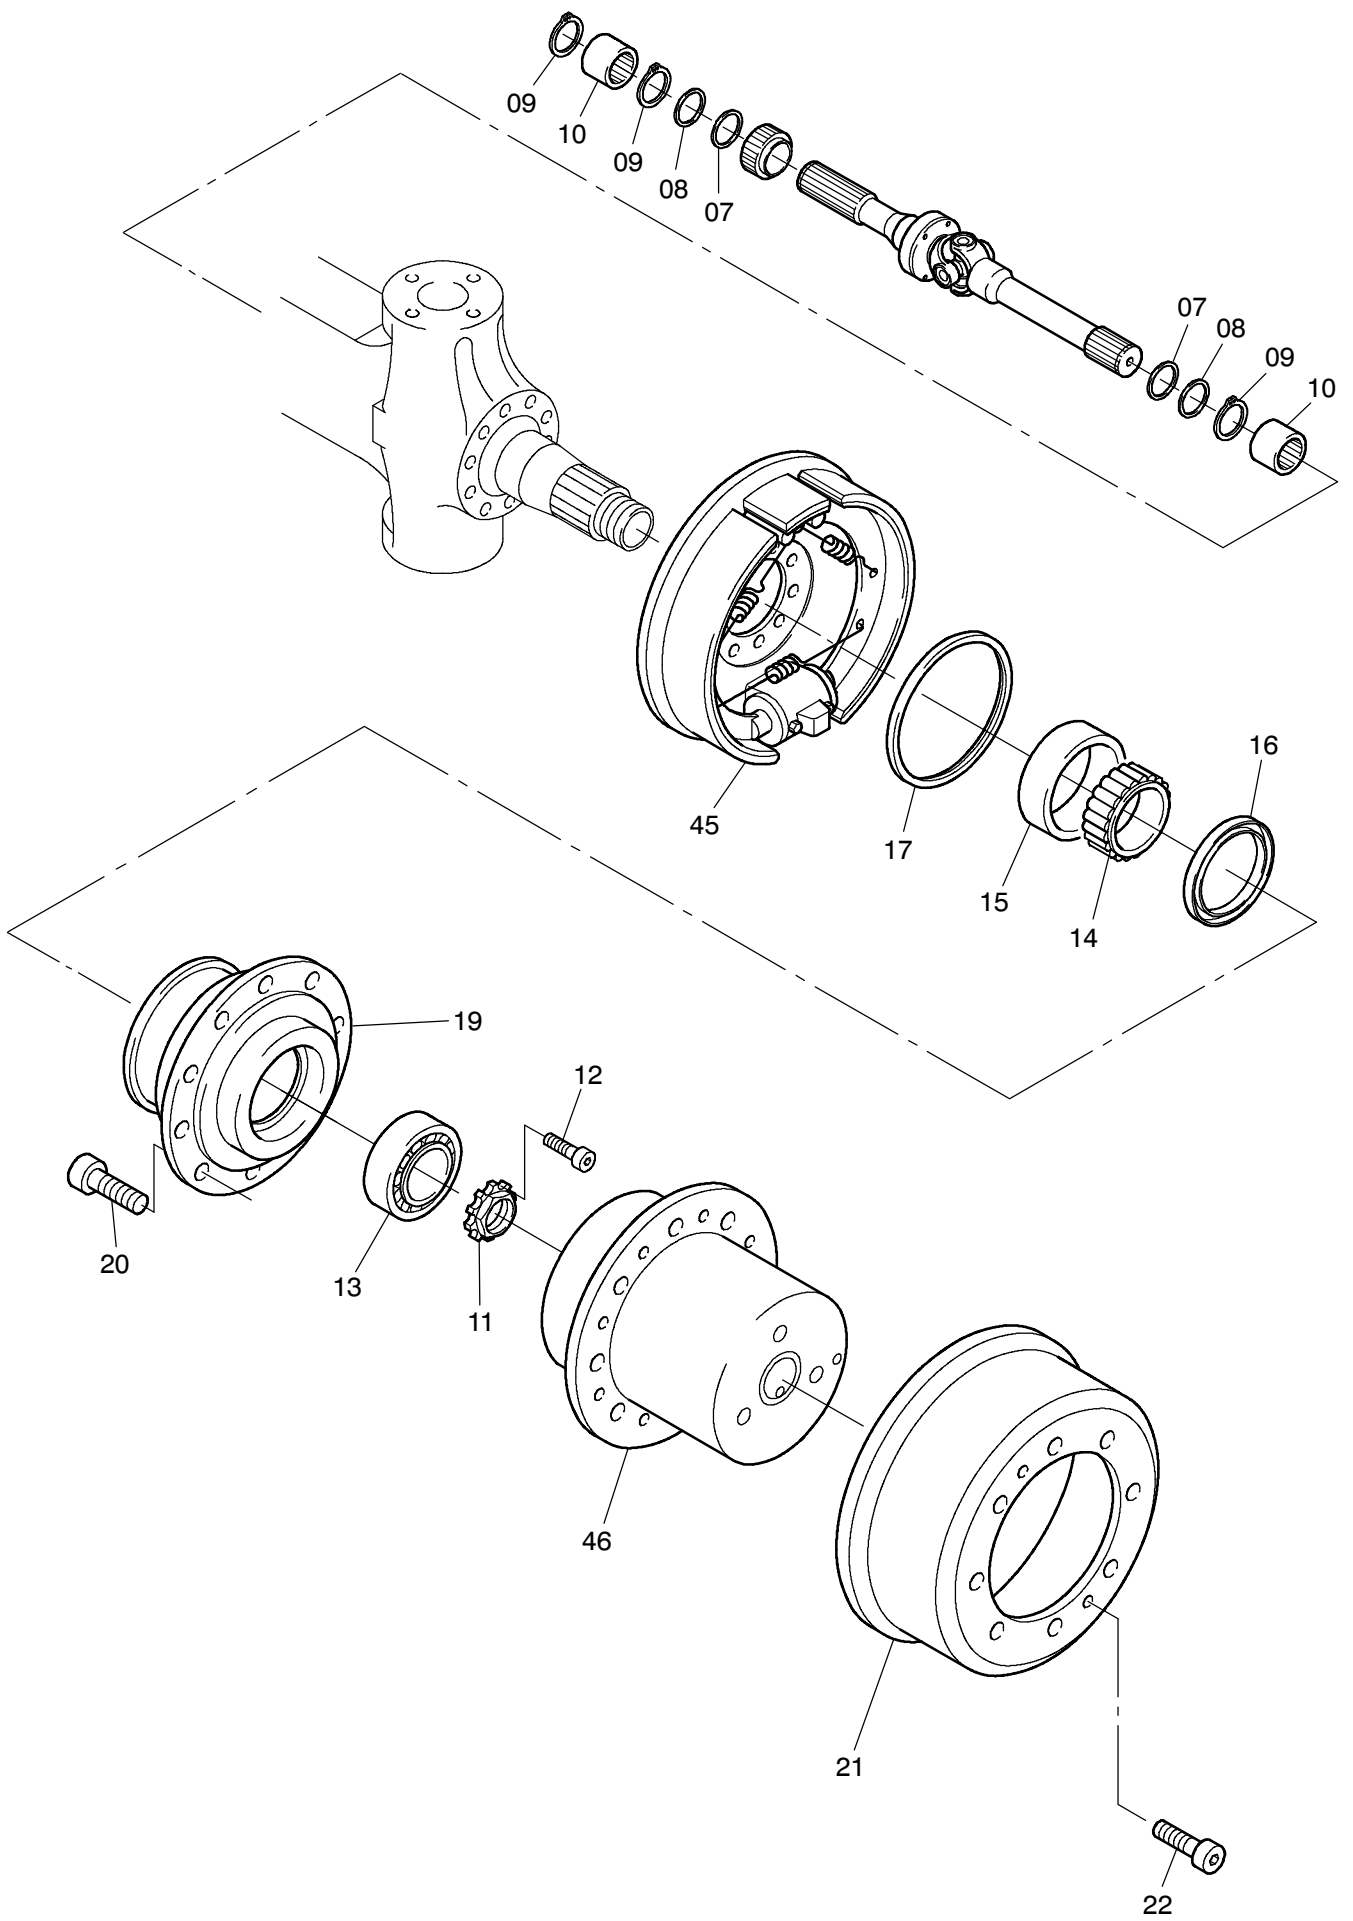

993-0909a

Seite/Page 1 / 4

993-0909a

Seite/Page 2 / 4

Bild-Nr Fig Fig Fig Fig Bild nr	ET-Nr Part-No No. de Piece No. de Pieza No. del Pezzo Detalj nr	Stückzahl Qty Qte Ctd Qta Antal		Gegenstand Description Designation Descripcion Designazione Benaemning
00	888 921 40	1	Lenktriebachse, kpl.	Steering drive axle assy.
01	400 564 12	1	Achsgehäuse	Axle housing
02	771 060 00	1	Entlüfter	Breather
04	313 396 99	1	Verschlußschraube	Plug
05	339 714 99	1	Dichtring	Seal ring
06	400 089 12	2	Doppelgelenkwelle	Cardan joint shaft
07	511 410 98	4	Dichtring mit Dichtlippe	Seal ring with lip
08	505 420 98	4	Dichtring	Seal ring
09	500 213 98	6	Sprengring	Snap ring
10	780 803 73	4	Buchse	Bushing
11	997 415 00	2	Wellenmutter	Nut
12	350 362 99	2	Schraube	Bolt
13	363 167 99	2	Kegelrollenlager	Taper roller bearing
14	957 340 00	2	Rollenlager - Innenring	Roller bearing - inner race
15	957 339 00	2	Rollenlager - Außenring	Roller bearing - outer race
16	501 637 98	2	Radialdichtring	Oil-seal ring
17	511 340 98	2	Radialdichtring	Oil-seal ring
19	772 371 73	2	Radnabe	Wheel hub
20	780 502 73	20	Radbolzen	Wheel bolt
21	779 925 73	2	Bremstrommel	Brake drum
22	320 271 99	4	Schraube	Bolt
24	400 561 12	1	Hebel, links	Lever, l.h.
25	400 562 12	1	Hebel, links	Lever, l.h.
26	400 563 12	1	Hebel, rechts	Lever, r.h.
27	307 615 99	12	Schraube	Bolt
28	319 301 99	8	Zylinderschraube	Bolt
29	511 416 98	2	O-Ring	O-ring
30	350 562 99	2	Schmiernippel	Grease nipple
31	400 148 12	1	Spurstange	Track rod
32	400 560 12	1	Deckel, rechts	Cover, r.h.
33	513 056 58	8	Zylinderschraube	Bolt
34	780 163 73	2	Anlaufscheibe	Stop washer
35	770 523 00	2	Lagerbuchse	Bush
36	965 719 00	2	Anlaufscheibe	Stop washer
37	779 858 73	2	Achsschenkelbolzen	Steering knuckle pin
38	771 346 00	2	Lagerbuchse	Bush
39	771 051 00	2	Achsschenkelbolzen	Steering knuckle pin
40	771 284 00	2	Federbock	Support
41	319 311 99	2	Zylinderschraube	Bolt
42	345 629 99	2	Zylinderstift	Parallel pin