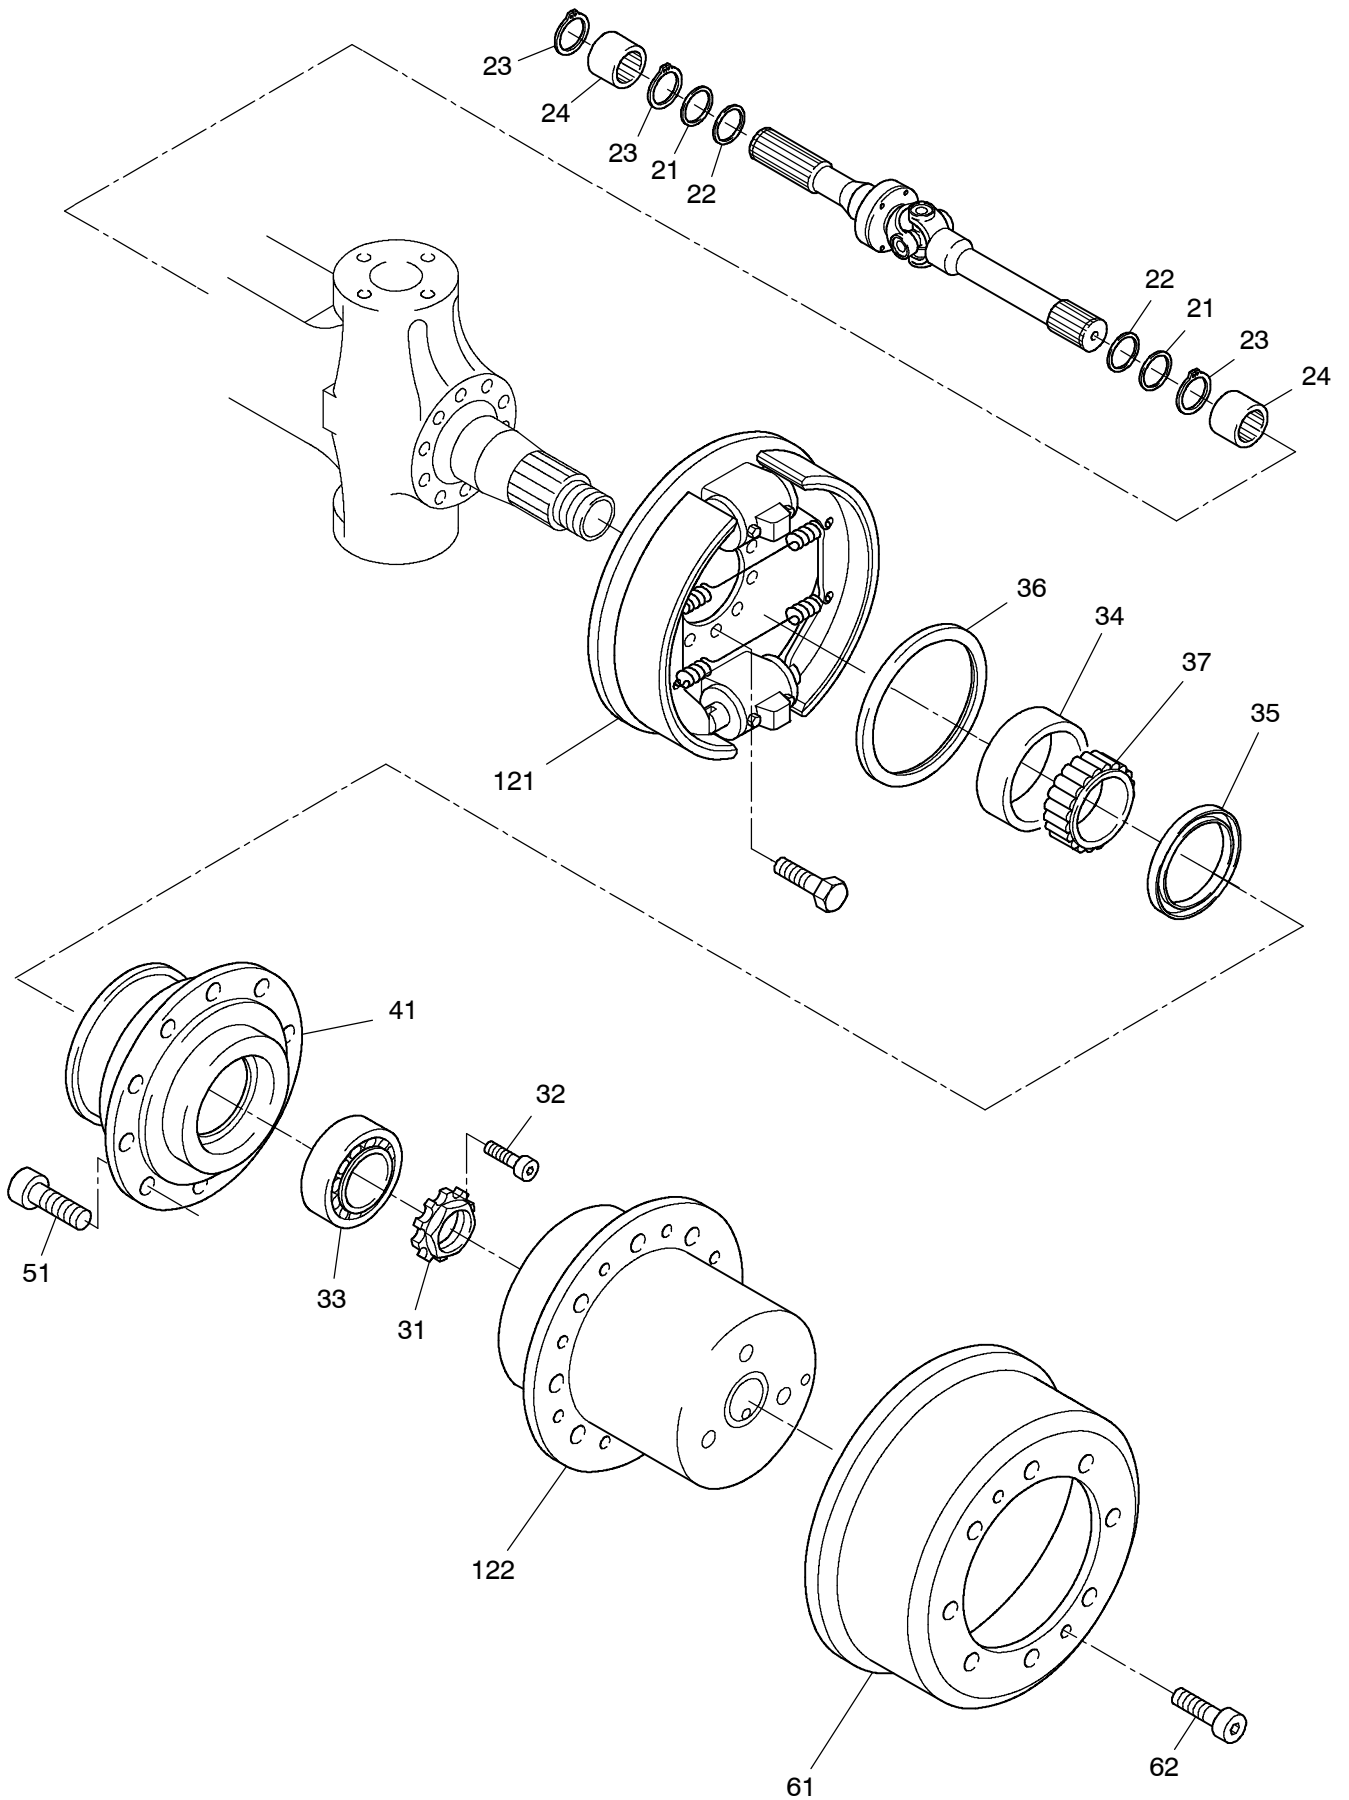

993-0913

Seite/Page 1 / 4

993-0913

Seite/Page 2 / 4

Bild-Nr Fig Fig Fig Bild nr	ET-Nr Part-No No. de Piece No. de Pieza No. del Pezzo Detalj nr	Stückzahl Qty Qte Ctd Qta Antal		Gegenstand Description Designation Descripcion Designazione Benaemning
00	673 212 40	1	Lenktriebachse	Steering drive axle
01	400 665 12	1	Achsgehäuse	Axle housing
02	771 060 00	1	Entlüfter	Breather
03	313 396 99	1	Verschlußschraube	Plug
04	340 071 99	1	Dichtring	Seal ring
11	400 167 12	2	Gelenkwelle	Joint shaft
21	505 420 98	4	Dichtring	Seal ring
22	511 410 98	4	Dichtring	Seal ring
23	500 213 98	6	Sprengring	Snap ring
24	780 803 73	4	Buchse	Bushing
31	997 415 00	2	Wellenmutter	Shaft nut
32	350 362 99	2	Schraube	Bolt
33	363 167 99	2	Rollenlager	Roller bearing
34	957 339 00	1	Rollenlager/Außenring	Roller bearing/outer race
35	400 476 12	2	Dichtring	Seal ring
36	511 340 98	2	Dichtring	Seal ring
37	957 340 00	1	Rollenlager/Innenring	Roller bearing/inner race
41	772 371 73	2	Radnabe	Wheel hub
51	780 502 73	20	Radbolzen	Wheel bolt
61	779 925 73	2	Bremstrommel	Brake drum
62	350 368 99	4	Schraube	Bolt
71	780 804 73	1	Hebel, links	Lever, l.h.
72	780 805 73	1	Hebel, rechts	Lever, r.h.
73	780 749 73	1	Hebel, links	Lever, l.h.
74	510 517 98	12	Schraube	Bolt
75	319 301 99	8	Zylinderschraube	Bolt
76	350 385 99	3	Zylinderschraube	Bolt
77	511 416 98	2	O-Ring	O-ring
78	771 047 00	1	Deckel	Cover
79	350 562 99	2	Schmiernippel	Grease nipple
80	350 564 98	2	Schmiernippel	Grease nipple
81	763 200 73	1	Spurstange	Crosstie
82	319 305 99	4	Schraube	Bolt
91	770 523 00	2	Lagerbuchse, unten	Bearing bush, lower
92	780 163 73	2	Anlaufscheibe	Stop washer
93	965 719 00	2	Anlaufscheibe	Stop washer
94	779 858 73	2	Achsschenkelbolzen	Steering knuckle pin
95	771 346 00	2	Lagerbuchse	Bearing bush
96	771 051 00	2	Achsschenkelbolzen, oben	Steering knuckle pin, top
97	771 284 00	2	Federbock	Spring block