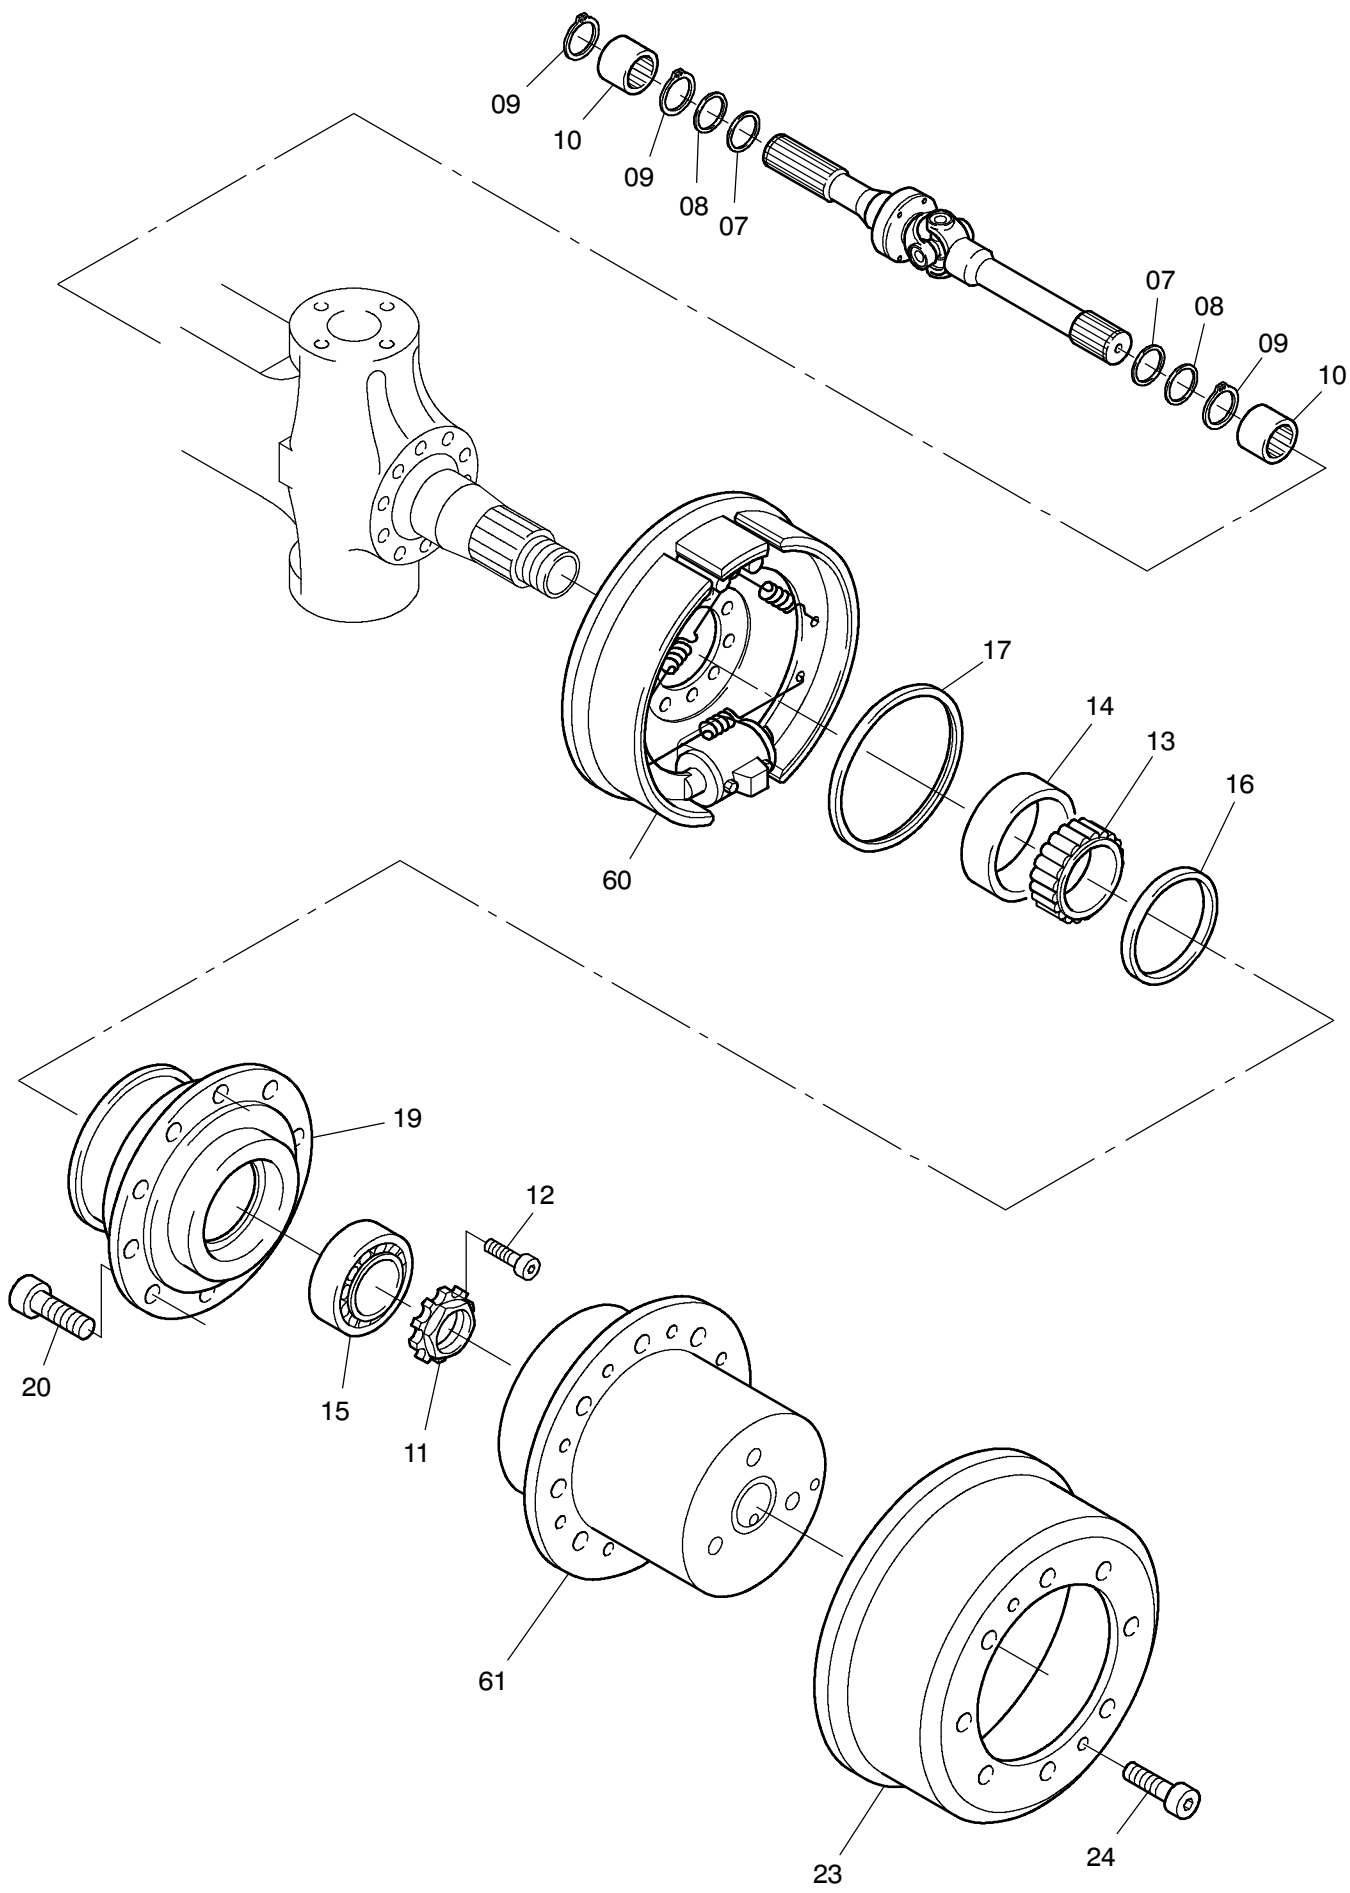

993-0915

993-0915

Seite/Page 2 / 4

Bild-Nr Fig Fig Fig Fig Bild nr	ET-Nr Part-No No. de Piece No. de Pieza No. del Pezzo Detalj nr	Stückzahl Qty Qte Ctd Qta Antal		Gegenstand Description Designation Descripcion Designazione Benaemning
00	673 214 40	1	Lenktriebachse, kpl.	Steering drive axle, assy.
01	400 667 12	1	Achsgehäuse	Axle housing
02	771 060 00	1	Entlüfter	Breather
04	313 396 99	1	Verschlußschraube	Screw plug
05	339 714 99	1	Dichtring	Seal ring
06	400 167 12	2	Gelenkwelle	Joint shaft
07	511 410 98	4	Dichtring	Seal ring
08	505 420 98	4	Dichtring	Seal ring
09	500 213 98	6	Sprengring	Snap ring
10	780 803 73	4	Buchse	Bushing
11	997 415 00	2	Wellenmutter	Nut
12	350 362 99	2	Schraube	Screw
13	957 340 00	2	Kegelrollenlagerinnenring	Tapered roller bearing cup
14	957 339 00	2	Kegelrollenlageraußenring	Tapered roller bearing cone
15	363 167 99	2	Rollenlager	Roller bearing
16	400 476 12	2	Dichtring	Seal ring
17	511 340 98	2	Dichtring	Seal ring
19	772 371 73	2	Radnabe	Wheel hub
20	780 502 73	20	Radbolzen	Wheel bolt
23	779 925 73	2	Bremstrommel	Brake drum
24	320 271 99	4	Schraube	Bolt
25	780 815 73	1	Hebel, links	Lever, l.h.
26	780 816 73	1	Spurhebel, rechts	Lever, r.h.
27	780 817 73	1	Lenkhebel, links	Steering lever, l.h.
28	319 301 99	8	Schraube	Screw
29	307 615 99	12	Schraube, 60 lg.	Screw
30	320 389 99	3	Schraube	Screw
31	771 047 00	1	Deckel	Cover
32	771 048 00	2	O-Ring	O-ring
33	350 562 99	2	Schmiernippel	Fitting
34	763 200 73	1	Spurstange	Steering track rod
35	770 523 00	2	Lagerbuchse	Bush
36	965 719 00	2	Anlaufscheibe	Stop washer
37	779 858 73	2	Achsschenkelbolzen	Steering knuckle pin
38	771 050 00	2	Lagerbuchse	Bush
39	771 051 00	2	Achsschenkelbolzen	Steering knuckle pin
40	771 284 00	2	Federbock	Support
41	319 311 99	2	Schraube	Screw
42	345 256 99	2	Zylinderstift	Parallel pin
43	400 498 12	2	Kappe	Cap