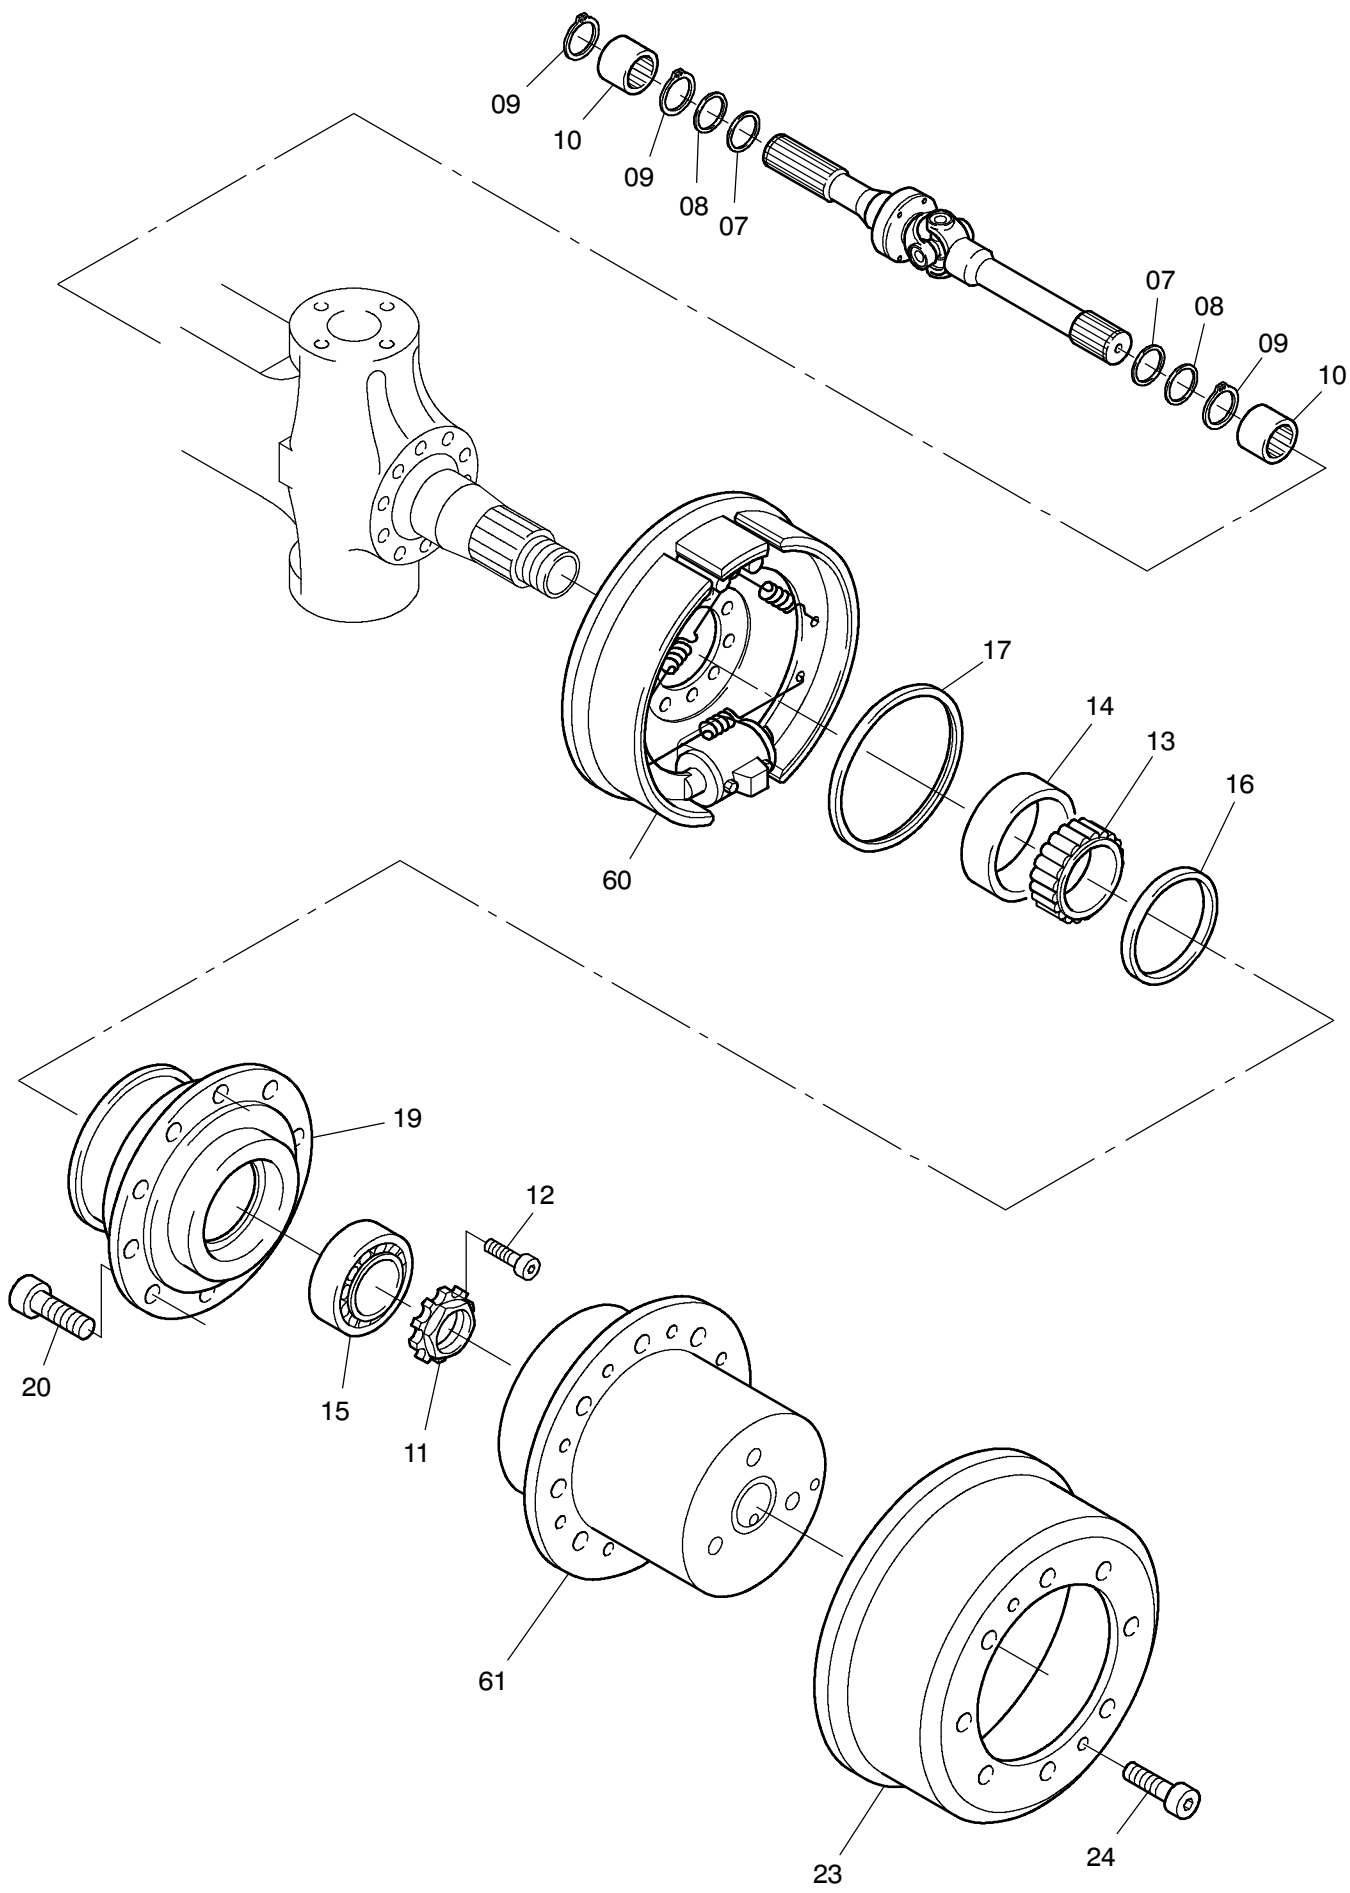

993-0915a

993-0915a

Bild-Nr Fig Fig Fig Fig Bild nr	ET-Nr Part-No No. de Piece No. de Pieza No. del Pezzo Detalj nr	Stückzahl Qty Qte Ctd Qta Antal		Gegenstand Description Designation Descripción Designazione Benaemning
00	673 214 40	1	Lenktriebachse, kpl.	Steering drive axle, assy.
01	400 667 12	1	Achsgehäuse	Axle housing
02	771 060 00	1	Entlüfter	Breather
04	313 396 99	1	Verschlußschraube	Screw plug
05	339 714 99	1	Dichtring	Seal ring
06	400 167 12	2	Gelenkwelle	Joint shaft
07	511 410 98	4	Dichtring	Seal ring
08	505 420 98	4	Dichtring	Seal ring
09	500 213 98	6	Sprengring	Snap ring
10	780 803 73	4	Buchse	Bushing
11	997 415 00	2	Wellenmutter	Nut
12	350 362 99	2	Schraube	Screw
13	957 340 00	2	Kegelrollenlagerinnenring	Tapered roller bearing cup
14	957 339 00	2	Kegelrollenlageraußenring	Tapered roller bearing cone
15	363 167 99	2	Rollenlager	Roller bearing
16	400 476 12	2	Dichtring	Seal ring
17	511 340 98	2	Dichtring	Seal ring
19	772 371 73	2	Radnabe	Wheel hub
20	780 502 73	20	Radbolzen	Wheel bolt
23	779 925 73	2	Bremstrommel	Brake drum
24	320 271 99	4	Schraube	Bolt
25	780 815 73	1	Hebel, links	Lever, l.h.
26	780 816 73	1	Spurhebel, rechts	Lever, r.h.
27	780 817 73	1	Lenkhebel, links	Steering lever, l.h.
28	319 301 99	8	Schraube	Screw
29	307 615 99	12	Schraube, 60 lg.	Screw
30	320 389 99	3	Schraube	Screw
31	771 047 00	1	Deckel	Cover
32	771 048 00	2	O-Ring	O-ring
33	350 562 99	2	Schmiernippel	Fitting
34	763 200 73	1	Spurstange	Steering track rod
35	770 523 00	2	Lagerbuchse	Bush
36	965 719 00	2	Anlaufscheibe	Stop washer
37	779 858 73	2	Achsschenkelbolzen	Steering knuckle pin
38	771 050 00	2	Lagerbuchse	Bush
39	771 051 00	2	Achsschenkelbolzen	Steering knuckle pin
40	771 284 00	2	Federbock	Support
41	319 311 99	2	Schraube	Screw
42	345 256 99	2	Zylinderstift	Parallel pin
43	400 498 12	2	Kappe	Cap