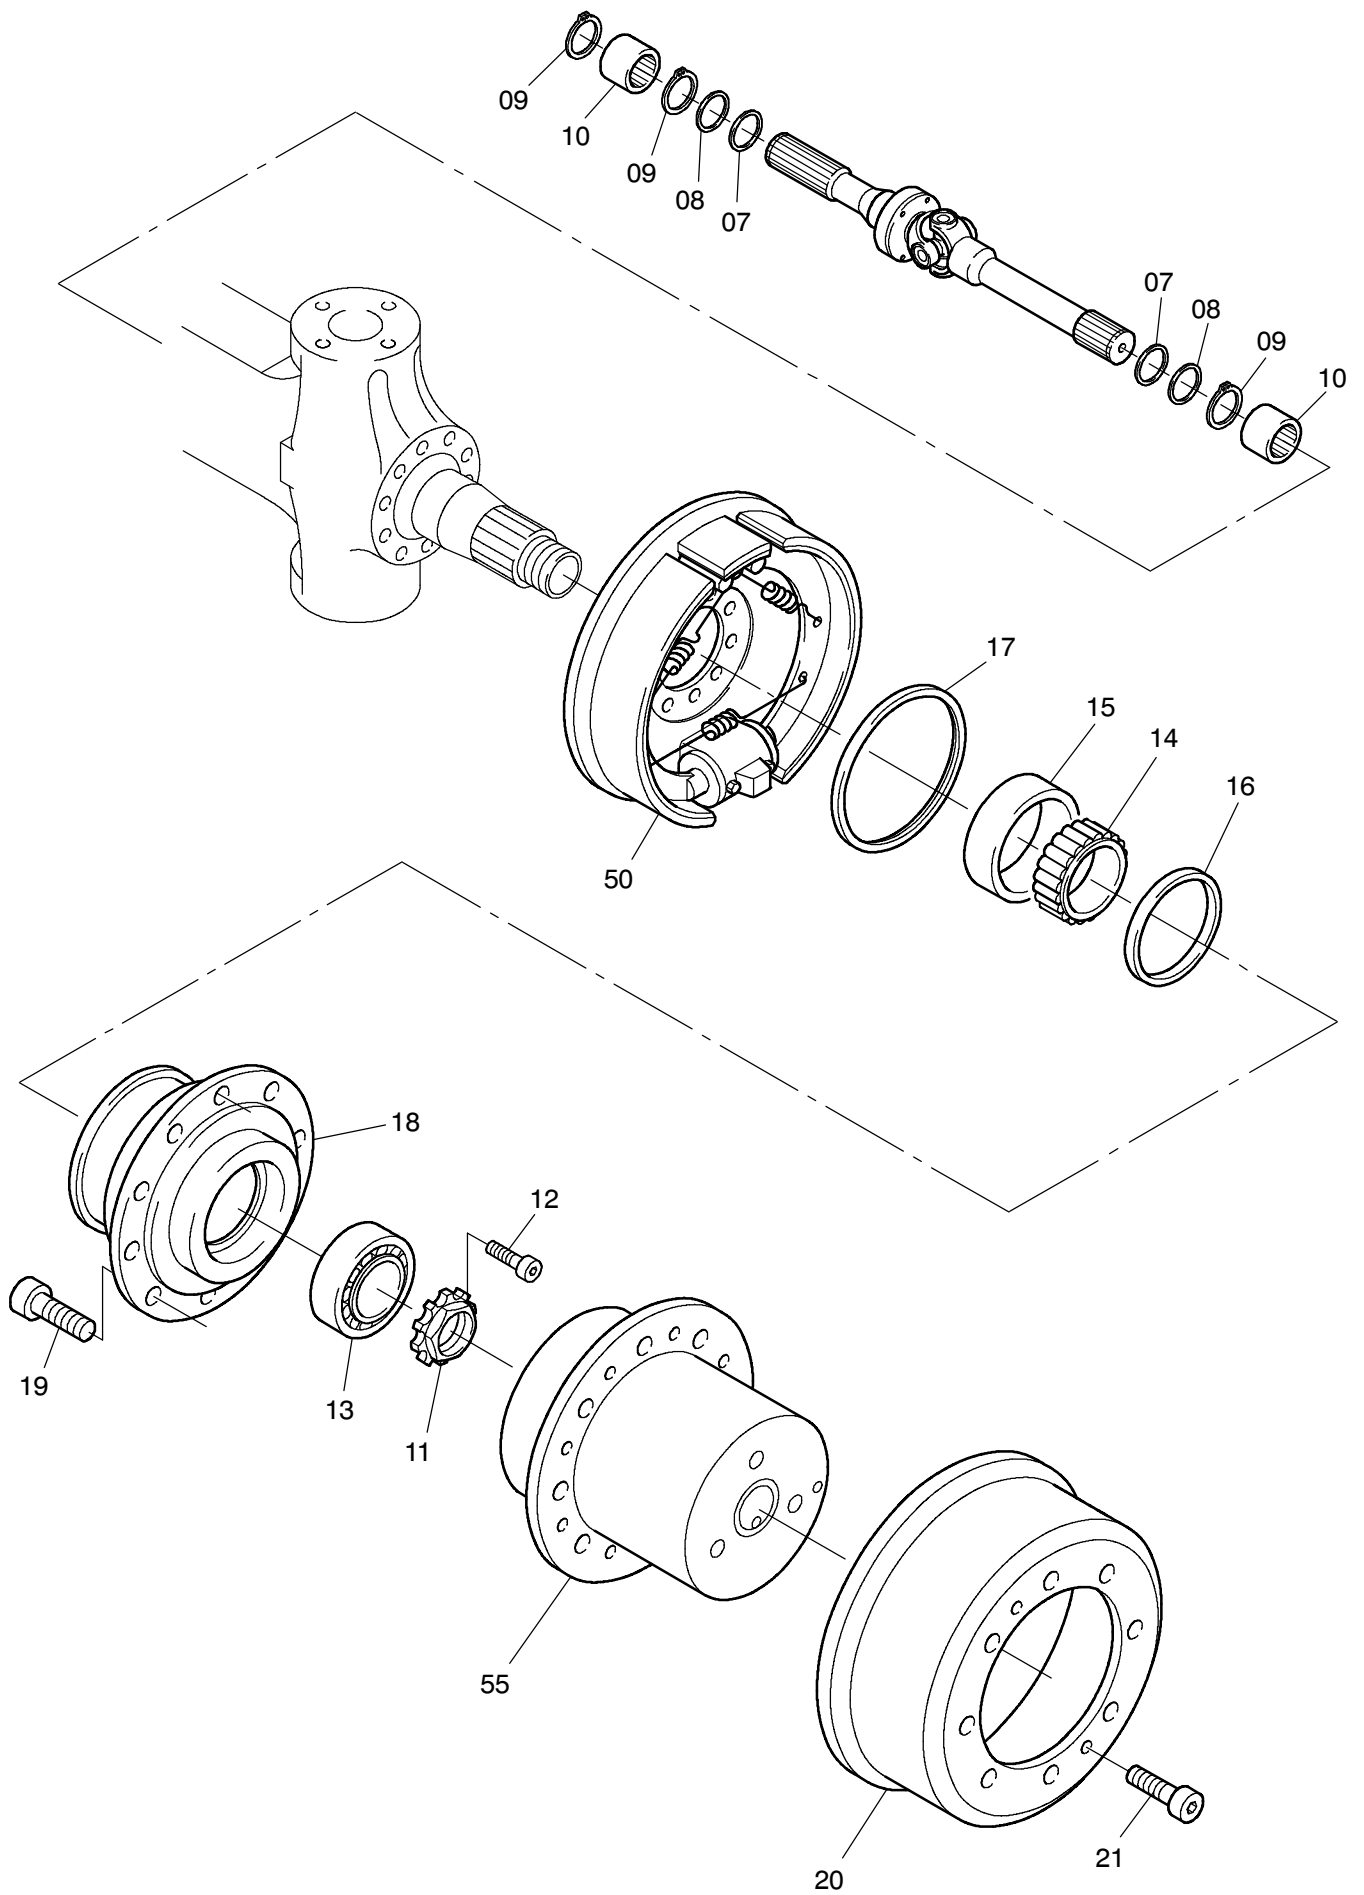

993-0916

Seite/Page 1 / 4

993-0916

Seite/Page 2 / 4

Bild-Nr Fig Fig Fig Fig Bild nr	ET-Nr Part-No No. de Piece No. de Pieza No. del Pezzo Detalj nr	Stückzahl Qty Qte Ctd Qta Antal		Gegenstand Description Designation Descripción Designazione Benaemning
00	673 215 40	1	Achse, kpl.	axle, assy.
01	400 668 12	1	Achsgehäuse	Axle housing
02	313 396 99	1	Verschlußschraube	Screw plug
03	339 714 99	1	Dichtring	Seal ring
04	771 060 00	1	Entlüfter	Breather
06	400 167 12	2	Doppelgelenkwelle	Cardan joint shaft
07	505 420 98	4	Wellendichtring	Shaft seal
08	511 410 98	4	Wellendichtring	Seal ring
09	500 213 98	6	Sprengring	Snap ring
10	780 803 73	4	Buchse	Bushing
11	997 415 00	2	Wellenmutter	Nut
12	350 362 99	2	Schraube	Bolt
13	363 167 99	2	Kegelrollenlager	Taper roller bearing
14	957 340 00	2	Rollenlager-Innenring	Roller bearing - inner race
15	957 339 00	2	Rollenlager-Außenring	Roller bearing - outer race
16	400 476 12	2	Radialdichtring	Oil-seal ring
17	511 340 98	2	Radialdichtring	Oil-seal ring
18	772 371 73	2	Radnabe	Wheel hub
19	780 502 73	20	Radbolzen	Wheel bolt
20	779 925 73	2	Bremstrommel	Brake drum
21	320 271 99	4	Schraube	Bolt
22	780 808 73	1	Spurhebel, links	Track rod lever, l.h.
23	780 809 73	1	Spurhebel, rechts	Track rod lever, r.h.
24	780 810 73	1	Lenkhebel	Steering lever
25	771 047 00	1	Deckel	Cover
26	307 615 99	12	Skt.-Schraube, 60 lg.	Bolt
27	319 301 99	8	Imbusschraube, 40 lg.	Bolt
28	367 122 99	2	O-Ring	O-ring
29	350 562 99	2	Schmiernippel	Grease nipple
30	763 202 73	1	Spurstange	Track rod
31	320 407 99	3	Schraube, 35 lg.	Bolt
32	320 250 99	4	Schraube	Bolt
33	350 564 99	2	Kegelschmiernippel	Grease nipple
34	780 163 73	2	Anlaufscheibe	Stop washer
35	770 523 00	2	Lagerbuchse	Bush
36	956 719 00	2	Anlaufscheibe	Stop washer
37	779 858 73	2	Achsschenkelbolzen	Steering knuckle pin
38	771 050 00	2	Lagerbuchse	Bush
39	771 051 00	2	Achsschenkelbolzen	Steering knuckle pin
40	771 284 00	2	Federbock	Support