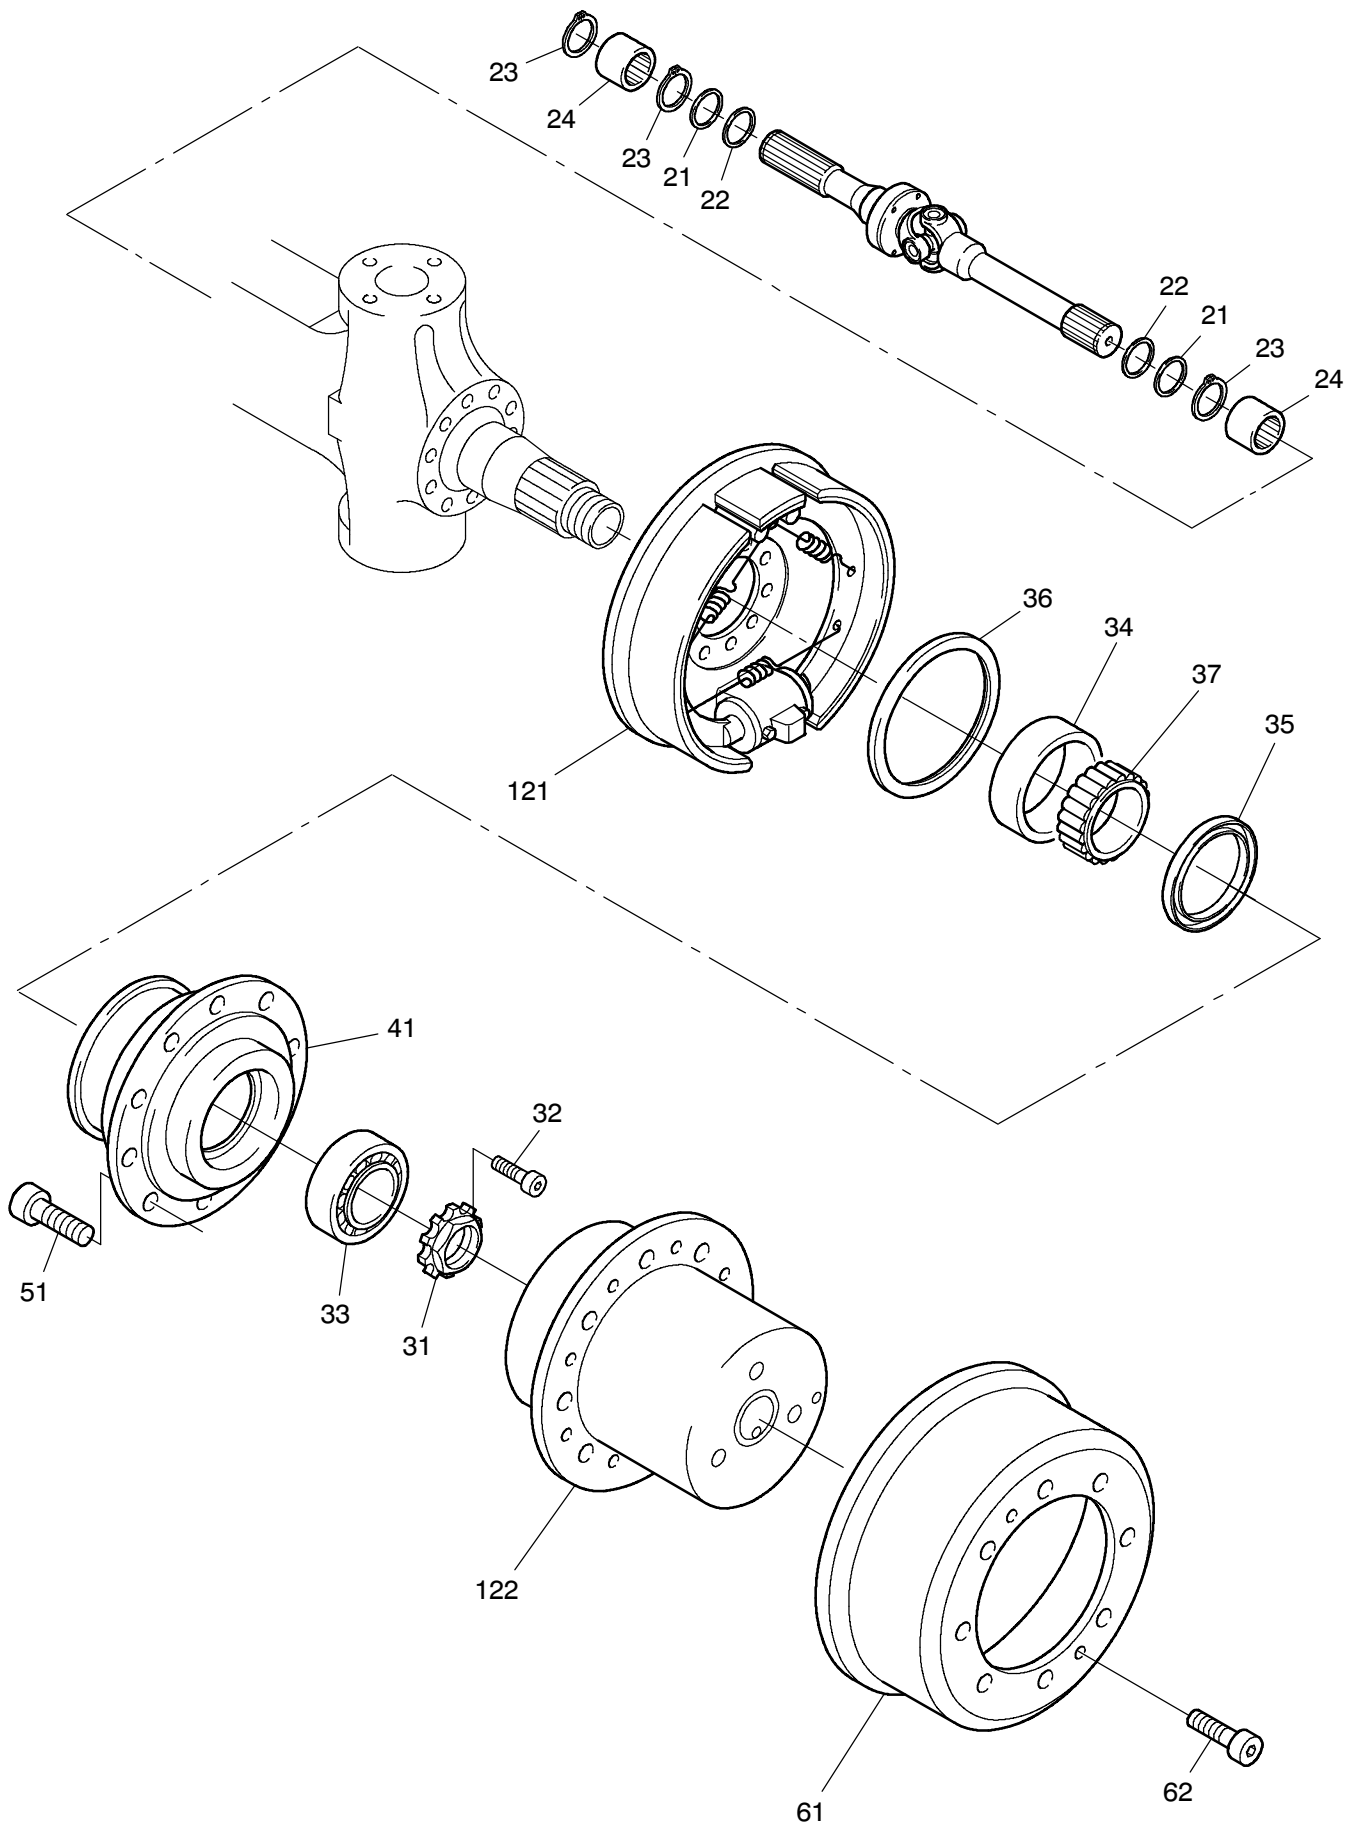

993-0917

993-0917

Seite/Page 2 / 4

Bild-Nr Fig Fig Fig Fig Bild nr	ET-Nr Part-No No. de Piece No. de Pieza No. del Pezzo Detalj nr	Stückzahl Qty Qte Ctd Qta Antal		Gegenstand Description Designation Descripción Designazione Benaemning
00	673 221 40	1	Lenktriebachse	Steering drive axle
01	400 642 12	1	Achsgehäuse	Axle housing
02	771 060 00	1	Entlüfter	Breather
03	313 396 99	1	Verschlußschraube	Plug
04	340 071 99	1	Dichtring	Seal ring
11	400 167 12	2	Gelenkwelle	Joint shaft
21	505 420 98	4	Dichtring	Seal ring
22	511 410 98	4	Dichtring	Seal ring
23	500 213 98	6	Sprengring	Snap ring
24	780 803 73	4	Buchse	Bushing
31	997 415 00	2	Wellenmutter	Shaft nut
32	350 362 99	2	Schraube	Bolt
33	363 167 99	2	Rollenlager	Roller bearing
34	957 339 00	1	Rollenlager/Außenring	Roller bearing/outer race
35	400 476 12	2	Dichtring	Seal ring
36	511 340 98	2	Dichtring	Seal ring
37	957 340 00	1	Rollenlager/Innenring	Roller bearing/inner race
41	772 371 73	2	Radnabe	Wheel hub
51	780 502 73	20	Radbolzen	Wheel bolt
61	779 925 73	2	Bremstrommel	Brake drum
62	350 368 99	4	Schraube	Bolt
70	320 250 99	4	Schraube	Bolt
71	780 808 73	1	Hebel	Lever
72	780 809 73	1	Hebel	Lever
73	780 788 73	1	Hebel	Lever
74	510 517 98	12	Schraube	Bolt
75	319 301 99	8	Zylinderschraube	Bolt
76	320 407 99	3	Zylinderschraube	Bolt
77	511 416 98	2	O-Ring	O-ring
78	771 047 00	1	Deckel	Cover
79	350 562 99	2	Schmiernippel	Grease nipple
80	350 564 98	2	Schmiernippel	Grease nipple
81	763 202 73	1	Spurstange	Crosstie
90	400 498 12	2	Kappe	Cap
91	770 523 00	2	Lagerbuchse	Bearing bush
92	780 163 73	2	Anlaufscheibe	Stop washer
93	965 719 00	2	Anlaufscheibe	Stop washer
94	779 858 73	2	Achsschenkelbolzen	Steering knuckle pin
95	771 346 00	2	Lagerbuchse	Bearing bush
96	771 051 00	2	Achsschenkelbolzen	Steering knuckle pin