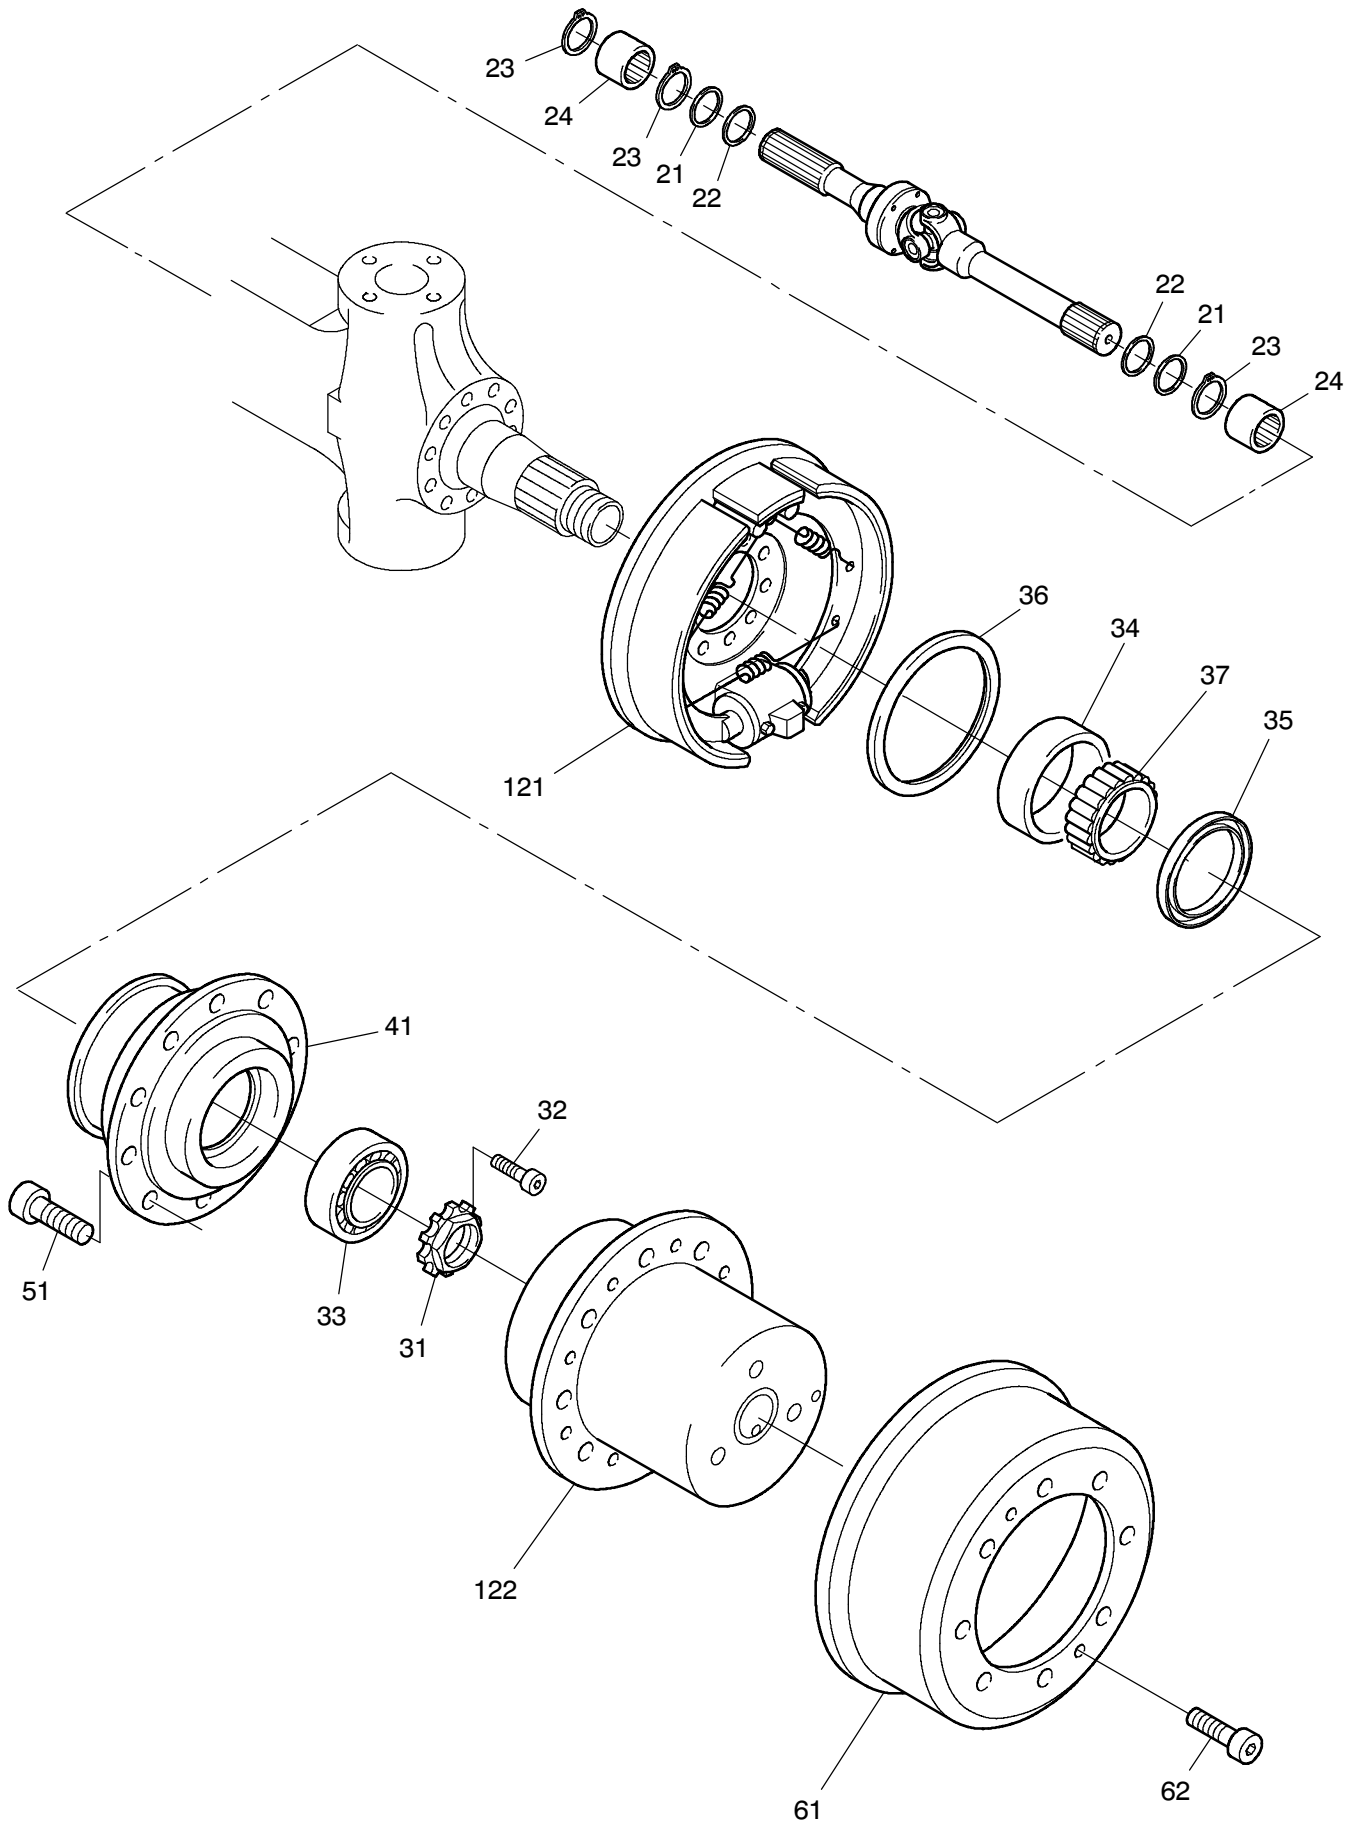

993-0918

993-0918

Seite/Page 2 / 4

Bild-Nr Fig Fig Fig Fig Bild nr	ET-Nr Part-No No. de Piece No. de Pieza No. del Pezzo Detalj nr	Stückzahl Qty Qte Ctd Qta Antal		Gegenstand Description Designation Descripción Designazione Benaemning
00	673 222 40	1	Lenktriebachse	Steering drive axle
01	400 664 12	1	Achsgehäuse	Axle housing
02	771 060 00	1	Entlüfter	Breather
03	313 396 99	1	Verschlußschraube	Plug
04	340 071 99	1	Dichtring	Seal ring
11	400 167 12	2	Gelenkwelle	Joint shaft
21	505 420 98	4	Dichtring	Seal ring
22	511 410 98	4	Dichtring	Seal ring
23	500 213 98	6	Sprengring	Snap ring
24	780 803 73	4	Buchse	Bushing
31	997 415 00	2	Wellenmutter	Shaft nut
32	350 362 99	2	Schraube	Bolt
33	363 167 99	2	Rollenlager	Roller bearing
34	957 339 00	1	Rollenlager/Außenring	Roller bearing/outer race
35	400 476 12	2	Dichtring	Seal ring
36	511 340 98	2	Dichtring	Seal ring
37	957 340 00	1	Rollenlager/Innenring	Roller bearing/inner race
41	772 371 73	2	Radnabe	Wheel hub
51	780 502 73	20	Radbolzen	Wheel bolt
61	779 925 73	2	Bremstrommel	Brake drum
62	350 368 99	4	Schraube	Bolt
71	780 804 73	1	Hebel	Lever
72	780 805 73	1	Hebel	Lever
73	761 749 73	1	Hebel	Lever
74	308 417 99	12	Schraube	Bolt
75	319 301 99	8	Zylinderschraube	Bolt
76	320 407 99	3	Zylinderschraube	Bolt
77	511 416 98	2	O-Ring	O-ring
78	771 047 00	1	Deckel	Cover
79	350 562 99	2	Schmiernippel	Grease nipple
80	350 564 99	2	Schmiernippel	Grease nipple
81	763 200 73	1	Spurstange	Crosstie
82	320 250 99	4	Schraube	Bolt
83	400 498 12	2	Kappe	Cap
91	770 523 00	2	Lagerbuchse	Bearing bush
92	780 163 73	2	Anlaufscheibe	Stop washer
93	965 719 00	2	Anlaufscheibe	Stop washer
94	779 858 73	2	Achsschenkelbolzen	Steering knuckle pin
95	771 346 00	2	Lagerbuchse	Bearing bush
96	771 051 00	2	Achsschenkelbolzen	Steering knuckle pin