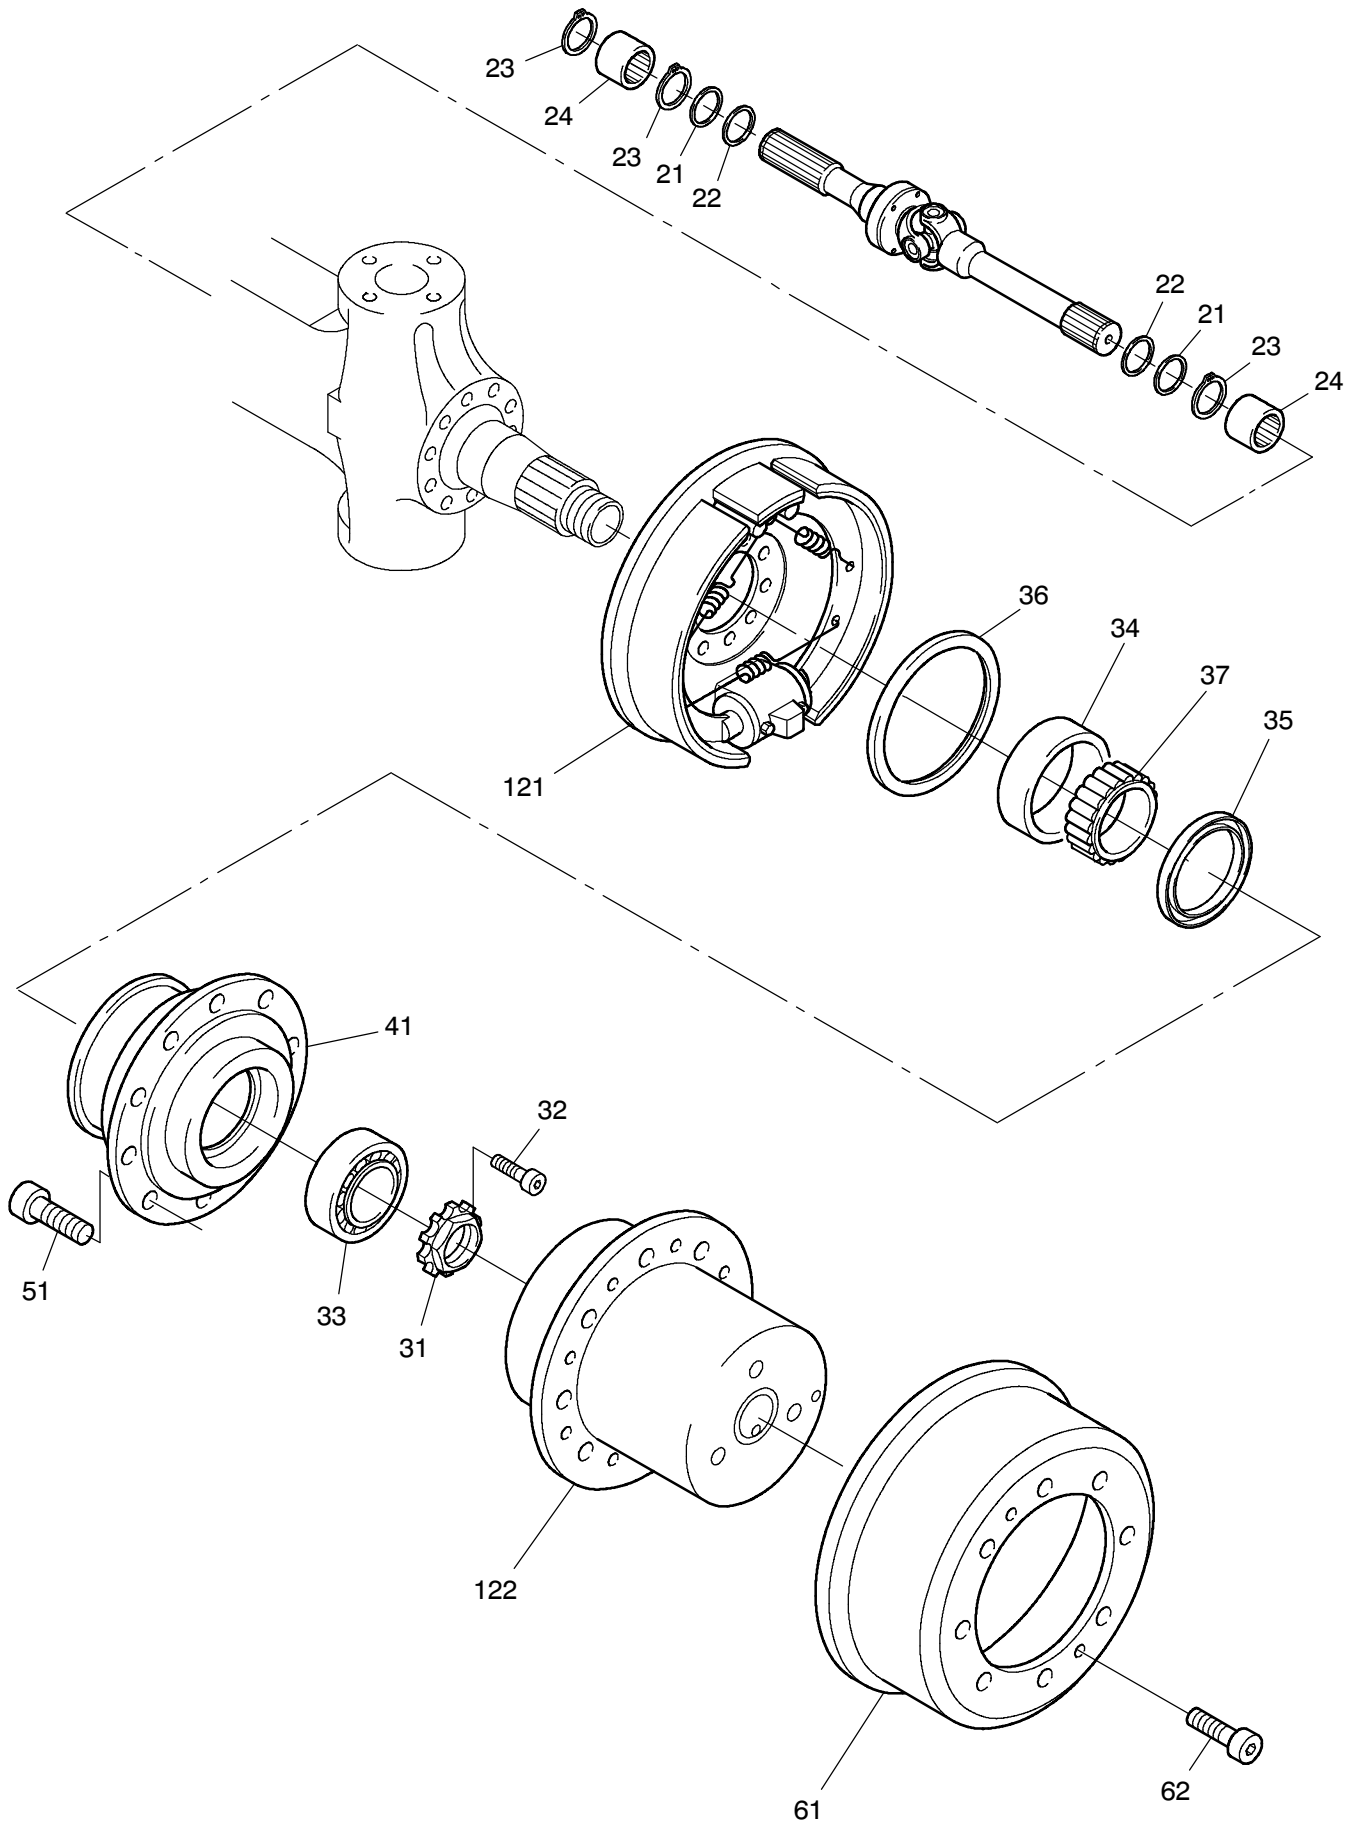

**993-0918a**

**993-0918a**

Bild-Nr Fig Fig Fig Fig Bild nr	ET-Nr Part-No No. de Piece No. de Pieza No. del Pezzo Detalj nr	Stückzahl Qty Qte Ctd Qta Antal		Gegenstand Description Designation Descripción Designazione Benaemning
00	673 222 40	1	Lenktriebachse	Steering drive axle
01	400 664 12	1	Achsgehäuse	Axle housing
02	771 060 00	1	Entlüfter	Breather
03	313 396 99	1	Verschlußschraube	Plug
04	340 071 99	1	Dichtring	Seal ring
11	400 167 12	2	Gelenkwelle	Joint shaft
21	505 420 98	4	Dichtring	Seal ring
22	511 410 98	4	Dichtring	Seal ring
23	500 213 98	6	Sprengring	Snap ring
24	780 803 73	4	Buchse	Bushing
31	997 415 00	2	Wellenmutter	Shaft nut
32	350 362 99	2	Schraube	Bolt
33	363 167 99	2	Rollenlager	Roller bearing
34	957 339 00	1	Rollenlager/Außenring	Roller bearing/outer race
35	400 476 12	2	Dichtring	Seal ring
36	511 340 98	2	Dichtring	Seal ring
37	957 340 00	1	Rollenlager/Innenring	Roller bearing/inner race
41	772 371 73	2	Radnabe	Wheel hub
51	780 502 73	20	Radbolzen	Wheel bolt
61	779 925 73	2	Bremstrommel	Brake drum
62	350 368 99	4	Schraube	Bolt
71	780 804 73	1	Hebel	Lever
72	780 805 73	1	Hebel	Lever
73	761 749 73	1	Hebel	Lever
74	308 417 99	12	Schraube	Bolt
75	319 301 99	8	Zylinderschraube	Bolt
76	320 407 99	3	Zylinderschraube	Bolt
77	511 416 98	2	O-Ring	O-ring
78	771 047 00	1	Deckel	Cover
79	350 562 99	2	Schmiernippel	Grease nipple
80	350 564 99	2	Schmiernippel	Grease nipple
81	763 200 73	1	Spurstange	Crosstie
82	320 250 99	4	Schraube	Bolt
83	400 498 12	2	Kappe	Cap
91	770 523 00	2	Lagerbuchse	Bearing bush
92	780 163 73	2	Anlaufscheibe	Stop washer
93	965 719 00	2	Anlaufscheibe	Stop washer
94	779 858 73	2	Achsschenkelbolzen	Steering knuckle pin
95	771 346 00	2	Lagerbuchse	Bearing bush
96	771 051 00	2	Achsschenkelbolzen	Steering knuckle pin